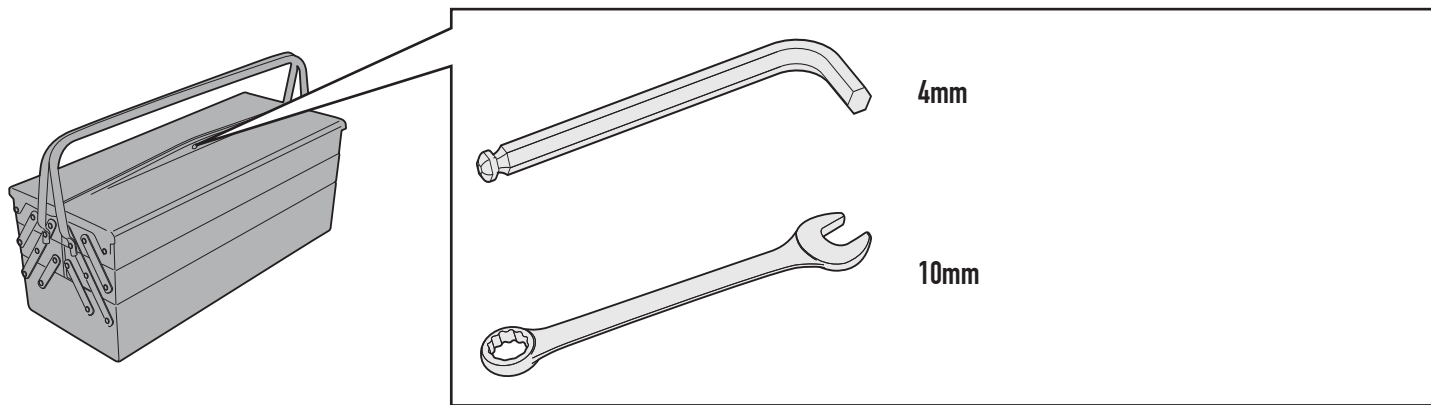

AL8202A - AL8202A

ATTACCHI SPECIFICI PER - SPECIFIC FITTING KIT FOR - KIT DE MONTAGE SPECIFIQUE POUR
SPEZIFISCHER MONTAGEKIT FÜR - ANCLAJE ESPECÍFICO PARA - ANCORADOURO ESPECÍFICO

MOTO GUZZI V9 ROAMER / MOTO GUZZI V9 BOBBER (2016)

N°	Descrizione	Caratteristiche	Codice	Quantità
1	Supporto - Support - Support Halierung - Soporte - Apoio	-	GL3415DXV GL3415SXV	2 (Dx,Sx)
2	Particolari Inclusi Nell'100AL/100ALB Components Included In The 100AL/100ALB Pièces Inclues Dans El 100AL/100ALB Bestandteile im 100AL/100ALB enthalten Despieces Incluidos 100AL/100ALB Explodiu incluído da 100AL/100ALB	-	-	-
3	Vite - Screw Vis - Schraube Tornillo - Parafuso	TBEIFN M6x16	616TBEIFN	4
4	Rondella - Washer Rondelle - Scheibe Arandela - Arruela	-	616RONX	4
5	Dado - Bolt - Ecrou Mutter - Tuerca	Dado Autobloccante Flangiato M6	6DADIABFL	4
6	MOUSSE	-	Z298	2
7	Tappo - Cap Chapeau - Kappe Tapa - Boné	-	10COP	4
8	Componenti Originali - Original Parts Parties Originales - Original Bauteile Componentes Originales - Componentes Originais	-	-	-

AL8202A - AL8202A

ATTACCHI SPECIFICI PER - SPECIFIC FITTING KIT FOR - KIT DE MONTAGE SPECIFIQUE POUR
SPEZIFISCHER MONTAGEKIT FÜR - ANCLAJE ESPECÍFICO PARA - ANCORADOURO ESPECÍFICO

MOTO GUZZI V9 ROAMER / MOTO GUZZI V9 BOBBER (2016)