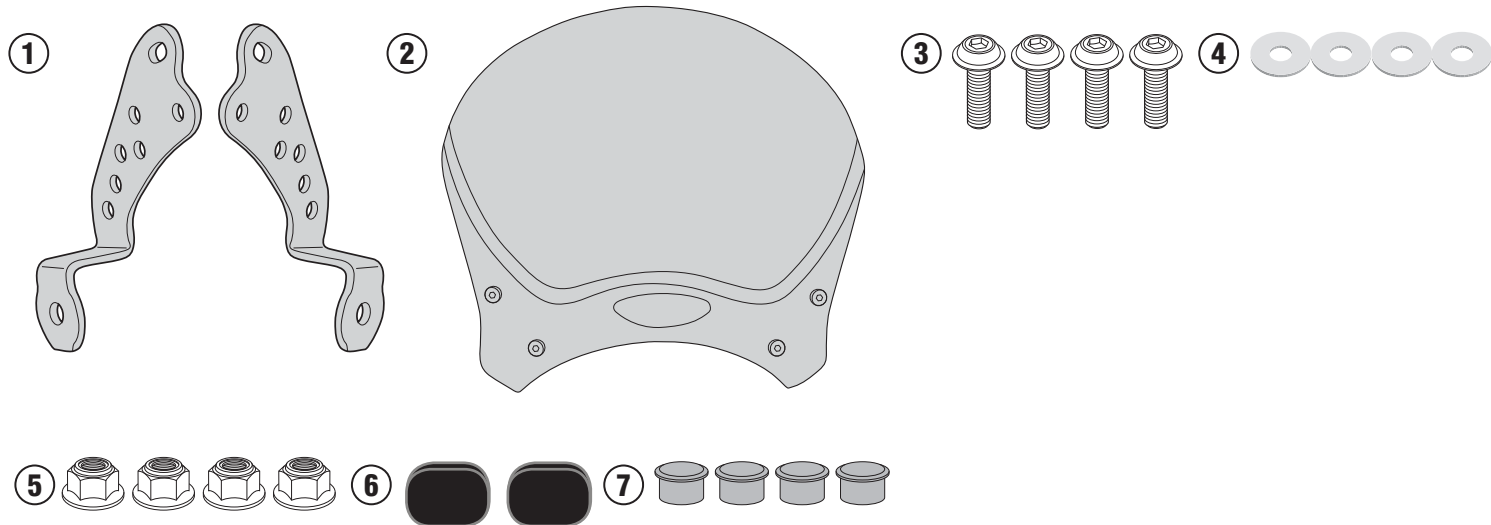

AL8202A - AL8202A

ATTACCHI SPECIFICI PER - SPECIFIC FITTING KIT FOR - KIT DE MONTAGE SPECIFIQUE POUR
SPEZIFISCHER MONTAGEKIT FÜR - ANCLAJE ESPECÍFICO PARA - ANCORADOURO ESPECÍFICO

MOTO GUZZI V9 ROAMER / MOTO GUZZI V9 BOBBER (2016)

N°	Descrizione	Caratteristiche	Codice	Quantità
1	Supporto - Support - Support Halierung - Soporte - Apoio	-	GL3415DXV GL3415SXV	2 (Dx,Sx)
2	Particolari Inclusi Nell'100AL/100ALB Components Included In The 100AL/100ALB Pièces Inclues Dans El 100AL/100ALB Bestandteile im 100AL/100ALB enthalten Despieces Incluidos 100AL/100ALB Explodiu incluído da 100AL/100ALB	-	-	-
3	Vite - Screw Vis - Schraube Tornillo - Parafuso	TBEIFN M6x16	616TBEIFN	4
4	Rondella - Washer Rondelle - Scheibe Arandela - Arruela	-	616RONX	4
5	Dado - Bolt - Ecrou Mutter - Tuerca	Dado Autobloccante Flangiato M6	6DADIABFL	4
6	MOUSSE	-	Z298	2
7	Tappo - Cap Chapeau - Kappe Tapa - Boné	-	10COP	4
8	Componenti Originali - Original Parts Parties Originales - Original Bauteile Componentes Originales - Componentes Originais	-	-	-

AL8202A - AL8202A

ATTACCHI SPECIFICI PER - SPECIFIC FITTING KIT FOR - KIT DE MONTAGE SPECIFIQUE POUR
SPEZIFISCHER MONTAGEKIT FÜR - ANCLAJE ESPECÍFICO PARA - ANCORADOURO ESPECÍFICO

MOTO GUZZI V9 ROAMER / MOTO GUZZI V9 BOBBER (2016)