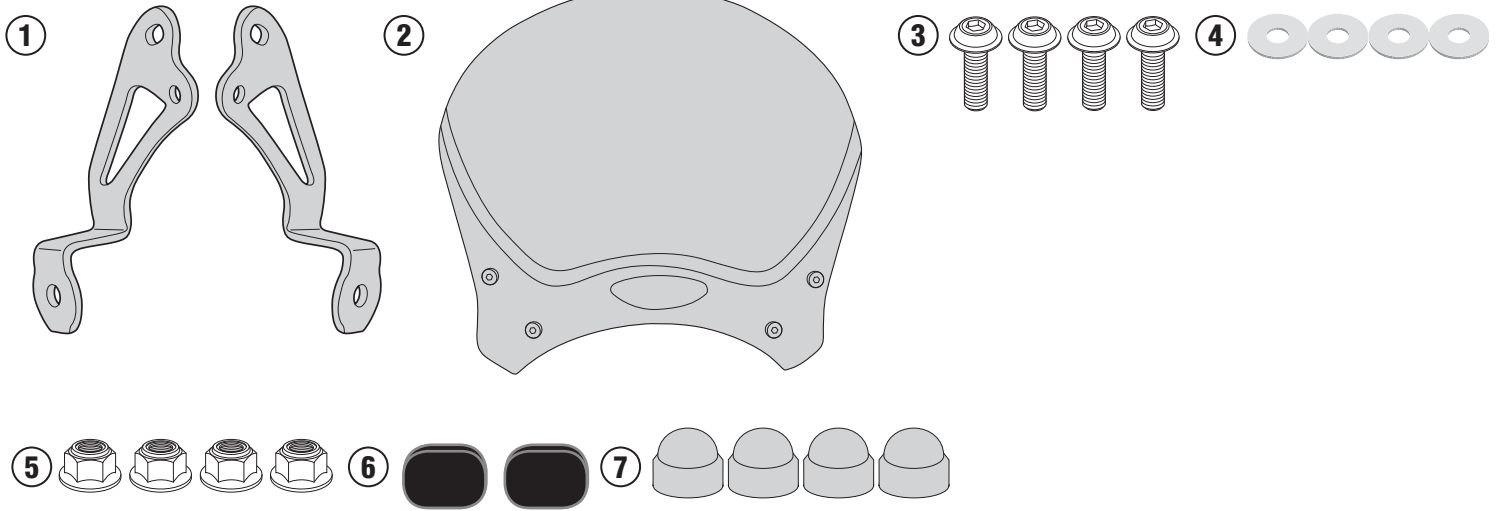

AL8201A - AL8201A

ATTACCHI SPECIFICI PER - SPECIFIC FITTING KIT FOR - KIT DE MONTAGE SPECIFIQUE POUR
SPEZIFISCHER MONTAGEKIT FÜR - ANCLAJE ESPECÍFICO PARA - ANCORADOURO ESPECÍFICO

MOTO GUZZI V7 III (2017)

N°	Descrizione	Caratteristiche	Codice	Quantità
1	Supporto - Support - Support Halterung - Soporte - Apoio	-	GL3451DXV GL3451SXV	2 (Dx,Sx)
2	Particolari Inclusi Nell'100AL/100ALB Components Included In The 100AL/100ALB Pièces Inclues Dans El 100AL/100ALB Bestandteile im 100AL/100ALB enthalten Despieces Incluidos 100AL/100ALB Explodiu incluído da 100AL/100ALB	-	-	-
3	Vite - Screw Vis - Schraube Tornillo - Parafuso	TBEIFN M6x16	616TBEIFN	4
4	Rondella - Washer Rondelle - Scheibe Arandela - Arruela	-	616RONX	4
5	Dado - Bolt - Ecrou Mutter - Tuerca	Dado Autobloccante Flangiato M6	6DADIABFN	4
6	MOUSSE	-	Z298	2
7	Tappo - Cap Chapeau - Kappe Tapa - Boné	-	10COP	4
8	Componenti Originali - Original Parts Parties Originales - Original Bauteile Componentes Originales - Componentes Originais	-	-	-

AL8201A - AL8201A

ATTACCHI SPECIFICI PER - SPECIFIC FITTING KIT FOR - KIT DE MONTAGE SPECIFIQUE POUR
SPEZIFISCHER MONTAGEKIT FÜR - ANCLAJE ESPECÍFICO PARA - ANCORADOURO ESPECÍFICO

MOTO GUZZI V7 III (2017)