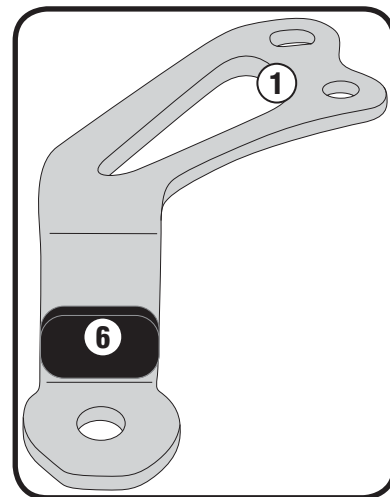

AL8201A - AL8201A

ATTACCHI SPECIFICI PER - SPECIFIC FITTING KIT FOR - KIT DE MONTAGE SPECIFIQUE POUR
SPEZIFISCHER MONTAGEKIT FÜR - ANCLAJE ESPECÍFICO PARA - ANCORADOURO ESPECÍFICO

MOTO GUZZI V7 III (2017)

ISTRUZIONI DI MONTAGGIO - MOUNTING INSTRUCTIONS
INSTRUCTIONS DE MONTAGE - BAUANLEITUNG
INSTRUCCIONES DE MONTAJE - INSTRUÇÕES DE MONTAGEM