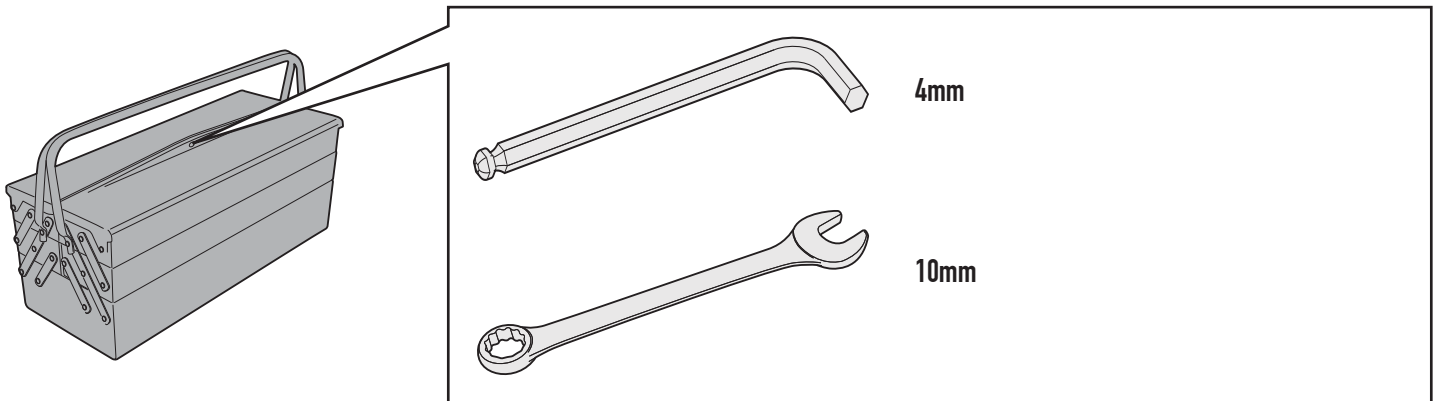

AL8201A - AL8201A

ATTACCHI SPECIFICI PER - SPECIFIC FITTING KIT FOR - KIT DE MONTAGE SPECIFIQUE POUR
SPEZIFISCHER MONTAGEKIT FÜR - ANCLAJE ESPECÍFICO PARA - ANCORADOURO ESPECÍFICO

MOTO GUZZI V7 III (2017)

N°	Descrizione	Caratteristiche	Codice	Quantità
1	Supporto - Support - Support Halterung - Soporte - Apoio	-	GL3451DXV GL3451SXV	2 (Dx,Sx)
2	Particolari Inclusi Nell'100AL/100ALB Components Included In The 100AL/100ALB Pièces Inclues Dans El 100AL/100ALB Bestandteile im 100AL/100ALB enthalten Despieces Incluidos 100AL/100ALB Explodiu incluído da 100AL/100ALB	-	-	-
3	Vite - Screw Vis - Schraube Tornillo - Parafuso	TBEIFN M6x16	616TBEIFN	4
4	Rondella - Washer Rondelle - Scheibe Arandela - Arruela	-	616RONX	4
5	Dado - Bolt - Ecrou Mutter - Tuerca	Dado Autobloccante Flangiato M6	6DADIABFN	4
6	MOUSSE	-	Z298	2
7	Tappo - Cap Chapeau - Kappe Tapa - Boné	-	10COP	4
8	Componenti Originali - Original Parts Parties Originales - Original Bauteile Componentes Originales - Componentes Originais	-	-	-

AL8201A - AL8201A

ATTACCHI SPECIFICI PER - SPECIFIC FITTING KIT FOR - KIT DE MONTAGE SPECIFIQUE POUR
SPEZIFISCHER MONTAGEKIT FÜR - ANCLAJE ESPECÍFICO PARA - ANCORADOURO ESPECÍFICO

MOTO GUZZI V7 III (2017)