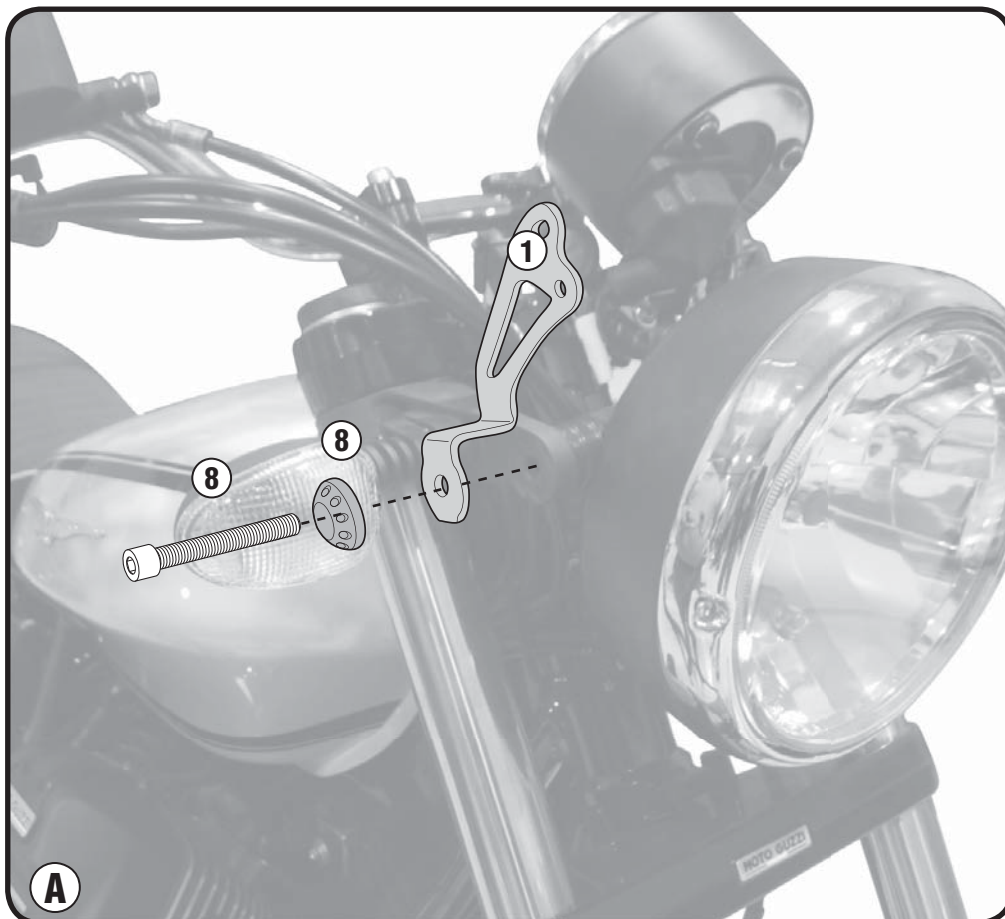

AL8201A - AL8201A

ATTACCHI SPECIFICI PER - SPECIFIC FITTING KIT FOR - KIT DE MONTAGE SPECIFIQUE POUR
SPEZIFISCHER MONTAGEKIT FÜR - ANCLAJE ESPECÍFICO PARA - ANCORADOURO ESPECÍFICO

MOTO GUZZI V7 III (2017)

ISTRUZIONI DI MONTAGGIO - MOUNTING INSTRUCTIONS
INSTRUCTIONS DE MONTAGE - BAUANLEITUNG
INSTRUCCIONES DE MONTAJE - INSTRUÇÕES DE MONTAGEM