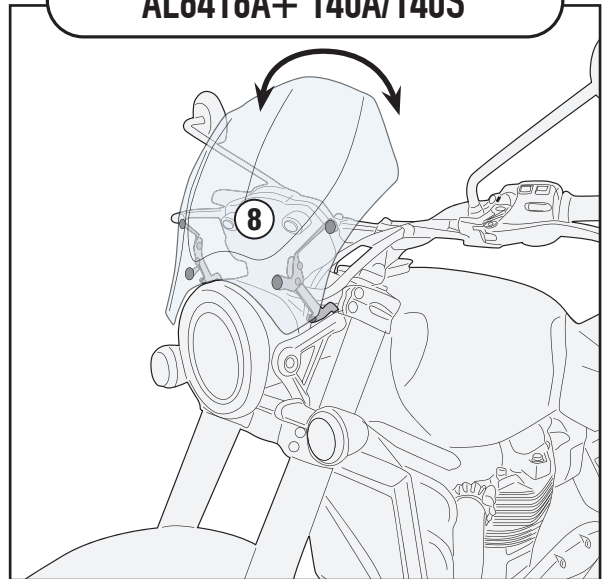

AL6416A+ 140A/140S