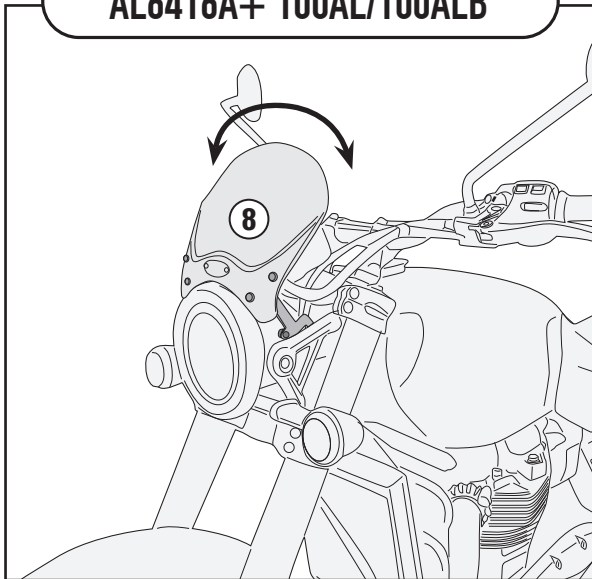

AL6416A - AL6416AK

ATTACCHI SPECIFICI PER - SPECIFIC FITTING KIT FOR - KIT DE MONTAGE SPECIFIQUE POUR
SPEZIFISCHER MONTAGEKIT FÜR - ANCLAJE ESPECÍFICO PARA - ANCORADOURO ESPECÍFICO
TRIUMPH SCRAMBLER 1200 (2019/2020)

AL6416A+ 100AL/100ALB