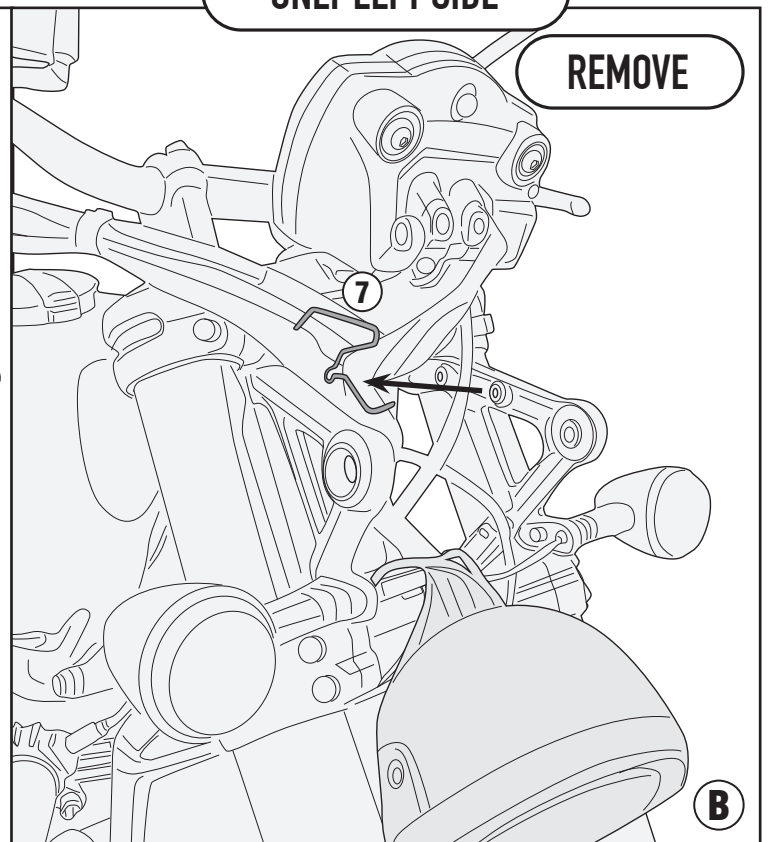

AL6416A+ 100AL/100ALB

AL6416A+ 140A/140S

ONLY LEFT SIDE

REMOVE

REMOVE

AL6416A - AL6416AK

ATTACCHI SPECIFICI PER - SPECIFIC FITTING KIT FOR - KIT DE MONTAGE SPECIFIQUE POUR
SPEZIFISCHER MONTAGEKIT FÜR - ANCLAJE ESPECÍFICO PARA - ANCORADOURO ESPECÍFICO
TRIUMPH SCRAMBLER 1200 (2019/2020)