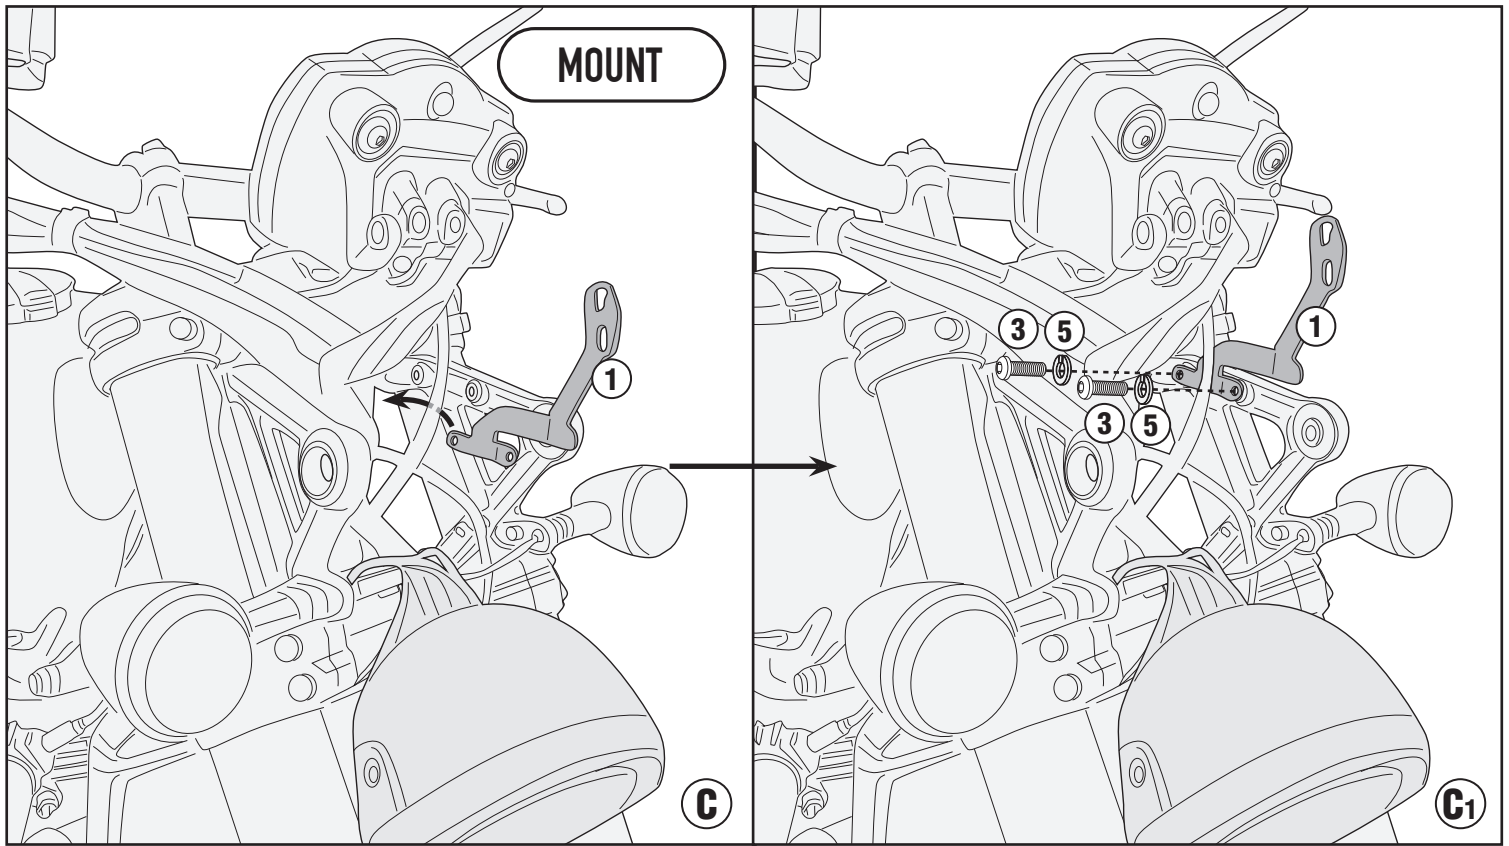

AL6416A+ 100AL/100ALB

AL6416A+ 140A/140S

ONLY LEFT SIDE

REMOVE

REMOVE

AL6416A - AL6416AK

ATTACCHI SPECIFICI PER - SPECIFIC FITTING KIT FOR - KIT DE MONTAGE SPECIFIQUE POUR
SPEZIFISCHER MONTAGEKIT FÜR - ANCLAJE ESPECÍFICO PARA - ANCORADOURO ESPECÍFICO
TRIUMPH SCRAMBLER 1200 (2019/2020)