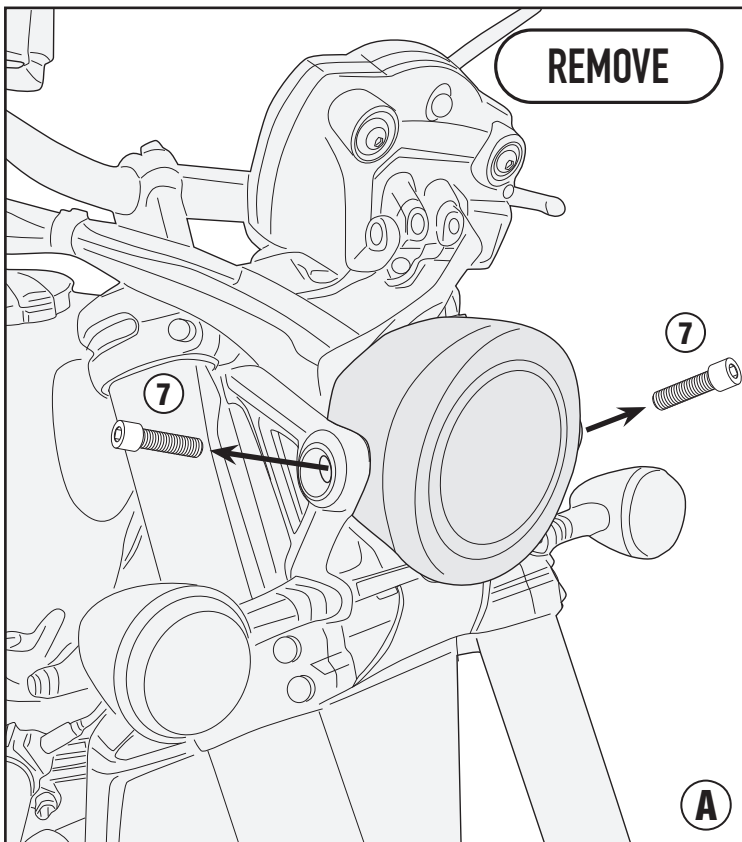

AL6416A+ 100AL/100ALB

AL6416A+ 140A/140S

ONLY LEFT SIDE

REMOVE

REMOVE

AL6416A - AL6416AK

ATTACCHI SPECIFICI PER - SPECIFIC FITTING KIT FOR - KIT DE MONTAGE SPECIFIQUE POUR
SPEZIFISCHER MONTAGEKIT FÜR - ANCLAJE ESPECÍFICO PARA - ANCORADOURO ESPECÍFICO
TRIUMPH SCRAMBLER 1200 (2019/2020)