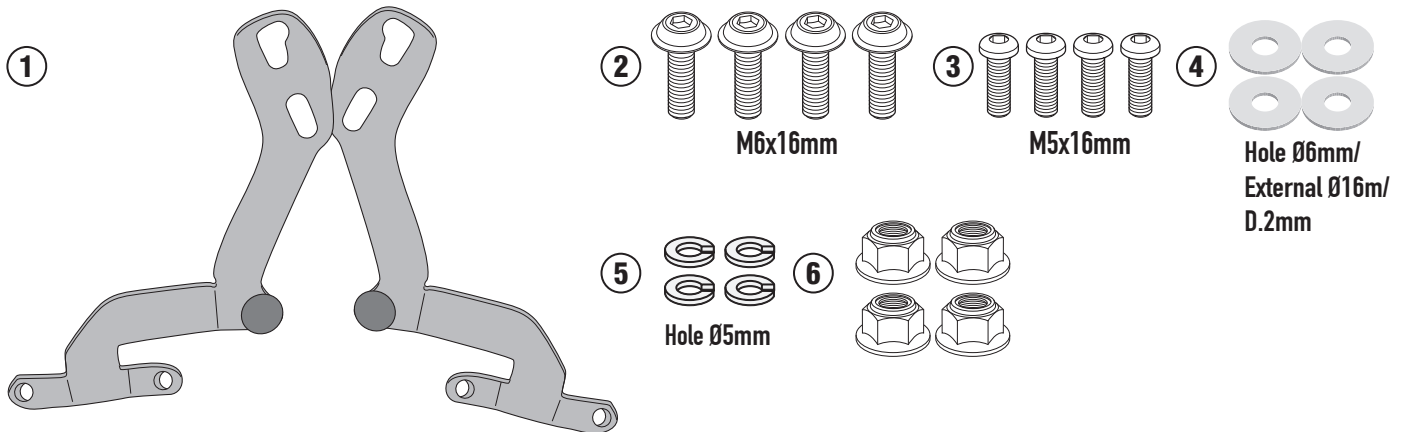

AL6416A - AL6416AK

ATTACCHI SPECIFICI PER - SPECIFIC FITTING KIT FOR - KIT DE MONTAGE SPECIFIQUE POUR
 SPEZIFISCHER MONTAGEKIT FÜR - ANCLAJE ESPECÍFICO PARA - ANCORADOURO ESPECÍFICO
TRIUMPH SCRAMBLER 1200 (2019/2020)

N°	Descrizione/Description	Caratteristiche/Features	Codice/Code	Quantità/Quantity
1	Supporto - Support - Support Halteung - Soporte - Apoio	-	GL4537DXV GL4537SXV	2 (Right; Left)
2	Vite - Screw Vis - Schraube Tornillo - Parafuso	TBEIFN M6x16	616TBEIFN	4
3	Vite - Screw Vis - Schraube Tornillo - Parafuso	TBEI M5x16	516TBEI	4
4	Rondella Inox - Stainless Steel Washer Rondelle Inox - Rostfreie Unterlegscheibe Aus Stahl Arandela Inox - Arruela Lisa De Aço Inox	Foro Ø6mm / Esterno Ø16mm / Sp.2mm	616RONX	4
5	Rondella spaccata - Split washer Scheibe - Rondelle fendue Arandela seccionada - Arruela Dentada	Foro Ø5mm	Z1049	4
6	Dado - Bolt - Ecrou Mutter - Tuerca - Porca	Dado Autobloccante Flangiato M6 (H.7mm)	6DADIABFN	4
7	Componenti Originali - Original Parts Parties Originales - Original Bauteile Componentes Originales - Componentes Originais	-	-	-
8	Schermo Specifico - Specific Screen Écran Spécifique - Spezifischen Bildschirm Pantalla Especifica - Tela Especifica	-	100AL/100ALB/140A/140S	-

AL6416A+ 100AL/100ALB

AL6416A+ 140A/140S

ONLY LEFT SIDE

REMOVE

REMOVE

AL6416A - AL6416AK

ATTACCHI SPECIFICI PER - SPECIFIC FITTING KIT FOR - KIT DE MONTAGE SPECIFIQUE POUR
SPEZIFISCHER MONTAGEKIT FÜR - ANCLAJE ESPECÍFICO PARA - ANCORADOURO ESPECÍFICO
TRIUMPH SCRAMBLER 1200 (2019/2020)