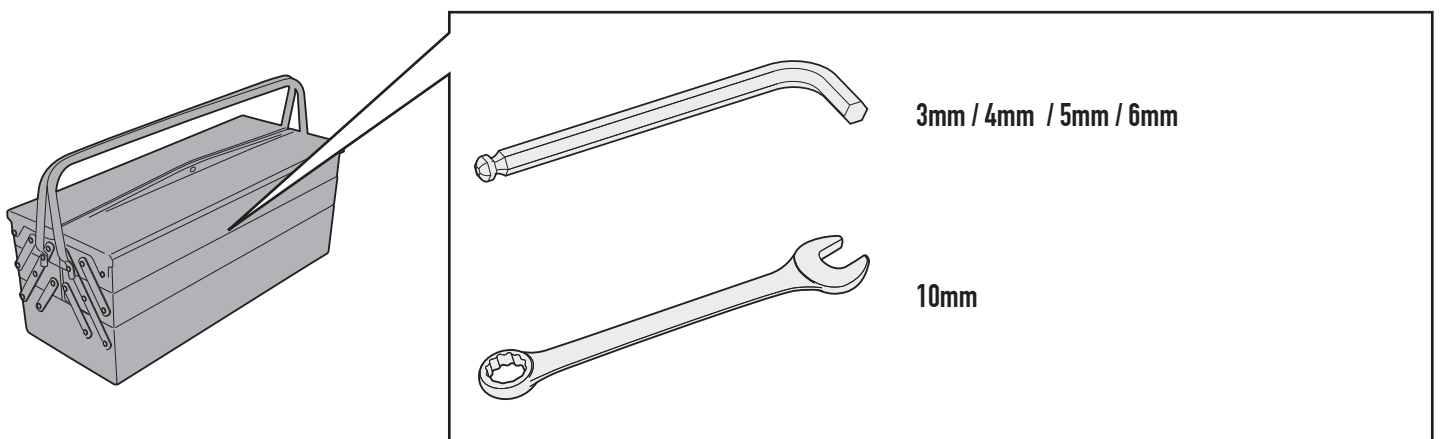

AL6416A - AL6416AK

ATTACCHI SPECIFICI PER - SPECIFIC FITTING KIT FOR - KIT DE MONTAGE SPECIFIQUE POUR
SPEZIFISCHER MONTAGEKIT FÜR - ANCLAJE ESPECÍFICO PARA - ANCORADOURO ESPECÍFICO
TRIUMPH SCRAMBLER 1200 (2019/2020)

N°	Descrizione/Description	Caratteristiche/Features	Codice/Code	Quantità/Quantity
1	Supporto - Support - Support Halteung - Soporte - Apoio	-	GL4537DXV GL4537SXV	2 (Right; Left)
2	Vite - Screw Vis - Schraube Tornillo - Parafuso	TBEIFN M6x16	616TBEIFN	4
3	Vite - Screw Vis - Schraube Tornillo - Parafuso	TBEI M5x16	516TBEI	4
4	Rondella Inox - Stainless Steel Washer Rondelle Inox - Rostfreie Unterlegscheibe Aus Stahl Arandela Inox - Arruela Lisa De Aço Inox	Foro Ø6mm / Esterno Ø16mm / Sp.2mm	616RONX	4
5	Rondella spaccata - Split washer Scheibe - Rondelle fendue Arandela seccionada - Arruela Dentada	Foro Ø5mm	Z1049	4
6	Dado - Bolt - Ecrou Mutter - Tuerca - Porca	Dado Autobloccante Flangiato M6 (H.7mm)	6DADIABFN	4
7	Componenti Originali - Original Parts Parties Originales - Original Bauteile Componentes Originales - Componentes Originais	-	-	-
8	Schermo Specifico - Specific Screen Écran Spécifique - Spezifischen Bildschirm Pantalla Especifica - Tela Especifica	-	100AL/100ALB/140A/140S	-

AL6416A - AL6416AK

ATTACCHI SPECIFICI PER - SPECIFIC FITTING KIT FOR - KIT DE MONTAGE SPECIFIQUE POUR
SPEZIFISCHER MONTAGEKIT FÜR - ANCLAJE ESPECÍFICO PARA - ANCORADOURO ESPECÍFICO
TRIUMPH SCRAMBLER 1200 (2019/2020)