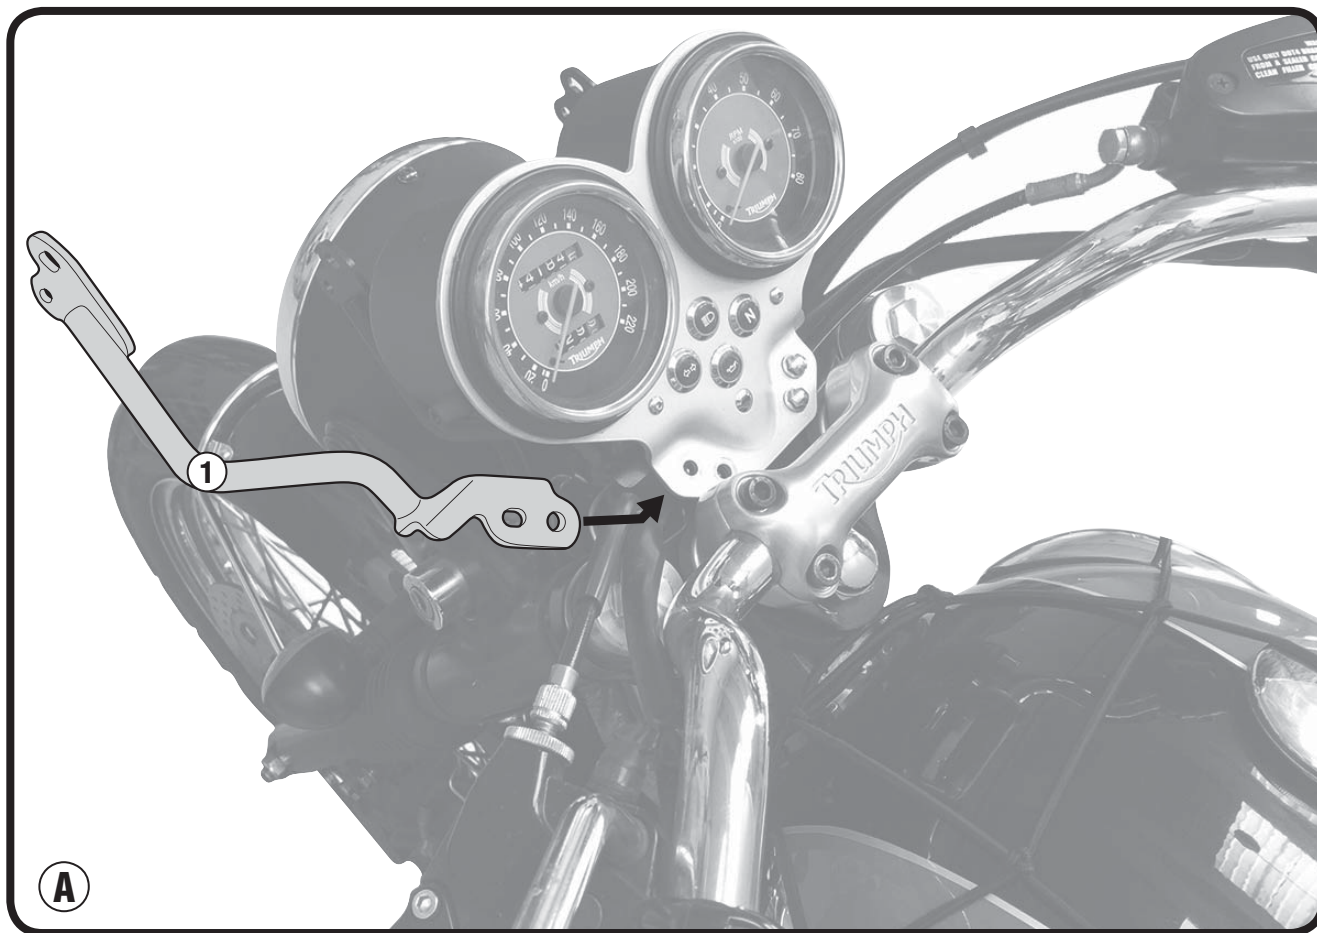

AL6406A - AL6406A

ATTACCHI SPECIFICI PER - SPECIFIC FITTING KIT FOR - KIT DE MONTAGE SPECIFIQUE POUR
SPEZIFISCHER MONTAGEKIT FÜR - ANCLAJE ESPECÍFICO PARA - ANCORADOURO ESPECÍFICO

TRIUMPH BONEVILLE 865

ISTRUZIONI DI MONTAGGIO - MOUNTING INSTRUCTIONS
INSTRUCTIONS DE MONTAGE - BAUANLEITUNG
INSTRUCCIONES DE MONTAJE - INSTRUÇÕES DE MONTAGEM