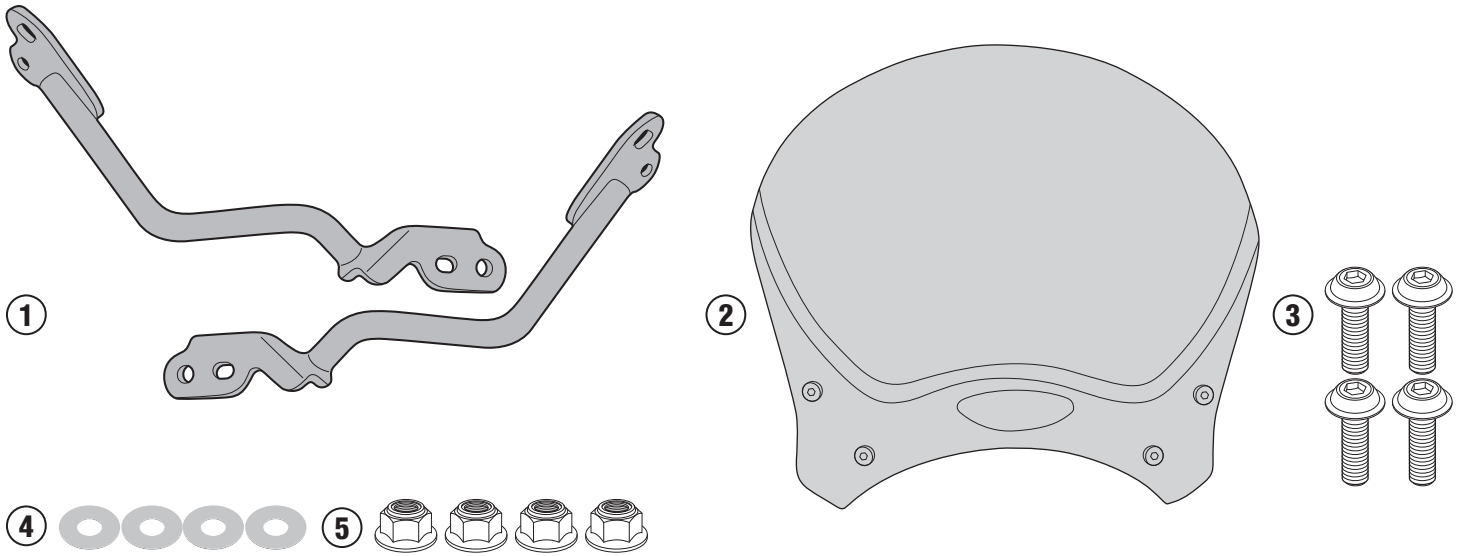

AL6406A - AL6406A

ATTACCHI SPECIFICI PER - SPECIFIC FITTING KIT FOR - KIT DE MONTAGE SPECIFIQUE POUR
SPEZIFISCHER MONTAGEKIT FÜR - ANCLAJE ESPECÍFICO PARA - ANCORADOURO ESPECÍFICO

TRIUMPH BONEVILLE 865

N°	Descrizione	Caratteristiche	Codice	Quantità
1	Supporto - Support - Support Halterung - Soporte - Apoio	-	GN1517DXS GNB1517SXS	2 (Dx,Sx)
2	Supporto - Support - Support Halterung - Soporte - Apoio	-	100AL	1
3	Vite - Screw Vis - Schraube Tornillo - Parafuso	TBEIFN M6x16	616TBEIFN	4
4	Rondella - Washer Rondelle - Scheibe Arandela - Arruela	Rondella in Nylon	Z1979	4
5	Dado - Bolt - Ecrou Mutter - Tuerca	Dado Autobloccante Flangiato M6	6DADIAFLN	4
6	Componenti Originali - Original Parts Parties Originales - Original Bauteile Componentes Originales - Componentes Originais	-	-	-

AL6406A - AL6406A

ATTACCHI SPECIFICI PER - SPECIFIC FITTING KIT FOR - KIT DE MONTAGE SPECIFIQUE POUR
SPEZIFISCHER MONTAGEKIT FÜR - ANCLAJE ESPECÍFICO PARA - ANCORADOURO ESPECÍFICO

TRIUMPH BONEVILLE 865