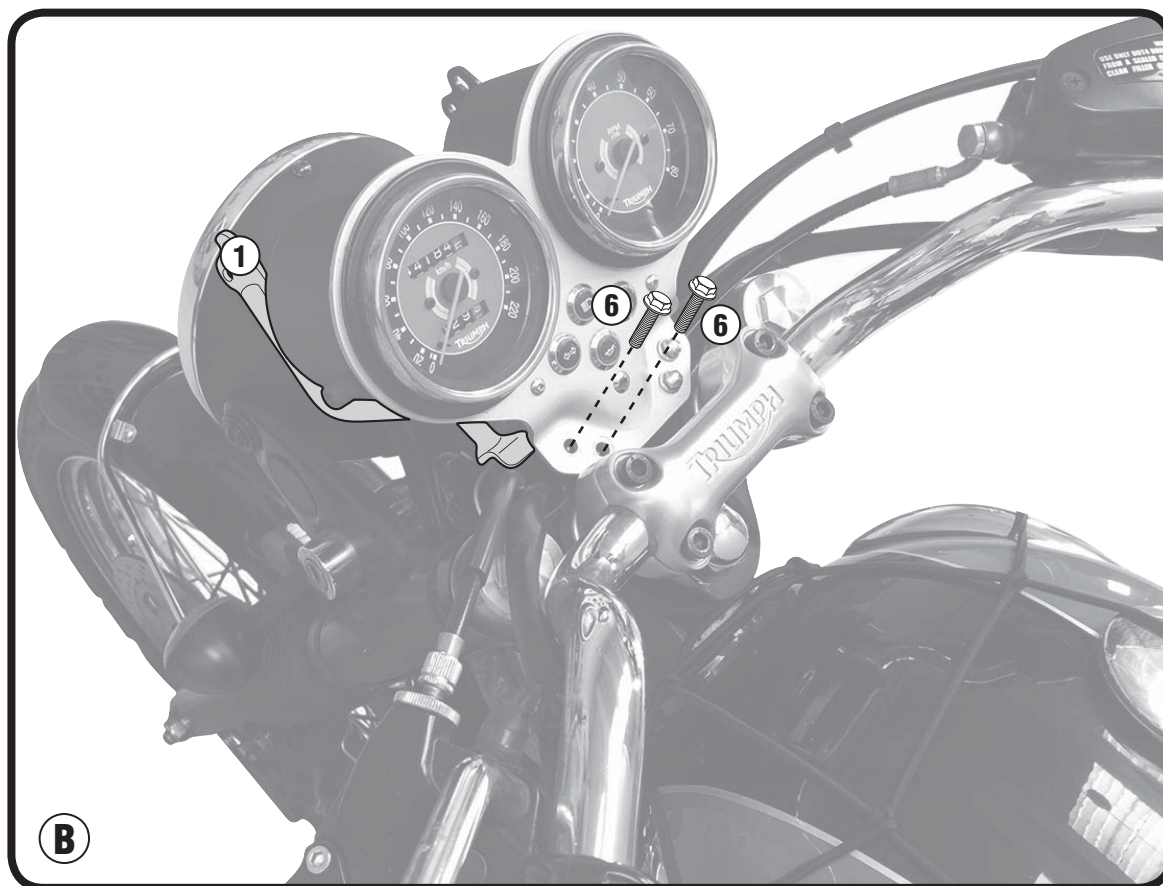

AL6406A - AL6406A

ATTACCHI SPECIFICI PER - SPECIFIC FITTING KIT FOR - KIT DE MONTAGE SPECIFIQUE POUR
SPEZIFISCHER MONTAGEKIT FÜR - ANCLAJE ESPECÍFICO PARA - ANCORADOURO ESPECÍFICO

TRIUMPH BONEVILLE 865

ISTRUZIONI DI MONTAGGIO - MOUNTING INSTRUCTIONS
INSTRUCTIONS DE MONTAGE - BAUANLEITUNG
INSTRUCCIONES DE MONTAJE - INSTRUÇÕES DE MONTAGEM