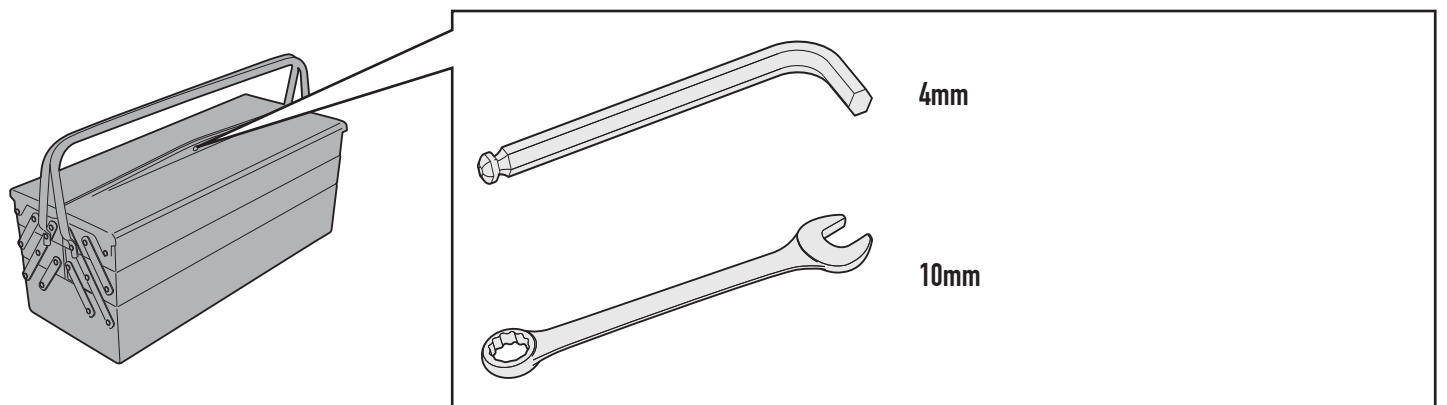

AL6406A - AL6406A

ATTACCHI SPECIFICI PER - SPECIFIC FITTING KIT FOR - KIT DE MONTAGE SPECIFIQUE POUR
SPEZIFISCHER MONTAGEKIT FÜR - ANCLAJE ESPECÍFICO PARA - ANCORADOURO ESPECÍFICO

TRIUMPH BONEVILLE 865

N°	Descrizione	Caratteristiche	Codice	Quantità
1	Supporto - Support - Support Halterung - Soporte - Apoio	-	GN1517DXS GNB1517SXS	2 (Dx,Sx)
2	Supporto - Support - Support Halterung - Soporte - Apoio	-	100AL	1
3	Vite - Screw Vis - Schraube Tornillo - Parafuso	TBEIFN M6x16	616TBEIFN	4
4	Rondella - Washer Rondelle - Scheibe Arandela - Arruela	Rondella in Nylon	Z1979	4
5	Dado - Bolt - Ecrou Mutter - Tuerca	Dado Autobloccante Flangiato M6	6DADIAFLN	4
6	Componenti Originali - Original Parts Parties Originales - Original Bauteile Componentes Originales - Componentes Originais	-	-	-

AL6406A - AL6406A

ATTACCHI SPECIFICI PER - SPECIFIC FITTING KIT FOR - KIT DE MONTAGE SPECIFIQUE POUR
SPEZIFISCHER MONTAGEKIT FÜR - ANCLAJE ESPECÍFICO PARA - ANCORADOURO ESPECÍFICO

TRIUMPH BONEVILLE 865