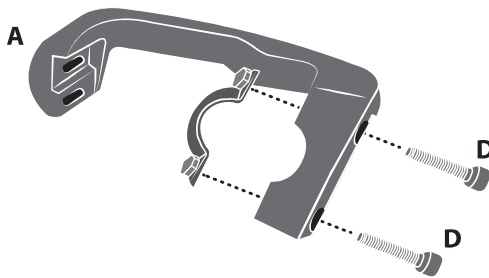

COD. 5000005608

MOUNTING

1 Fasten the bracket on the handlebar.
 Fissare il braccialeto sul manubrio.

2 Fasten the handguard on the bracket.
 Fissare il paramano sul braccialeto.

! Bracket mounting.
 Montaggio braccialeto.

! Bracket mounting only for TWINWALL handlebar
 Montaggio braccialeto solo per manubrio TWINWALL.

with SPOILER