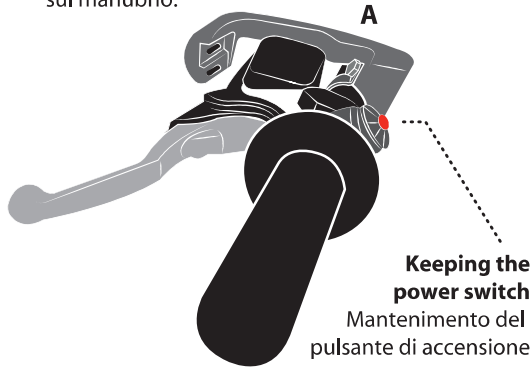

COD. 5000005608

MOUNTING

1 Fasten the bracket on the handlebar.
 Fissare il braccialeto sul manubrio.

2 Fasten the handguard on the bracket.
 Fissare il paramano sul braccialeto.

! Bracket mounting.
 Montaggio braccialeto.

! Bracket mounting only for TWINWALL handlebar
 Montaggio braccialeto solo per manubrio TWINWALL.

with SPOILER