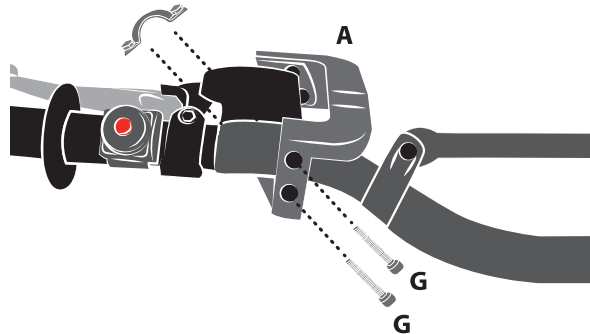

COD. 5000005608

MOUNTING

1 Fasten the bracket on the handlebar.
 Fissare il braccialeto sul manubrio.

2 Fasten the handguard on the bracket.
 Fissare il paramano sul braccialeto.

! Bracket mounting.
 Montaggio braccialeto.

! Bracket mounting only for TWINWALL handlebar
 Montaggio braccialeto solo per manubrio TWINWALL.

with SPOILER