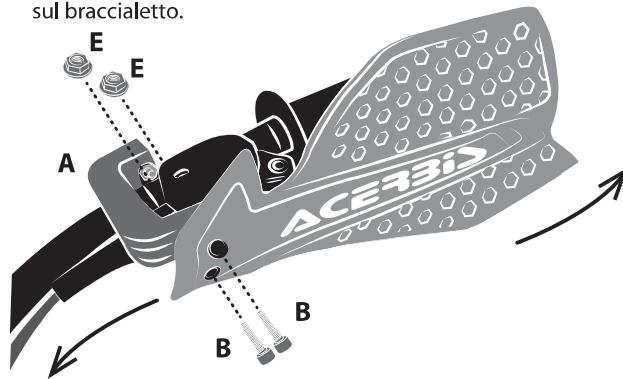

COD. 5000005608

MOUNTING

1 Fasten the bracket on the handlebar.
 Fissare il braccialeto sul manubrio.

2 Fasten the handguard on the bracket.
 Fissare il paramano sul braccialeto.

! Bracket mounting.
 Montaggio braccialeto.

! Bracket mounting only for TWINWALL handlebar
 Montaggio braccialeto solo per manubrio TWINWALL.

with SPOILER