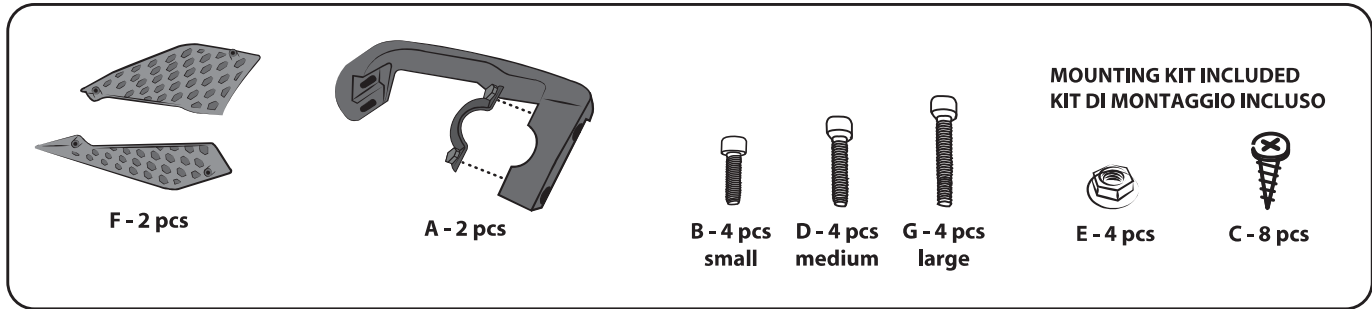

COD. 5000005608

MOUNTING

1 Fasten the bracket on the handlebar.
 Fissare il braccialeto sul manubrio.

2 Fasten the handguard on the bracket.
 Fissare il paramano sul braccialeto.

! Bracket mounting.
 Montaggio braccialeto.

! Bracket mounting only for TWINWALL handlebar
 Montaggio braccialeto solo per manubrio TWINWALL.

with SPOILER