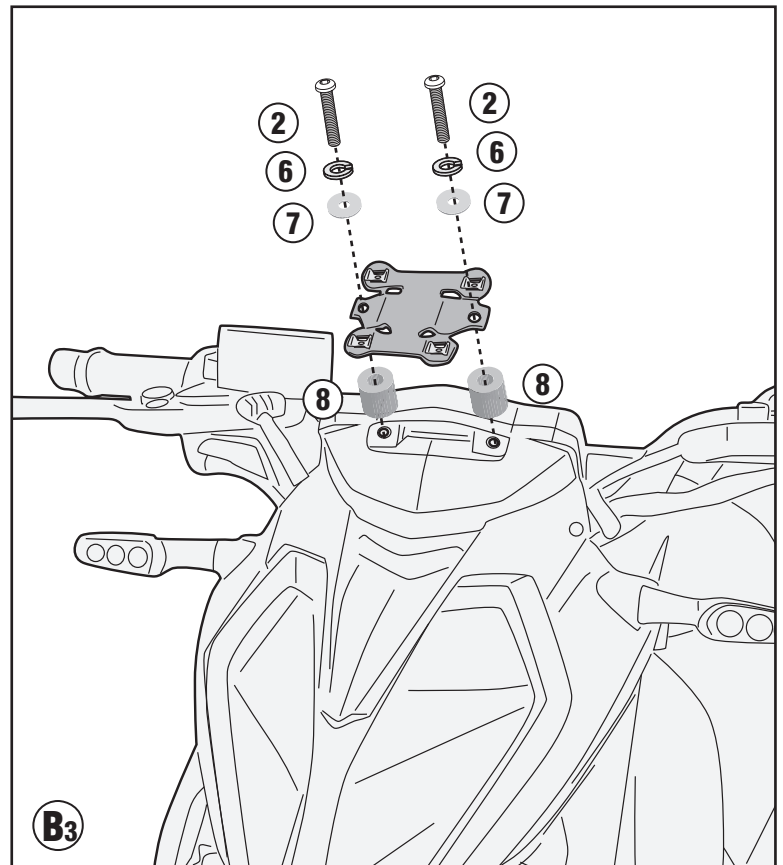

A9103A - A9103AK

ATTACCHI SPECIFICI PER - SPECIFIC FITTING KIT FOR - KIT DE MONTAGE SPECIFIQUE POUR
SPEZIFISCHER MONTAGEKIT FÜR - ANCLAJE ESPECÍFICO PARA - ANCORADOURO ESPECÍFICO

KEEWAY RKF125 (2018/2020)