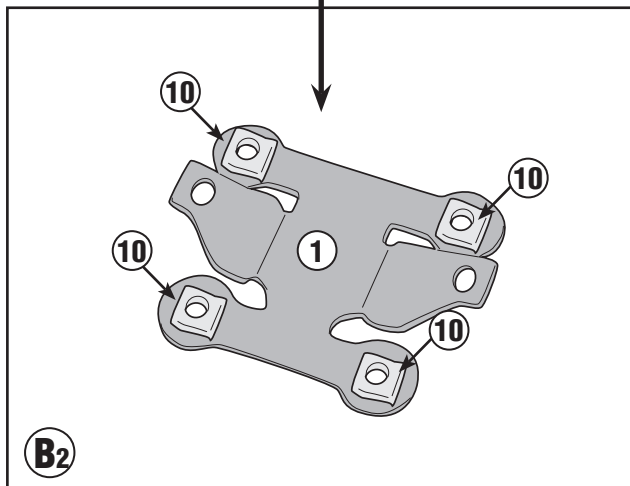

A9103A - A9103AK

ATTACCHI SPECIFICI PER - SPECIFIC FITTING KIT FOR - KIT DE MONTAGE SPECIFIQUE POUR
SPEZIFISCHER MONTAGEKIT FÜR - ANCLAJE ESPECÍFICO PARA - ANCORADOURO ESPECÍFICO

KEEWAY RKF125 (2018/2020)