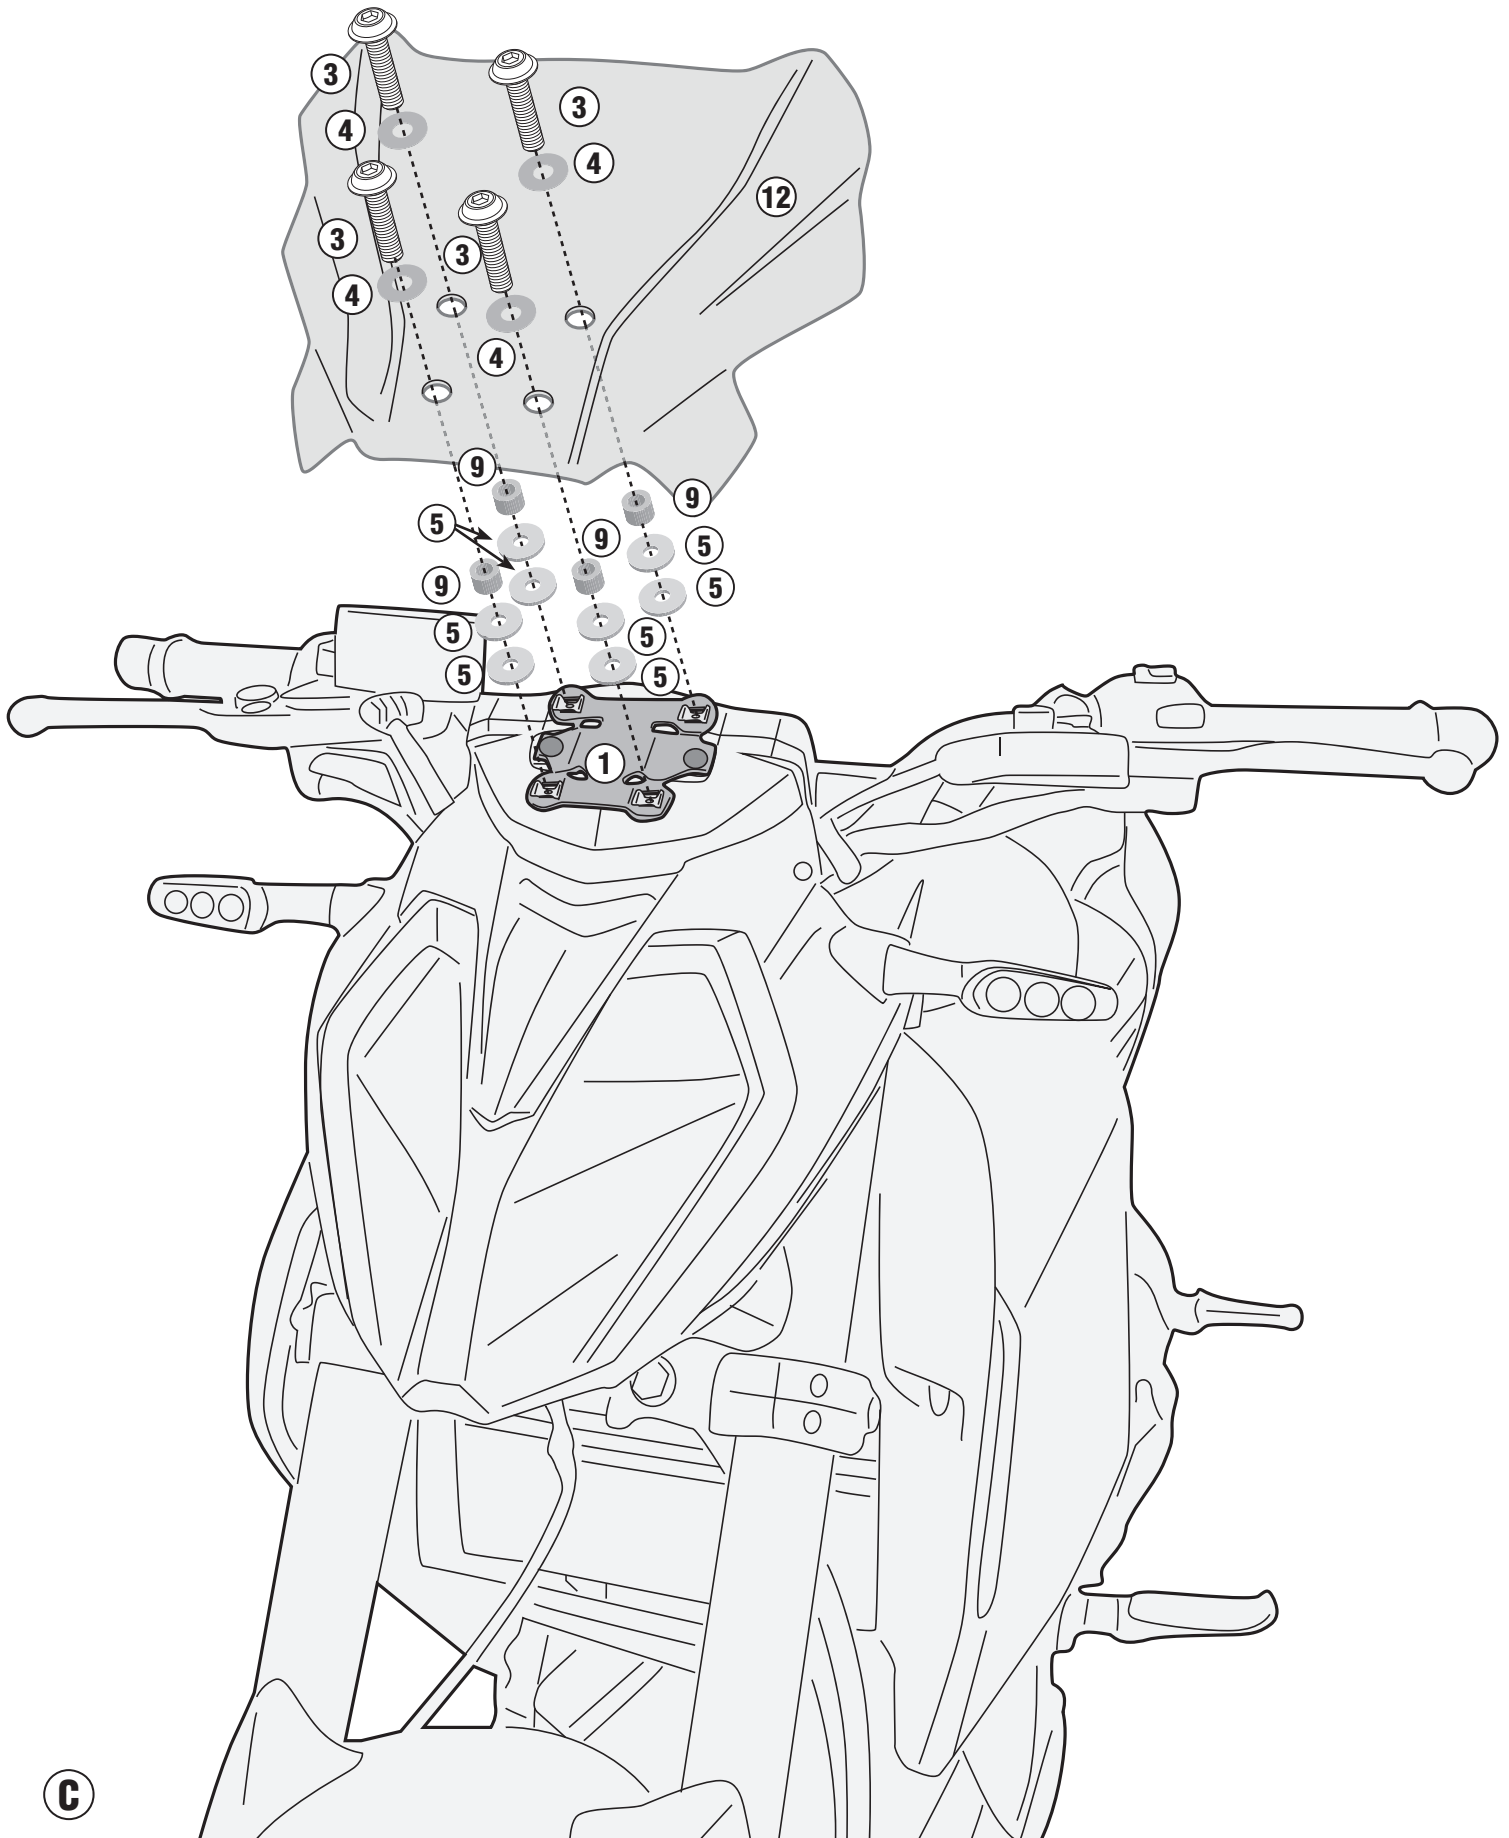

A9103A - A9103AK

ATTACCHI SPECIFICI PER - SPECIFIC FITTING KIT FOR - KIT DE MONTAGE SPECIFIQUE POUR
SPEZIFISCHER MONTAGEKIT FÜR - ANCLAJE ESPECÍFICO PARA - ANCORADOURO ESPECÍFICO

KEEWAY RKF125 (2018/2020)

C