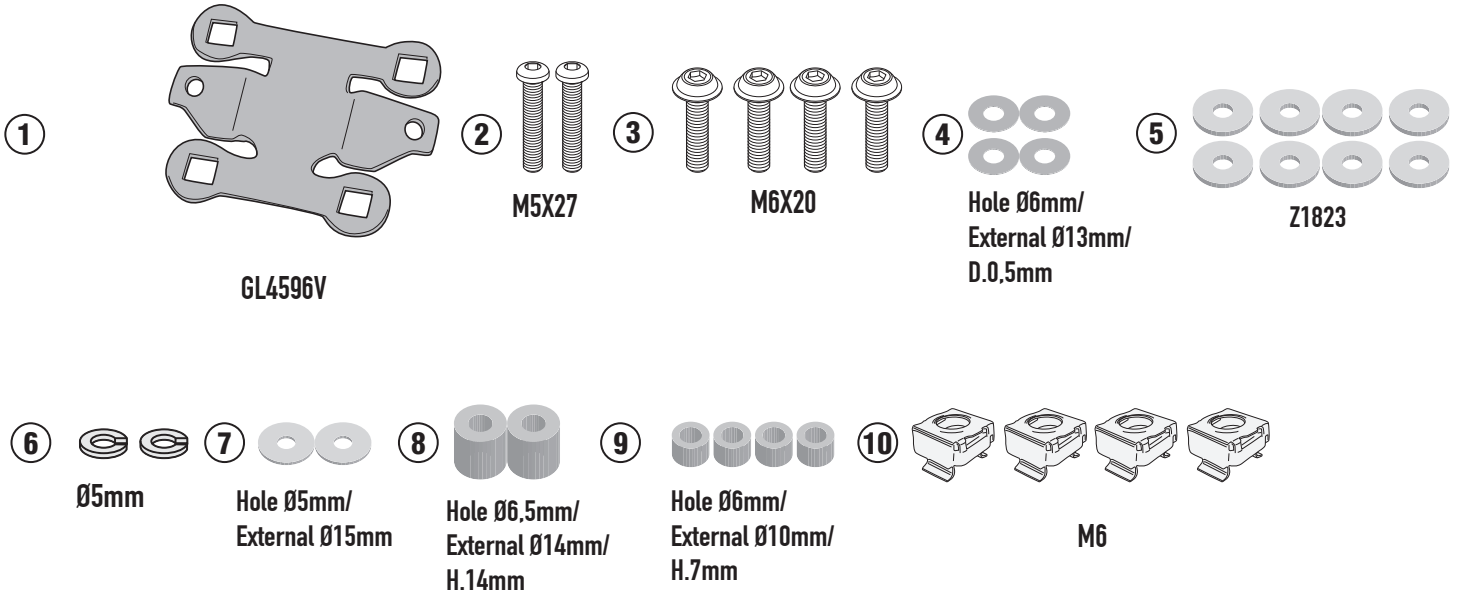

A9103A - A9103AK

ATTACCHI SPECIFICI PER - SPECIFIC FITTING KIT FOR - KIT DE MONTAGE SPECIFIQUE POUR
SPEZIFISCHER MONTAGEKIT FÜR - ANCLAJE ESPECÍFICO PARA - ANCORADOURO ESPECÍFICO

KEEWAY RKF125 (2018/2020)

N°	Descrizione/Description	Caratteristiche/Features	Codice/Code	Quantità/Quantity
1	Supporto - Support - Support Halierung - Soporte - Apoio	-	GL4596V	1
2	Vite - Screw Vis - Schraube Tornillo - Parafuso	TBEI M5x27	527TBEI	2
3	Vite - Screw Vis - Schraube Tornillo - Parafuso	TBEIFL M6x20	620TBEIFL	4
4	Rondella In Nylon - Nylon Washer Rondelle Original En Nylon - Nylonscheibe Arandela De Nylon - Arruela De Nylon	Foro Ø6mm / Esterno Ø13mm Sp.0,5mm	Z1979	4
5	Rondella in gomma - Rubber washer Rondelle en gomme - Gummischeibe Arandela de goma	-	Z1823	8
6	Rondella spaccata - Split washer Scheibe - Rondelle fendue Arandela seccionada - Arruela Dentada	Ø5mm	Z1049	2
7	Rondella - Washer Rondelle - Scheibe Arandela - Arruela	Foro Ø5mm / Esterno Ø15mm	515RON	2
8	Distanziale - Spacer Entretoise - Distanzstueck Distanciador - Espaçador	Ø14x14 Foro 6,5mm	C14L14F6,5T	2
9	Distanziale - Spacer Entretoise - Distanzstueck Distanciador - Espaçador	Ø10x7 Foro 6mm	C10L7F6T	4
10	Dado a gabbia - Cage nut Écrou cage - Tuerca jaula Halierung für Mutter - Porca especial	M6	6DADIGB	4
11	Componenti Originali - Original Parts Parties Originales - Original Bauteile Componentes Originales - Componentes Originais	-	-	-
12	Schermo Specifico - Specific Screen Écran Spécifique - Spezifischen Bildschirm Pantalla Especifica - Tela Especifica	-	1173S	-

A9103A - A9103AK

ATTACCHI SPECIFICI PER - SPECIFIC FITTING KIT FOR - KIT DE MONTAGE SPECIFIQUE POUR
SPEZIFISCHER MONTAGEKIT FÜR - ANCLAJE ESPECÍFICO PARA - ANCORADOURO ESPECÍFICO

KEEWAY RKF125 (2018/2020)