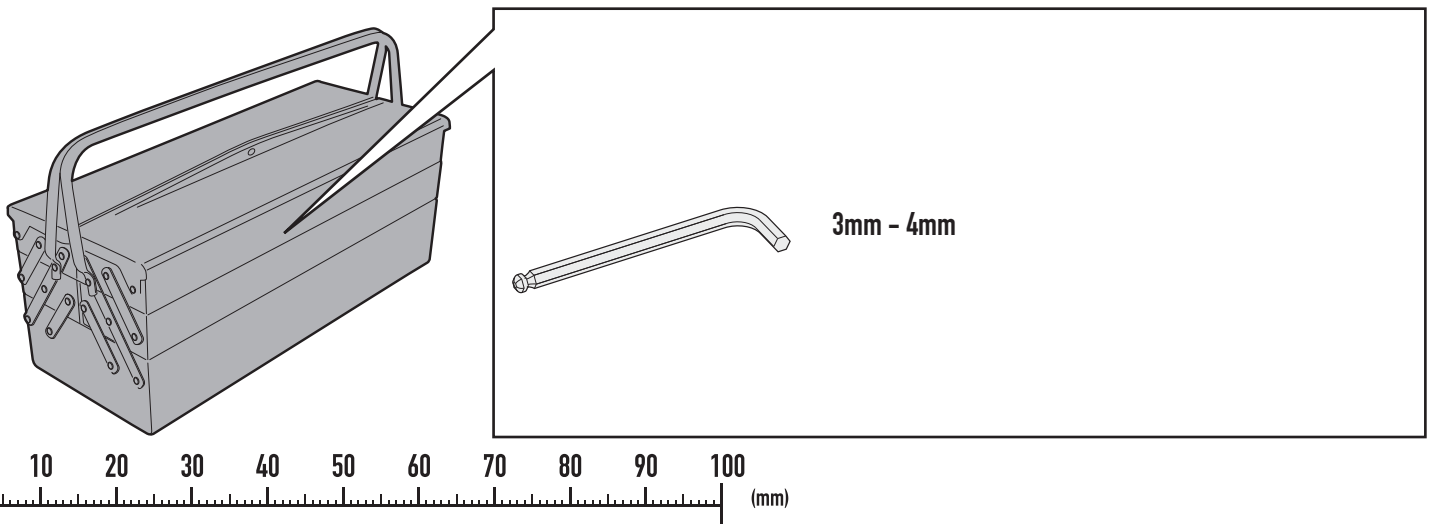

A9103A - A9103AK

ATTACCHI SPECIFICI PER - SPECIFIC FITTING KIT FOR - KIT DE MONTAGE SPECIFIQUE POUR
SPEZIFISCHER MONTAGEKIT FÜR - ANCLAJE ESPECÍFICO PARA - ANCORADOURO ESPECÍFICO

KEEWAY RKF125 (2018/2020)

N°	Descrizione/Description	Caratteristiche/Features	Codice/Code	Quantità/Quantity
1	Supporto - Support - Support Halierung - Soporte - Apoio	-	GL4596V	1
2	Vite - Screw Vis - Schraube Tornillo - Parafuso	TBEI M5x27	527TBEI	2
3	Vite - Screw Vis - Schraube Tornillo - Parafuso	TBEIFL M6x20	620TBEIFL	4
4	Rondella In Nylon - Nylon Washer Rondelle Original En Nylon - Nylonscheibe Arandela De Nylon - Arruela De Nylon	Foro Ø6mm / Esterno Ø13mm Sp.0,5mm	Z1979	4
5	Rondella in gomma - Rubber washer Rondelle en gomme - Gummischeibe Arandela de goma	-	Z1823	8
6	Rondella spaccata - Split washer Scheibe - Rondelle fendue Arandela seccionada - Arruela Dentada	Ø5mm	Z1049	2
7	Rondella - Washer Rondelle - Scheibe Arandela - Arruela	Foro Ø5mm / Esterno Ø15mm	515RON	2
8	Distanziale - Spacer Entretoise - Distanzstueck Distanciador - Espaçador	Ø14x14 Foro 6,5mm	C14L14F6,5T	2
9	Distanziale - Spacer Entretoise - Distanzstueck Distanciador - Espaçador	Ø10x7 Foro 6mm	C10L7F6T	4
10	Dado a gabbia - Cage nut Écrou cage - Tuerca jaula Halierung für Mutter - Porca especial	M6	6DADIGB	4
11	Componenti Originali - Original Parts Parties Originales - Original Bauteile Componentes Originales - Componentes Originais	-	-	-
12	Schermo Specifico - Specific Screen Écran Spécifique - Spezifischen Bildschirm Pantalla Especifica - Tela Especifica	-	1173S	-

A9103A - A9103AK

ATTACCHI SPECIFICI PER - SPECIFIC FITTING KIT FOR - KIT DE MONTAGE SPECIFIQUE POUR
SPEZIFISCHER MONTAGEKIT FÜR - ANCLAJE ESPECÍFICO PARA - ANCORADOURO ESPECÍFICO

KEEWAY RKF125 (2018/2020)