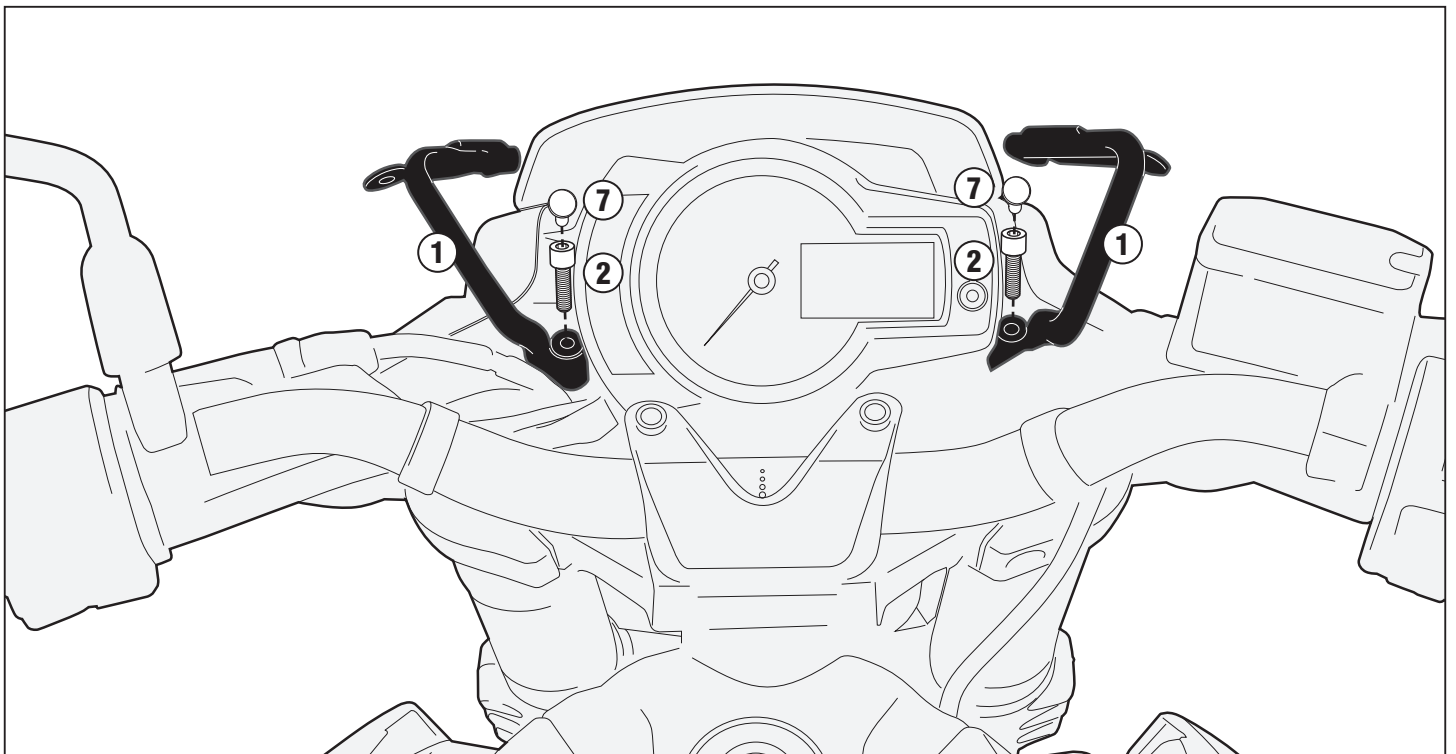

A8701 - KA8701

ATTACCHI SPECIFICI PER - SPECIFIC FITTING KIT FOR - KIT DE MONTAGE SPECIFIQUE POUR
SPEZIFISCHER MONTAGEKIT FÜR - ANCLAJE ESPECÍFICO PARA - ANCORADOURO ESPECÍFICO

BENELLI BN600R (2014)

ISTRUZIONI DI MONTAGGIO - MOUNTING INSTRUCTIONS
INSTRUCTIONS DE MONTAGE - BAUANLEITUNG
INSTRUCCIONES DE MONTAJE - INSTRUÇÕES DE MONTAGEM