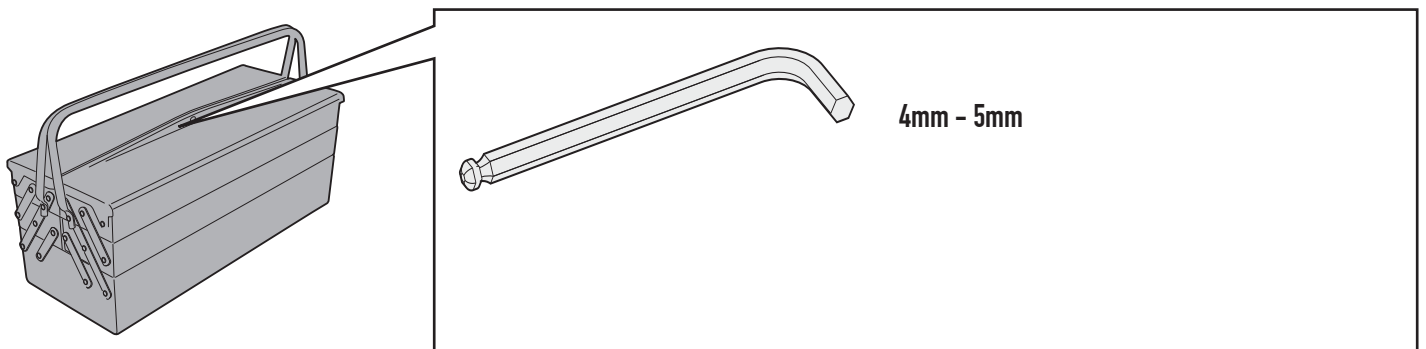

A8701 - KA8701

ATTACCHI SPECIFICI PER - SPECIFIC FITTING KIT FOR - KIT DE MONTAGE SPECIFIQUE POUR
 SPEZIFISCHER MONTAGEKIT FÜR - ANCLAJE ESPECÍFICO PARA - ANCORADOURO ESPECÍFICO

BENELLI BN600R (2014)

N°	Descrizione	Caratteristiche	Codice	Quantità	
1	Supporto - Support - Support Halterung - Soporte - Apoio	-	GNB1259DXS GNB1259SXS	2 (Dx,Sx)	
2	Vite - Screw - Vis Schraube - Tornillo - Parafuso	TCEI M6x45	645TCE	2	
3	Vite - Screw - Vis Schraube - Tornillo - Parafuso	TBEIFN M6x16	616TBEIFN	4	
4	Dado - Bolt - Ecrou Mutter - Tuerca - Porca	Auto Bloccante Flangiato Ribassato M6	6DADIABFN	4	
5	Rondella In Gomma - Rubber Washer Rondelle En Gomme - Gummischeibe Arandela De Goma - Arruela De Borracha	-	ORONG	4	
6	Rondella In Nylon - Nylon Washer Rondelle Original En Nylon - Nylonscheibe Arandela De Nylon - Arruela De Nylon	-	Z1979	4	
7	Coprivite - Screw Cap Cache Vis - Stopsschraube Tapa Tornillo - Boné	-	Z822	2	
8	-	-	1126A	1	

A8701 - KA8701

ATTACCHI SPECIFICI PER - SPECIFIC FITTING KIT FOR - KIT DE MONTAGE SPECIFIQUE POUR
SPEZIFISCHER MONTAGEKIT FÜR - ANCLAJE ESPECÍFICO PARA - ANCORADOURO ESPECÍFICO

BENELLI BN600R (2014)

A8701 - KA8701