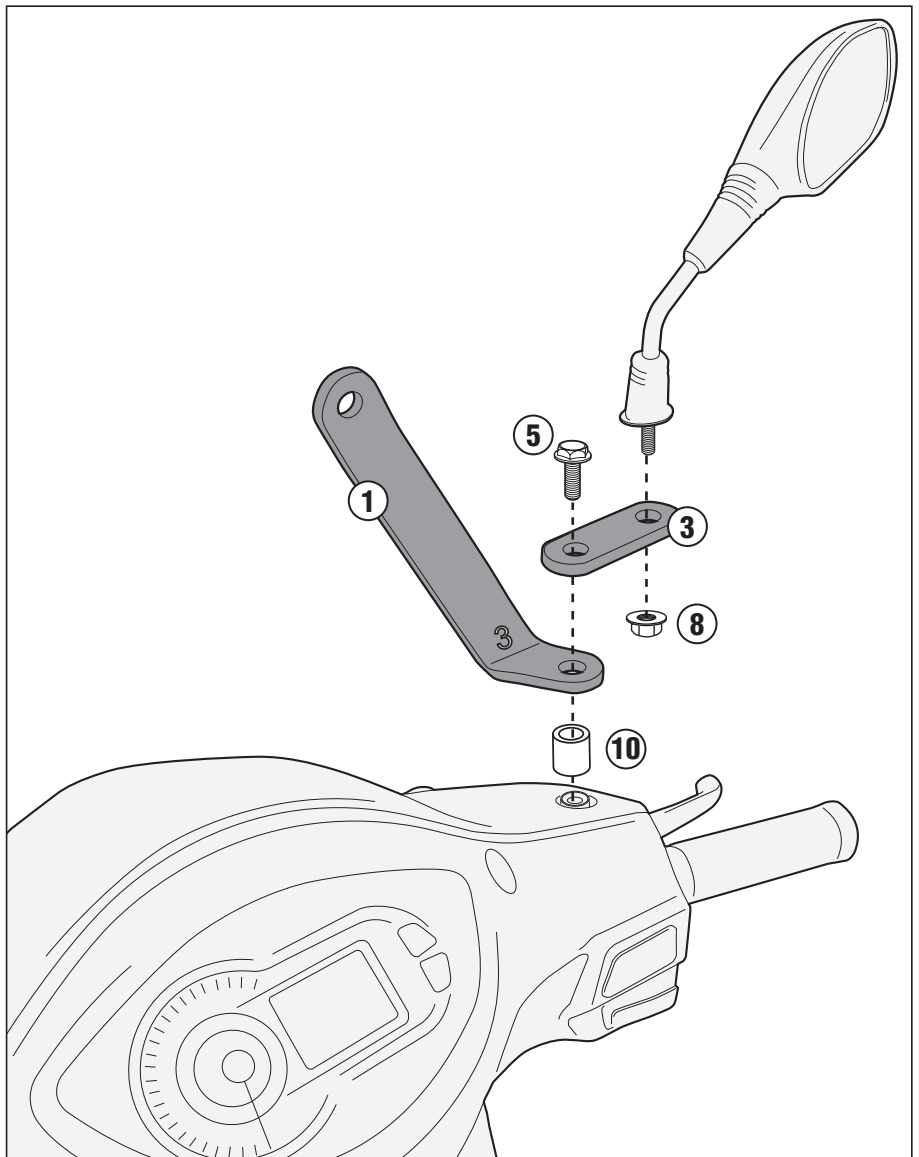

## PEUGEOT TWEET 50 - 125 - 150 (2013)

N°	Descrizione	Caratteristiche	Codice	Quantità	
1	Supporto - Support - Support Halterung - Soporte - Apoio	Superiore	GNB1200	2 (Dx;Sx)	
2	Supporto - Support - Support Halterung - Soporte - Apoio	Inferiore	GNB1200	2 (Dx;Sx)	
3	Supporto - Support - Support Halterung - Soporte - Apoio	-	GNB541	2 (Dx;Sx)	
4	Vite - Screw Vis - Schraube Tornillo - Parafuso	TBEI M6x25	625TBE	4	
5	Vite - Screw Vis - Schraube Tornillo - Parafuso	TECF M8x30	830TECF	2	
6	Vite - Screw Vis - Schraube Tornillo - Parafuso	TECF M8x50	850TECF	2	
7	Dado - Bolt - Ecrou Mutter - Tuerca - Porca	Dado Auto Bloccante Flangiato M6	6DADIAFLN	4	
8	Dado - Bolt - Ecrou Mutter - Tuerca - Porca	Dado Auto Bloccante FLangiato Ribassato M8	8DADIFN	2	
9	Distanziale - Spacer Entretoise - Distanzstueck Distanciador - Espaçador	Ø14x30 Foro 10	C14L30F10FET	2	
10	Distanziale - Spacer Entretoise - Distanzstueck Distanciador - Espaçador	Ø18x6 Foro 8,5	C18L6F8,5T	2	

# A8100A- A8100A

ATTACCHI SPECIFICI PER - SPECIFIC FITTING KIT FOR - KIT DE MONTAGE SPECIFIQUE POUR  
 SPEZIFISCHER MONTAGEKIT FÜR - ANCLAJE ESPECÍFICO PARA - ANCORADOURO ESPECÍFICO

## PEUGEOT TWEET 50 - 125 - 150 (2013)

N°	Descrizione	Caratteristiche	Codice	Quantità	
11	Boccola Di Ritenzione - Plastic Bush Douille Plastique - Plastik Buchse Casquillo - Concha	-	Z871N	4	
12	Gommino - Fairleader Chaumard - Gummi Goma- Borracha	-	Z268	4	
13	-	-	-	-	

# A8100A- A8100A

ATTACCHI SPECIFICI PER - SPECIFIC FITTING KIT FOR - KIT DE MONTAGE SPECIFIQUE POUR  
SPEZIFISCHER MONTAGEKIT FÜR - ANCLAJE ESPECÍFICO PARA - ANCORADOURO ESPECÍFICO  
**PEUGEOT TWEET 50 - 125 - 150 (2013)**