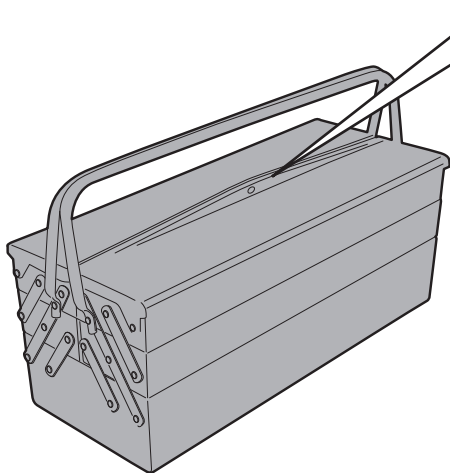

A8100A- A8100A

ATTACCHI SPECIFICI PER - SPECIFIC FITTING KIT FOR - KIT DE MONTAGE SPECIFIQUE POUR
SPEZIFISCHER MONTAGEKIT FÜR - ANCLAJE ESPECÍFICO PARA - ANCORADOURO ESPECÍFICO

PEUGEOT TWEET 50 - 125 - 150 (2013)

N°	Descrizione	Caratteristiche	Codice	Quantità	
11	Boccola Di Ritenzione - Plastic Bush Douille Plastique - Plastik Buchse Casquillo - Concha	-	Z871N	4	
12	Gommino - Fairleader Chaumard - Gummi Goma- Borracha	-	Z268	4	
13	-	-	-	-