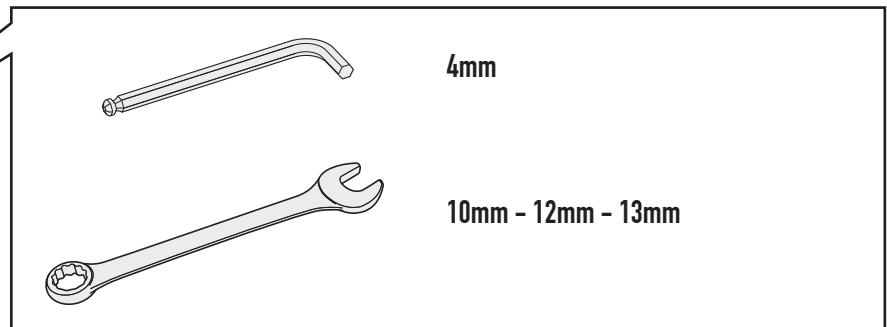

A8100A- A8100A

ATTACCHI SPECIFICI PER - SPECIFIC FITTING KIT FOR - KIT DE MONTAGE SPECIFIQUE POUR
SPEZIFISCHER MONTAGEKIT FÜR - ANCLAJE ESPECÍFICO PARA - ANCORADOURO ESPECÍFICO

PEUGEOT TWEET 50 - 125 - 150 (2013)

N°	Descrizione	Caratteristiche	Codice	Quantità	
11	Boccola Di Ritenzione - Plastic Bush Douille Plastique - Plastik Buchse Casquillo - Concha	-	Z871N	4	
12	Gommino - Fairleader Chaumard - Gummi Goma- Borracha	-	Z268	4	
13	-	-	-	-