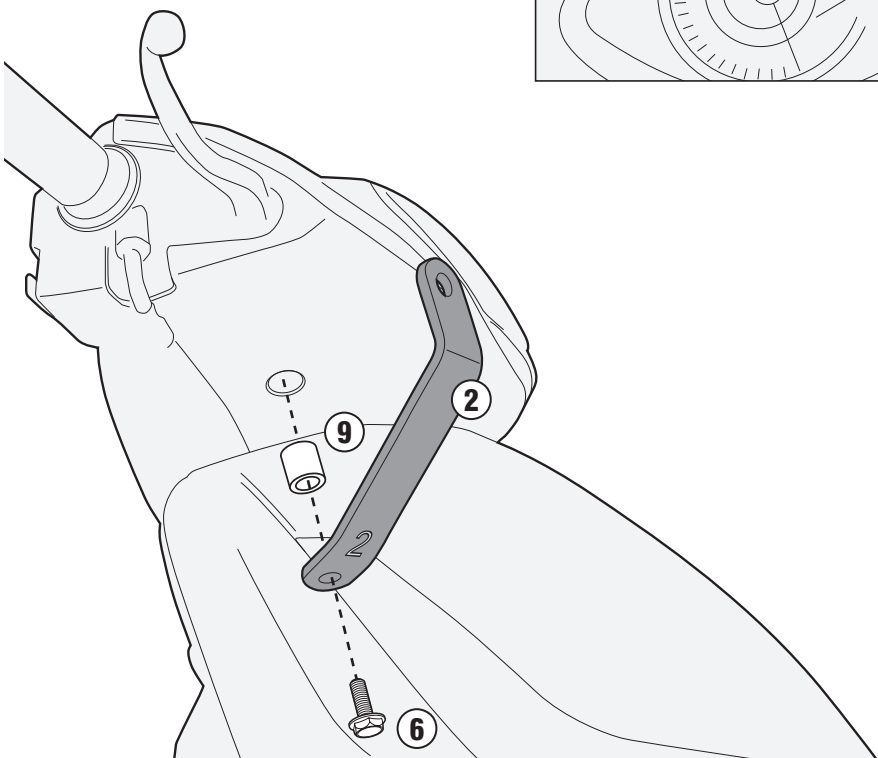

## PEUGEOT TWEET 50 - 125 - 150 (2013)

N°	Descrizione	Caratteristiche	Codice	Quantità	
1	Supporto - Support - Support Halterung - Soporte - Apoio	Superiore	GNB1200	2 (Dx;Sx)	
2	Supporto - Support - Support Halterung - Soporte - Apoio	Inferiore	GNB1200	2 (Dx;Sx)	
3	Supporto - Support - Support Halterung - Soporte - Apoio	-	GNB541	2 (Dx;Sx)	
4	Vite - Screw Vis - Schraube Tornillo - Parafuso	TBEI M6x25	625TBE	4	
5	Vite - Screw Vis - Schraube Tornillo - Parafuso	TECF M8x30	830TECF	2	
6	Vite - Screw Vis - Schraube Tornillo - Parafuso	TECF M8x50	850TECF	2	
7	Dado - Bolt - Ecrou Mutter - Tuerca - Porca	Dado Auto Bloccante Flangiato M6	6DADIAFLN	4	
8	Dado - Bolt - Ecrou Mutter - Tuerca - Porca	Dado Auto Bloccante FLangiato Ribassato M8	8DADIFN	2	
9	Distanziale - Spacer Entretoise - Distanzstueck Distanciador - Espaçador	Ø14x30 Foro 10	C14L30F10FET	2	
10	Distanziale - Spacer Entretoise - Distanzstueck Distanciador - Espaçador	Ø18x6 Foro 8,5	C18L6F8,5T	2	

# A8100A- A8100A

ATTACCHI SPECIFICI PER - SPECIFIC FITTING KIT FOR - KIT DE MONTAGE SPECIFIQUE POUR  
 SPEZIFISCHER MONTAGEKIT FÜR - ANCLAJE ESPECÍFICO PARA - ANCORADOURO ESPECÍFICO

## PEUGEOT TWEET 50 - 125 - 150 (2013)

N°	Descrizione	Caratteristiche	Codice	Quantità	
11	Boccola Di Ritenzione - Plastic Bush Douille Plastique - Plastik Buchse Casquillo - Concha	-	Z871N	4	
12	Gommino - Fairleader Chaumard - Gummi Goma- Borracha	-	Z268	4	
13	-	-	-	-	

# A8100A- A8100A

ATTACCHI SPECIFICI PER - SPECIFIC FITTING KIT FOR - KIT DE MONTAGE SPECIFIQUE POUR  
SPEZIFISCHER MONTAGEKIT FÜR - ANCLAJE ESPECÍFICO PARA - ANCORADOURO ESPECÍFICO  
**PEUGEOT TWEET 50 - 125 - 150 (2013)**