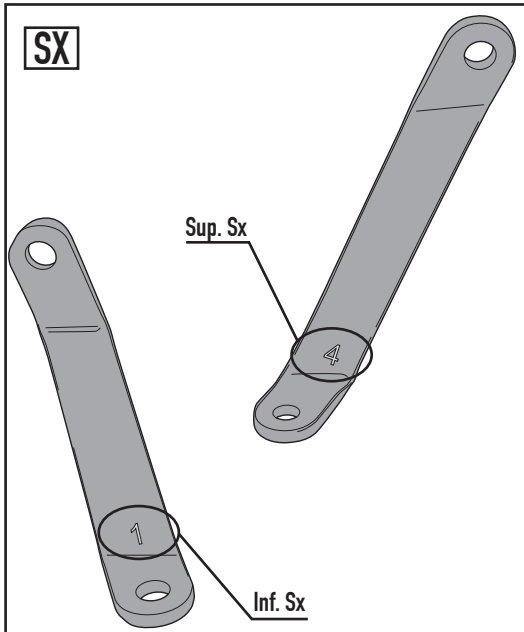

# A8100A- A8100A

ATTACCHI SPECIFICI PER - SPECIFIC FITTING KIT FOR - KIT DE MONTAGE SPECIFIQUE POUR  
 SPEZIFISCHER MONTAGEKIT FÜR - ANCLAJE ESPECÍFICO PARA - ANCORADOURO ESPECÍFICO

## PEUGEOT TWEET 50 - 125 - 150 (2013)

N°	Descrizione	Caratteristiche	Codice	Quantità	
1	Supporto - Support - Support Halterung - Soporte - Apoio	Superiore	GNB1200	2 (Dx;Sx)	
2	Supporto - Support - Support Halterung - Soporte - Apoio	Inferiore	GNB1200	2 (Dx;Sx)	
3	Supporto - Support - Support Halterung - Soporte - Apoio	-	GNB541	2 (Dx;Sx)	
4	Vite - Screw Vis - Schraube Tornillo - Parafuso	TBEI M6x25	625TBE	4	
5	Vite - Screw Vis - Schraube Tornillo - Parafuso	TECF M8x30	830TECF	2	
6	Vite - Screw Vis - Schraube Tornillo - Parafuso	TECF M8x50	850TECF	2	
7	Dado - Bolt - Ecrou Mutter - Tuerca - Porca	Dado Auto Bloccante Flangiato M6	6DADIAFLN	4	
8	Dado - Bolt - Ecrou Mutter - Tuerca - Porca	Dado Auto Bloccante FLangiato Ribassato M8	8DADIFN	2	
9	Distanziale - Spacer Entretoise - Distanzstueck Distanciador - Espaçador	Ø14x30 Foro 10	C14L30F10FET	2	
10	Distanziale - Spacer Entretoise - Distanzstueck Distanciador - Espaçador	Ø18x6 Foro 8,5	C18L6F8,5T	2	

## PEUGEOT TWEET 50 - 125 - 150 (2013)

N°	Descrizione	Caratteristiche	Codice	Quantità	
11	Boccola Di Ritenzione - Plastic Bush Douille Plastique - Plastik Buchse Casquillo - Concha	-	Z871N	4	
12	Gommino - Fairleader Chaumard - Gummi Goma- Borracha	-	Z268	4	
13	-	-	-	-	