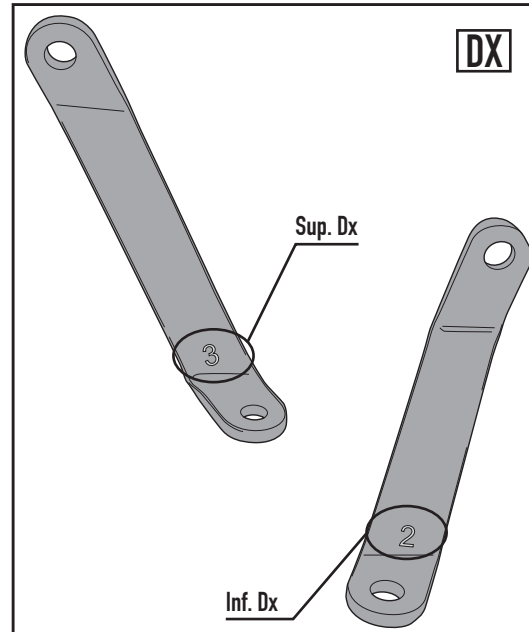

# A8100A- A8100A

ATTACCHI SPECIFICI PER - SPECIFIC FITTING KIT FOR - KIT DE MONTAGE SPECIFIQUE POUR  
 SPEZIFISCHER MONTAGEKIT FÜR - ANCLAJE ESPECÍFICO PARA - ANCORADOURO ESPECÍFICO

## PEUGEOT TWEET 50 - 125 - 150 (2013)

N°	Descrizione	Caratteristiche	Codice	Quantità	
1	Supporto - Support - Support Halterung - Soporte - Apoio	Superiore	GNB1200	2 (Dx;Sx)	
2	Supporto - Support - Support Halterung - Soporte - Apoio	Inferiore	GNB1200	2 (Dx;Sx)	
3	Supporto - Support - Support Halterung - Soporte - Apoio	-	GNB541	2 (Dx;Sx)	
4	Vite - Screw Vis - Schraube Tornillo - Parafuso	TBEI M6x25	625TBE	4	
5	Vite - Screw Vis - Schraube Tornillo - Parafuso	TECF M8x30	830TECF	2	
6	Vite - Screw Vis - Schraube Tornillo - Parafuso	TECF M8x50	850TECF	2	
7	Dado - Bolt - Ecrou Mutter - Tuerca - Porca	Dado Auto Bloccante Flangiato M6	6DADIAFLN	4	
8	Dado - Bolt - Ecrou Mutter - Tuerca - Porca	Dado Auto Bloccante FLangiato Ribassato M8	8DADIFN	2	
9	Distanziale - Spacer Entretoise - Distanzstueck Distanciador - Espaçador	Ø14x30 Foro 10	C14L30F10FET	2	
10	Distanziale - Spacer Entretoise - Distanzstueck Distanciador - Espaçador	Ø18x6 Foro 8,5	C18L6F8,5T	2	

## PEUGEOT TWEET 50 - 125 - 150 (2013)

N°	Descrizione	Caratteristiche	Codice	Quantità	
11	Boccola Di Ritenzione - Plastic Bush Douille Plastique - Plastik Buchse Casquillo - Concha	-	Z871N	4	
12	Gommino - Fairleader Chaumard - Gummi Goma- Borracha	-	Z268	4	
13	-	-	-	-	