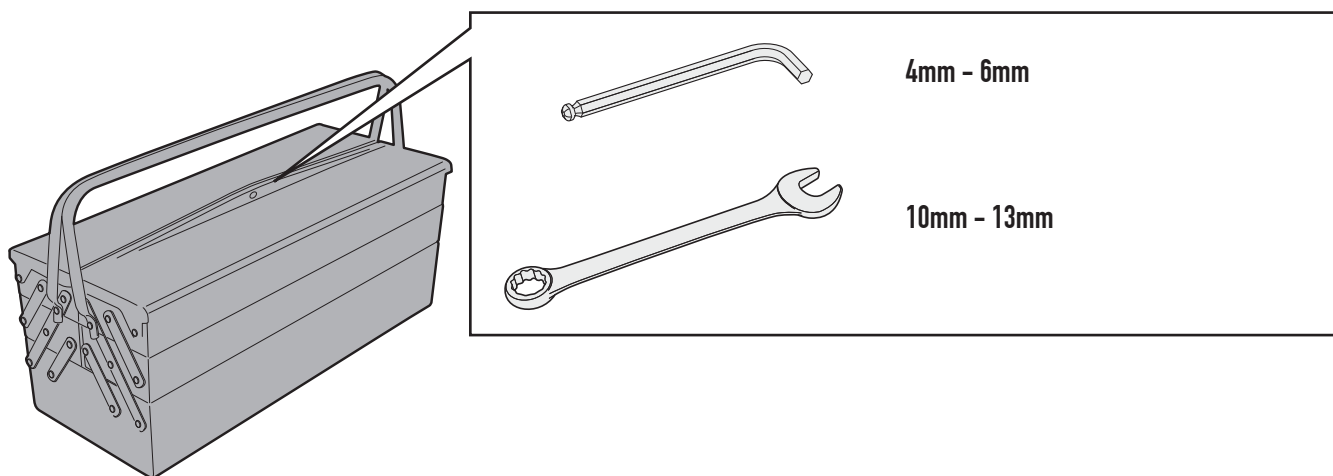

A7053A - A7053A

ATTACCHI SPECIFICI PER - SPECIFIC FITTING KIT FOR - KIT DE MONTAGE SPECIFIQUE POUR
SPEZIFISCHER MONTAGEKIT FÜR - ANCLAJE ESPECÍFICO PARA - ANCORADOURO ESPECÍFICO

SYM SYMPHONY 125S (2013)

N°	Descrizione	Caratteristiche	Codice	Quantità	
11	Boccola Di Ritenzione - Plastic Bush Douille Plastique - Plastik Buchse Casquillo - Concha	-	Z871N	4	
12	Gommino - Fairleader Chaumard - Gummi Goma - Borracha	-	Z268	4	
13	-	-	-	-