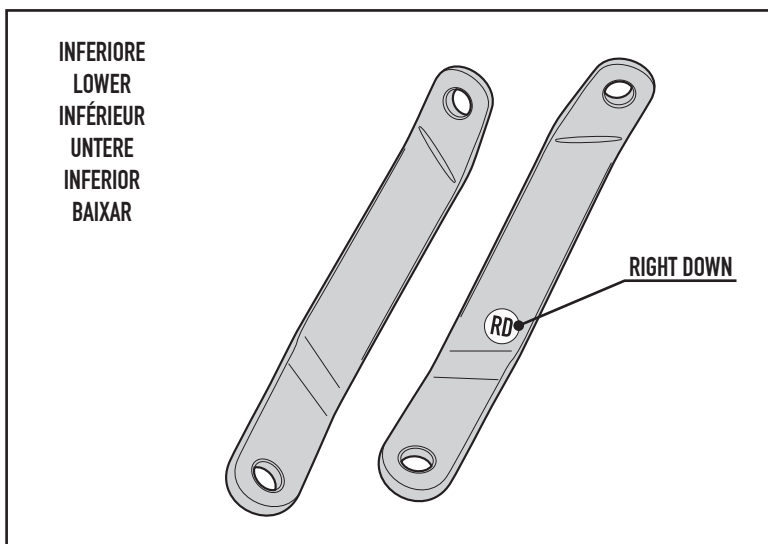

# A7053A - A7053A

ATTACCHI SPECIFICI PER - SPECIFIC FITTING KIT FOR - KIT DE MONTAGE SPECIFIQUE POUR  
 SPEZIFISCHER MONTAGEKIT FÜR - ANCLAJE ESPECÍFICO PARA - ANCORADOURO ESPECÍFICO

## SYM SYMPHONY 125S (2013)

N°	Descrizione	Caratteristiche	Codice	Quantità	
1	Supporto - Support - Support Halterung - Soporte - Apoio	Sp. 4mm	GNB1194SXA GNB1194DXA	2 (Dx;Sx)	
2	Supporto - Support - Support Halterung - Soporte - Apoio	Sp. 4mm	GNB1194SXB GNB1194DXB	2 (Dx;Sx)	
3	Supporto - Support - Support Halterung - Soporte - Apoio	Sp. 4mm	GNB541	2	
4	Vite - Screw Vis - Schraube Tornillo - Parafuso	TBEI M6x25	625TBEI	4	
5	Vite - Screw Vis - Schraube Tornillo - Parafuso	TCEI M8x25	825TEF	2	
6	Vite - Screw Vis - Schraube Tornillo - Parafuso	TEF M8x45	845TEF	2	
7	Distanziale - Spacer Entretoise - Distanzstueck Distanciador - Espaçador	Ø14x30 Sp. 2mm	V763	2	
8	Distanziale - Spacer Entretoise - Distanzstueck Distanciador - Espaçador	Ø18x5 Foro 8,5mm	C18L5F8,5	2	
9	Dado - Bolt - Ecrou Mutter - Tuerca - Porca	Dado Auto Bloccante Flangiato M6	6DADIAFLN	4	
10	Dado - Bolt - Ecrou Mutter - Tuerca - Porca	Dado M8	8DADIFN	2	

## SYM SYMPHONY 125S (2013)

N°	Descrizione	Caratteristiche	Codice	Quantità	
11	Boccola Di Ritenzione - Plastic Bush Douille Plastique - Plastik Buchse Casquillo - Concha	-	Z871N	4	
12	Gommino - Fairleader Chaumard - Gummi Goma - Borracha	-	Z268	4	
13	-	-	-	-	