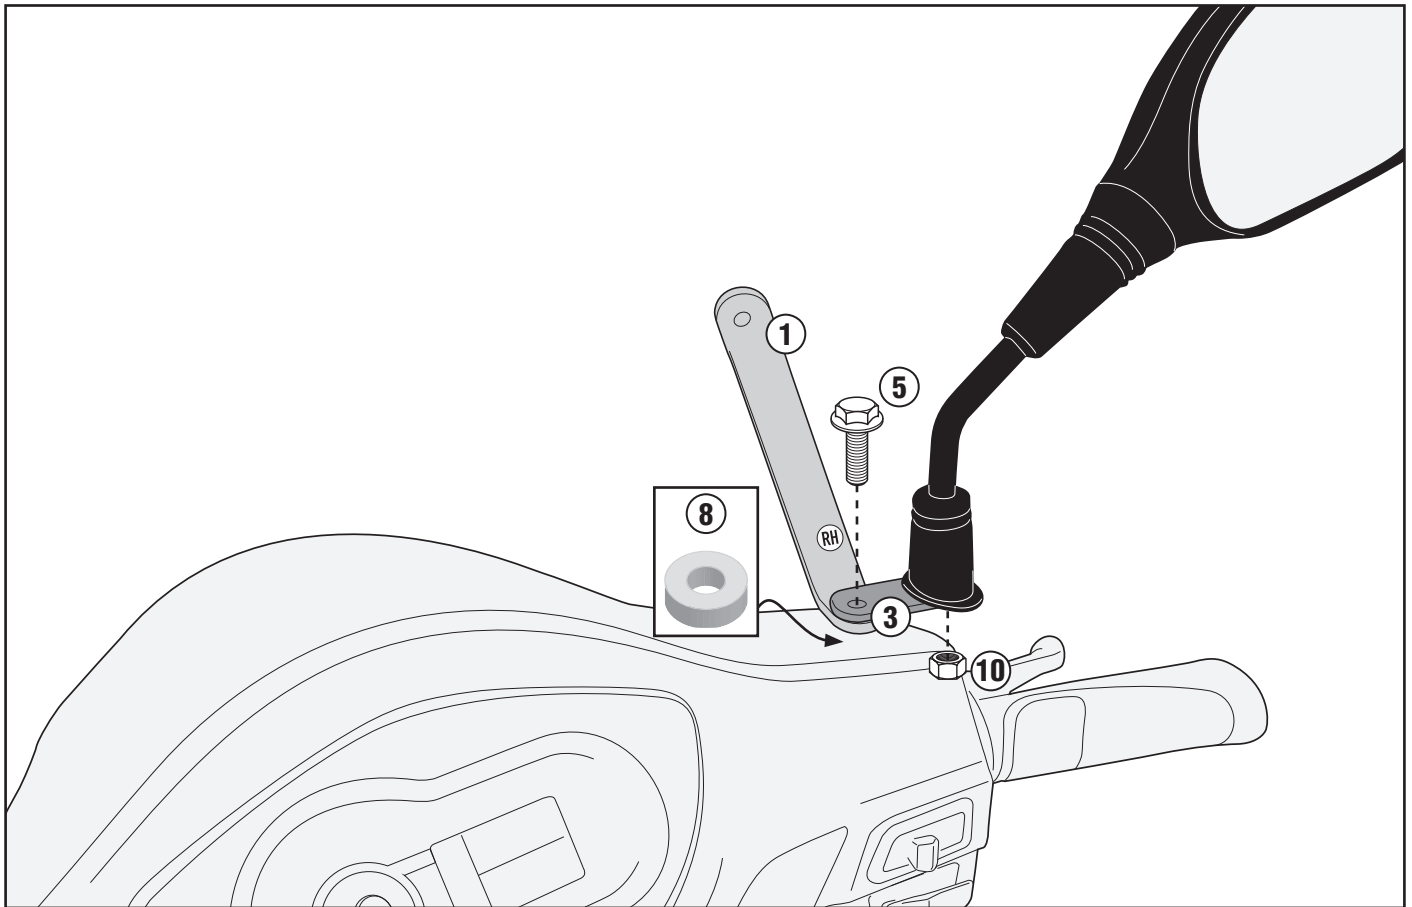

A7053A - A7053A

ATTACCHI SPECIFICI PER - SPECIFIC FITTING KIT FOR - KIT DE MONTAGE SPECIFIQUE POUR
SPEZIFISCHER MONTAGEKIT FÜR - ANCLAJE ESPECÍFICO PARA - ANCORADOURO ESPECÍFICO

SYM SYMPHONY 125S (2013)