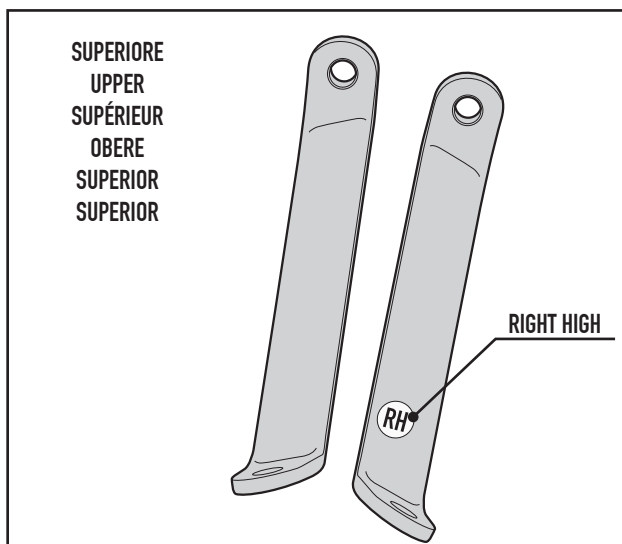

## SYM SYMPHONY 125S (2013)

N°	Descrizione	Caratteristiche	Codice	Quantità	
1	Supporto - Support - Support Halterung - Soporte - Apoio	Sp. 4mm	GNB1194SXA GNB1194DXA	2 (Dx;Sx)	
2	Supporto - Support - Support Halterung - Soporte - Apoio	Sp. 4mm	GNB1194SXB GNB1194DXB	2 (Dx;Sx)	
3	Supporto - Support - Support Halterung - Soporte - Apoio	Sp. 4mm	GNB541	2	
4	Vite - Screw Vis - Schraube Tornillo - Parafuso	TBEI M6x25	625TBEI	4	
5	Vite - Screw Vis - Schraube Tornillo - Parafuso	TCEI M8x25	825TEF	2	
6	Vite - Screw Vis - Schraube Tornillo - Parafuso	TEF M8x45	845TEF	2	
7	Distanziale - Spacer Entretoise - Distanzstueck Distanciador - Espaçador	Ø14x30 Sp. 2mm	V763	2	
8	Distanziale - Spacer Entretoise - Distanzstueck Distanciador - Espaçador	Ø18x5 Foro 8,5mm	C18L5F8,5	2	
9	Dado - Bolt - Ecrou Mutter - Tuerca - Porca	Dado Auto Bloccante Flangiato M6	6DADIAFLN	4	
10	Dado - Bolt - Ecrou Mutter - Tuerca - Porca	Dado M8	8DADIFN	2	

# A7053A - A7053A

ATTACCHI SPECIFICI PER - SPECIFIC FITTING KIT FOR - KIT DE MONTAGE SPECIFIQUE POUR  
 SPEZIFISCHER MONTAGEKIT FÜR - ANCLAJE ESPECÍFICO PARA - ANCORADOURO ESPECÍFICO

## SYM SYMPHONY 125S (2013)

N°	Descrizione	Caratteristiche	Codice	Quantità	
11	Boccola Di Ritenzione - Plastic Bush Douille Plastique - Plastik Buchse Casquillo - Concha	-	Z871N	4	
12	Gommino - Fairleader Chaumard - Gummi Goma - Borracha	-	Z268	4	
13	-	-	-	-	