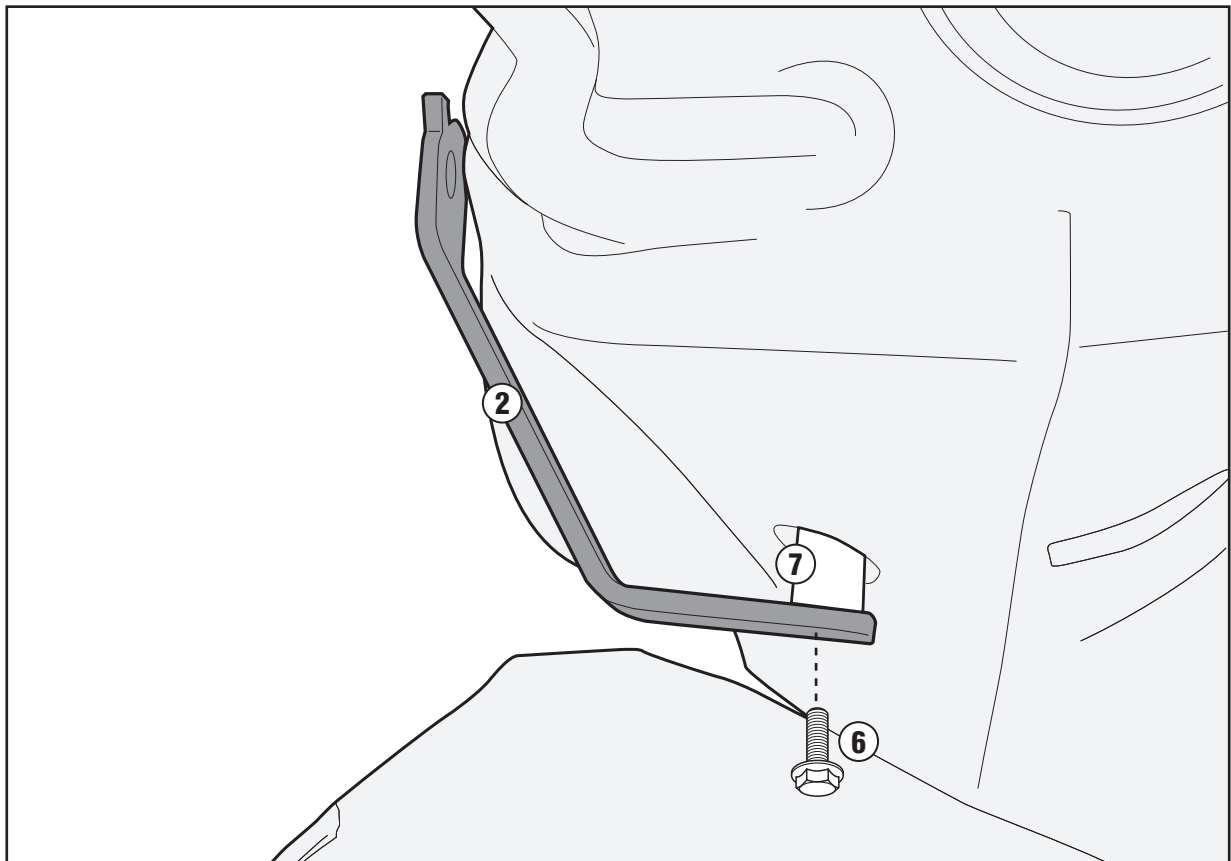

## SYM SYMPHONY 125S (2013)

N°	Descrizione	Caratteristiche	Codice	Quantità	
11	Boccola Di Ritenzione - Plastic Bush Douille Plastique - Plastik Buchse Casquillo - Concha	-	Z871N	4	
12	Gommino - Fairleader Chaumard - Gummi Goma - Borracha	-	Z268	4	
13	-	-	-	-	

# A7053A - A7053A

ATTACCHI SPECIFICI PER - SPECIFIC FITTING KIT FOR - KIT DE MONTAGE SPECIFIQUE POUR  
SPEZIFISCHER MONTAGEKIT FÜR - ANCLAJE ESPECÍFICO PARA - ANCORADOURO ESPECÍFICO

**SYM SYMPHONY 125S (2013)**