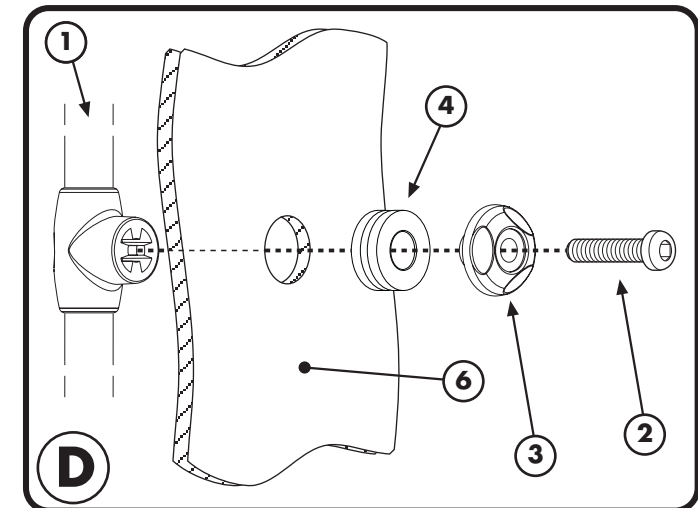

3

BOCCOLA DI RITENZIONE z871N
 PLASTIC BUSH
 DOUILLE PLASTIQUE
 PLASTIK BUCHSE
 CASQUILLO
Q.TY n.4

4

GOMMINO
 Z286
 FAIRLEADER
 CHAUMARD
 GUMMI
 GOMA
Q.TY n.4

5
COMPONENTI ORIGINALI
 ORIGINAL PARTS
 PARTIES ORIGINALES
 ORIGINAL BAUTEILE
 COMPONENTES ORIGINALES
Q.TY n.-

6

Q.TY n.-

7

VITE TBEI M8x75mm
 SCREW
 VIS
 SCHRAUBE
 TORNILLO
Q.TY n.2

ATTACCHI SPECIFICI PER - SPECIFIC FITTING KIT FOR
 KIT DE MONTAGE SPECIFIQUE POUR - SPEZIFISCHER MONTAGEKIT FÜR
 ANCLAJE ESPECÍFICO PARA