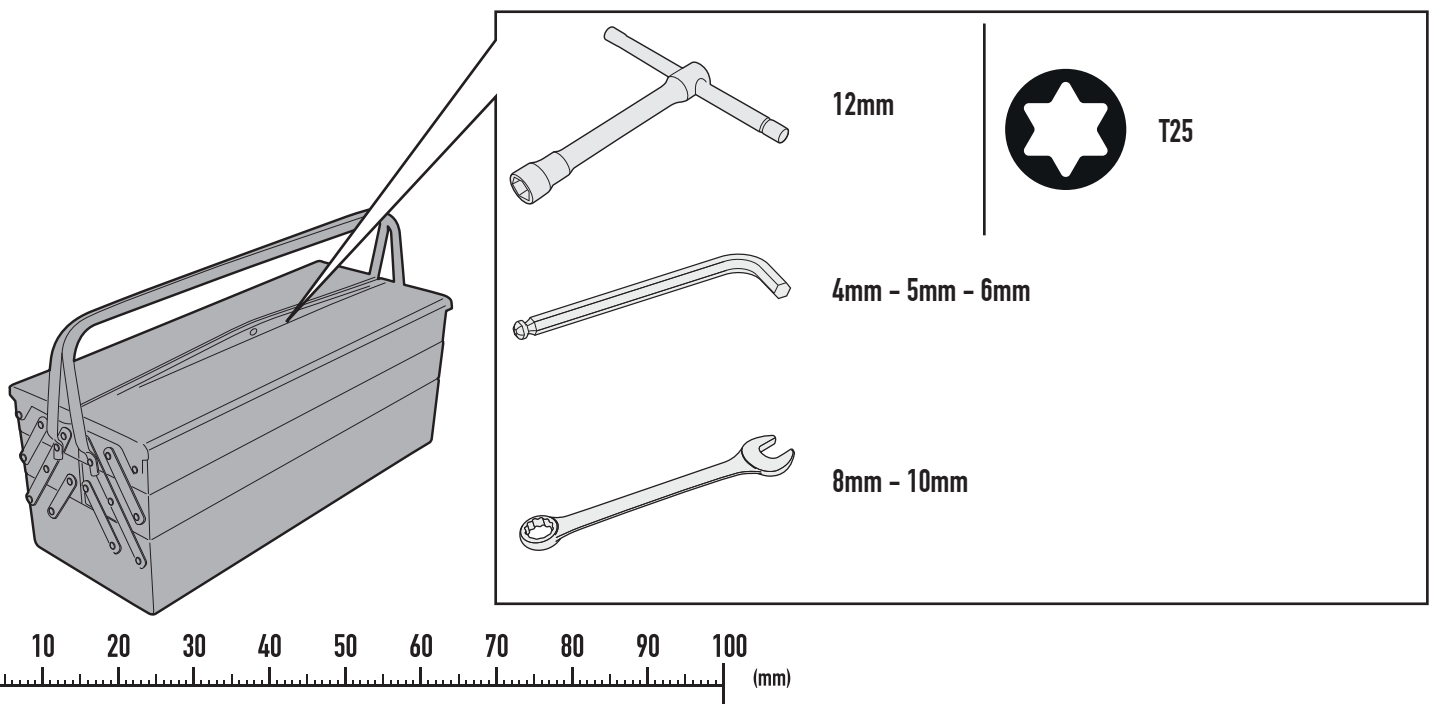

# A6417A - A6417AK

ATTACCHI SPECIFICI PER - SPECIFIC FITTING KIT FOR - KIT DE MONTAGE SPECIFIQUE POUR  
 SPEZIFISCHER MONTAGEKIT FÜR - ANCLAJE ESPECÍFICO PARA - ANCORADOURO ESPECÍFICO  
**TRIUMPH SPEED TWIN 1200 (2019/2020)**

N°	Descrizione/Description	Caratteristiche/Features	Codice/Code	Quantità/Quantity
1	Supporto inferiore - Lower support - Support inférieur - Soporte inferior - Untere Halterung - Suporte inferior	-	GL4586SP	2
2	Supporto superiore - Support higher - Support supérieur Halterung höher - Soporte superior - Apoio superior	-	GL4587DXSP GL4587SXSP	2(Right; Left)
3	Vite - Screw Vis - Schraube Tornillo - Parafuso	TBEI M8x30	830TBEI	2
4	Vite - Screw Vis - Schraube Tornillo - Parafuso	TBEIFH M8x30	830TBEIFH	2
5	Vite - Screw Vis - Schraube Tornillo - Parafuso	TBETIFX M5x12	512TBETIFX	2
6	Rondella Inox - Stainless Steel Washer Rondelle Inox - Rostfreie Unterlegscheibe Aus Stahl Arandela Inox - Arruela Lisa De Aço Inox	Foro Ø8mm / Esterno Ø14mm Sp.0,3mm	805RONX	4
7	Distanziale - Spacer Entretoise - Distanzstueck Distanciador - Espaçador	Ø12x9 Foro 8,5mm	C12L9F8,5T	2
8	Distanziale - Spacer Entretoise - Distanzstueck Distanciador - Espaçador	Ø20x6,2 Foro 8,5mm	C20L6,2F8,5T	2
9	Dado - Bolt - Ecrou Mutter - Tuerca - Porca	Dado Autobloccante Flangiato Ribassato M5	5DADIAFL	2
10	Componenti Originali - Original Parts Parties Originales - Original Bauteile Componentes Originales - Componentes Originais	-	-	-
11	Particolari Inclusi nel A201 Components Included In The A201 Pièces Incluses Dans A201 Die Einzelnen Teile Sind Bei A201 Despieces Incluidos A201 Componentes incluidos na A201	-	-	-