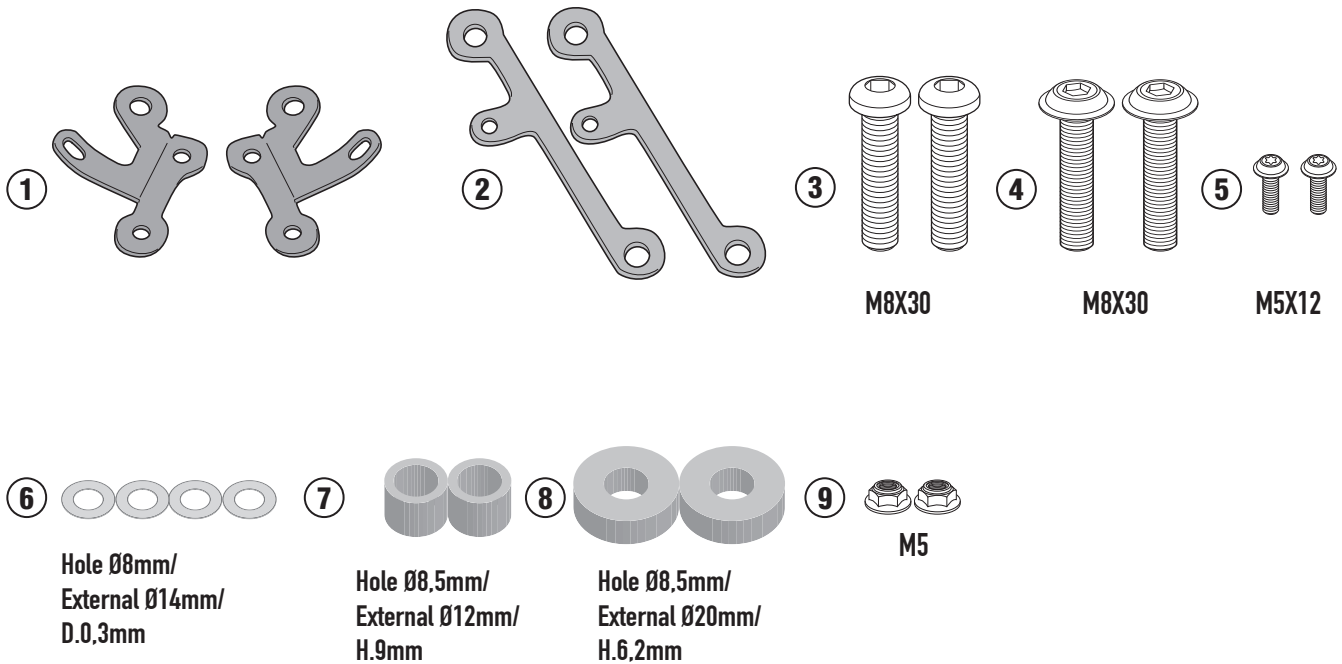

# A6417A - A6417AK

ATTACCHI SPECIFICI PER - SPECIFIC FITTING KIT FOR - KIT DE MONTAGE SPECIFIQUE POUR  
 SPEZIFISCHER MONTAGEKIT FÜR - ANCLAJE ESPECÍFICO PARA - ANCORADOURO ESPECÍFICO  
**TRIUMPH SPEED TWIN 1200 (2019/2020)**

N°	Descrizione/Description	Caratteristiche/Features	Codice/Code	Quantità/Quantity
1	Supporto inferiore - Lower support - Support inférieur - Soporte inferior - Untere Halterung - Suporte inferior	-	GL4586SP	2
2	Supporto superiore - Support higher - Support supérieur Halterung höher - Soporte superior - Apoio superior	-	GL4587DXSP GL4587SXSP	2(Right; Left)
3	Vite - Screw Vis - Schraube Tornillo - Parafuso	TBEI M8x30	830TBEI	2
4	Vite - Screw Vis - Schraube Tornillo - Parafuso	TBEIFH M8x30	830TBEIFH	2
5	Vite - Screw Vis - Schraube Tornillo - Parafuso	TBETIFX M5x12	512TBETIFX	2
6	Rondella Inox - Stainless Steel Washer Rondelle Inox - Rostfreie Unterlegscheibe Aus Stahl Arandela Inox - Arruela Lisa De Aço Inox	Foro Ø8mm / Esterno Ø14mm Sp.0,3mm	805RONX	4
7	Distanziale - Spacer Entretoise - Distanzstueck Distanciador - Espaçador	Ø12x9 Foro 8,5mm	C12L9F8,5T	2
8	Distanziale - Spacer Entretoise - Distanzstueck Distanciador - Espaçador	Ø20x6,2 Foro 8,5mm	C20L6,2F8,5T	2
9	Dado - Bolt - Ecrou Mutter - Tuerca - Porca	Dado Autobloccante Flangiato Ribassato M5	5DADIAFL	2
10	Componenti Originali - Original Parts Parties Originales - Original Bauteile Componentes Originales - Componentes Originais	-	-	-
11	Particolari Inclusi nel A201 Components Included In The A201 Pièces Incluses Dans A201 Die Einzelnen Teile Sind Bei A201 Despieces Incluidos A201 Componentes incluidos na A201	-	-	-