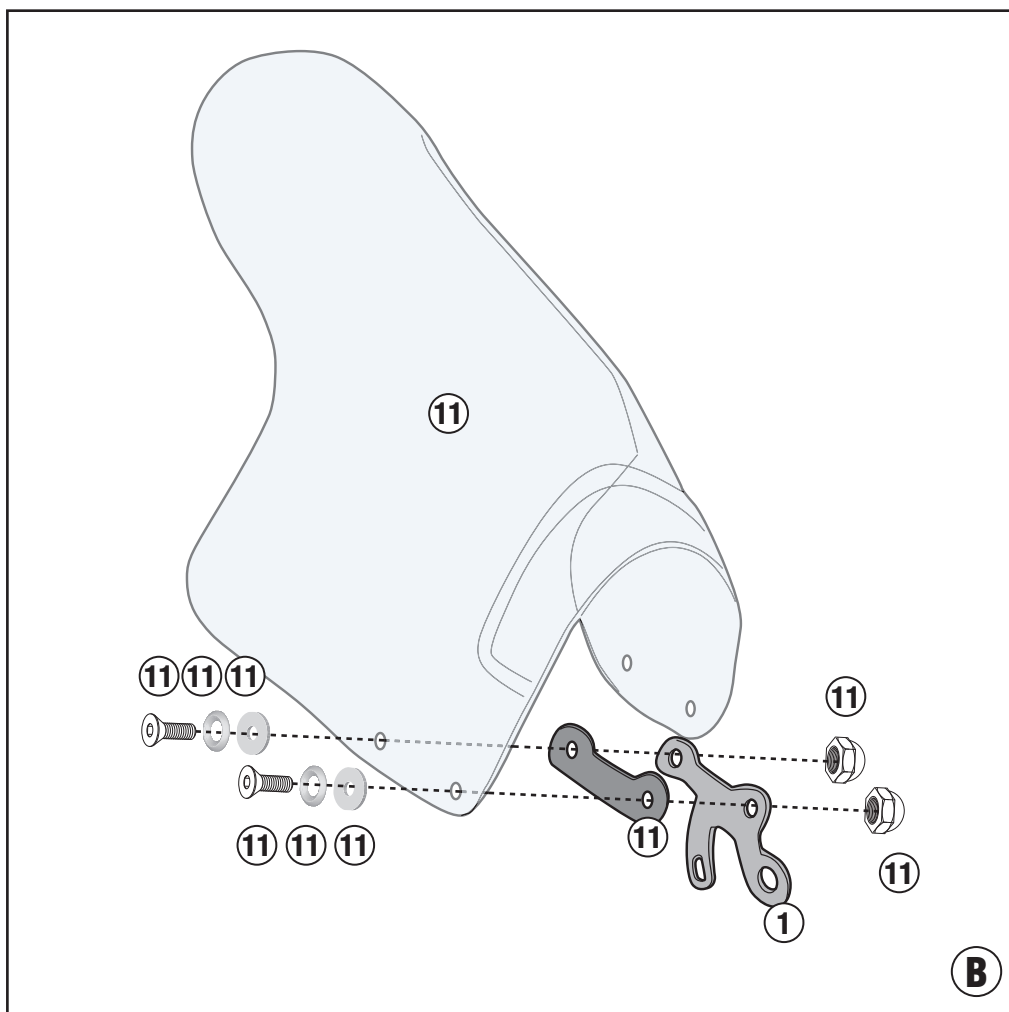

A6417A - A6417AK

ATTACCHI SPECIFICI PER - SPECIFIC FITTING KIT FOR - KIT DE MONTAGE SPECIFIQUE POUR
SPEZIFISCHER MONTAGEKIT FÜR - ANCLAJE ESPECÍFICO PARA - ANCORADOURO ESPECÍFICO
TRIUMPH SPEED TWIN 1200 (2019/2020)

ISTRUZIONI DI MONTAGGIO - MOUNTING INSTRUCTIONS
INSTRUCTIONS DE MONTAGE - BAUANLEITUNG
INSTRUCCIONES DE MONTAJE - INSTRUÇÕES DE MONTAGEM