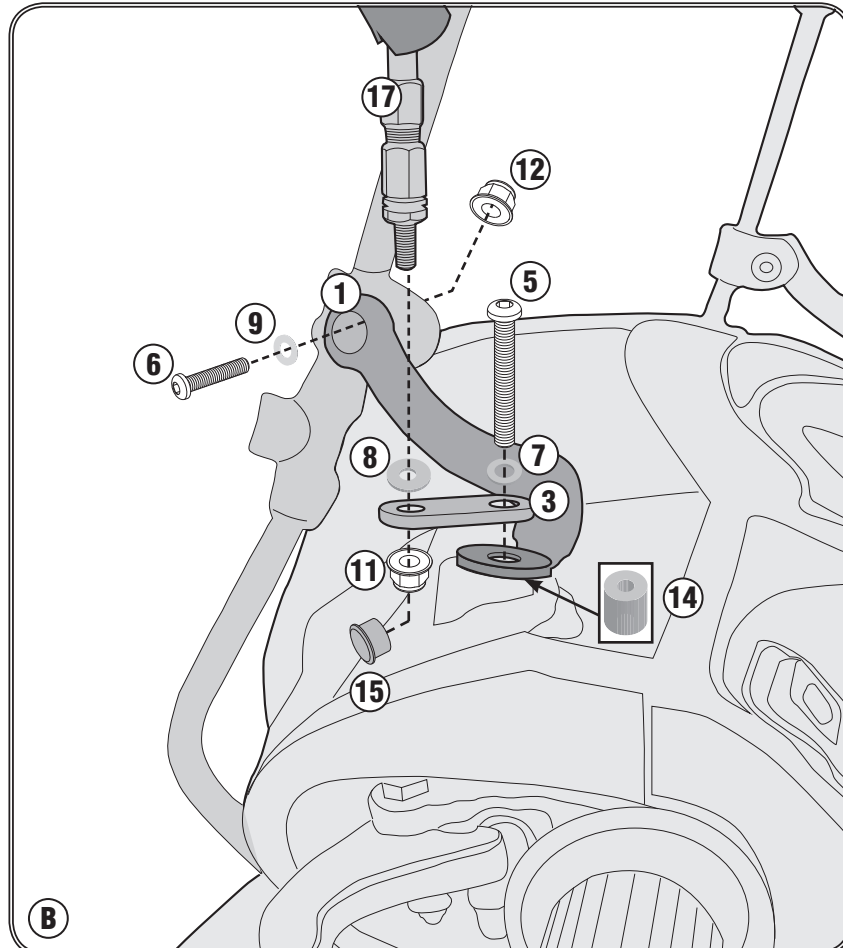

A6109A - A6109A

ATTACCHI SPECIFICI PER - SPECIFIC FITTING KIT FOR - KIT DE MONTAGE SPECIFIQUE POUR - SPEZIFISCHER MONTAGEKIT FÜR - ANCLAJE ESPECÍFICO PARA

KYMC0 LIKE 125cc (2017)

N°	Descrizione	Caratteristiche	Codice	Quantità
1	Supporto - Support - Support Halterung - Soporte	-	GL3436DXV GL3436SXV	2 (Dx,Sx)
2	Supporto - Support - Support Halterung - Soporte	-	GNB1864V	2
3	Supporto - Support - Support Halterung - Soporte	-	GNB1865V	2
4	Vite - Screw Vis - Schraube Tornillo	-	845TEF	2
5	Vite - Screw Vis - Schraube Tornillo	-	845TBEI	2
6	Vite - Screw Vis - Schraube Tornillo	-	625TBEI	6
7	Rondella - Washer Rondelle - Scheibe Arandela	-	814RON	2
8	Rondella - Washer Rondelle - Scheibe Arandela	-	820RON	2
9	Rondella - Washer Rondelle - Scheibe Arandela	-	6RON	2
10	Boccola Di Ritenzione - Plastic Bush Douille Plastique - Plastik Buchse Casquillo	-	Z871	4
11	Dado - Bolt - Ecou Mutter - Tuerca	Dado autobloccante flangiato M8	8DADIAFLN	2
12	Dado - Bolt - Ecou Mutter - Tuerca	Dado autobloccante ribassato M6	6DADIB	2
13	Distanziale - Spacer Entretoise - Distanzstueck Distanciador	Ø12x25mm Foro 9mm	C12L25F9FEV	2
14	Distanziale - Spacer Entretoise - Distanzstueck Distanciador	Ø20x22mm Foro 8,5mm	C20L22F8,5T	2
15	Tappo - Cap Fiche - Stecker Enchufe - Bonè	-	13COP	2
16	Gommino - Fairleader Chaumard - Gummi Goma	-	Z268	4
17	Componenti originali - Original parts Parties originales - Original bauteile Components originales			

A6109A - A6109A

ATTACCHI SPECIFICI PER - SPECIFIC FITTING KIT FOR - KIT DE MONTAGE SPECIFIQUE POUR - SPEZIFISCHER MONTAGEKIT FÜR - ANCLAJE ESPECÍFICO PARA

KYMCO LIKE 125cc (2017)

A6109A - A6109A

ATTACCHI SPECIFICI PER - SPECIFIC FITTING KIT FOR - KIT DE MONTAGE SPECIFIQUE POUR - SPEZIFISCHER MONTAGEKIT FÜR - ANCLAJE ESPECÍFICO PARA

KYMCO LIKE 125cc (2017)

A6109A - A6109A

ATTACCHI SPECIFICI PER - SPECIFIC FITTING KIT FOR - KIT DE MONTAGE SPECIFIQUE POUR - SPEZIFISCHER MONTAGEKIT FÜR - ANCLAJE ESPECÍFICO PARA

KYMCO LIKE 125cc (2017)