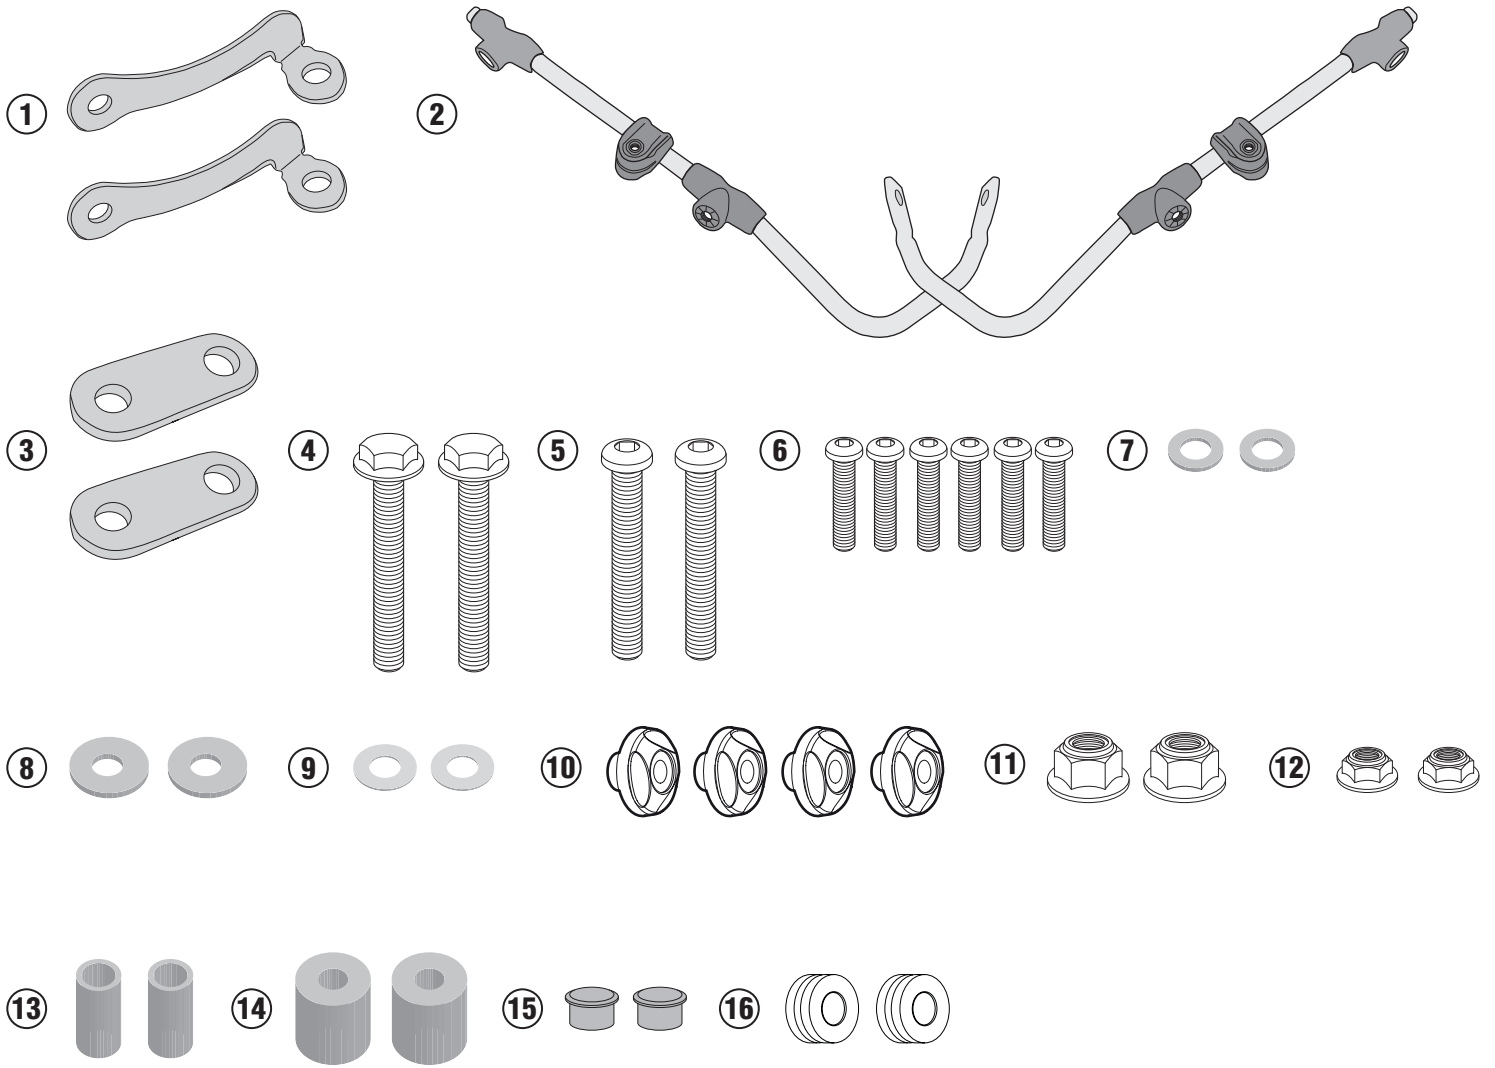

A6109A - A6109A

ATTACCHI SPECIFICI PER - SPECIFIC FITTING KIT FOR - KIT DE MONTAGE SPECIFIQUE POUR - SPEZIFISCHER MONTAGEKIT FÜR - ANCLAJE ESPECÍFICO PARA

KYMC0 LIKE 125cc (2017)

N°	Descrizione	Caratteristiche	Codice	Quantità
1	Supporto - Support - Support Halterung - Soporte	-	GL3436DXV GL3436SXV	2 (Dx,Sx)
2	Supporto - Support - Support Halterung - Soporte	-	GNB1864V	2
3	Supporto - Support - Support Halterung - Soporte	-	GNB1865V	2
4	Vite - Screw Vis - Schraube Tornillo	-	845TEF	2
5	Vite - Screw Vis - Schraube Tornillo	-	845TBEI	2
6	Vite - Screw Vis - Schraube Tornillo	-	625TBEI	6
7	Rondella - Washer Rondelle - Scheibe Arandela	-	814RON	2
8	Rondella - Washer Rondelle - Scheibe Arandela	-	820RON	2
9	Rondella - Washer Rondelle - Scheibe Arandela	-	6RON	2
10	Boccola Di Ritenzione - Plastic Bush Douille Plastique - Plastik Buchse Casquillo	-	Z871	4
11	Dado - Bolt - Ecou Mutter - Tuerca	Dado autobloccante flangiato M8	8DADIAFLN	2
12	Dado - Bolt - Ecou Mutter - Tuerca	Dado autobloccante ribassato M6	6DADIB	2
13	Distanziale - Spacer Entretoise - Distanzstueck Distanciador	Ø12x25mm Foro 9mm	C12L25F9FEV	2
14	Distanziale - Spacer Entretoise - Distanzstueck Distanciador	Ø20x22mm Foro 8,5mm	C20L22F8,5T	2
15	Tappo - Cap Fiche - Stecker Enchufe - Bonè	-	13COP	2
16	Gommino - Fairleader Chaumard - Gummi Goma	-	Z268	4
17	Componenti originali - Original parts Parties originales - Original bauteile Components originales			

A6109A - A6109A

ATTACCHI SPECIFICI PER - SPECIFIC FITTING KIT FOR - KIT DE MONTAGE SPECIFIQUE POUR - SPEZIFISCHER MONTAGEKIT FÜR - ANCLAJE ESPECÍFICO PARA

KYMCO LIKE 125cc (2017)

A6109A - A6109A

ATTACCHI SPECIFICI PER - SPECIFIC FITTING KIT FOR - KIT DE MONTAGE SPECIFIQUE POUR - SPEZIFISCHER MONTAGEKIT FÜR - ANCLAJE ESPECÍFICO PARA

KYMCO LIKE 125cc (2017)

A6109A - A6109A

ATTACCHI SPECIFICI PER - SPECIFIC FITTING KIT FOR - KIT DE MONTAGE SPECIFIQUE POUR - SPEZIFISCHER MONTAGEKIT FÜR - ANCLAJE ESPECÍFICO PARA

KYMCO LIKE 125cc (2017)