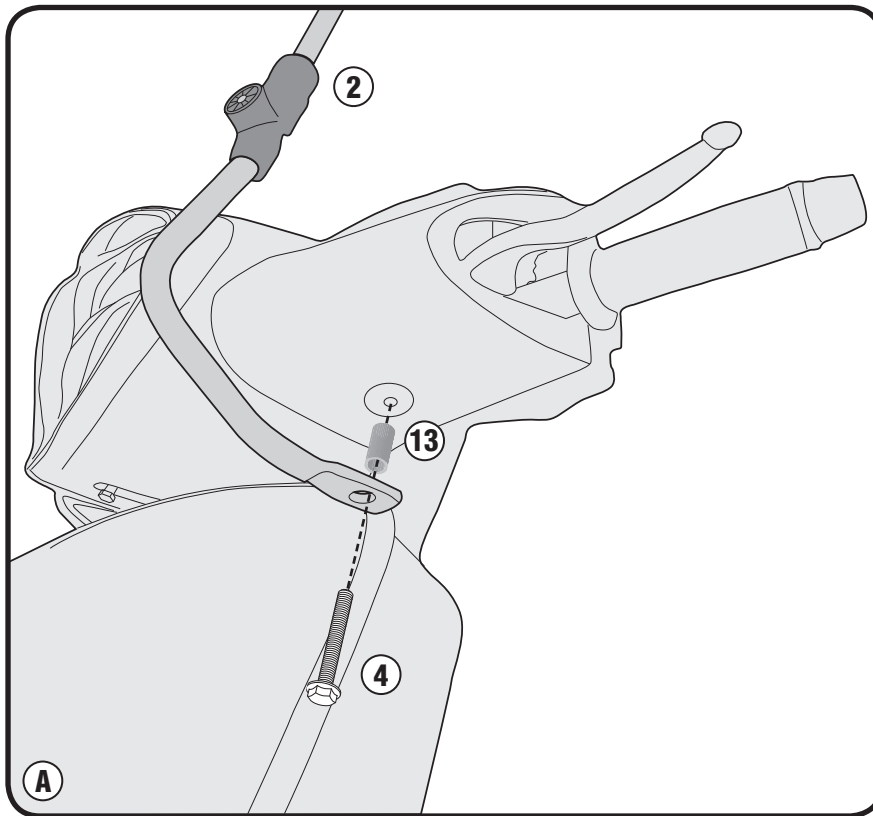

A6109A - A6109A

ATTACCHI SPECIFICI PER - SPECIFIC FITTING KIT FOR - KIT DE MONTAGE SPECIFIQUE POUR - SPEZIFISCHER MONTAGEKIT FÜR - ANCLAJE ESPECÍFICO PARA

KYMC0 LIKE 125cc (2017)

N°	Descrizione	Caratteristiche	Codice	Quantità
1	Supporto - Support - Support Halterung - Soporte	-	GL3436DXV GL3436SXV	2 (Dx,Sx)
2	Supporto - Support - Support Halterung - Soporte	-	GNB1864V	2
3	Supporto - Support - Support Halterung - Soporte	-	GNB1865V	2
4	Vite - Screw Vis - Schraube Tornillo	-	845TEF	2
5	Vite - Screw Vis - Schraube Tornillo	-	845TBEI	2
6	Vite - Screw Vis - Schraube Tornillo	-	625TBEI	6
7	Rondella - Washer Rondelle - Scheibe Arandela	-	814RON	2
8	Rondella - Washer Rondelle - Scheibe Arandela	-	820RON	2
9	Rondella - Washer Rondelle - Scheibe Arandela	-	6RON	2
10	Boccola Di Ritenzione - Plastic Bush Douille Plastique - Plastik Buchse Casquillo	-	Z871	4
11	Dado - Bolt - Ecou Mutter - Tuerca	Dado autobloccante flangiato M8	8DADIAFLN	2
12	Dado - Bolt - Ecou Mutter - Tuerca	Dado autobloccante ribassato M6	6DADIB	2
13	Distanziale - Spacer Entretoise - Distanzstueck Distanciador	Ø12x25mm Foro 9mm	C12L25F9FEV	2
14	Distanziale - Spacer Entretoise - Distanzstueck Distanciador	Ø20x22mm Foro 8,5mm	C20L22F8,5T	2
15	Tappo - Cap Fiche - Stecker Enchufe - Bonè	-	13COP	2
16	Gommino - Fairleader Chaumard - Gummi Goma	-	Z268	4
17	Componenti originali - Original parts Parties originales - Original bauteile Components originales			

A6109A - A6109A

ATTACCHI SPECIFICI PER - SPECIFIC FITTING KIT FOR - KIT DE MONTAGE SPECIFIQUE POUR - SPEZIFISCHER MONTAGEKIT FÜR - ANCLAJE ESPECÍFICO PARA

KYMCO LIKE 125cc (2017)

A6109A - A6109A

ATTACCHI SPECIFICI PER - SPECIFIC FITTING KIT FOR - KIT DE MONTAGE SPECIFIQUE POUR - SPEZIFISCHER MONTAGEKIT FÜR - ANCLAJE ESPECÍFICO PARA

KYMCO LIKE 125cc (2017)

A6109A - A6109A

ATTACCHI SPECIFICI PER - SPECIFIC FITTING KIT FOR - KIT DE MONTAGE SPECIFIQUE POUR - SPEZIFISCHER MONTAGEKIT FÜR - ANCLAJE ESPECÍFICO PARA

KYMCO LIKE 125cc (2017)