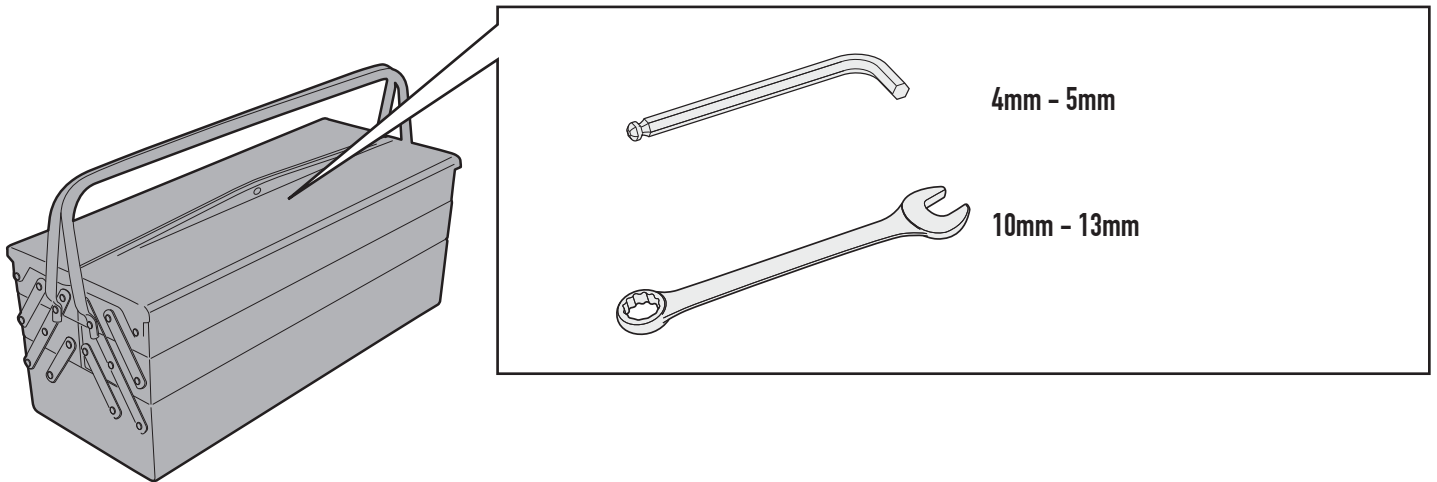

A6109A - A6109A

ATTACCHI SPECIFICI PER - SPECIFIC FITTING KIT FOR - KIT DE MONTAGE SPECIFIQUE POUR - SPEZIFISCHER MONTAGEKIT FÜR - ANCLAJE ESPECÍFICO PARA

KYMC0 LIKE 125cc (2017)

N°	Descrizione	Caratteristiche	Codice	Quantità
1	Supporto - Support - Support Halterung - Soporte	-	GL3436DXV GL3436SXV	2 (Dx,Sx)
2	Supporto - Support - Support Halterung - Soporte	-	GNB1864V	2
3	Supporto - Support - Support Halterung - Soporte	-	GNB1865V	2
4	Vite - Screw Vis - Schraube Tornillo	-	845TEF	2
5	Vite - Screw Vis - Schraube Tornillo	-	845TBEI	2
6	Vite - Screw Vis - Schraube Tornillo	-	625TBEI	6
7	Rondella - Washer Rondelle - Scheibe Arandela	-	814RON	2
8	Rondella - Washer Rondelle - Scheibe Arandela	-	820RON	2
9	Rondella - Washer Rondelle - Scheibe Arandela	-	6RON	2
10	Boccola Di Ritenzione - Plastic Bush Douille Plastique - Plastik Buchse Casquillo	-	Z871	4
11	Dado - Bolt - Ecou Mutter - Tuerca	Dado autobloccante flangiato M8	8DADIAFLN	2
12	Dado - Bolt - Ecou Mutter - Tuerca	Dado autobloccante ribassato M6	6DADIB	2
13	Distanziale - Spacer Entretoise - Distanzstueck Distanciador	Ø12x25mm Foro 9mm	C12L25F9FEV	2
14	Distanziale - Spacer Entretoise - Distanzstueck Distanciador	Ø20x22mm Foro 8,5mm	C20L22F8,5T	2
15	Tappo - Cap Fiche - Stecker Enchufe - Bonè	-	13COP	2
16	Gommino - Fairleader Chaumard - Gummi Goma	-	Z268	4
17	Componenti originali - Original parts Parties originales - Original bauteile Components originales			

A6109A - A6109A

ATTACCHI SPECIFICI PER - SPECIFIC FITTING KIT FOR - KIT DE MONTAGE SPECIFIQUE POUR - SPEZIFISCHER MONTAGEKIT FÜR - ANCLAJE ESPECÍFICO PARA

KYMCO LIKE 125cc (2017)

A6109A - A6109A

ATTACCHI SPECIFICI PER - SPECIFIC FITTING KIT FOR - KIT DE MONTAGE SPECIFIQUE POUR - SPEZIFISCHER MONTAGEKIT FÜR - ANCLAJE ESPECÍFICO PARA