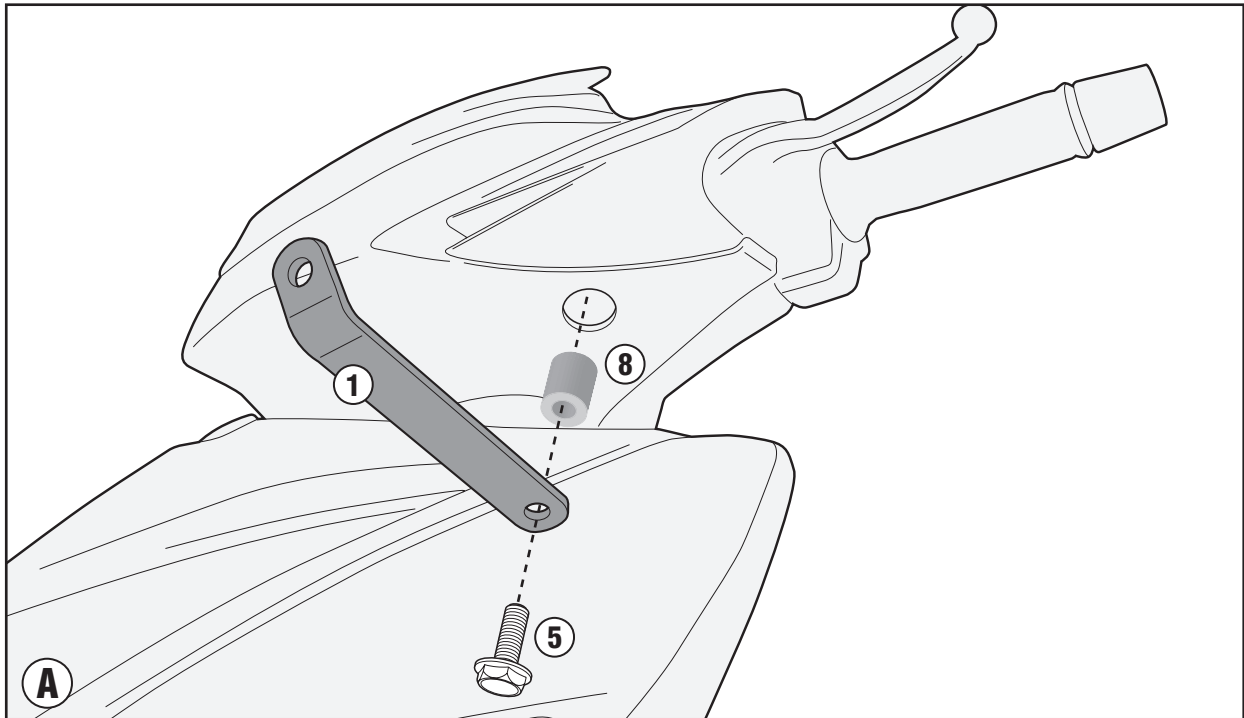

SUP.

INF.

A6106A- A6106A

ATTACCHI SPECIFICI PER - SPECIFIC FITTING KIT FOR - KIT DE MONTAGE SPECIFIQUE POUR
SPEZIFISCHER MONTAGEKIT FÜR - ANCLAJE ESPECÍFICO PARA - ANCORADOURO ESPECÍFICO

KYMCO AGILITY R16+ 125 - 200 (2014)