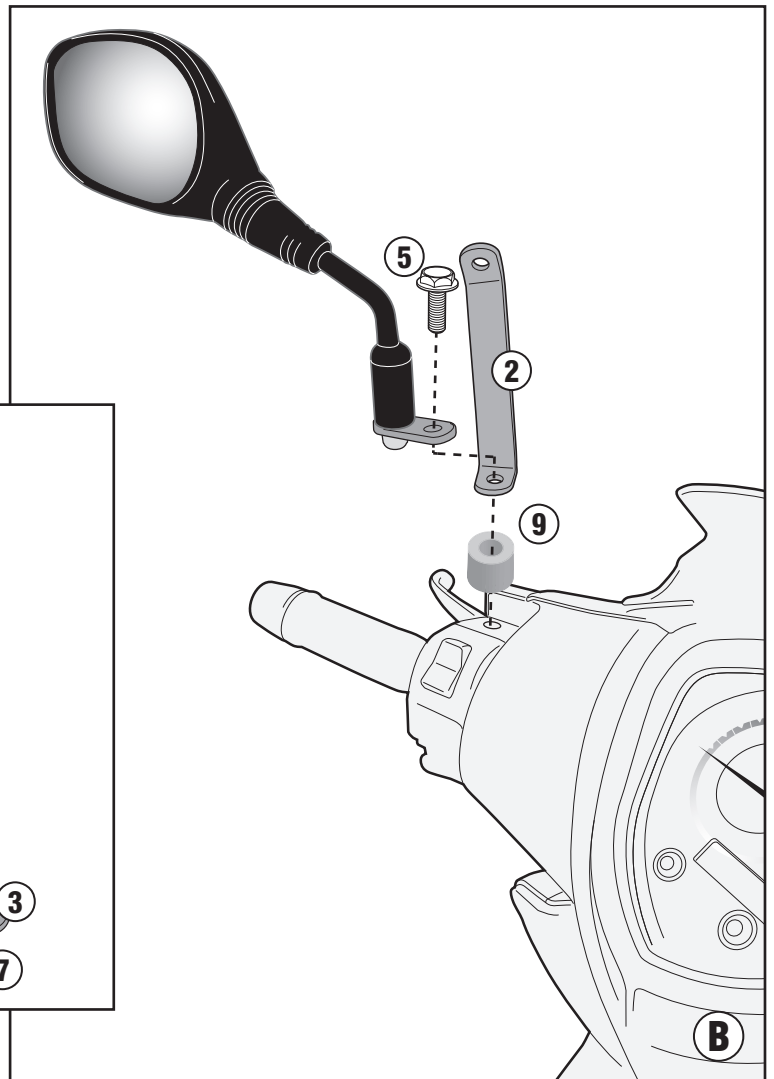

A6106A- A6106A

ATTACCHI SPECIFICI PER - SPECIFIC FITTING KIT FOR - KIT DE MONTAGE SPECIFIQUE POUR
SPEZIFISCHER MONTAGEKIT FÜR - ANCLAJE ESPECÍFICO PARA - ANCORADOURO ESPECÍFICO

KYMCO AGILITY R16+ 125 - 200 (2014)