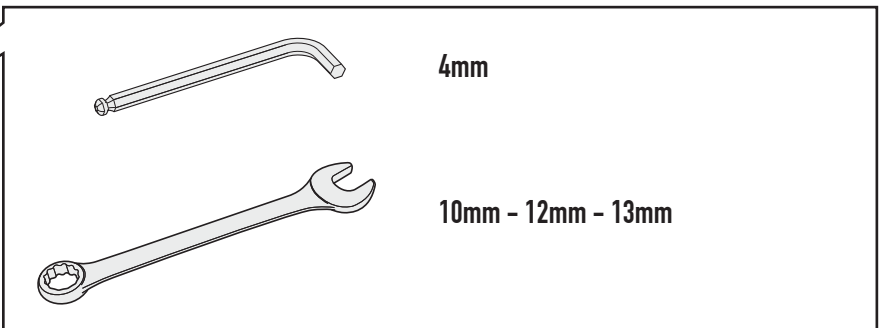

A6106A- A6106A

ATTACCHI SPECIFICI PER - SPECIFIC FITTING KIT FOR - KIT DE MONTAGE SPECIFIQUE POUR
SPEZIFISCHER MONTAGEKIT FÜR - ANCLAJE ESPECÍFICO PARA - ANCORADOURO ESPECÍFICO

KYMCO AGILITY R16+ 125 - 200 (2014)

N°	Descrizione	Caratteristiche	Codice	Quantità	
10	Boccola Di Ritenzione - Plastic Bush Douille Plastique - Plastik Buchse Casquillo - Concha	-	Z871N	4	
11	Gommino - Fairleader Chaumard - Gummi Goma- Borracha	-	Z268	4	
12	-	-	-	-	

SUP.

INF.