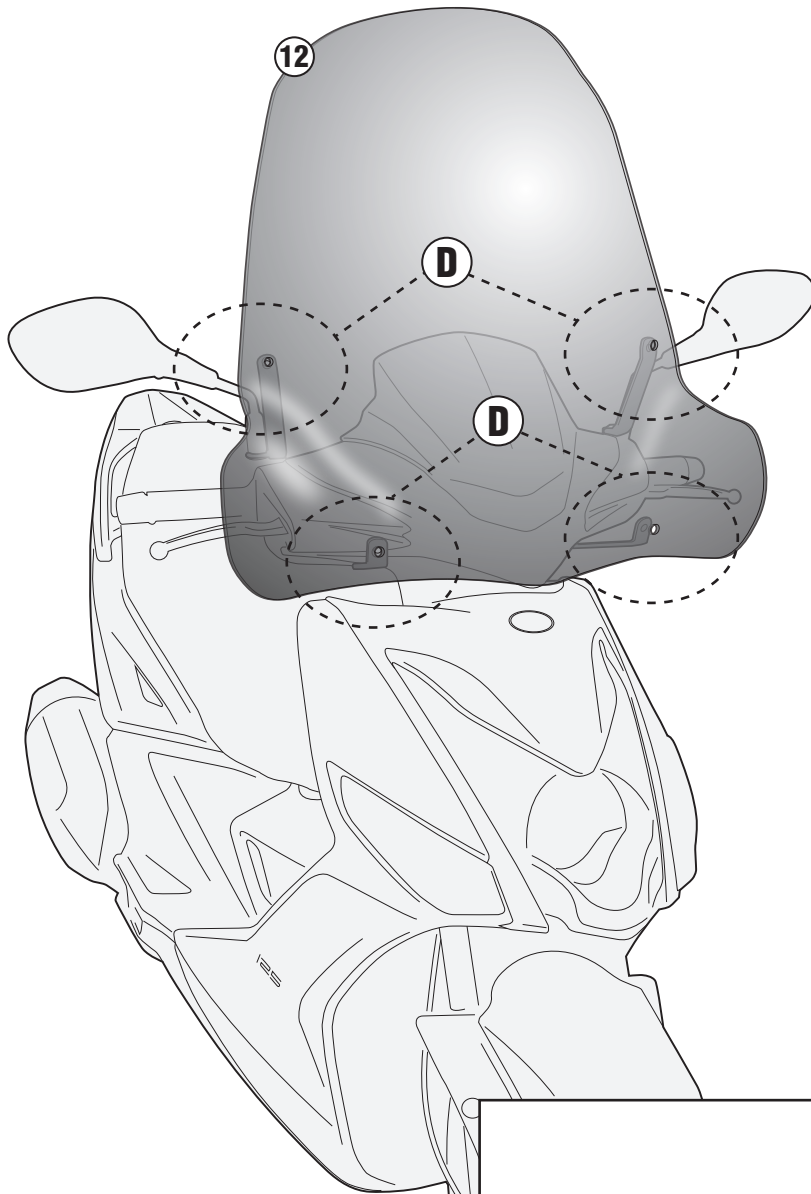

A6106A- A6106A

ATTACCHI SPECIFICI PER - SPECIFIC FITTING KIT FOR - KIT DE MONTAGE SPECIFIQUE POUR
SPEZIFISCHER MONTAGEKIT FÜR - ANCLAJE ESPECÍFICO PARA - ANCORADOURO ESPECÍFICO

KYMCO AGILITY R16+ 125 - 200 (2014)

C