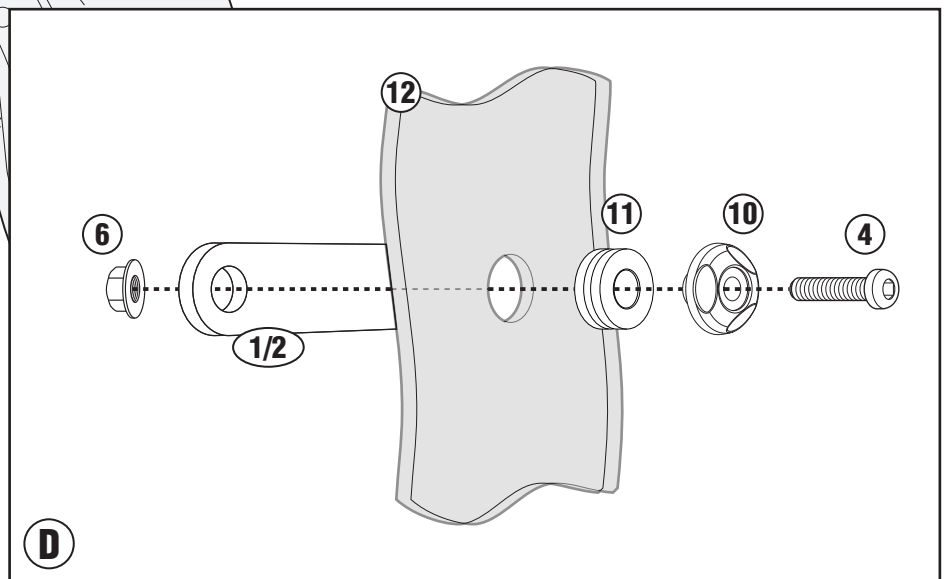

A6106A- A6106A

ATTACCHI SPECIFICI PER - SPECIFIC FITTING KIT FOR - KIT DE MONTAGE SPECIFIQUE POUR
SPEZIFISCHER MONTAGEKIT FÜR - ANCLAJE ESPECÍFICO PARA - ANCORADOURO ESPECÍFICO

KYMCO AGILITY R16+ 125 - 200 (2014)

C