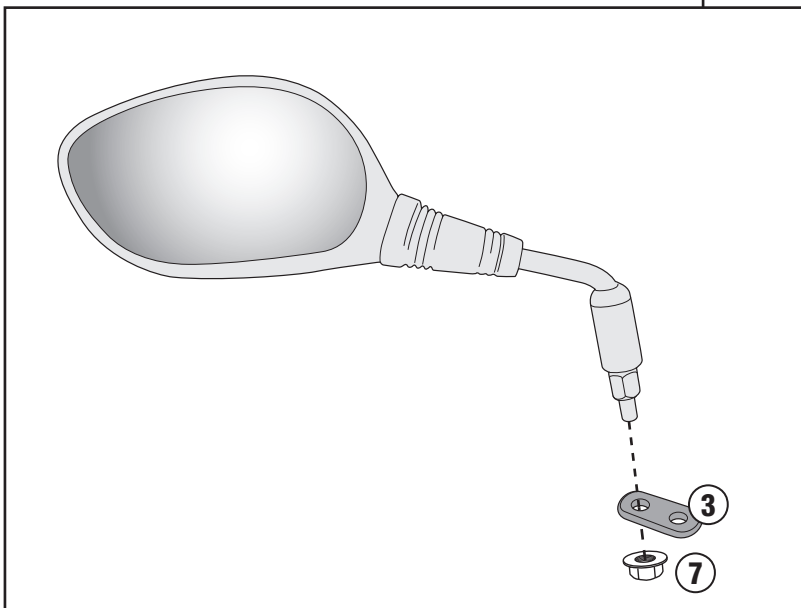

SUP.

INF.

A6106A- A6106A

ATTACCHI SPECIFICI PER - SPECIFIC FITTING KIT FOR - KIT DE MONTAGE SPECIFIQUE POUR
SPEZIFISCHER MONTAGEKIT FÜR - ANCLAJE ESPECÍFICO PARA - ANCORADOURO ESPECÍFICO

KYMCO AGILITY R16+ 125 - 200 (2014)