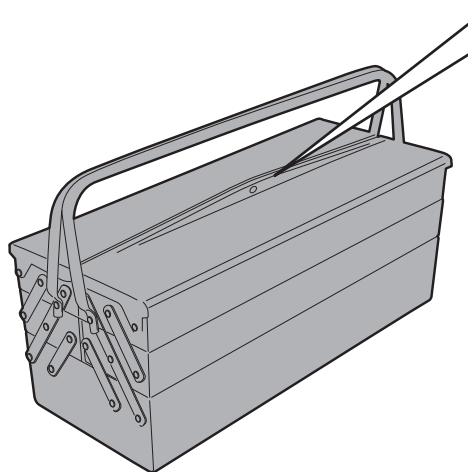

A6106A- A6106A

ATTACCHI SPECIFICI PER - SPECIFIC FITTING KIT FOR - KIT DE MONTAGE SPECIFIQUE POUR
SPEZIFISCHER MONTAGEKIT FÜR - ANCLAJE ESPECÍFICO PARA - ANCORADOURO ESPECÍFICO

KYMCO AGILITY R16+ 125 - 200 (2014)

N°	Descrizione	Caratteristiche	Codice	Quantità	
10	Boccola Di Ritenzione - Plastic Bush Douille Plastique - Plastik Buchse Casquillo - Concha	-	Z871N	4	
11	Gommino - Fairleader Chaumard - Gummi Goma- Borracha	-	Z268	4	
12	-	-	-	-	

SUP.

INF.