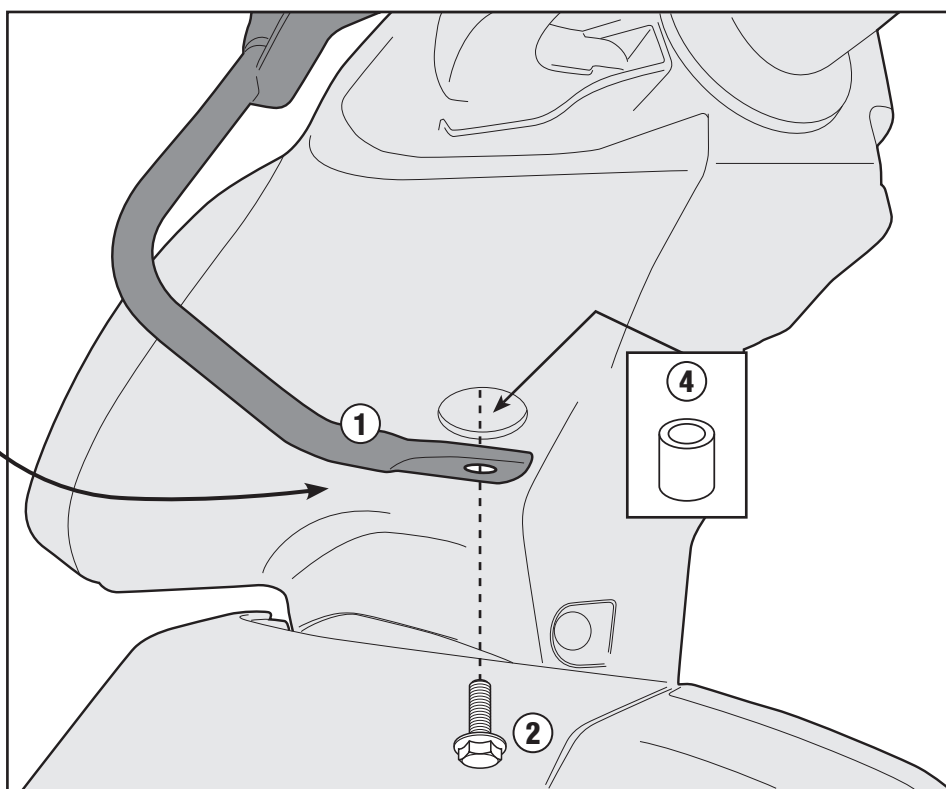

A6102A - A6102A

ATTACCHI SPECIFICI PER - SPECIFIC FITTING KIT FOR - KIT DE MONTAGE SPECIFIQUE POUR - SPEZIFISCHER MONTAGEKIT FÜR - ANCLAJE ESPECÍFICO PARA

KYMCO LIKE 50-125-200cc (2009-2012)

N°	Descrizione	Caratteristiche	Codice	Quantità	
1	Supporto - Support - Support Halterung - Soporte			2 (Dx,Sx)	
2	Vite - Screw Vis - Schraube Tornillo	TEF M8x45		2	
3	Vite - Screw Vis - Schraube Tornillo	TBEI M6x25	-	4	
4	Distanziale - Spacer Entretoise - Distanzstueck - Distanciadór	tubetto 12x25 sp 1.5mm		2	
5	Boccola Di Ritenzione - Plastic Bush Douille Plastique - Plastik Buchse Casquillo	-	Z871N	4	
6	Gommino - Fairleader Chaumard - Gummi Goma		Z268	4	
7	-	-	-		

A6102A - A6102A

ATTACCHI SPECIFICI PER - SPECIFIC FITTING KIT FOR - KIT DE MONTAGE SPECIFIQUE POUR - SPEZIFISCHER MONTAGEKIT FÜR - ANCLAJE ESPECÍFICO PARA

KYMCO LIKE 50-125-200cc (2009-2012)

A6102A - A6102A