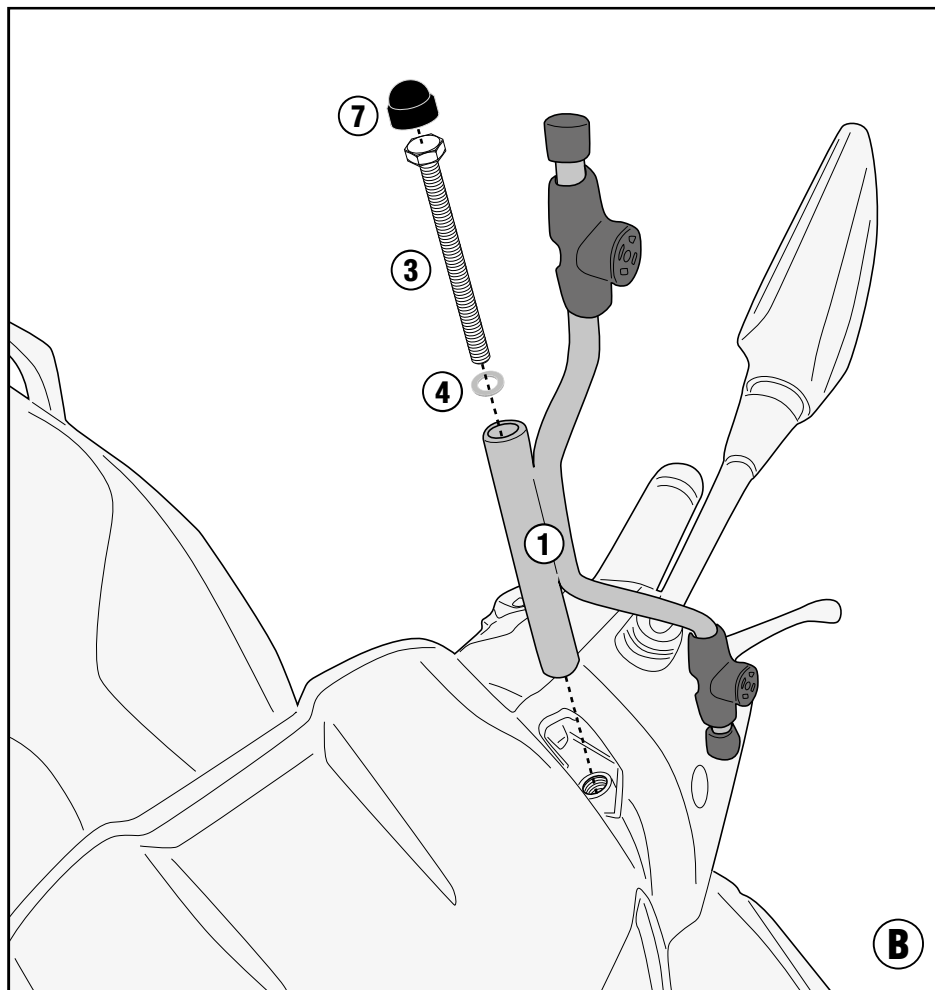

A5615A - A5615AK

ATTACCHI SPECIFICI PER - SPECIFIC FITTING KIT FOR - KIT DE MONTAGE SPECIFIQUE POUR
SPEZIFISCHER MONTAGEKIT FÜR - ANCLAJE ESPECÍFICO PARA - ANCORADOURO ESPECÍFICO

PIAGGIO MEDLEY 125-150 I-GET / MEDLEY S 125-150 I-GET (20)