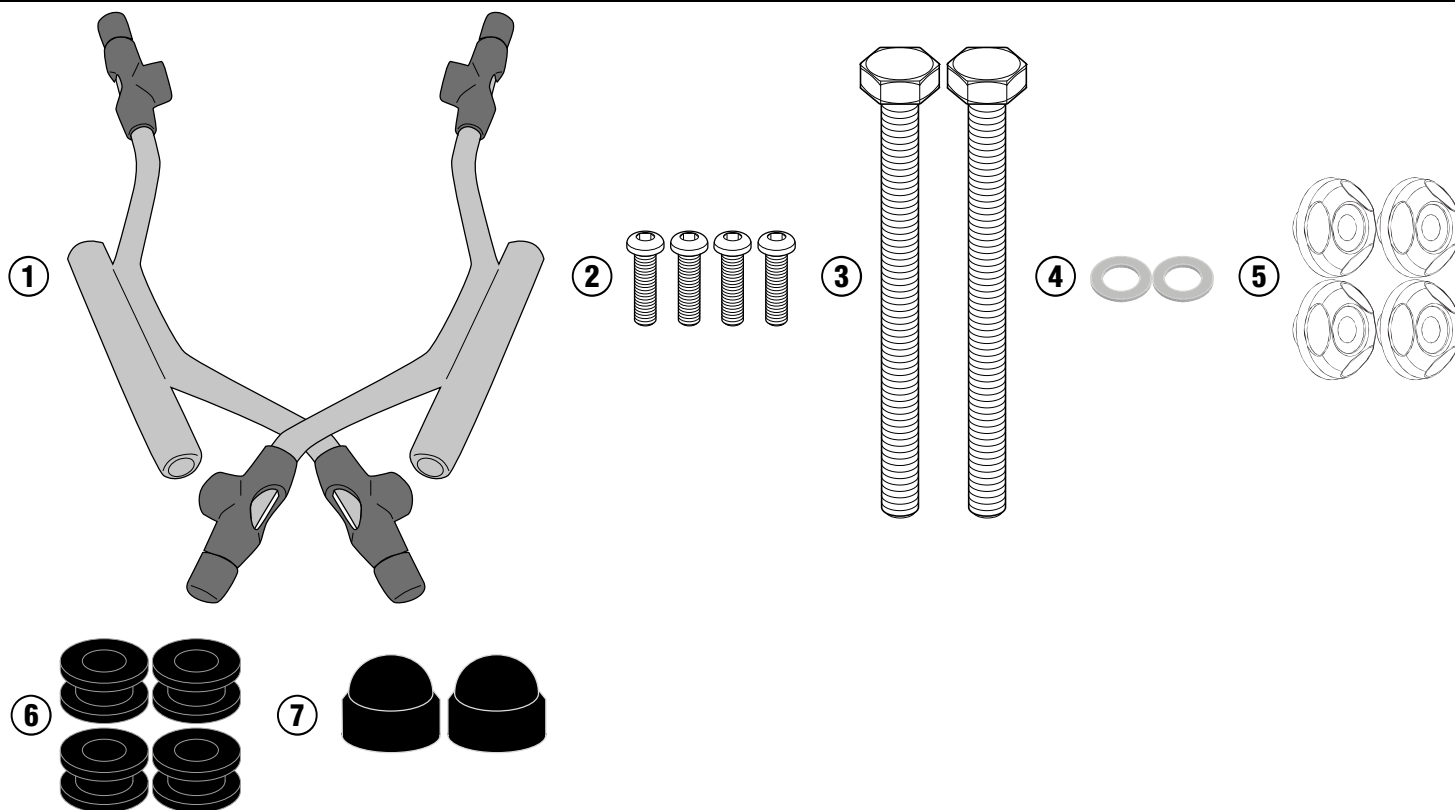

A5615A - A5615AK

ATTACCHI SPECIFICI PER - SPECIFIC FITTING KIT FOR - KIT DE MONTAGE SPECIFIQUE POUR
SPEZIFISCHER MONTAGEKIT FÜR - ANCLAJE ESPECÍFICO PARA - ANCORADOURO ESPECÍFICO

PIAGGIO MEDLEY 125-150 I-GET / MEDLEY S 125-150 I-GET (20)

N°	Descrizione/Description	Caratteristiche/Features	Codice/Code	Quantità/Quantity
1	Supporto - Support - Support Halterung - Soporte - Apoio	-	A5615ADXV A5615ASXV	2(Right; Left)
2	Vite - Screw Vis - Schraube Tornillo - Parafuso	TBEI M6x25	625TBEI	4
3	Vite - Screw Vis - Schraube Tornillo - Parafuso	TEX M10x120	10120TEX	2
4	Rondella Inox - Stainless Steel Washer - Rondelle Inox Rostfreie Unterlegscheibe Aus Stahl Arandela Inox - Arruela Lisa De Aço Inox	-	101RON	2
5	Boccola Di Ritenzione - Plastic Bush Douille Plastique - Plastik Buchse Casquillo	-	Z871N	4
6	Gommino - Fairleader Chaumard - Gummi Goma Borracha	-	Z268-2	4
7	Tappo - Cap Fiche - Stecker Enchufe - Capa	-	17COP	2
8	Componenti Originali - Original Parts Parties Originales - Original Bauteile Componentes Originales - Componentes Originais	-	-	-
9	Schermo Specifico - Specific Screen Écran Spécifique - Spezifischen Bildschirm Pantalla Específica - Tela Específica	-	7057A	-

A5615A - A5615AK

ATTACCHI SPECIFICI PER - SPECIFIC FITTING KIT FOR - KIT DE MONTAGE SPECIFIQUE POUR
SPEZIFISCHER MONTAGEKIT FÜR - ANCLAJE ESPECÍFICO PARA - ANCORADOURO ESPECÍFICO

PIAGGIO MEDLEY 125-150 I-GET / MEDLEY S 125-150 I-GET (20)