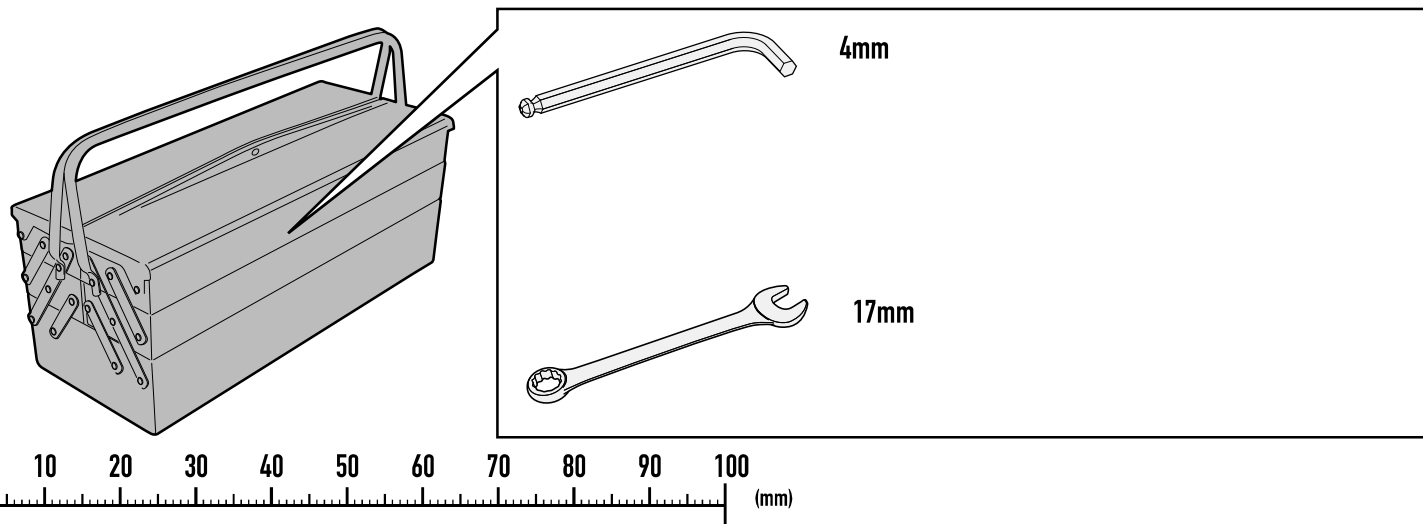

A5615A - A5615AK

ATTACCHI SPECIFICI PER - SPECIFIC FITTING KIT FOR - KIT DE MONTAGE SPECIFIQUE POUR
SPEZIFISCHER MONTAGEKIT FÜR - ANCLAJE ESPECÍFICO PARA - ANCORADOURO ESPECÍFICO

PIAGGIO MEDLEY 125-150 I-GET / MEDLEY S 125-150 I-GET (20)

N°	Descrizione/Description	Caratteristiche/Features	Codice/Code	Quantità/Quantity
1	Supporto - Support - Support Halterung - Soporte - Apoio	-	A5615ADXV A5615ASXV	2(Right; Left)
2	Vite - Screw Vis - Schraube Tornillo - Parafuso	TBEI M6x25	625TBEI	4
3	Vite - Screw Vis - Schraube Tornillo - Parafuso	TEX M10x120	10120TEX	2
4	Rondella Inox - Stainless Steel Washer - Rondelle Inox Rostfreie Unterlegscheibe Aus Stahl Arandela Inox - Arruela Lisa De Aço Inox	-	101RON	2
5	Boccola Di Ritenzione - Plastic Bush Douille Plastique - Plastik Buchse Casquillo	-	Z871N	4
6	Gommino - Fairleader Chaumard - Gummi Goma Borracha	-	Z268-2	4
7	Tappo - Cap Fiche - Stecker Enchufe - Capa	-	17COP	2
8	Componenti Originali - Original Parts Parties Originales - Original Bauteile Componentes Originales - Componentes Originais	-	-	-
9	Schermo Specifico - Specific Screen Écran Spécifique - Spezifischen Bildschirm Pantalla Específica - Tela Específica	-	7057A	-

A5615A - A5615AK

ATTACCHI SPECIFICI PER - SPECIFIC FITTING KIT FOR - KIT DE MONTAGE SPECIFIQUE POUR
SPEZIFISCHER MONTAGEKIT FÜR - ANCLAJE ESPECÍFICO PARA - ANCORADOURO ESPECÍFICO

PIAGGIO MEDLEY 125-150 I-GET / MEDLEY S 125-150 I-GET (20)