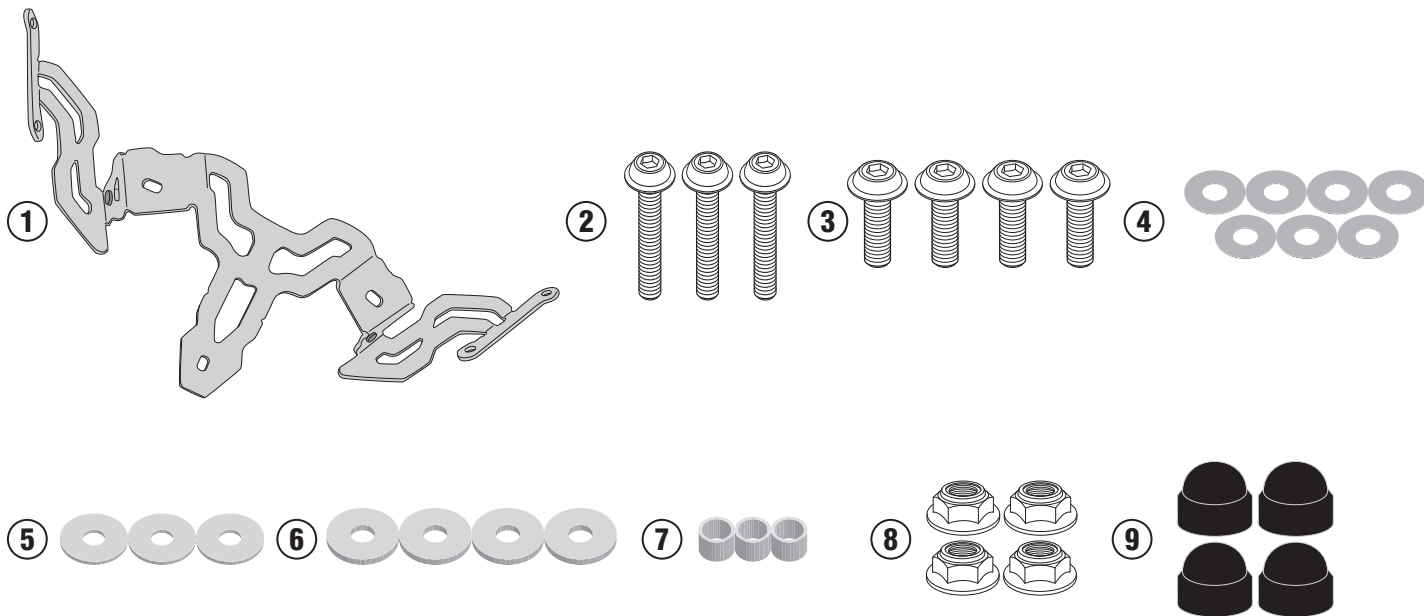

A5104A - A5104AK

ATTACCHI SPECIFICI PER - SPECIFIC FITTING KIT FOR - KIT DE MONTAGE SPECIFIQUE POUR
SPEZIFISCHER MONTAGEKIT FÜR - ANCLAJE ESPECÍFICO PARA - ANCORADOURO ESPECÍFICO

BMW S1000R (2017/2019)

N°	Descrizione	Caratteristiche	Codice	Quantità
1	Supporto - Support - Support Halterung - Soporte - Apoio	-	GL4111V	1
2	Vite - Screw Vis - Schraube Tornillo - Parafuso	TBEIFX M5X25	525TBEIFX	3
3	Vite - Screw Vis - Schraube Tornillo - Parafuso	TBEIFN M6X16	616TBEIFN	4
4	Rondella In Nylon - Nylon Washer Rondelle Original En Nylon - Nylonscheibe Arandela De Nylon - Arruela De Nylon	Foro Ø6/ Esterno Ø13 Spessore 0,5mm	Z1979	7
5	Rondella Inox - Stainless Steel Washer Rondelle Inox - Rostfreie Unterlegscheibe Aus Stahl Arandela Inox - Arruela De Aço Inox	Foro Ø5/ Esterno Ø15	515RONX	3
6	Rondella In Gomma - Rubber Washer Rondelle En Gomme - Gummischeibe Arandela De Goma - Arruela De Borracha	Foro Ø6/ Esterno Ø16 Spessore 2mm	ORONG	4
7	Distanziale - Spacer Entretoise - Distanzstueck Distanciador - Espaçado	Ø8x6 Foro 5,5mm	C8L6F5,5T	3
8	Dado - Bolt - Ecrou Mutter - Tuerca - Porca	Dado Autobloccante Flangiato Ribassato M6 (H.7mm)	6DADIABFN	4
9	Tappo - Cap Fiche - Stecker Enchufe - Capa	-	10COP	4
10	Componenti Originali - Original Parts Parties Originales - Original Bauteile Componentes Originales - Componentes Originais	-	-	-
11	Schermo Specifico - Specific Screen Écran Spécifique - Spezifischen Bildschirm Pantalla Especifica - Tela Especifica	-	-	-

A5104A - A5104AK

ATTACCHI SPECIFICI PER - SPECIFIC FITTING KIT FOR - KIT DE MONTAGE SPECIFIQUE POUR
SPEZIFISCHER MONTAGEKIT FÜR - ANCLAJE ESPECÍFICO PARA - ANCORADOURO ESPECÍFICO

BMW S1000R (2017/2019)

A5104A - A5104AK