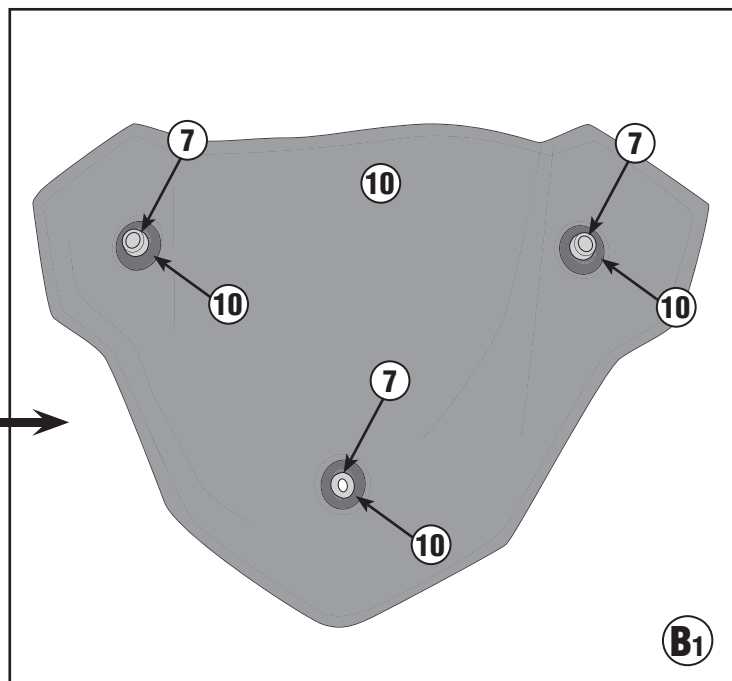

A5104A - A5104AK

ATTACCHI SPECIFICI PER - SPECIFIC FITTING KIT FOR - KIT DE MONTAGE SPECIFIQUE POUR
SPEZIFISCHER MONTAGEKIT FÜR - ANCLAJE ESPECÍFICO PARA - ANCORADOURO ESPECÍFICO

BMW S1000R (2017/2019)