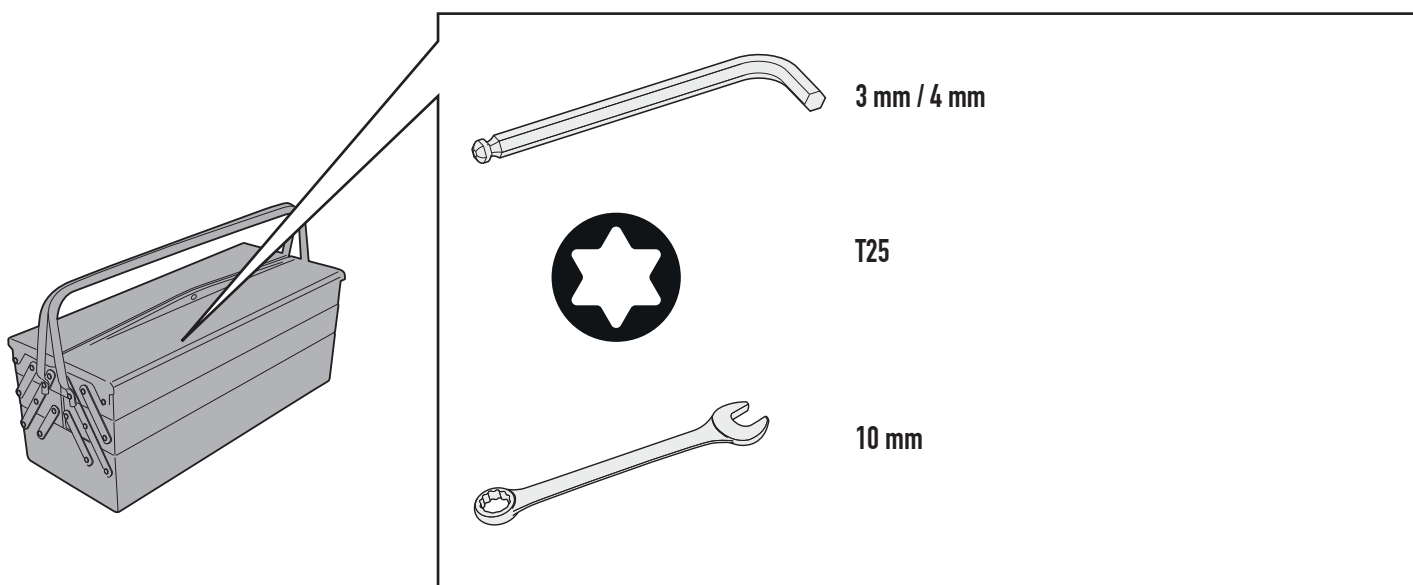

A5104A - A5104AK

ATTACCHI SPECIFICI PER - SPECIFIC FITTING KIT FOR - KIT DE MONTAGE SPECIFIQUE POUR
SPEZIFISCHER MONTAGEKIT FÜR - ANCLAJE ESPECÍFICO PARA - ANCORADOURO ESPECÍFICO

BMW S1000R (2017/2019)

N°	Descrizione	Caratteristiche	Codice	Quantità
1	Supporto - Support - Support Halterung - Soporte - Apoio	-	GL4111V	1
2	Vite - Screw Vis - Schraube Tornillo - Parafuso	TBEIFX M5X25	525TBEIFX	3
3	Vite - Screw Vis - Schraube Tornillo - Parafuso	TBEIFN M6X16	616TBEIFN	4
4	Rondella In Nylon - Nylon Washer Rondelle Original En Nylon - Nylonscheibe Arandela De Nylon - Arruela De Nylon	Foro Ø6/ Esterno Ø13 Spessore 0,5mm	Z1979	7
5	Rondella Inox - Stainless Steel Washer Rondelle Inox - Rostfreie Unterlegscheibe Aus Stahl Arandela Inox - Arruela De Aço Inox	Foro Ø5/ Esterno Ø15	515RONX	3
6	Rondella In Gomma - Rubber Washer Rondelle En Gomme - Gummischeibe Arandela De Goma - Arruela De Borracha	Foro Ø6/ Esterno Ø16 Spessore 2mm	ORONG	4
7	Distanziale - Spacer Entretoise - Distanzstueck Distanciador - Espaçado	Ø8x6 Foro 5,5mm	C8L6F5,5T	3
8	Dado - Bolt - Ecrou Mutter - Tuerca - Porca	Dado Autobloccante Flangiato Ribassato M6 (H.7mm)	6DADIABFN	4
9	Tappo - Cap Fiche - Stecker Enchufe - Capa	-	10COP	4
10	Componenti Originali - Original Parts Parties Originales - Original Bauteile Componentes Originales - Componentes Originais	-	-	-
11	Schermo Specifico - Specific Screen Écran Spécifique - Spezifischen Bildschirm Pantalla Especifica - Tela Especifica	-	-	-

A5104A - A5104AK

ATTACCHI SPECIFICI PER - SPECIFIC FITTING KIT FOR - KIT DE MONTAGE SPECIFIQUE POUR
SPEZIFISCHER MONTAGEKIT FÜR - ANCLAJE ESPECÍFICO PARA - ANCORADOURO ESPECÍFICO

BMW S1000R (2017/2019)

A5104A - A5104AK