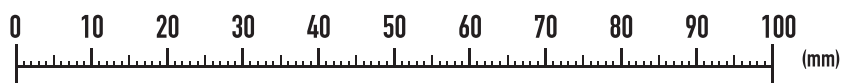

A5104A - A5104AK

ATTACCHI SPECIFICI PER - SPECIFIC FITTING KIT FOR - KIT DE MONTAGE SPECIFIQUE POUR
SPEZIFISCHER MONTAGEKIT FÜR - ANCLAJE ESPECÍFICO PARA - ANCORADOURO ESPECÍFICO

BMW S1000R (2017/2019)

N°	Descrizione	Caratteristiche	Codice	Quantità
1	Supporto - Support - Support Halterung - Soporte - Apoio	-	GL4111V	1
2	Vite - Screw Vis - Schraube Tornillo - Parafuso	TBEIFX M5X25	525TBEIFX	3
3	Vite - Screw Vis - Schraube Tornillo - Parafuso	TBEIFN M6X16	616TBEIFN	4
4	Rondella In Nylon - Nylon Washer Rondelle Original En Nylon - Nylonscheibe Arandela De Nylon - Arruela De Nylon	Foro Ø6/ Esterno Ø13 Spessore 0,5mm	Z1979	7
5	Rondella Inox - Stainless Steel Washer Rondelle Inox - Rostfreie Unterlegscheibe Aus Stahl Arandela Inox - Arruela De Aço Inox	Foro Ø5/ Esterno Ø15	515RONX	3
6	Rondella In Gomma - Rubber Washer Rondelle En Gomme - Gummischeibe Arandela De Goma - Arruela De Borracha	Foro Ø6/ Esterno Ø16 Spessore 2mm	ORONG	4
7	Distanziale - Spacer Entretoise - Distanzstueck Distanciador - Espaçado	Ø8x6 Foro 5,5mm	C8L6F5,5T	3
8	Dado - Bolt - Ecrou Mutter - Tuerca - Porca	Dado Autobloccante Flangiato Ribassato M6 (H.7mm)	6DADIABFN	4
9	Tappo - Cap Fiche - Stecker Enchufe - Capa	-	10COP	4
10	Componenti Originali - Original Parts Parties Originales - Original Bauteile Componentes Originales - Componentes Originais	-	-	-
11	Schermo Specifico - Specific Screen Écran Spécifique - Spezifischen Bildschirm Pantalla Especifica - Tela Especifica	-	-	-

A5104A - A5104AK

ATTACCHI SPECIFICI PER - SPECIFIC FITTING KIT FOR - KIT DE MONTAGE SPECIFIQUE POUR
SPEZIFISCHER MONTAGEKIT FÜR - ANCLAJE ESPECÍFICO PARA - ANCORADOURO ESPECÍFICO

BMW S1000R (2017/2019)