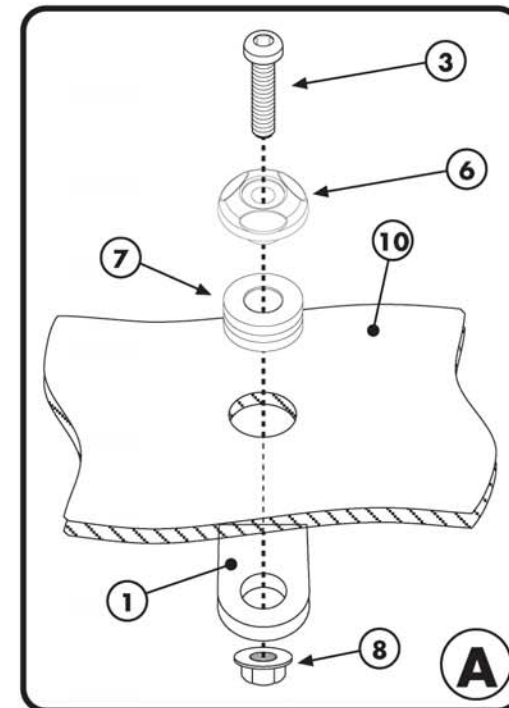

ATTACCHI SPECIFICI PER - SPECIFIC FITTING KIT FOR
KIT DE MONTAGE SPECIFIQUE POUR - SPEZIFISCHER MONTAGEKIT FÜR
ANCLAJE ESPECÍFICO PARA

KYMCO PEOPLE GTi 201

ISTRUZIONI DI MONTAGGIO - MOUNTING INSTRUCTIONS
INSTRUCCIONES DE MONTAJE - BAUANLEITUNG - INSTRUCCIONES DE MONTAJE

1

SUPPORTO
SUPPORT
SUPPORT
HALTERUNG
SOPORTE
Q.TY n.2(Dx-Sx)

2

VITE TEF M8x25mm
SCREW
VIS
SCHRAUBE
TORNILLO
Q.TY n.2

3

VITE TBEI M6x25mm
SCREW
VIS
SCHRAUBE
TORNILLO
Q.TY n.4

4

DISTANZIALE Ø14x12mm
Foro Ø8,5mm, V005
SPACER
ENTRETÔISE
DISTANZSTÜCK
DISTANCIADOR
Q.TY n.2

5

DISTANZIALE Ø20x10mm
Foro Ø10,5mm, V384
SPACER
ENTRETÔISE
DISTANZSTÜCK
DISTANCIADOR
Q.TY n.2

6

Z871N
BOCCOLA DI RITENZIONE VETRO
PLASTIC BUSH
DOUILLE PLASTIQUE
BUCHSE PLASTIK
CASQUILLO
Q.TY n.4

7

GOMMINO
Z208
FAIRLEADER
CHAUMARD
GUMMI
GOMA
Q.TY n.4

8

DADO A.B. M6
FLANGIATO
BOLT M6
ECROU M6
MUTTER M6
TUERCA M6
Q.TY n.4

9

DADO SPECIALE
17x5mm filetto M10 passo 1,25
BOLT
ECROU
MUTTER
TUERCA
Q.TY n.2

10

PROTEZIONI IN GOMMA
Z1195
PROTECTIVE RUBBER PADS
PROTECTIONS EN CAOUTCHOUC
SCHUTZGUMMIS
GOMA PROTECTORA
Q.TY n.1(27cm)