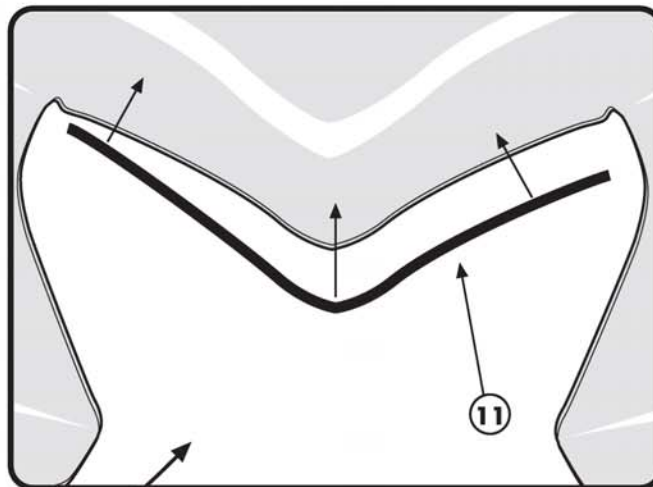

ATTACCHI SPECIFICI PER - SPECIFIC FITTING KIT FOR
KIT DE MONTAGE SPECIFIQUE POUR - SPEZIFISCHER MONTAGEKIT FÜR
ANCLAJE ESPECÍFICO PARA

KYMCO PEOPLE GTi 201

ISTRUZIONI DI MONTAGGIO - MOUNTING INSTRUCTIONS
INSTRUCCIONES DE MONTAJE - BAUANLEITUNG - INSTRUCCIONES DE MONTAJE

1

SUPPORTO
SUPPORT
SUPPORT
HALTERUNG
SOPORTE
Q.TY n.2(Dx-Sx)

2

VITE TEF M8x25mm
SCREW
VIS
SCHRAUBE
TORNILLO
Q.TY n.2

3

VITE TBEI M6x25mm
SCREW
VIS
SCHRAUBE
TORNILLO
Q.TY n.4

4

DISTANZIALE Ø14x12mm
Foro Ø8,5mm, V005
SPACER
ENTRETÔISE
DISTANZSTÜCK
DISTANCIADOR
Q.TY n.2

5

DISTANZIALE Ø20x10mm
Foro Ø10,5mm, V384
SPACER
ENTRETÔISE
DISTANZSTÜCK
DISTANCIADOR
Q.TY n.2

6

Z871N
BOCCOLA DI RITENZIONE VETRO
PLASTIC BUSH
DOUILLE PLASTIQUE
BUCHSE PLASTIK
CASQUILLO
Q.TY n.4

7

GOMMINO
Z208
FAIRLEADER
CHAUMARD
GUMMI
GOMA
Q.TY n.4

8

DADO A.B. M6
FLANGIATO
BOLT M6
ECROU M6
MUTTER M6
TUERCA M6
Q.TY n.4

9

DADO SPECIALE
17x5mm filetto M10 passo 1,25
BOLT
ECROU
MUTTER
TUERCA
Q.TY n.2

10

PROTEZIONI IN GOMMA
Z1195
PROTECTIVE RUBBER PADS
PROTECTIONS EN CAOUTCHOUC
SCHUTZGUMMIS
GOMA PROTECTORA
Q.TY n.1(27cm)