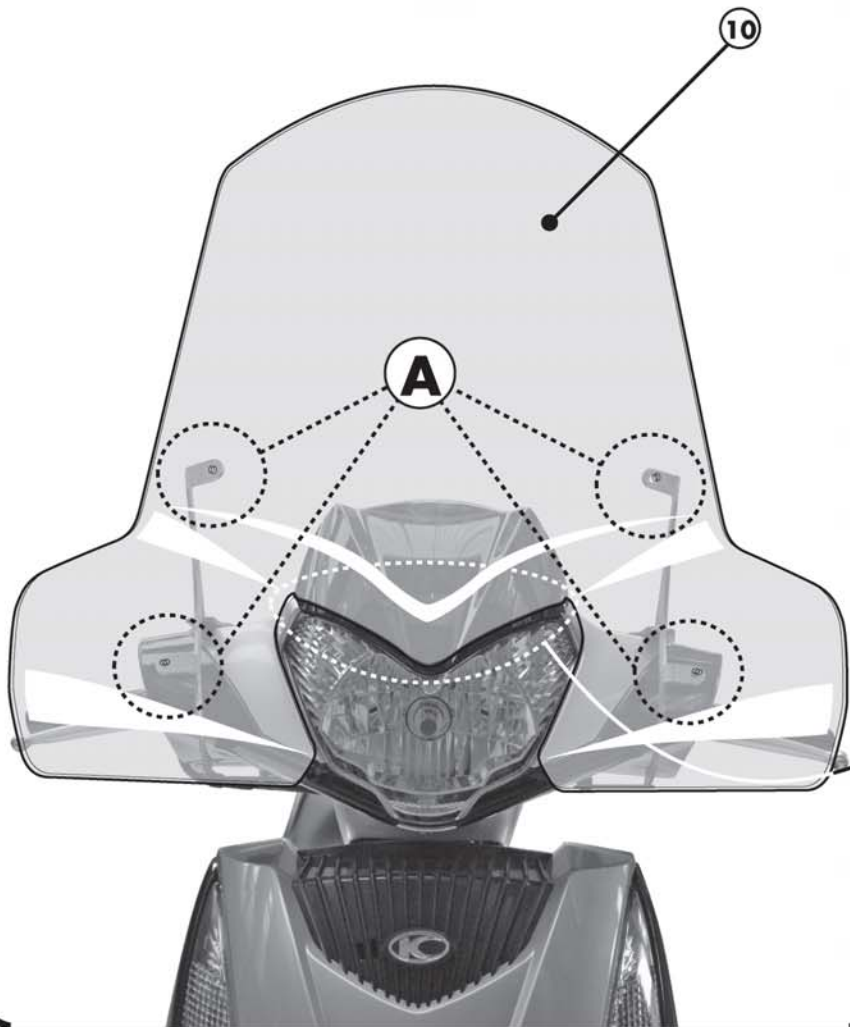

ATTACCHI SPECIFICI PER - SPECIFIC FITTING KIT FOR
KIT DE MONTAGE SPECIFIQUE POUR - SPEZIFISCHER MONTAGEKIT FÜR
ANCLAJE ESPECÍFICO PARA

KYMCO PEOPLE GTi 201

ISTRUZIONI DI MONTAGGIO - MOUNTING INSTRUCTIONS
INSTRUCCIONES DE MONTAJE - BAUANLEITUNG - INSTRUCCIONES DE MONTAJE

1

SUPPORTO
SUPPORT
SUPPORT
HALTERUNG
SOPORTE
Q.TY n.2(Dx-Sx)

2

VITE TEF M8x25mm
SCREW
VIS
SCHRAUBE
TORNILLO
Q.TY n.2

3

VITE TBEI M6x25mm
SCREW
VIS
SCHRAUBE
TORNILLO
Q.TY n.4

4

DISTANZIALE Ø14x12mm
Foro Ø8,5mm, V005
SPACER
ENTRETÔISE
DISTANZSTÜCK
DISTANCIADOR
Q.TY n.2

5

DISTANZIALE Ø20x10mm
Foro Ø10,5mm, V384
SPACER
ENTRETÔISE
DISTANZSTÜCK
DISTANCIADOR
Q.TY n.2

6

Z871N
BOCCOLA DI RITENZIONE VETRO
PLASTIC BUSH
DOUILLE PLASTIQUE
BUCHSE PLASTIK
CASQUILLO
Q.TY n.4

7

GOMMINO
Z208
FAIRLEADER
CHAUMARD
GUMMI
GOMA
Q.TY n.4

8

DADO A.B. M6
FLANGIATO
BOLT M6
ECROU M6
MUTTER M6
TUERCA M6
Q.TY n.4

9

DADO SPECIALE
17x5mm filetto M10 passo 1,25
BOLT
ECROU
MUTTER
TUERCA
Q.TY n.2

10

PROTEZIONI IN GOMMA
Z1195
PROTECTIVE RUBBER PADS
PROTECTIONS EN CAOUTCHOUC
SCHUTZGUMMIS
GOMA PROTECTORA
Q.TY n.1(27cm)