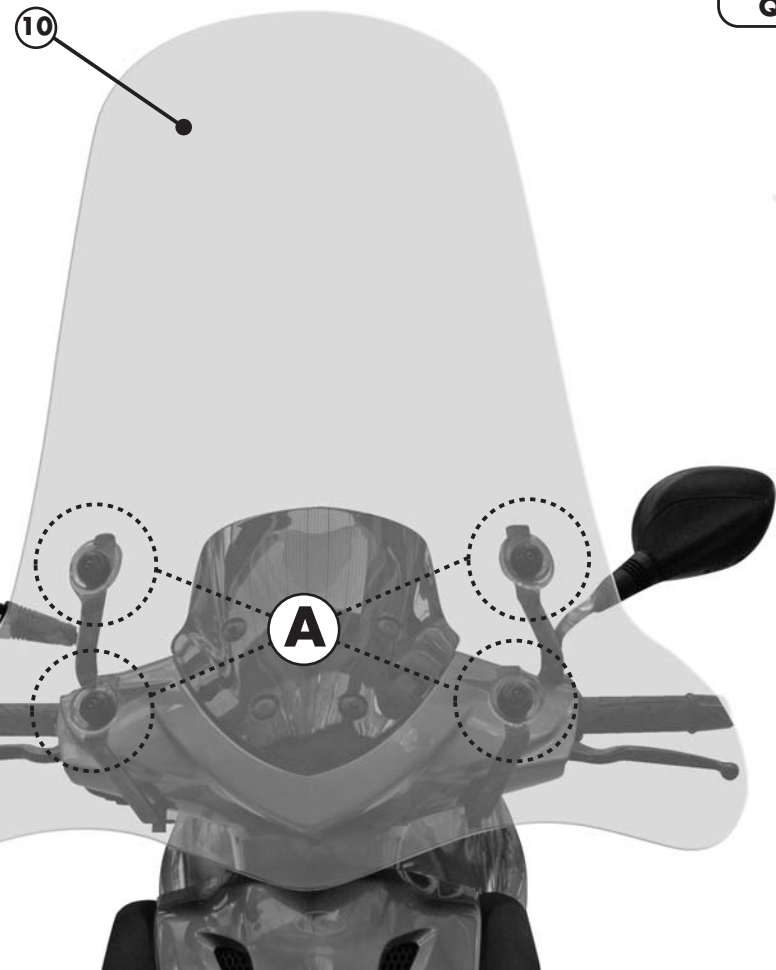

ATTACCHI SPECIFICI PER - SPECIFIC FITTING KIT FOR
KIT DE MONTAGE SPECIFIQUE POUR - SPEZIFISCHER MONTAGEKIT FÜR
ANCLAJE ESPECÍFICO PARA

KYMCO AGILITY R16 50-125-150cc
2008 - 2009

ISTRUZIONI DI MONTAGGIO - MOUNTING INSTRUCTIONS
INSTRUCTIONS DE MONTAGE - BAUANLEITUNG - INSTRUCCIONES DE MONTAJE

1

SUPPORTO
SUPPORT
SUPPORT
HALTERUNG
SOPORTE
Q.TY n.2(Dx-Sx)

2

SUPPORTO
SUPPORT
SUPPORT
HALTERUNG
SOPORTE
Q.TY n.2(Dx-Sx)

3

VITE TEF M8x40mm
SCREW
VIS
SCHRAUBE
TORNILLO
Q.TY n.2

4

VITE TBEI M6x25mm
SCREW
VIS
SCHRAUBE
TORNILLO
Q.TY n.4

5

RONDELLA Ø8mm
WASHER Ø8mm
RONDELLE Ø8mm
SCHEIBE Ø8mm
ARANDELA Ø8mm
Q.TY n.2

6

DISTANZIALE Ø14x25mm
Foro Ø10mm, V599
SPACER
ENTRETOISE
DISTANZSTÜCK
DISTANCIADOR
Q.TY n.2

7

BOCCOLA DI RITENZIONE Z871N
PLASTIC BUSH
DOUILLE PLASTIQUE
PLASTIK BUCHSE
CASQUILLO
Q.TY n.4

8

GOMMINO Z268
FAIRLEADER
CHAUMARD
GUMMI
GOMA
Q.TY n.4

9

DADO A.B. M6
FLANGIATO
BOLT M6
ECROU M6
MUTTER M6
TUERCA M6
Q.TY n.4

10

NON INCLUSO
NOT INCLUDED
PAS INCLUIS
NICHT INKLUIDIERT
NO ESTÁ INCLUIDO