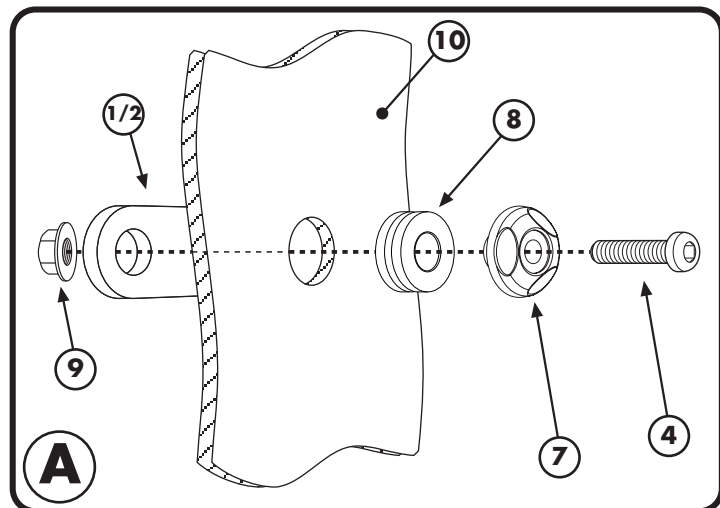

ATTACCHI SPECIFICI PER - SPECIFIC FITTING KIT FOR
KIT DE MONTAGE SPECIFIQUE POUR - SPEZIFISCHER MONTAGEKIT FÜR
ANCLAJE ESPECÍFICO PARA

KYMCO AGILITY R16 50-125-150cc
2008 - 2009

ISTRUZIONI DI MONTAGGIO - MOUNTING INSTRUCTIONS
INSTRUCTIONS DE MONTAGE - BAUANLEITUNG - INSTRUCCIONES DE MONTAJE

1

SUPPORTO
SUPPORT
SUPPORT
HALTERUNG
SOPORTE
Q.TY n.2(Dx-Sx)

2

SUPPORTO
SUPPORT
SUPPORT
HALTERUNG
SOPORTE
Q.TY n.2(Dx-Sx)

3

VITE TEF M8x40mm
SCREW
VIS
SCHRAUBE
TORNILLO
Q.TY n.2

4

VITE TBEI M6x25mm
SCREW
VIS
SCHRAUBE
TORNILLO
Q.TY n.4

5

RONDELLA Ø8mm
WASHER Ø8mm
RONDELLE Ø8mm
SCHEIBE Ø8mm
ARANDELA Ø8mm
Q.TY n.2

6

DISTANZIALE Ø14x25mm
Foro Ø10mm, V599
SPACER
ENTRETOISE
DISTANZSTÜCK
DISTANCIADOR
Q.TY n.2

7

BOCCOLA DI RITENZIONE Z871N
PLASTIC BUSH
DOUILLE PLASTIQUE
PLASTIK BUCHSE
CASQUILLO
Q.TY n.4

8

GOMMINO Z268
FAIRLEADER
CHAUMARD
GUMMI
GOMA
Q.TY n.4

9

DADO A.B. M6
FLANGIATO
BOLT M6
ECROU M6
MUTTER M6
TUERCA M6
Q.TY n.4

10

NON INCLUSO
NOT INCLUDED
PAS INCLUIS
NICHT INKLUIDIERT
NO ESTÁ INCLUIDO