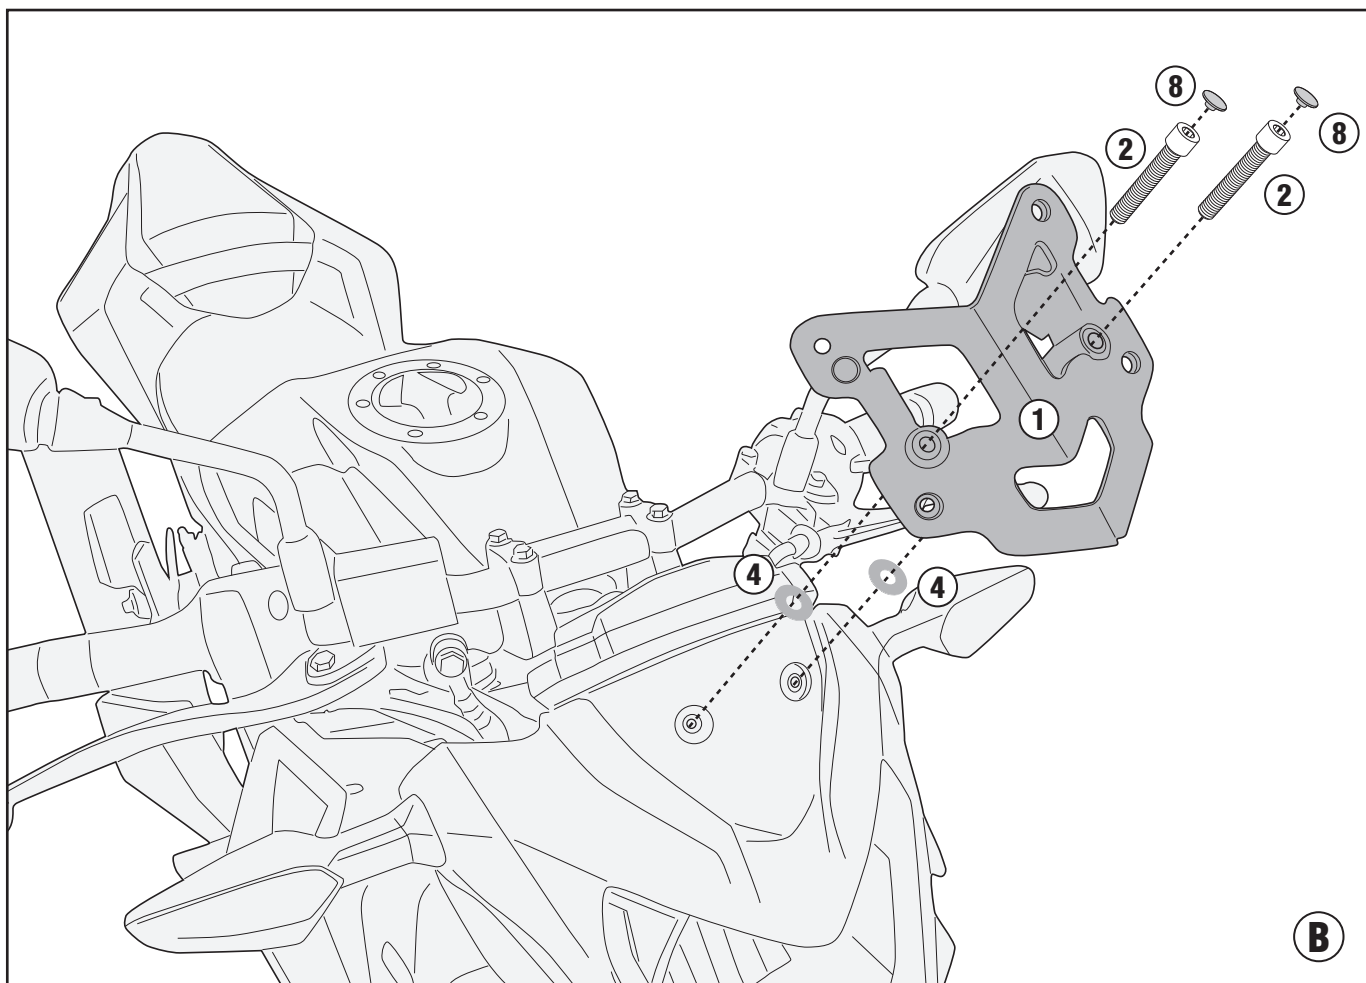

A4125A - A4125AK

ATTACCHI SPECIFICI PER - SPECIFIC FITTING KIT FOR - KIT DE MONTAGE SPECIFIQUE POUR
SPEZIFISCHER MONTAGEKIT FÜR - ANCLAJE ESPECÍFICO PARA - ANCORADOURO ESPECÍFICO

KAWASAKI Z125 (2019)

N°	Descrizione	Caratteristiche	Codice	Quantità
1	Supporto - Support - Support Halterung - Soporte - Apoio	-	GL4082V	1
2	Vite - Screw Vis - Schraube Tornillo - Parafuso	TCEI M6X30	630TCEI	2
3	Vite - Screw Vis - Schraube Tornillo - Parafuso	TSPX M6X20	620TSPX	4
4	Rondella In Nylon - Nylon Washer Rondelle Original En Nylon - Nylonscheibe Arandela De Nylon - Arruela De Nylon	Foro Ø6/ Esterno Ø13 Spessore 0,5mm	Z1979	2
5	Rondella - Washer Rondelle - Scheibe Arandela - Arruela	Foro Ø6/ Esterno Ø18 Spessore 1,5mm	618RON	4
6	Rondella Svasata - Flared Washer Rondelle Evasee - Unterlegscheibe Arandela Alargada - Arruela Cônica	Ø6	200RON	4
7	Distanziale - Spacer Entretoise - Distanzstueck Distanciador - Espaçado	Ø8,5x7 Foro 6mm	C8,5L7F6T	4
8	Copriforo - Bolt Cap Cache Trou - Stopslock Tapa Agujero - Tampa do Orificio	-	Z822	2
9	Gommino - Fairleader Chaumard - Gummi Goma - Borracha	Passacavo 8x12x18x2,5x7 mm	Z724	4
10	Componenti Originali - Original Parts Parties Originales - Original Bauteile Componentes Originales - Componentes Originais	-	-	-
11	Schermo Specifico - Specific Screen Écran Spécifique - Spezifischen Bildschirm Pantalla Específica - Tela Específica	-	-	-

A4125A - A4125AK

ATTACCHI SPECIFICI PER - SPECIFIC FITTING KIT FOR - KIT DE MONTAGE SPECIFIQUE POUR
SPEZIFISCHER MONTAGEKIT FÜR - ANCLAJE ESPECÍFICO PARA - ANCORADOURO ESPECÍFICO

KAWASAKI Z125 (2019)

A4125A - A4125AK

ATTACCHI SPECIFICI PER - SPECIFIC FITTING KIT FOR - KIT DE MONTAGE SPECIFIQUE POUR
SPEZIFISCHER MONTAGEKIT FÜR - ANCLAJE ESPECÍFICO PARA - ANCORADOURO ESPECÍFICO

KAWASAKI Z125 (2019)

A4125A - A4125AK

ATTACCHI SPECIFICI PER - SPECIFIC FITTING KIT FOR - KIT DE MONTAGE SPECIFIQUE POUR
SPEZIFISCHER MONTAGEKIT FÜR - ANCLAJE ESPECÍFICO PARA - ANCORADOURO ESPECÍFICO