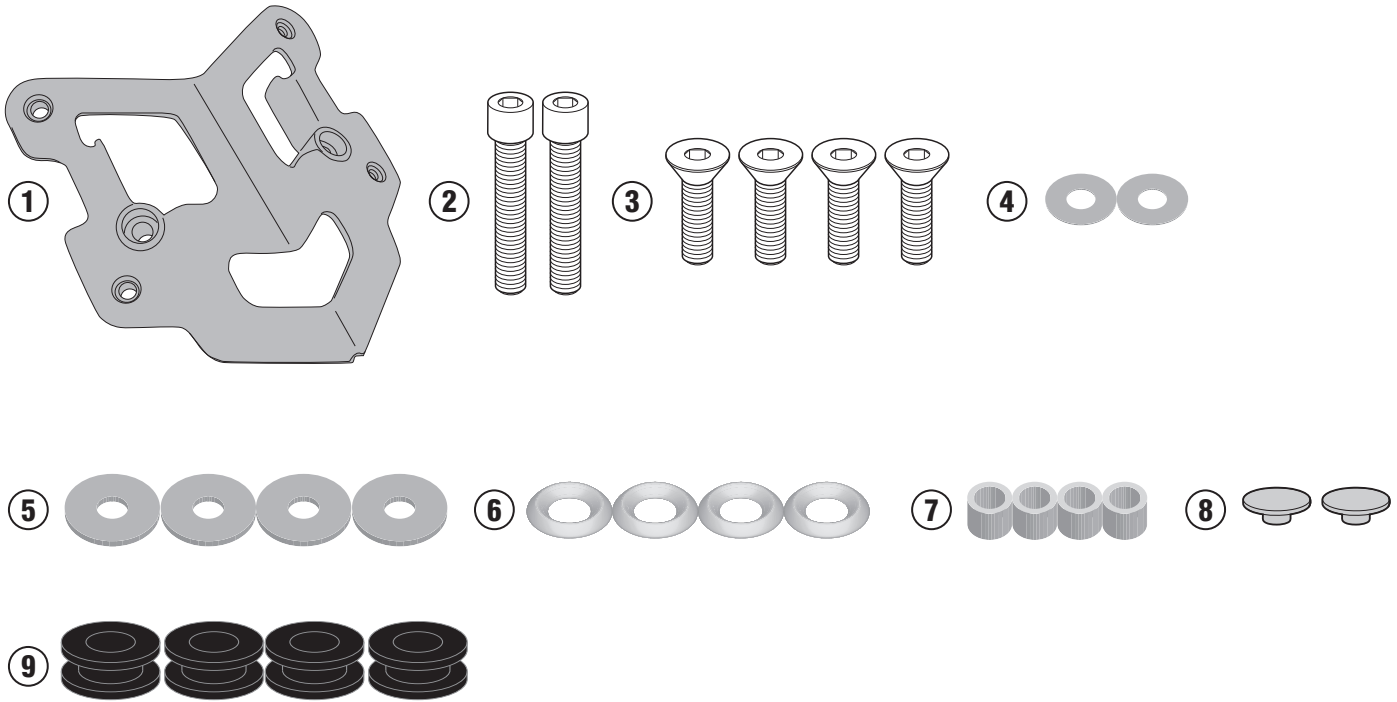

A4125A - A4125AK

ATTACCHI SPECIFICI PER - SPECIFIC FITTING KIT FOR - KIT DE MONTAGE SPECIFIQUE POUR
SPEZIFISCHER MONTAGEKIT FÜR - ANCLAJE ESPECÍFICO PARA - ANCORADOURO ESPECÍFICO

KAWASAKI Z125 (2019)

N°	Descrizione	Caratteristiche	Codice	Quantità
1	Supporto - Support - Support Halterung - Soporte - Apoio	-	GL4082V	1
2	Vite - Screw Vis - Schraube Tornillo - Parafuso	TCEI M6X30	630TCEI	2
3	Vite - Screw Vis - Schraube Tornillo - Parafuso	TSPX M6X20	620TSPX	4
4	Rondella In Nylon - Nylon Washer Rondelle Original En Nylon - Nylonscheibe Arandela De Nylon - Arruela De Nylon	Foro Ø6/ Esterno Ø13 Spessore 0,5mm	Z1979	2
5	Rondella - Washer Rondelle - Scheibe Arandela - Arruela	Foro Ø6/ Esterno Ø18 Spessore 1,5mm	618RON	4
6	Rondella Svasata - Flared Washer Rondelle Evasee - Unterlegscheibe Arandela Alargada - Arruela Cônica	Ø6	200RON	4
7	Distanziale - Spacer Entretoise - Distanzstueck Distanciador - Espaçado	Ø8,5x7 Foro 6mm	C8,5L7F6T	4
8	Copriforo - Bolt Cap Cache Trou - Stopslock Tapa Agujero - Tampa do Orificio	-	Z822	2
9	Gommino - Fairleader Chaumard - Gummi Goma - Borracha	Passacavo 8x12x18x2,5x7 mm	Z724	4
10	Componenti Originali - Original Parts Parties Originales - Original Bauteile Componentes Originales - Componentes Originais	-	-	-
11	Schermo Specifico - Specific Screen Écran Spécifique - Spezifischen Bildschirm Pantalla Específica - Tela Específica	-	-	-

A4125A - A4125AK

ATTACCHI SPECIFICI PER - SPECIFIC FITTING KIT FOR - KIT DE MONTAGE SPECIFIQUE POUR
SPEZIFISCHER MONTAGEKIT FÜR - ANCLAJE ESPECÍFICO PARA - ANCORADOURO ESPECÍFICO

KAWASAKI Z125 (2019)

A4125A - A4125AK

ATTACCHI SPECIFICI PER - SPECIFIC FITTING KIT FOR - KIT DE MONTAGE SPECIFIQUE POUR
SPEZIFISCHER MONTAGEKIT FÜR - ANCLAJE ESPECÍFICO PARA - ANCORADOURO ESPECÍFICO

KAWASAKI Z125 (2019)

A4125A - A4125AK

ATTACCHI SPECIFICI PER - SPECIFIC FITTING KIT FOR - KIT DE MONTAGE SPECIFIQUE POUR
SPEZIFISCHER MONTAGEKIT FÜR - ANCLAJE ESPECÍFICO PARA - ANCORADOURO ESPECÍFICO