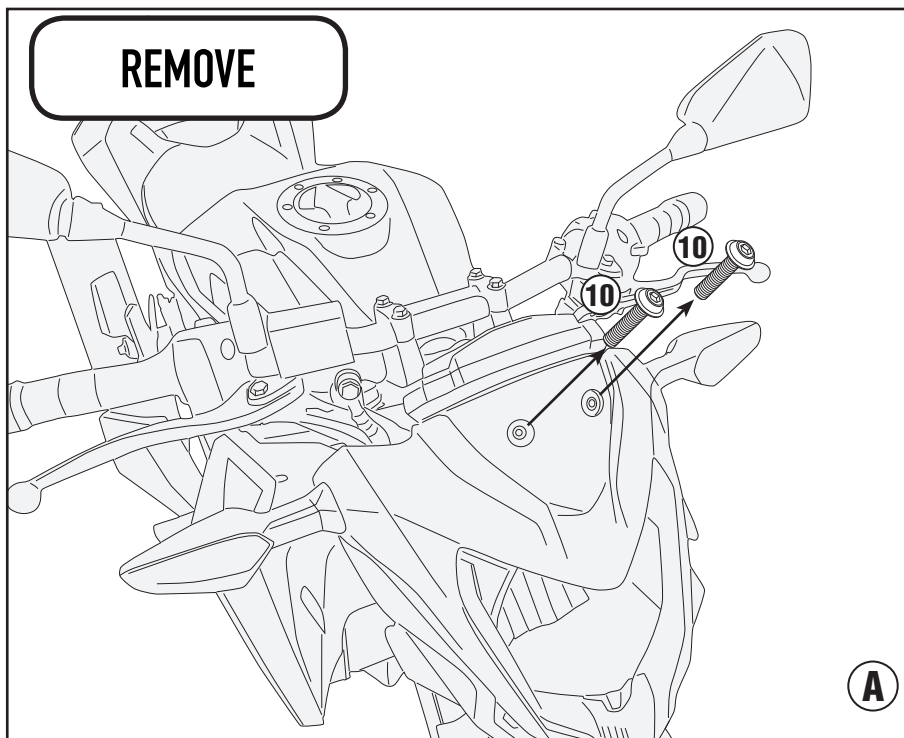

A4125A - A4125AK

ATTACCHI SPECIFICI PER - SPECIFIC FITTING KIT FOR - KIT DE MONTAGE SPECIFIQUE POUR
SPEZIFISCHER MONTAGEKIT FÜR - ANCLAJE ESPECÍFICO PARA - ANCORADOURO ESPECÍFICO

KAWASAKI Z125 (2019)