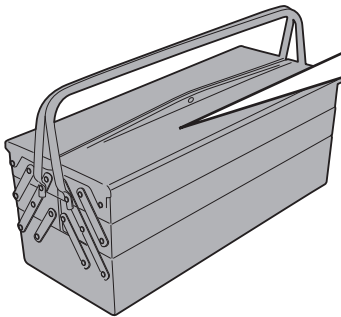

A4125A - A4125AK

ATTACCHI SPECIFICI PER - SPECIFIC FITTING KIT FOR - KIT DE MONTAGE SPECIFIQUE POUR
SPEZIFISCHER MONTAGEKIT FÜR - ANCLAJE ESPECÍFICO PARA - ANCORADOURO ESPECÍFICO

KAWASAKI Z125 (2019)

N°	Descrizione	Caratteristiche	Codice	Quantità
1	Supporto - Support - Support Halterung - Soporte - Apoio	-	GL4082V	1
2	Vite - Screw Vis - Schraube Tornillo - Parafuso	TCEI M6X30	630TCEI	2
3	Vite - Screw Vis - Schraube Tornillo - Parafuso	TSPX M6X20	620TSPX	4
4	Rondella In Nylon - Nylon Washer Rondelle Original En Nylon - Nylonscheibe Arandela De Nylon - Arruela De Nylon	Foro Ø6/ Esterno Ø13 Spessore 0,5mm	Z1979	2
5	Rondella - Washer Rondelle - Scheibe Arandela - Arruela	Foro Ø6/ Esterno Ø18 Spessore 1,5mm	618RON	4
6	Rondella Svasata - Flared Washer Rondelle Evasee - Unterlegscheibe Arandela Alargada - Arruela Cônica	Ø6	200RON	4
7	Distanziale - Spacer Entretoise - Distanzstueck Distanciador - Espaçado	Ø8,5x7 Foro 6mm	C8,5L7F6T	4
8	Copriforo - Bolt Cap Cache Trou - Stopslock Tapa Agujero - Tampa do Orificio	-	Z822	2
9	Gommino - Fairleader Chaumard - Gummi Goma - Borracha	Passacavo 8x12x18x2,5x7 mm	Z724	4
10	Componenti Originali - Original Parts Parties Originales - Original Bauteile Componentes Originales - Componentes Originais	-	-	-
11	Schermo Specifico - Specific Screen Écran Spécifique - Spezifischen Bildschirm Pantalla Específica - Tela Específica	-	-	-

A4125A - A4125AK

ATTACCHI SPECIFICI PER - SPECIFIC FITTING KIT FOR - KIT DE MONTAGE SPECIFIQUE POUR
SPEZIFISCHER MONTAGEKIT FÜR - ANCLAJE ESPECÍFICO PARA - ANCORADOURO ESPECÍFICO

KAWASAKI Z125 (2019)

A4125A - A4125AK