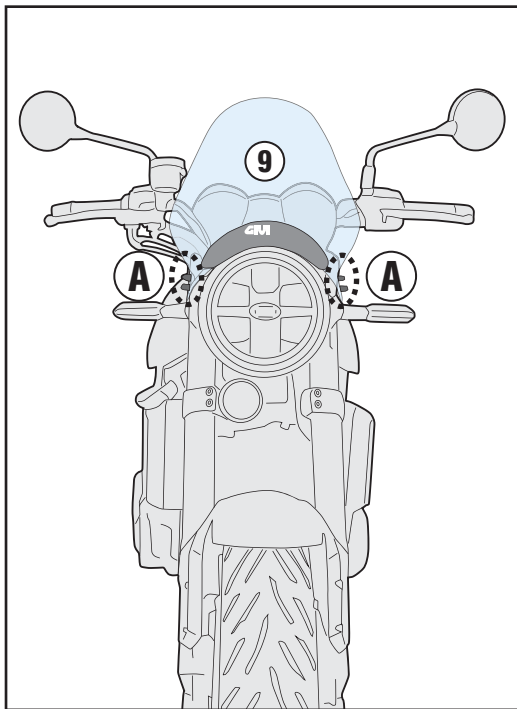

A4124A - KA4124A

ATTACCHI SPECIFICI PER - SPECIFIC FITTING KIT FOR - KIT DE MONTAGE SPECIFIQUE POUR
SPEZIFISCHER MONTAGEKIT FÜR - ANCLAJE ESPECÍFICO PARA - ANCORADOURO ESPECÍFICO

KAWASAKI Z900RS (2018)