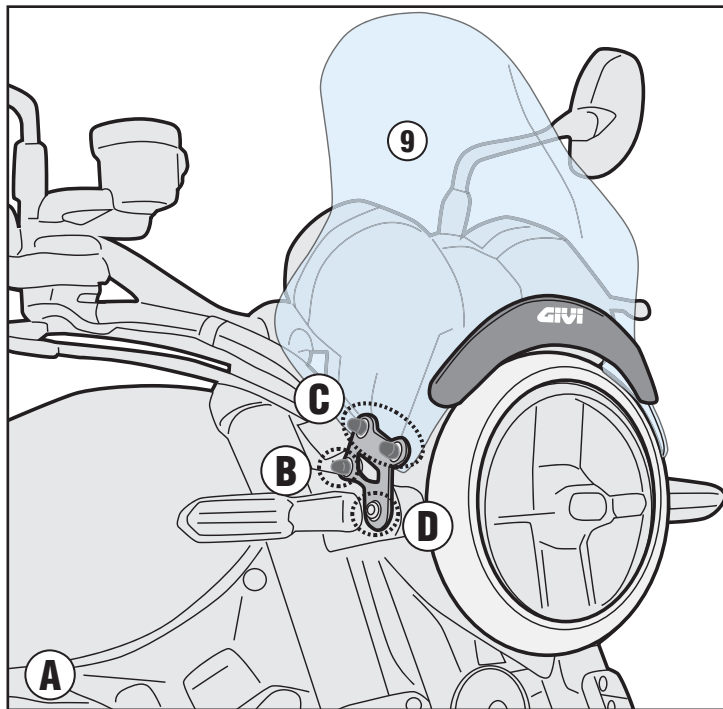

A4124A - KA4124A

ATTACCHI SPECIFICI PER - SPECIFIC FITTING KIT FOR - KIT DE MONTAGE SPECIFIQUE POUR
SPEZIFISCHER MONTAGEKIT FÜR - ANCLAJE ESPECÍFICO PARA - ANCORADOURO ESPECÍFICO

KAWASAKI Z900RS (2018)