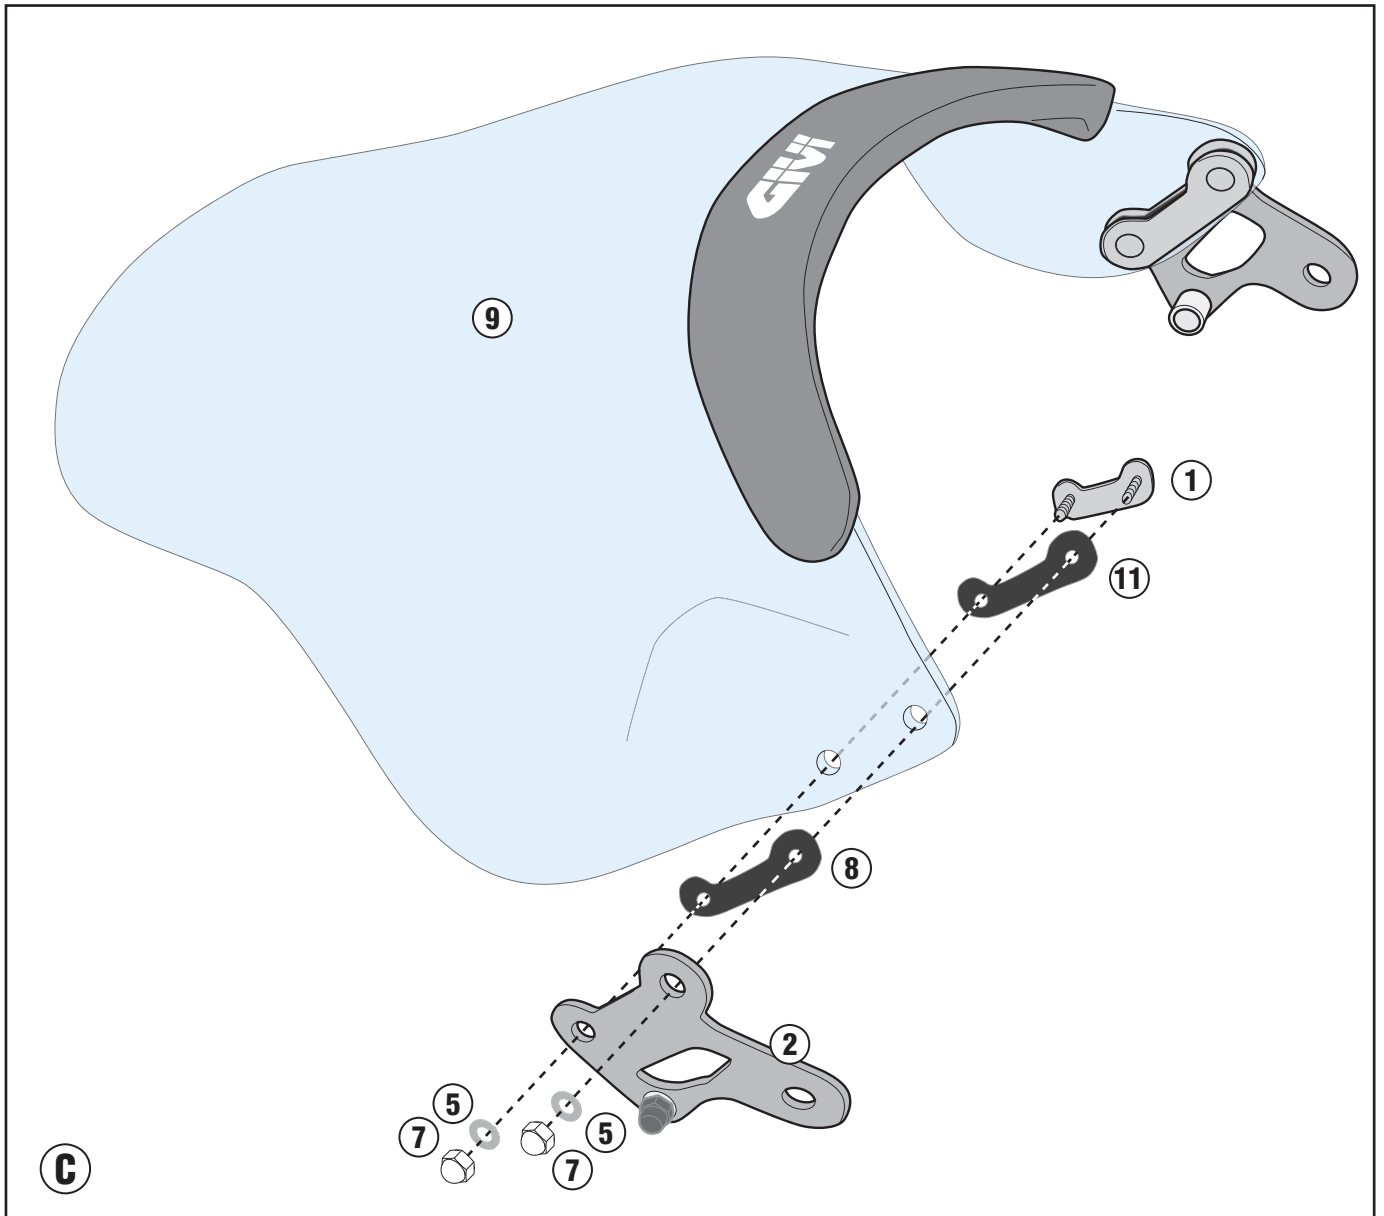

A4124A - KA4124A

ATTACCHI SPECIFICI PER - SPECIFIC FITTING KIT FOR - KIT DE MONTAGE SPECIFIQUE POUR
SPEZIFISCHER MONTAGEKIT FÜR - ANCLAJE ESPECÍFICO PARA - ANCORADOURO ESPECÍFICO

KAWASAKI Z900RS (2018)