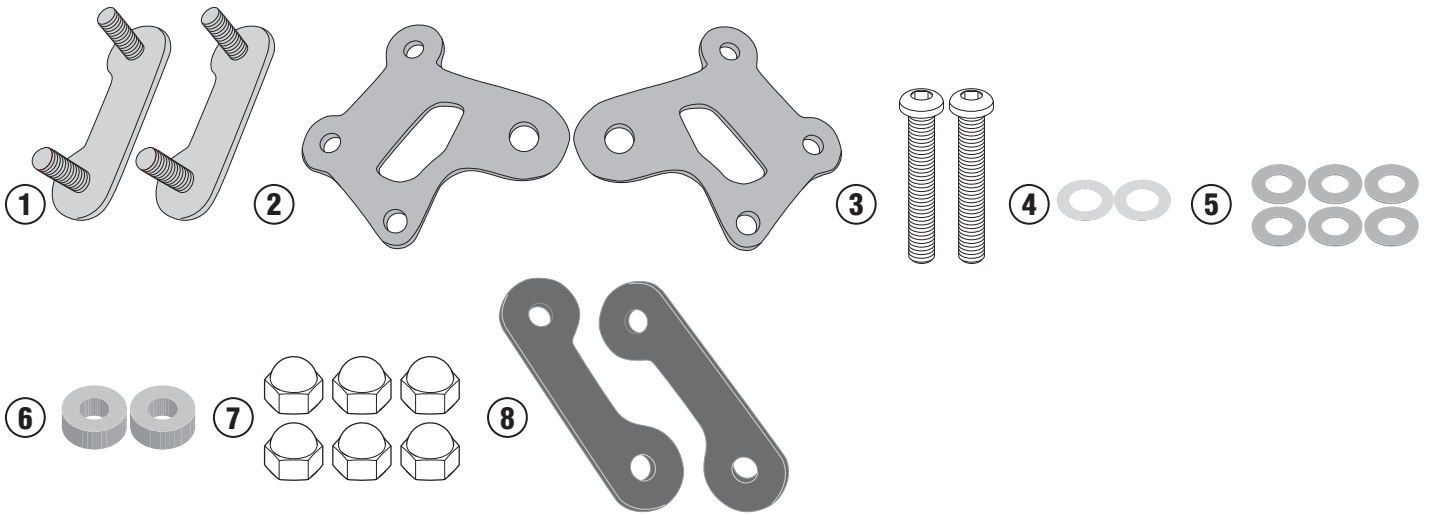

A4124A - KA4124A

ATTACCHI SPECIFICI PER - SPECIFIC FITTING KIT FOR - KIT DE MONTAGE SPECIFIQUE POUR
SPEZIFISCHER MONTAGEKIT FÜR - ANCLAJE ESPECÍFICO PARA - ANCORADOURO ESPECÍFICO

KAWASAKI Z900RS (2018)

N°	Descrizione	Caratteristiche	Codice	Quantità
1	Supporto Interno - Inner support Support interne - Soporte Interno Innere Unterstützung - Suporte Interno	-	GL3793V	2
2	Supporto laterale - Lateral Support - Support latéral - Soporte lateral - Untere Halterung - Suporte lateral	-	GL3794SXV GL3794DXV	2(Left,Right)
3	Vite - Screw Vis - Schraube Tornillo - Parafuso	TBEI M8X45	845TBEI	2
4	Rondella Inox - Stainless Steel Washer Rondelle Inox - Rostfreie Unterlegscheibe Aus Stahl Arandela Inox - Arruela Lisa De Aço Inox	Ø8	805RONX	2
5	Rondella - Washer Rondelle - Scheibe Arandela - Arruela	Ø6	6RON	6
6	Distanziale - Spacer Entretoise - Distanzstueck Distanciador - Espagado	Ø18x7 Foro 8,5mm	C18L7F8,5T	2
7	Dado - Bolt - Ecrou Mutter - Tuerca - Porca	Dado Cieco M6	6DADICZN	6
8	Protezione In Gomma - Protective Rubber Pad Protection En Caoutchouc - Schutzgummi Goma Protectora - Borracha de proteção	-	0GUARN	2
9	Schermo Specifico - Specific Screen - Écran Spécifique Spezifischen Bildschirm - Pantalla Específica - Tela Específica	-	(A200/A210)	-
10	Componenti Originali - Original Parts Parties Originales - Original Bauteile Componentes Originales - Componentes Originais	-	-	-
11	Particolari Inclusi nello Schermo Specifico Components Included In The Specific Screen Pièces Inclues Dans Écran Spécifique Spezifischen Bildschirm Die Einzelnen Teile Sind Bei Spezifischen Bildschirm Despieces Incluidos Pantalla Específica Explodiu incluído da Borracha de proteção	-	-	-

A4124A - KA4124A

ATTACCHI SPECIFICI PER - SPECIFIC FITTING KIT FOR - KIT DE MONTAGE SPECIFIQUE POUR
SPEZIFISCHER MONTAGEKIT FÜR - ANCLAJE ESPECÍFICO PARA - ANCORADOURO ESPECÍFICO

KAWASAKI Z900RS (2018)

A4124A - KA4124A