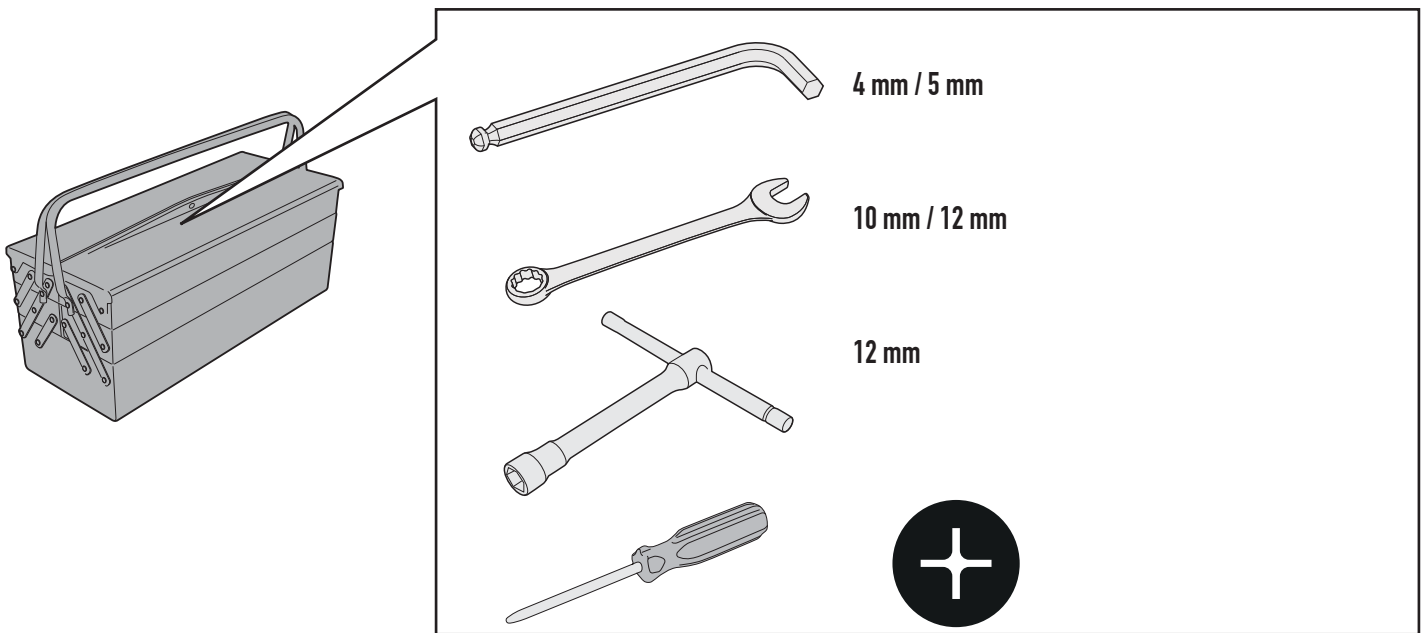

A4124A - KA4124A

ATTACCHI SPECIFICI PER - SPECIFIC FITTING KIT FOR - KIT DE MONTAGE SPECIFIQUE POUR
SPEZIFISCHER MONTAGEKIT FÜR - ANCLAJE ESPECÍFICO PARA - ANCORADOURO ESPECÍFICO

KAWASAKI Z900RS (2018)

N°	Descrizione	Caratteristiche	Codice	Quantità
1	Supporto Interno - Inner support Support interne - Soporte Interno Innere Unterstützung - Suporte Interno	-	GL3793V	2
2	Supporto laterale - Lateral Support - Support latéral - Soporte lateral - Untere Halterung - Suporte lateral	-	GL3794SXV GL3794DXV	2(Left,Right)
3	Vite - Screw Vis - Schraube Tornillo - Parafuso	TBEI M8X45	845TBEI	2
4	Rondella Inox - Stainless Steel Washer Rondelle Inox - Rostfreie Unterlegscheibe Aus Stahl Arandela Inox - Arruela Lisa De Aço Inox	Ø8	805RONX	2
5	Rondella - Washer Rondelle - Scheibe Arandela - Arruela	Ø6	6RON	6
6	Distanziale - Spacer Entretoise - Distanzstueck Distanciador - Espagado	Ø18x7 Foro 8,5mm	C18L7F8,5T	2
7	Dado - Bolt - Ecrou Mutter - Tuerca - Porca	Dado Cieco M6	6DADICZN	6
8	Protezione In Gomma - Protective Rubber Pad Protection En Caoutchouc - Schutzgummi Goma Protectora - Borracha de proteção	-	0GUARN	2
9	Schermo Specifico - Specific Screen - Écran Spécifique Spezifischen Bildschirm - Pantalla Específica - Tela Específica	-	(A200/A210)	-
10	Componenti Originali - Original Parts Parties Originales - Original Bauteile Componentes Originales - Componentes Originais	-	-	-
11	Particolari Inclusi nello Schermo Specifico Components Included In The Specific Screen Pièces Inclues Dans Écran Spécifique Spezifischen Bildschirm Die Einzelnen Teile Sind Bei Spezifischen Bildschirm Despieces Incluidos Pantalla Específica Explodiu incluído da Borracha de proteção	-	-	-

A4124A - KA4124A

ATTACCHI SPECIFICI PER - SPECIFIC FITTING KIT FOR - KIT DE MONTAGE SPECIFIQUE POUR
SPEZIFISCHER MONTAGEKIT FÜR - ANCLAJE ESPECÍFICO PARA - ANCORADOURO ESPECÍFICO

KAWASAKI Z900RS (2018)

A4124A - KA4124A