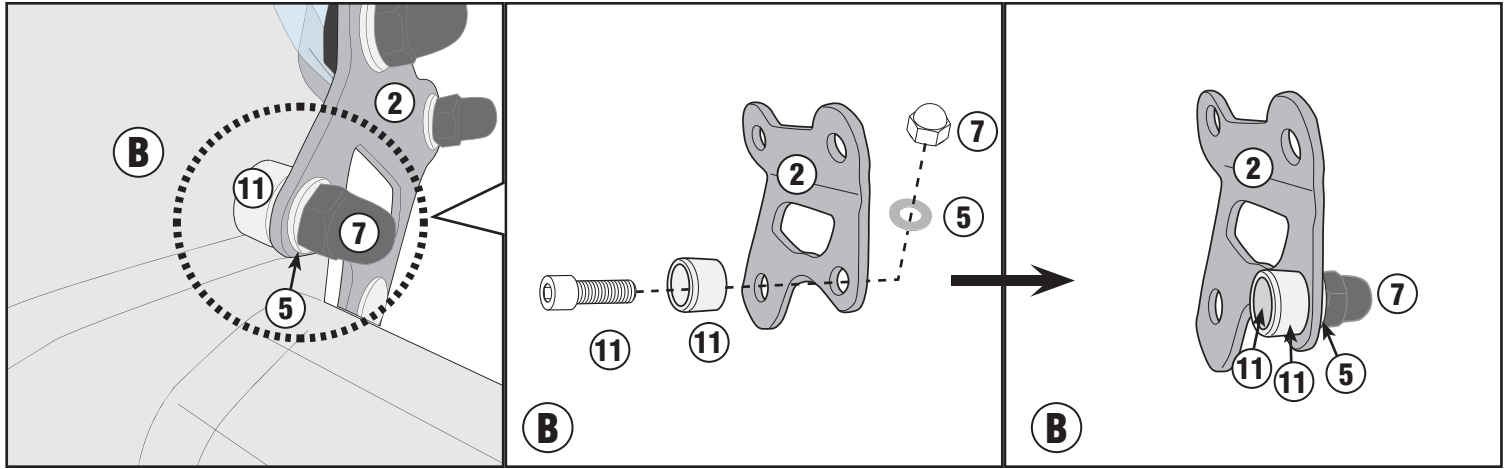

A4124A - KA4124A

ATTACCHI SPECIFICI PER - SPECIFIC FITTING KIT FOR - KIT DE MONTAGE SPECIFIQUE POUR
SPEZIFISCHER MONTAGEKIT FÜR - ANCLAJE ESPECÍFICO PARA - ANCORADOURO ESPECÍFICO

KAWASAKI Z900RS (2018)