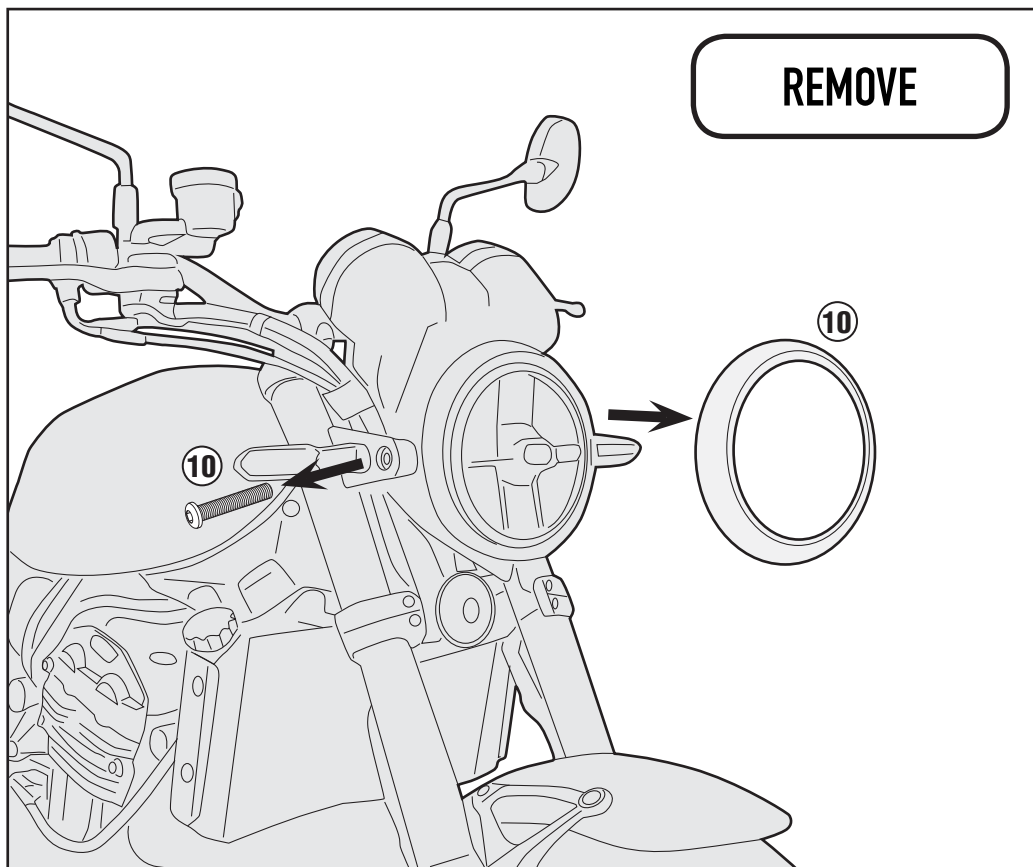

A4124A - KA4124A

ATTACCHI SPECIFICI PER - SPECIFIC FITTING KIT FOR - KIT DE MONTAGE SPECIFIQUE POUR
SPEZIFISCHER MONTAGEKIT FÜR - ANCLAJE ESPECÍFICO PARA - ANCORADOURO ESPECÍFICO

KAWASAKI Z900RS (2018)