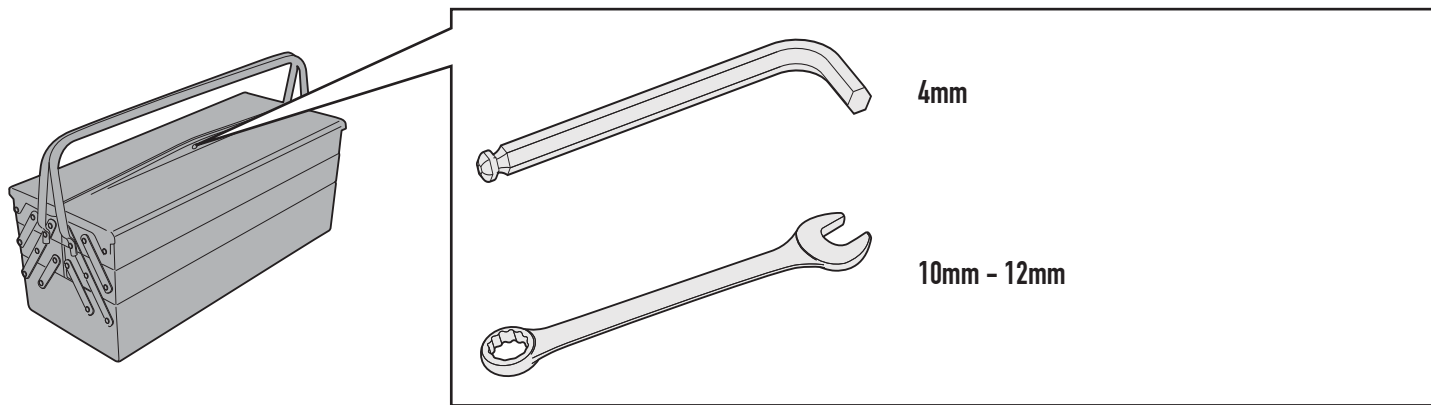

A3113 - KA3113

ATTACCHI SPECIFICI PER - SPECIFIC FITTING KIT FOR - KIT DE MONTAGE SPECIFIQUE POUR
SPEZIFISCHER MONTAGEKIT FÜR - ANCLAJE ESPECÍFICO PARA - ANCORADOURO ESPECÍFICO

SUZUKI GSX-S 750 (2017)

N°	Descrizione	Caratteristiche	Codice	Quantità
1	Supporto - Support - Support Halteung - Soporte - Apoio	-		2(Dx-Sx)
2	Vite - Screw Vis - Schraube Tornillo - Parafuso	TEF M6x25	625TEF	2
3	Vite - Screw Vis - Schraube Tornillo - Parafuso	TECF M8x50	850TECF	2
4	Vite - Screw Vis - Schraube Tornillo - Parafuso	TBEIFN M6x16	616TBEIFN	4
5	Rondella - Washer Rondelle - Scheibe Arandela - Arruela	-	0RONG	4
6	Rondella - Washer Rondelle - Scheibe Arandela - Arruela	-	Z1979	4
7	Rondella - Washer Rondelle - Scheibe Arandela - Arruela	-	618RON	2
8	Dado - Bolt - Ecrou Mutter - Tuerca	Dado Autobloccante Ribassato Flangiato M6	6DADIABFN	4
9	Dado - Bolt - Ecrou Mutter - Tuerca	Dado Autobloccante Flangiato M6	6DADIABFLN	2
10	Protezione Adesiva - Adhesive Protection Protection Adhesive - Schutzkleber Protección Adhesiva - Proteção Adesiva	-	Z298	2
11	Tappo - Cap Chapeau - Kappe Tapa - Boné	-	10COP	6
12	Distanziale - Spacer Entretoise - Distanzstueck Distanciador - Espaçador	Ø10x3 Foro 6,5mm	C10L3F6,5T	2
13	Distanziale - Spacer Entretoise - Distanzstueck Distanciador - Espaçador	Ø13x10 Foro 8,5mm	C13L10F8,5T	2
14	Schermo Specifico - Specific Screen Écran Spécifique - Spezifischen Bildschirm Pantalla Especifica - Tela Especifica	-	-	1

A3113 - KA3113

ATTACCHI SPECIFICI PER - SPECIFIC FITTING KIT FOR - KIT DE MONTAGE SPECIFIQUE POUR
SPEZIFISCHER MONTAGEKIT FÜR - ANCLAJE ESPECÍFICO PARA - ANCORADOURO ESPECÍFICO

SUZUKI GSX-S 750 (2017)

A3113 - KA3113