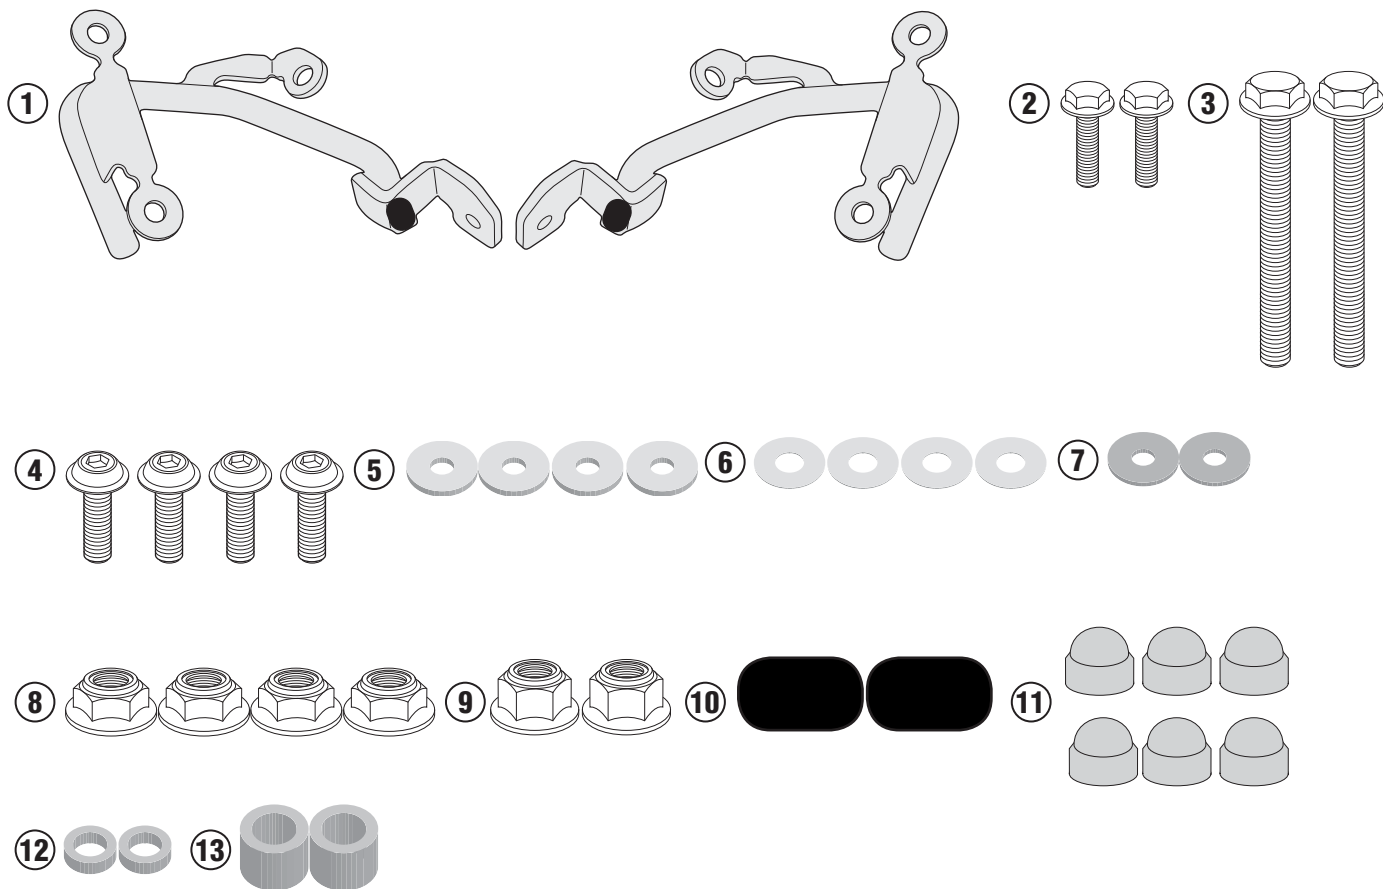

A3113 - KA3113

ATTACCHI SPECIFICI PER - SPECIFIC FITTING KIT FOR - KIT DE MONTAGE SPECIFIQUE POUR
SPEZIFISCHER MONTAGEKIT FÜR - ANCLAJE ESPECÍFICO PARA - ANCORADOURO ESPECÍFICO

SUZUKI GSX-S 750 (2017)

N°	Descrizione	Caratteristiche	Codice	Quantità
1	Supporto - Support - Support Halteung - Soporte - Apoio	-		2(Dx-Sx)
2	Vite - Screw Vis - Schraube Tornillo - Parafuso	TEF M6x25	625TEF	2
3	Vite - Screw Vis - Schraube Tornillo - Parafuso	TECF M8x50	850TECF	2
4	Vite - Screw Vis - Schraube Tornillo - Parafuso	TBEIFN M6x16	616TBEIFN	4
5	Rondella - Washer Rondelle - Scheibe Arandela - Arruela	-	0RONG	4
6	Rondella - Washer Rondelle - Scheibe Arandela - Arruela	-	Z1979	4
7	Rondella - Washer Rondelle - Scheibe Arandela - Arruela	-	618RON	2
8	Dado - Bolt - Ecrou Mutter - Tuerca	Dado Autobloccante Ribassato Flangiato M6	6DADIABFN	4
9	Dado - Bolt - Ecrou Mutter - Tuerca	Dado Autobloccante Flangiato M6	6DADIABFLN	2
10	Protezione Adesiva - Adhesive Protection Protection Adhesive - Schutzkleber Protección Adhesiva - Proteção Adesiva	-	Z298	2
11	Tappo - Cap Chapeau - Kappe Tapa - Boné	-	10COP	6
12	Distanziale - Spacer Entretoise - Distanzstueck Distanciador - Espaçador	Ø10x3 Foro 6,5mm	C10L3F6,5T	2
13	Distanziale - Spacer Entretoise - Distanzstueck Distanciador - Espaçador	Ø13x10 Foro 8,5mm	C13L10F8,5T	2
14	Schermo Specifico - Specific Screen Écran Spécifique - Spezifischen Bildschirm Pantalla Especifica - Tela Especifica	-	-	1

A3113 - KA3113

ATTACCHI SPECIFICI PER - SPECIFIC FITTING KIT FOR - KIT DE MONTAGE SPECIFIQUE POUR
SPEZIFISCHER MONTAGEKIT FÜR - ANCLAJE ESPECÍFICO PARA - ANCORADOURO ESPECÍFICO

SUZUKI GSX-S 750 (2017)

A3113 - KA3113