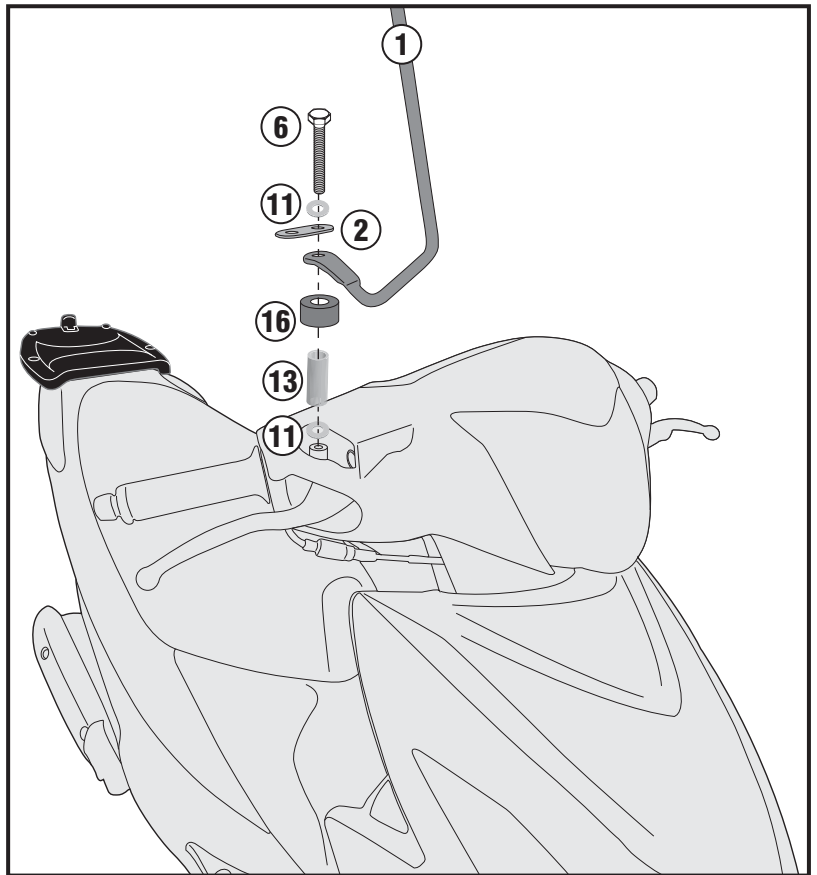

LEFT SIDE

A3109A- A3109A

ATTACCHI SPECIFICI PER - SPECIFIC FITTING KIT FOR - KIT DE MONTAGE SPECIFIQUE POUR - SPEZIFISCHER MONTAGEKIT FÜR - ANCLAJE ESPECÍFICO PARA

SUZUKI ADDRESS 110 (2015)

RIGHT SIDE

ISTRUZIONI DI MONTAGGIO - MOUNTING INSTRUCTIONS
INSTRUCTIONS DE MONTAGE - BAUANLEITUNG - INSTRUCCIONES
DE MONTAJE