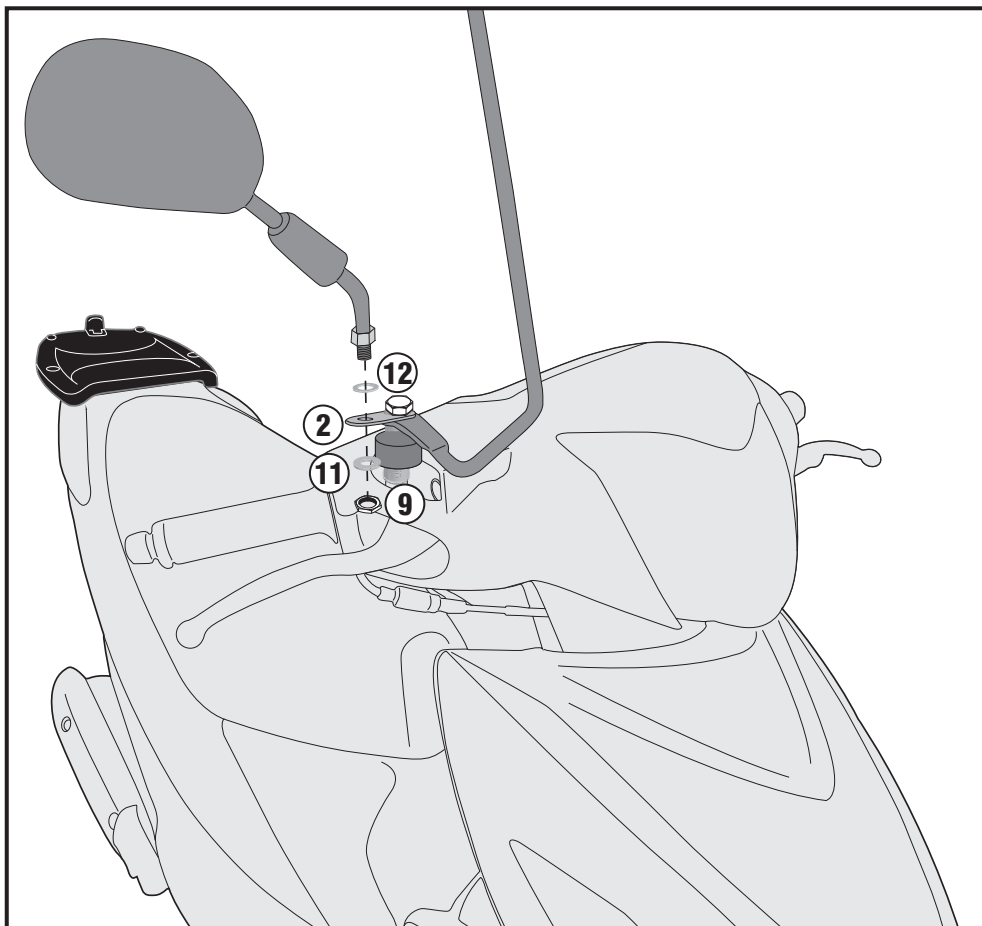

LEFT SIDE

A3109A- A3109A

ATTACCHI SPECIFICI PER - SPECIFIC FITTING KIT FOR - KIT DE MONTAGE SPECIFIQUE POUR - SPEZIFISCHER MONTAGEKIT FÜR - ANCLAJE ESPECÍFICO PARA

SUZUKI ADDRESS 110 (2015)

RIGHT SIDE

ISTRUZIONI DI MONTAGGIO - MOUNTING INSTRUCTIONS
INSTRUCTIONS DE MONTAGE - BAUANLEITUNG - INSTRUCCIONES
DE MONTAJE