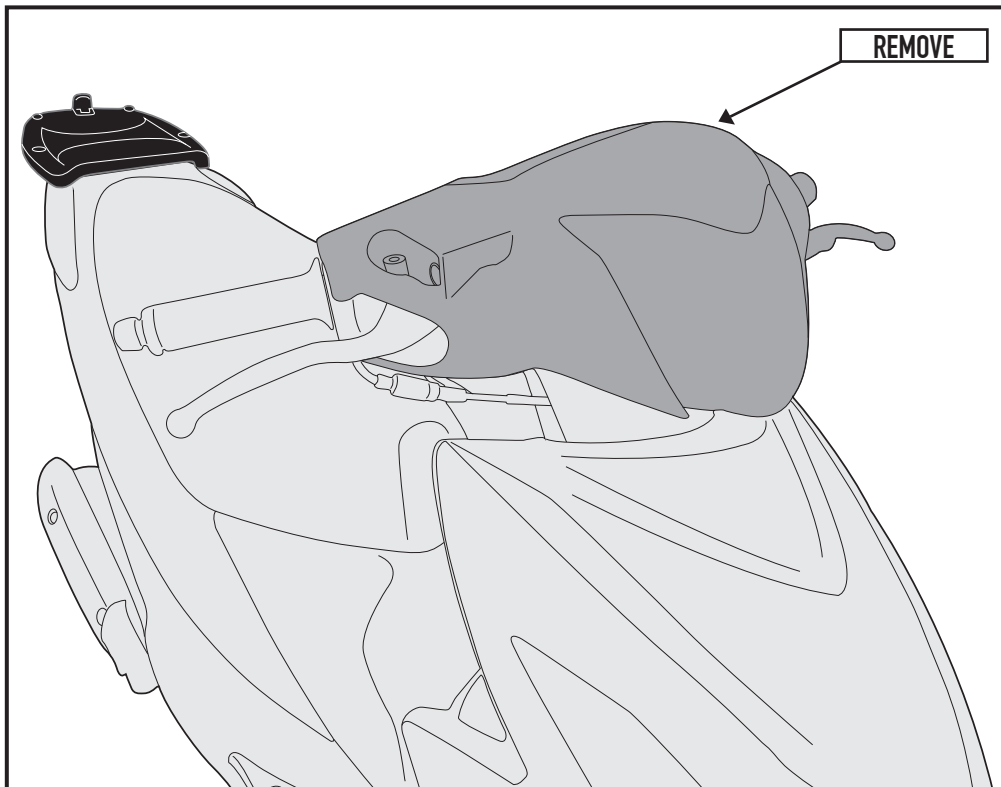

A3109A- A3109A

ATTACCHI SPECIFICI PER - SPECIFIC FITTING KIT FOR - KIT DE MONTAGE SPECIFIQUE POUR - SPEZIFISCHER MONTAGEKIT FÜR - ANCLAJE ESPECÍFICO PARA

SUZUKI ADDRESS 110 (2015)