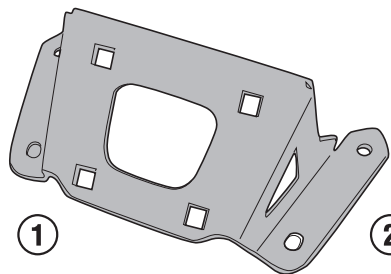

A2156A - A2156AK

ATTACCHI SPECIFICI PER - SPECIFIC FITTING KIT FOR - KIT DE MONTAGE SPECIFIQUE POUR
SPEZIFISCHER MONTAGEKIT FÜR - ANCLAJE ESPECÍFICO PARA - ANCORADOURO ESPECÍFICO

YAMAHA MT-09 / MT-09 SP (2021)

N°	Descrizione/Description	Caratteristiche/Features	Codice/Code	Quantità/Quantity
1	Supporto - Support - Support Halterung - Soporte - Apoio	-	GL4828V	1
2	Vite - Screw Vis - Schraube Tornillo - Parafuso	TBEIFL M6x20	620TBEIFL	8
3	Rondella In Nylon - Nylon Washer Rondelle Original En Nylon - Nylonscheibe Arandela De Nylon - Arruela De Nylon	Foro Ø6mm / Esterno Ø13mm / Sp. 0,5mm	Z1979	4
4	Rondella in gomma - Rubber washer Rondelle en gomme - Gummischeibe Arandela de goma	-	Z1823	4
5	Distanziale - Spacer Entretoise - Distanzstueck Distanciador - Espaçador	-	V1076	4
6	Dado a gabbia - Cage nut Écrou cage - Tuerca jaula Halterung für Mutter - Porca especial	M6	6DADIGB	4
7	Componenti Originali - Original Parts Parties Originales - Original Bauteile Componentes Originales - Componentes Originais	-	-	-
8	Schermo Specifico - Specific Screen Écran Spécifique - Spezifischen Bildschirm Pantalla Específica - Tela Específica	-	1173S	-