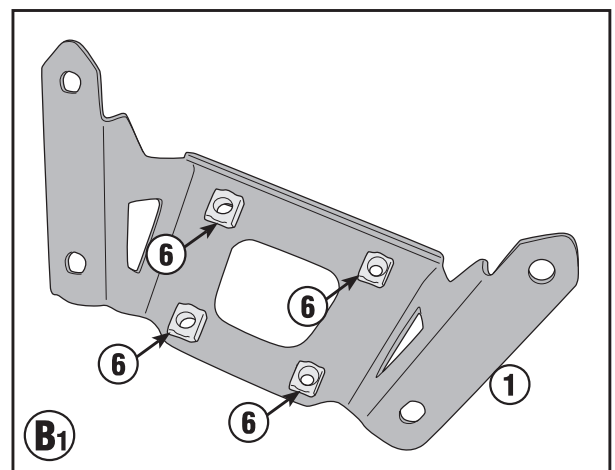

A2156A - A2156AK

ATTACCHI SPECIFICI PER - SPECIFIC FITTING KIT FOR - KIT DE MONTAGE SPECIFIQUE POUR
SPEZIFISCHER MONTAGEKIT FÜR - ANCLAJE ESPECÍFICO PARA - ANCORADOURO ESPECÍFICO

YAMAHA MT-09 / MT-09 SP (2021)