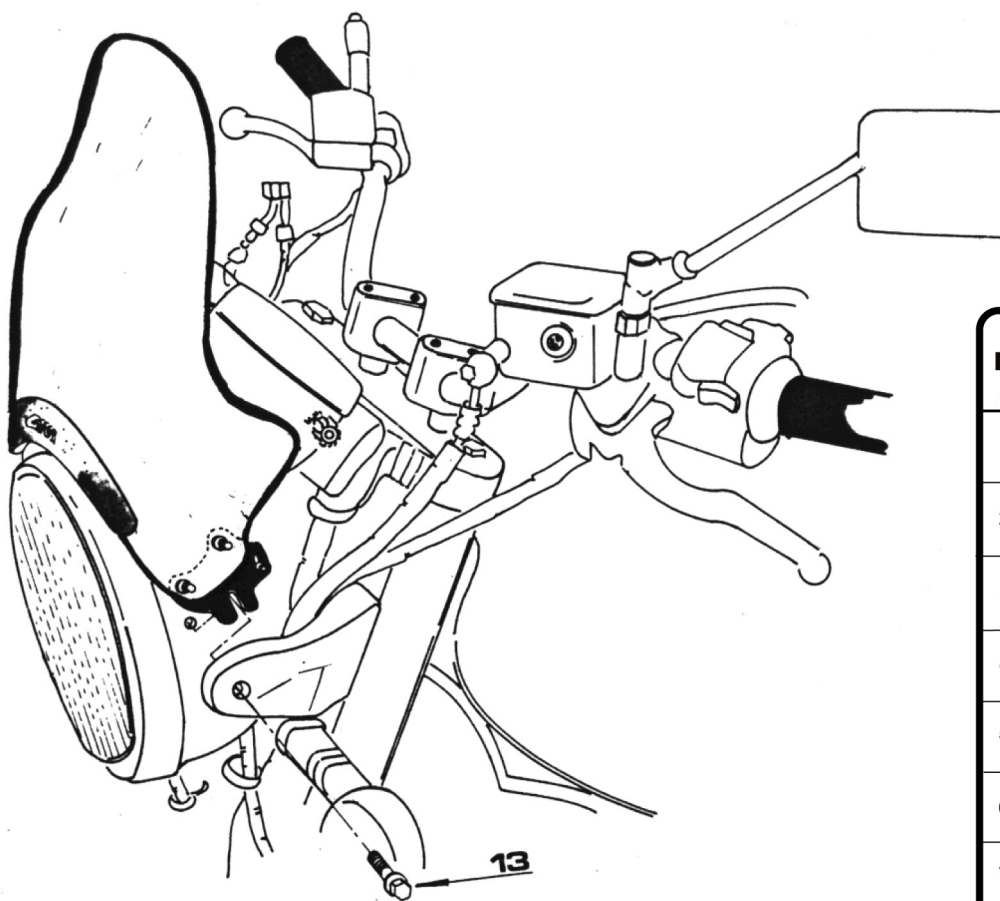

A200-A210-A200B-A200BL

GIVI

PARABREZZA UNIVERSALE
UNIVERSAL WINDSCREEN
PARE-BRISE UNIVERSEL
UNIVERSEL WINDSHILDE
PARABRISAS UNIVERSAL

ISTRUZIONI DI MONTAGGIO - MOUNTING INSTRUCTIONS
INSTRUCTIONS DE MONTAGE
BAUENLEITUNG - ISTRUCCIONES DE MONTAJE

N°	DESCRIZIONE DEL KIT (KIT DESCRIPTION) (DESCRIPTION DU KIT) (BESCHREIBUNG DES BEFESTIGUNGSKITS)	QUANTITA' (QUANTITY) (QUANTITE)
1	AIRSTARS AIRSTAR PARE-BRISE	1
2	PIASTRINA INOX (1dx 1 sx) INOX PLATE PLATINE EN INOX EDELSTAHLPLATTE	2
3	GOMMA RUBBER CAOUTCHOUC GUMMI	2
4	RONDELLA Ø 6 IN INOX WASHER Ø 6 RONDELLE Ø 6 UNTERLEGSCHIBE	2
5	RONDELLA SPECIALE SPECIAL WASHER RONDELLE SPECIALE SPEZIAL-UNTERLEGSCHIBE	4
6	VITE TPSCFI M 6 X 18 INOX SCREW M 6 X 18 VIS M 6 X 18	4
7	DADO M 6 AUTOBLOC. RIBAS. inox NUT M 6 ECROU M 6 SCHRAUBENMUTTER	2
8	BUSSOLA INOX Ø 13 X 8 AXLE BOX Ø 13 X 8 RONDELLE SPECIALE DE SEPARATION Ø 13 X 8 EDELSTAHLBUCHSE Ø 13 X 8	2
9	VITE TCEI M 6 X 10 INOX SCREW M 6 X 10 VIS M 6 X 10 SCHRAUBE M 6 X 10	2
10	TAPPO COPRIVITE NERO COVER SCREW CAP BOUCHON COUVRE VIS SCHRAUBENSTOPSEL	2
11	RONDELLA IN GOMMA Ø16 FORO 6 RUBBER WASHER Ø 16 RONDELLE EN CAOUTCHOUC	4
12	DADO M6 CIECO INOX BLIND NUT M 6 NUT AVEUGLE M 6 BLINDMUTTER	4
13	VITE ORIGINALE ORIGINAL SCREW VIS ORIGINAL ORIGINALE SCHRAUBE	-
14	RONDELLA Ø6x16 IN INOX WASHER RONDELLE UNTERLEGSCHIBE	4

- VITE BLOCCAGGIO INCLINAZIONE
- INCLINATION BLOCKING SCREW
- VIS POUR LE BLOCAGE DE L'INCLINAISON
- SCHRAUBE ZUR EINSTELLUNG DES NEIGUNGSWINKELS

A200-A210-A200B-A200BL

PARABREZZA UNIVERSALE
UNIVERSAL WINDSCREEN
PARE-BRISE UNIVERSEL
UNIVERSEL WINDSHILDE
PARABRISAS UNIVERSAL