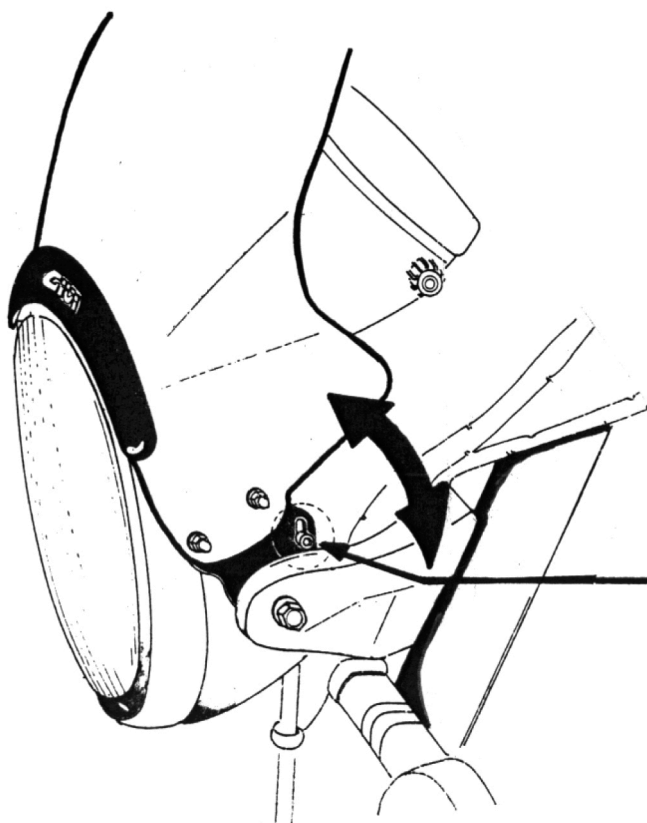

A200-A210-A200B-A200BL

GIVI

PARABREZZA UNIVERSALE
UNIVERSAL WINDSCREEN
PARE-BRISE UNIVERSEL
UNIVERSEL WINDSHILDE
PARABRISAS UNIVERSAL

ISTRUZIONI DI MONTAGGIO - MOUNTING INSTRUCTIONS
INSTRUCTIONS DE MONTAGE
BAUENLEITUNG - ISTRUCCIONES DE MONTAJE

N°	DESCRIZIONE DEL KIT (KIT DESCRIPTION) (DESCRIPTION DU KIT) (BESCHREIBUNG DES BEFESTIGUNGSKITS)	QUANTITA' (QUANTITY) (QUANTITE)
1	AIRSTARS AIRSTAR PARE-BRISE	1
2	PIASTRINA INOX (1dx 1 sx) INOX PLATE PLATINE EN INOX EDELSTAHLPLATTE	2
3	GOMMA RUBBER CAOUTCHOUC GUMMI	2
4	RONDELLA Ø 6 IN INOX WASHER Ø 6 RONDELLE Ø 6 UNTERLEGSCHIBE	2
5	RONDELLA SPECIALE SPECIAL WASHER RONDELLE SPECIALE SPEZIAL-UNTERLEGSCHIBE	4
6	VITE TPSCFI M 6 X 18 INOX SCREW M 6 X 18 VIS M 6 X 18	4
7	DADO M 6 AUTOBLOC. RIBAS. inox NUT M 6 ECROU M 6 SCHRAUBENMUTTER	2
8	BUSSOLA INOX Ø 13 X 8 AXLE BOX Ø 13 X 8 RONDELLE SPECIALE DE SEPARATION Ø 13 X 8 EDELSTAHLBUCHSE Ø 13 X 8	2
9	VITE TCEI M 6 X 10 INOX SCREW M 6 X 10 VIS M 6 X 10 SCHRAUBE M 6 X 10	2
10	TAPPO COPRIVITE NERO COVER SCREW CAP BOUCHON COUVRE VIS SCHRAUBENSTOPSEL	2
11	RONDELLA IN GOMMA Ø16 FORO 6 RUBBER WASHER Ø 16 RONDELLE EN CAOUTCHOUC	4
12	DADO M6 CIECO INOX BLIND NUT M 6 NUT AVEUGLE M 6 BLINDMUTTER	4
13	VITE ORIGINALE ORIGINAL SCREW VIS ORIGINAL ORIGINALE SCHRAUBE	-
14	RONDELLA Ø6x16 IN INOX WASHER RONDELLE UNTERLEGSCHIBE	4

- VITE BLOCCAGGIO INCLINAZIONE
- INCLINATION BLOCKING SCREW
- VIS POUR LE BLOCAGE DE L'INCLINAISON
- SCHRAUBE ZUR EINSTELLUNG DES NEIGUNGSWINKELS

A200-A210-A200B-A200BL

PARABREZZA UNIVERSALE
UNIVERSAL WINDSCREEN
PARE-BRISE UNIVERSEL
UNIVERSEL WINDSHILDE
PARABRISAS UNIVERSAL