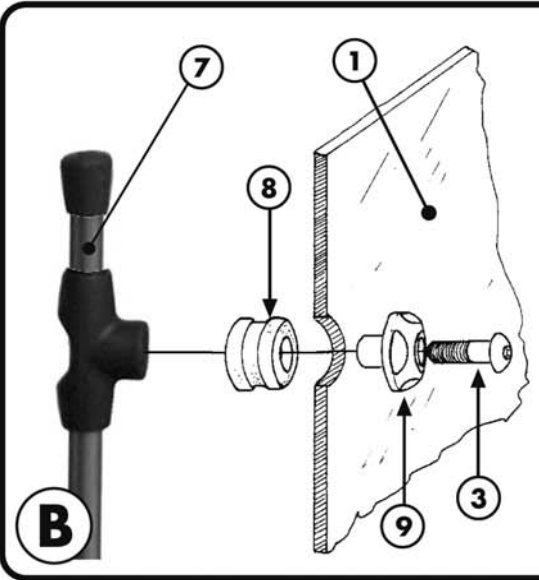

Q.TY n.4

11

FASCETTA
 CLAMP
 COLLIER
 SCHELLE
 ABRAZADERA

Q.TY n.2

12

COMPONENTI ORIGINALI
 ORIGINAL PARTS
 PARTIES ORIGINALES
 ORIGINAL BAUTEILE
 COMPONENTES ORIGINALES

Q.TY n.-

4

RONDELLA Ø8x14mm
 WASHER Ø8x14mm
 RONDELLE Ø8x14mm
 SCHEIBE Ø8x14mm
 ARANDELA Ø8x14mm

Q.TY n.2

5

RONDELLA Ø6mm
 Nero
 WASHER Ø6mm
 RONDELLE Ø6mm
 SCHEIBE Ø6mm
 ARANDELA Ø6mm

Q.TY n.2

6

DADO A.B. M6
 Nero
 BOLT M6
 ECROU M6
 MUTTER M6
 TUERCA M6