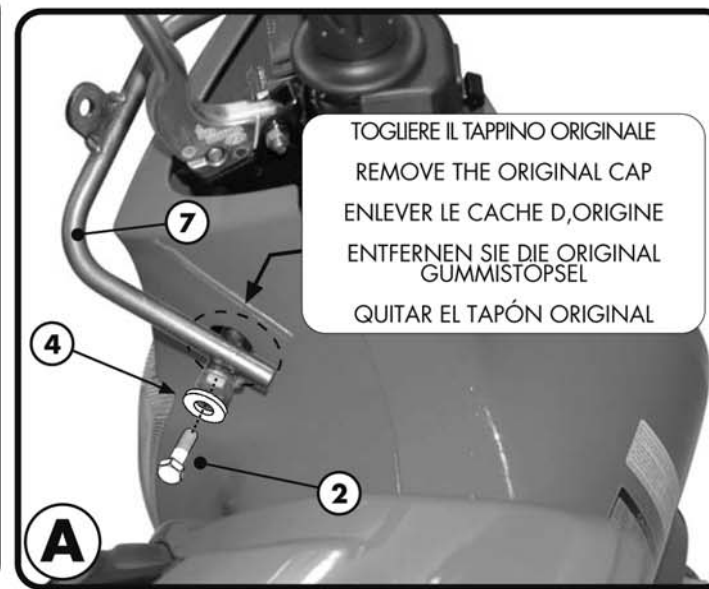

BOCCOLA DI RITENZIONE VETRO
 PLASTIC BUSH
 DOUILLE PLASTIQUE
 PLASTIK BUCHSE
 CASQUILLO

Q.TY n.4

10

VITE TCEI M6x20mm
 SCREW
 VIS
 SCHRAUBE
 TORNILLO

Q.TY n.2

TOGLIERE IL TAPPINO ORIGINALE
 REMOVE THE ORIGINAL CAP
 ENLEVER LE CACHE D'ORIGINE
 ENTFERNEN SIE DIE ORIGINAL GUMMISTOPSEL
 QUITAR EL TAPÓN ORIGINAL