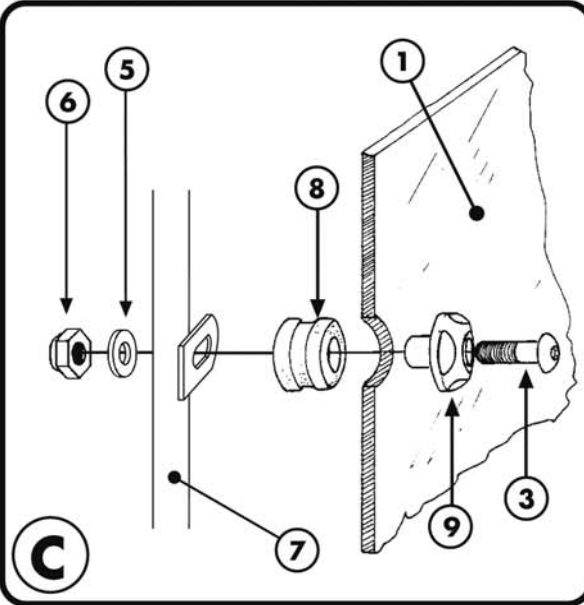

RONDELLA Ø8x14mm
 WASHER Ø8x14mm
 RONDELLE Ø8x14mm
 SCHEIBE Ø8x14mm
 ARANDELA Ø8x14mm

Q.TY n.2

5

RONDELLA Ø6mm
 Nero
 WASHER Ø6mm
 RONDELLE Ø6mm
 SCHEIBE Ø6mm
 ARANDELA Ø6mm

Q.TY n.2

6

DADO A.B. M6
 Nero
 BOLT M6
 ECROU M6
 MUTTER M6
 TUERCA M6

Q.TY n.2

7

SUPPORTO
 SUPPORT
 SUPPORT
 HALTERUNG
 SOPORTE

Q.TY n.2(Dx-5x)

8

GOMMINO Z268
 Z268 FAIRLEADER
 CHAUMARD Z268
 GUMMI Z268
 GOMA Z268

Q.TY n.4

9

BOCCOLA DI RITENZIONE VETRO
 PLASTIC BUSH
 DOUILLE PLASTIQUE
 PLASTIK BUCHSE
 CASQUILLO

Q.TY n.4

10

VITE TCEI M6x20mm
 SCREW
 VIS
 SCHRAUBE
 TORNILLO

Q.TY n.2

TOGLIERE IL TAPPINO ORIGINALE
 REMOVE THE ORIGINAL CAP
 ENLEVER LE CACHE D'ORIGINE
 ENTFERNEN SIE DIE ORIGINAL GUMMISTOPSEL
 QUITAR EL TAPÓN ORIGINAL