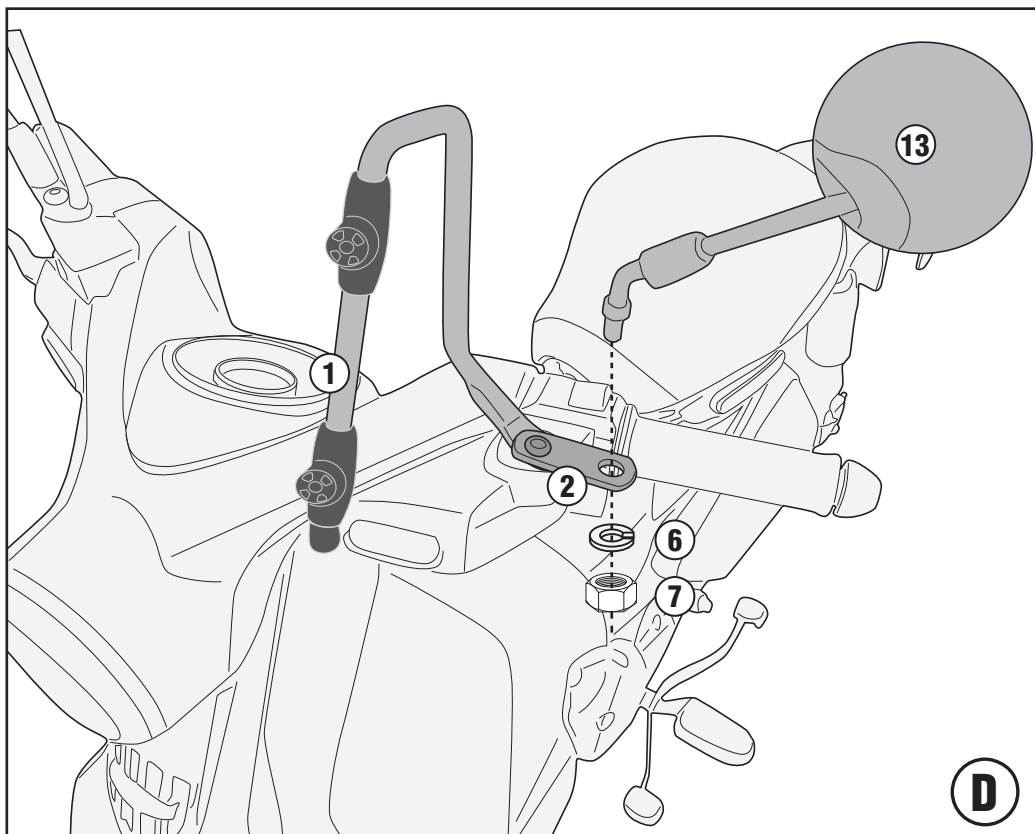

A1168A - A1168AK

ATTACCHI SPECIFICI PER - SPECIFIC FITTING KIT FOR - KIT DE MONTAGE SPECIFIQUE POUR
SPEZIFISCHER MONTAGEKIT FÜR - ANCLAJE ESPECÍFICO PARA - ANCORADOURO ESPECÍFICO

HONDA SUPER CUB C125 (2018/2019)