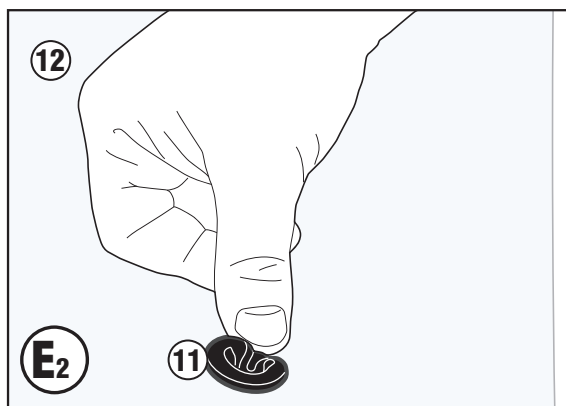

A1168A - A1168AK

ATTACCHI SPECIFICI PER - SPECIFIC FITTING KIT FOR - KIT DE MONTAGE SPECIFIQUE POUR
SPEZIFISCHER MONTAGEKIT FÜR - ANCLAJE ESPECÍFICO PARA - ANCORADOURO ESPECÍFICO

HONDA SUPER CUB C125 (2018/2019)