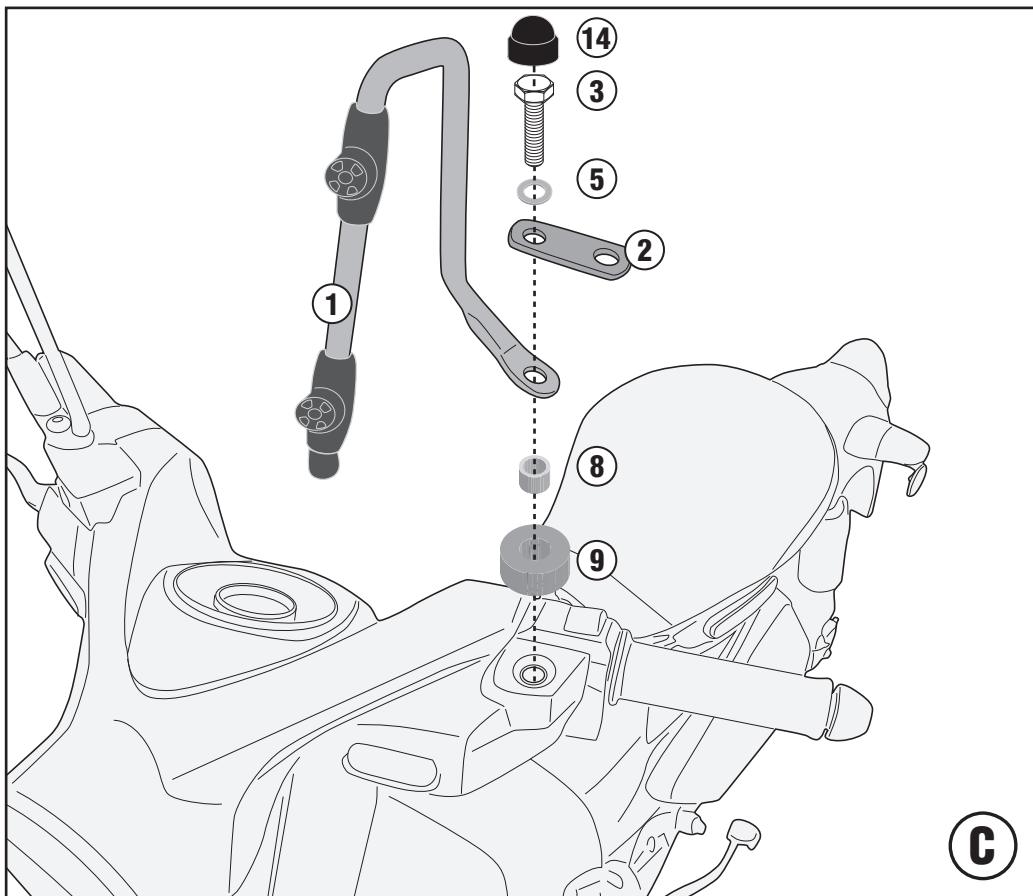

A1168A - A1168AK

ATTACCHI SPECIFICI PER - SPECIFIC FITTING KIT FOR - KIT DE MONTAGE SPECIFIQUE POUR
SPEZIFISCHER MONTAGEKIT FÜR - ANCLAJE ESPECÍFICO PARA - ANCORADOURO ESPECÍFICO

HONDA SUPER CUB C125 (2018/2019)