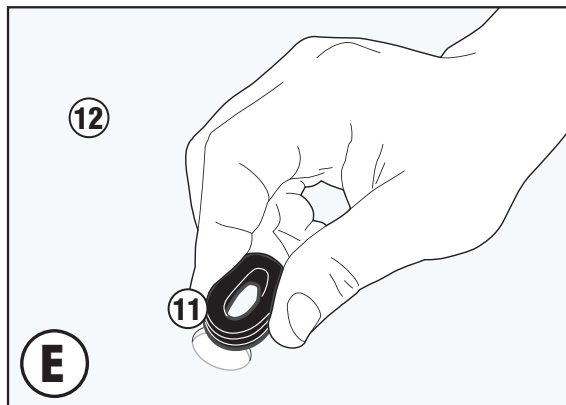

A1168A - A1168AK

ATTACCHI SPECIFICI PER - SPECIFIC FITTING KIT FOR - KIT DE MONTAGE SPECIFIQUE POUR
SPEZIFISCHER MONTAGEKIT FÜR - ANCLAJE ESPECÍFICO PARA - ANCORADOURO ESPECÍFICO

HONDA SUPER CUB C125 (2018/2019)