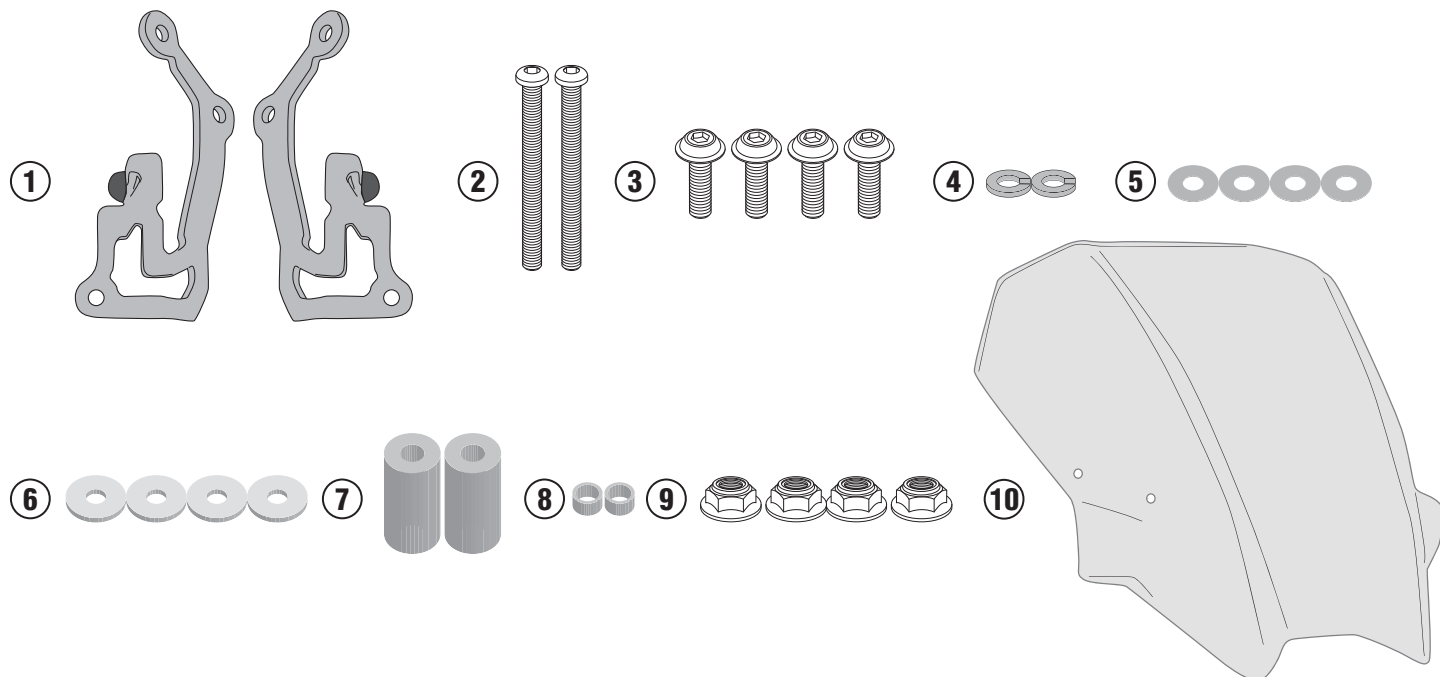

A1164 - KA1164

ATTACCHI SPECIFICI PER - SPECIFIC FITTING KIT FOR - KIT DE MONTAGE SPECIFIQUE POUR
SPEZIFISCHER MONTAGEKIT FÜR - ANCLAJE ESPECÍFICO PARA - ANCORADOURO ESPECÍFICO

HONDA CB125R (2018)

N°	Descrizione	Caratteristiche	Codice	Quantità
1	Supporto laterale - Lateral Support - Support latéral - Soporte lateral - Untere Halterung - Suporte lateral	-	GL3929SXV GL3929DXV	2(Left,Right)
2	Vite - Screw Vis - Schraube Tornillo - Parafuso	TBEI M5X50	550TBEI	2
3	Vite - Screw Vis - Schraube Tornillo - Parafuso	TBEIFN M6x16	616TBEIFN	4
4	Rondella spaccata - Split washer Scheibe - Rondelle fendue Arandela seccionada - Arruela Dentada	Ø5	Z1049	2
5	Rondella In Nylon - Nylon Washer Rondelle Original En Nylon - Nylonscheibe Arandela De Nylon - Arruela De Nylon	Ø6	Z1979	4
6	Rondella In Gomma - Rubber Washer Rondelle En Gomme - Gummischeibe Arandela De Goma - Arruela De Borracha	Ø6	ORONG	4
7	Distanziale - Spacer Entretoise - Distanzstueck Distanciador - Espaçado	Ø15x30 Foro 6,5mm	C15L30F6,5T	2
8	Distanziale - Spacer Entretoise - Distanzstueck Distanciador - Espaçado	Ø8x4,5 Foro 6,2mm	C8L4,5F6,2T	2
9	Dado - Bolt - Ecrou Mutter - Tuerca - Porca	Dado Autobloccante Flangiato Ribassato M6	6DADIABFN	4
10	Schermo Specifico - Specific Screen - Écran Spécifique Spezifischen Bildschirm - Pantalla Especifica - Tela Especifica	-	-	1
11	Componenti Originali - Original Parts Parties Originales - Original Bauteile Componentes Originales - Componentes Originais	-	-	-

A1164 - KA1164

ATTACCHI SPECIFICI PER - SPECIFIC FITTING KIT FOR - KIT DE MONTAGE SPECIFIQUE POUR
SPEZIFISCHER MONTAGEKIT FÜR - ANCLAJE ESPECÍFICO PARA - ANCORADOURO ESPECÍFICO

HONDA CB125R (2018)