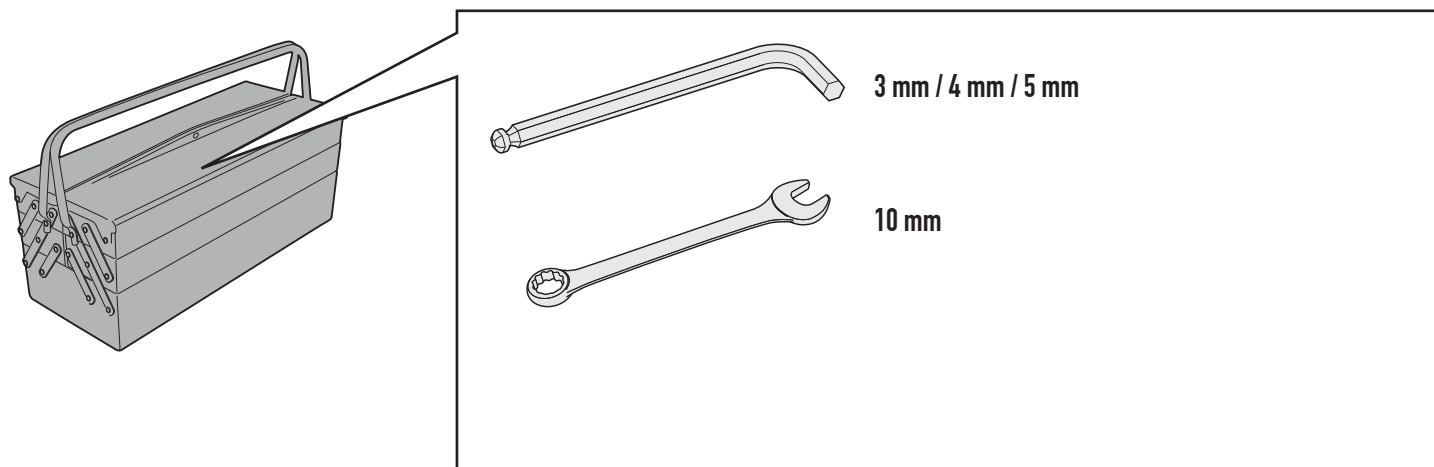

A1164 - KA1164

ATTACCHI SPECIFICI PER - SPECIFIC FITTING KIT FOR - KIT DE MONTAGE SPECIFIQUE POUR
SPEZIFISCHER MONTAGEKIT FÜR - ANCLAJE ESPECÍFICO PARA - ANCORADOURO ESPECÍFICO

HONDA CB125R (2018)

N°	Descrizione	Caratteristiche	Codice	Quantità
1	Supporto laterale - Lateral Support - Support latéral - Soporte lateral - Untere Halterung - Suporte lateral	-	GL3929SXV GL3929DXV	2(Left,Right)
2	Vite - Screw Vis - Schraube Tornillo - Parafuso	TBEI M5X50	550TBEI	2
3	Vite - Screw Vis - Schraube Tornillo - Parafuso	TBEIFN M6x16	616TBEIFN	4
4	Rondella spaccata - Split washer Scheibe - Rondelle fendue Arandela seccionada - Arruela Dentada	Ø5	Z1049	2
5	Rondella In Nylon - Nylon Washer Rondelle Original En Nylon - Nylonscheibe Arandela De Nylon - Arruela De Nylon	Ø6	Z1979	4
6	Rondella In Gomma - Rubber Washer Rondelle En Gomme - Gummischeibe Arandela De Goma - Arruela De Borracha	Ø6	ORONG	4
7	Distanziale - Spacer Entretoise - Distanzstueck Distanciador - Espaçado	Ø15x30 Foro 6,5mm	C15L30F6,5T	2
8	Distanziale - Spacer Entretoise - Distanzstueck Distanciador - Espaçado	Ø8x4,5 Foro 6,2mm	C8L4,5F6,2T	2
9	Dado - Bolt - Ecrou Mutter - Tuerca - Porca	Dado Autobloccante Flangiato Ribassato M6	6DADIABFN	4
10	Schermo Specifico - Specific Screen - Écran Spécifique Spezifischen Bildschirm - Pantalla Especifica - Tela Especifica	-	-	1
11	Componenti Originali - Original Parts Parties Originales - Original Bauteile Componentes Originales - Componentes Originais	-	-	-

A1164 - KA1164

ATTACCHI SPECIFICI PER - SPECIFIC FITTING KIT FOR - KIT DE MONTAGE SPECIFIQUE POUR
SPEZIFISCHER MONTAGEKIT FÜR - ANCLAJE ESPECÍFICO PARA - ANCORADOURO ESPECÍFICO

HONDA CB125R (2018)