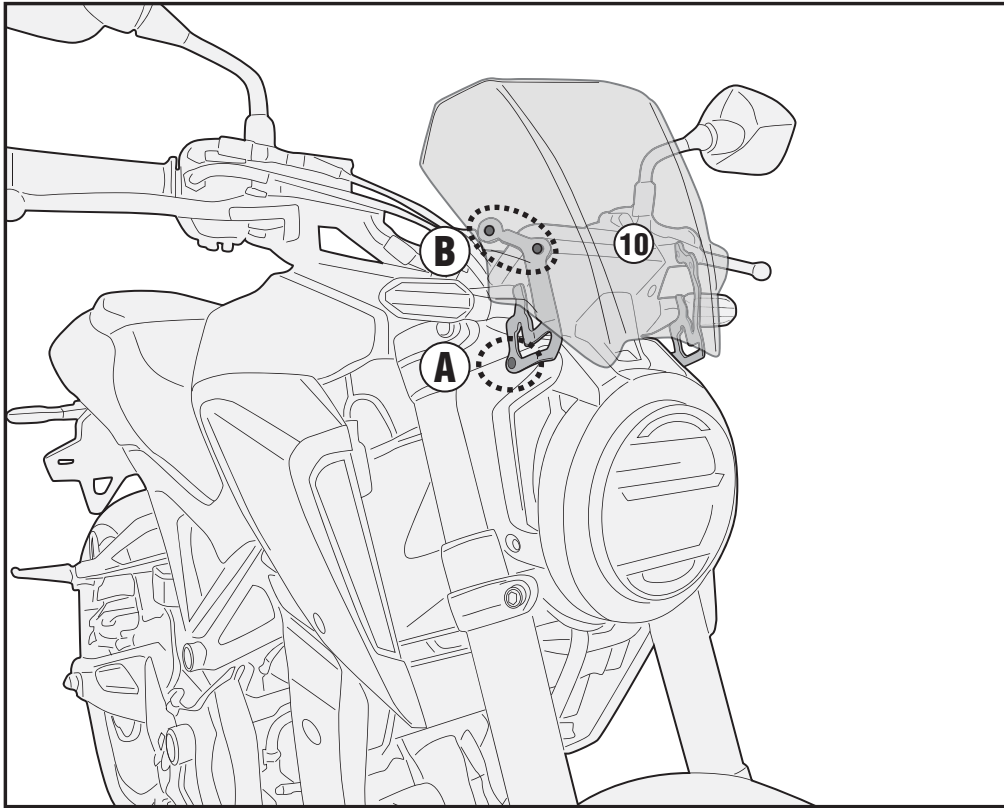

A1164 - KA1164

ATTACCHI SPECIFICI PER - SPECIFIC FITTING KIT FOR - KIT DE MONTAGE SPECIFIQUE POUR
SPEZIFISCHER MONTAGEKIT FÜR - ANCLAJE ESPECÍFICO PARA - ANCORADOURO ESPECÍFICO

HONDA CB125R (2018)