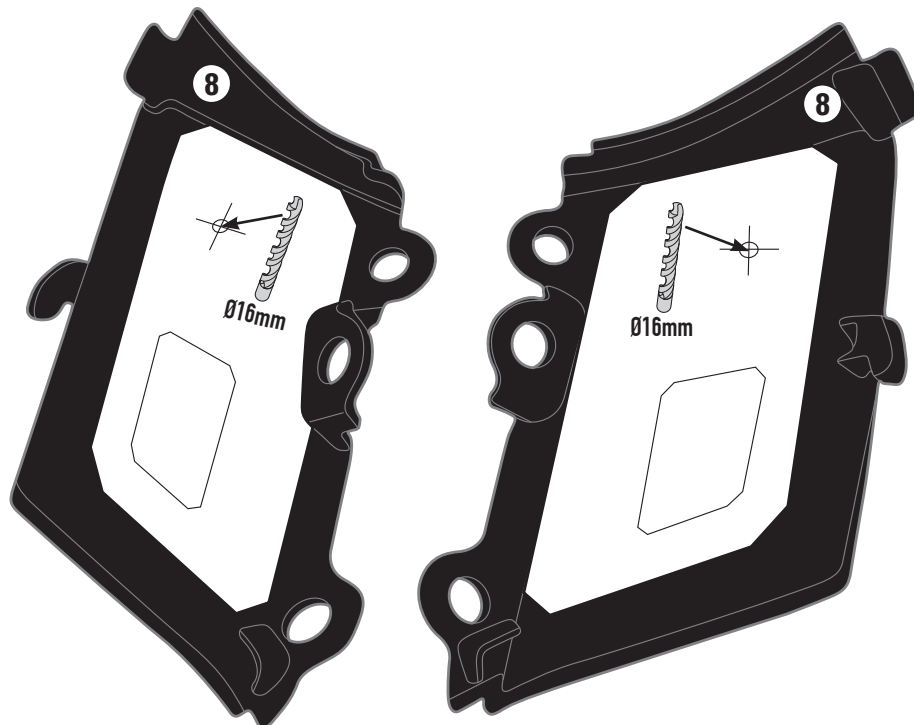

A1155A - KA1155A

ATTACCHI SPECIFICI PER - SPECIFIC FITTING KIT FOR - KIT DE MONTAGE SPECIFIQUE POUR
SPEZIFISCHER MONTAGEKIT FÜR - ANCLAJE ESPECÍFICO PARA - ANCORADOURO ESPECÍFICO

HONDA SH 125/150 (2017)

N°	Descrizione	Caratteristiche	Codice	Quantità
1	Supporto - Support - Support Halterung - Soporte - Apoio	-	A1155DXV A1155SXV	2 (Dx,Sx)
2	Vite - Screw Vis - Schraube Tornillo - Parafuso	TCEI M8X65	865TCEI	2
3	Vite - Screw Vis - Schraube Tornillo - Parafuso	TBEI M6X25	625TBEI	4
4	Rondella - Washer Rondelle - Scheibe Arandela - Arruela	-	Z1060	2
5	Rondella - Washer Rondelle - Scheibe Arandela - Arruela	-	820RON	2
6	Gommino - Fairleader Chaumard - Gummi Goma- Borracha	-	Z268	4
7	Boccola Di Ritenzione - Plastic Bush Douille Plastique - Plastik Buchse Casquillo - Concha	-	Z871N	4
8	Componenti Originali - Original Parts Parties Originales - Original Bauteile Componentes Originales - Componentes Originais			
9	Schermo Specifico - Specific Screen Écran Spécifique - Spezifi- schen Bildschirm Pantalla Especifica - Tela Especifica	-	-	-