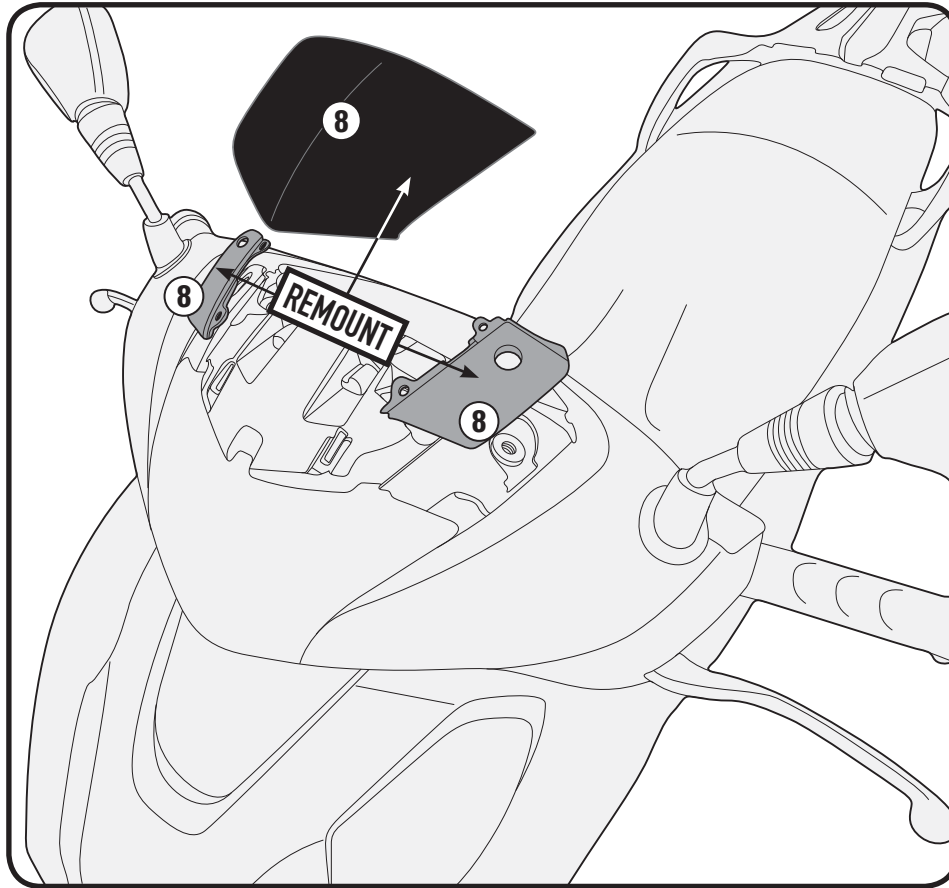

A1155A - KA1155A

ATTACCHI SPECIFICI PER - SPECIFIC FITTING KIT FOR - KIT DE MONTAGE SPECIFIQUE POUR
SPEZIFISCHER MONTAGEKIT FÜR - ANCLAJE ESPECÍFICO PARA - ANCORADOURO ESPECÍFICO

HONDA SH 125/150 (2017)

A