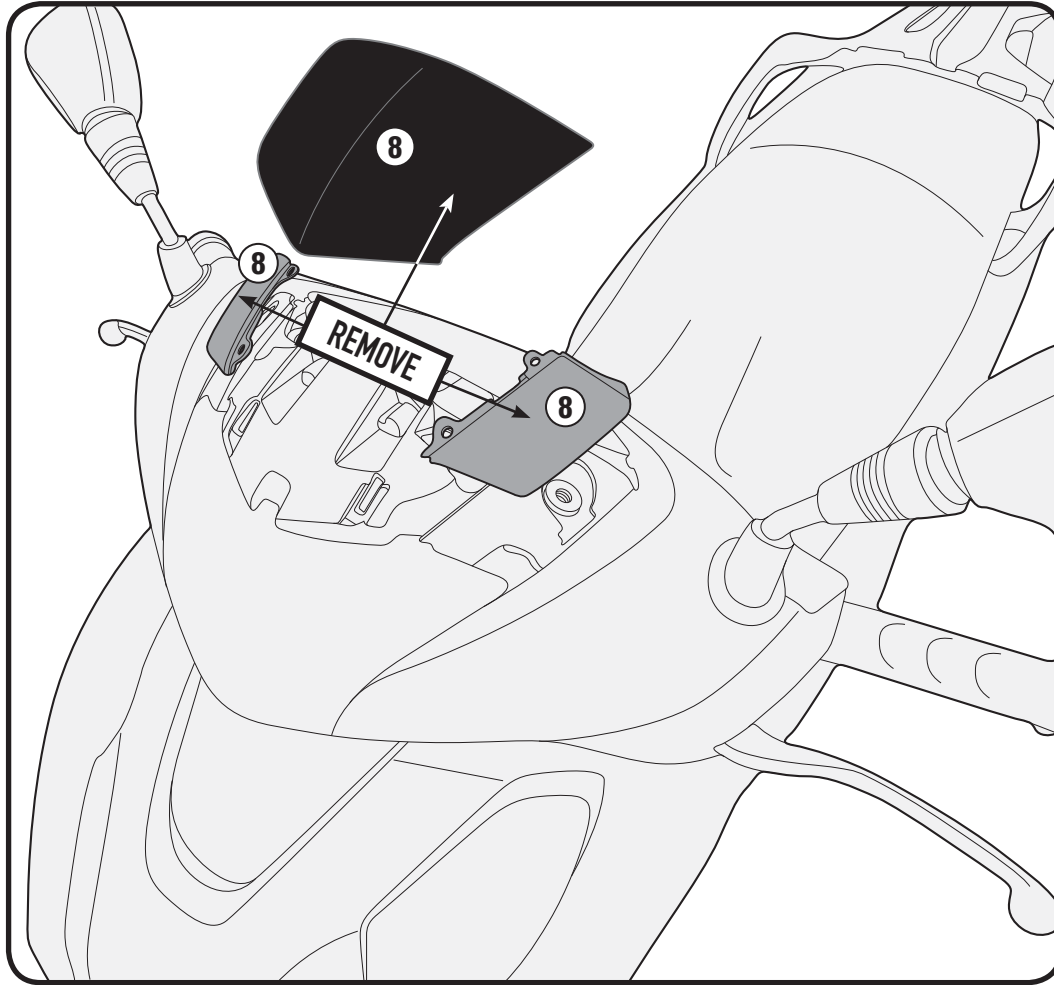

A1155A - KA1155A

ATTACCHI SPECIFICI PER - SPECIFIC FITTING KIT FOR - KIT DE MONTAGE SPECIFIQUE POUR
SPEZIFISCHER MONTAGEKIT FÜR - ANCLAJE ESPECÍFICO PARA - ANCORADOURO ESPECÍFICO

HONDA SH 125/150 (2017)