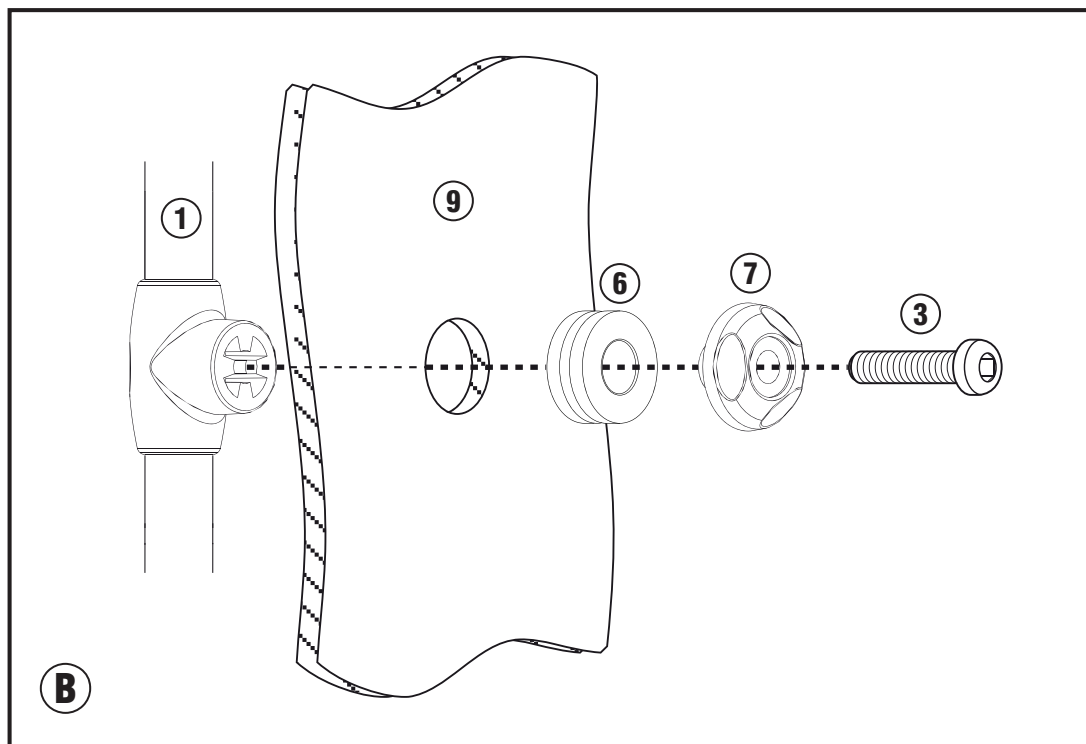

A1155A - KA1155A

ATTACCHI SPECIFICI PER - SPECIFIC FITTING KIT FOR - KIT DE MONTAGE SPECIFIQUE POUR
SPEZIFISCHER MONTAGEKIT FÜR - ANCLAJE ESPECÍFICO PARA - ANCORADOURO ESPECÍFICO

HONDA SH 125/150 (2017)