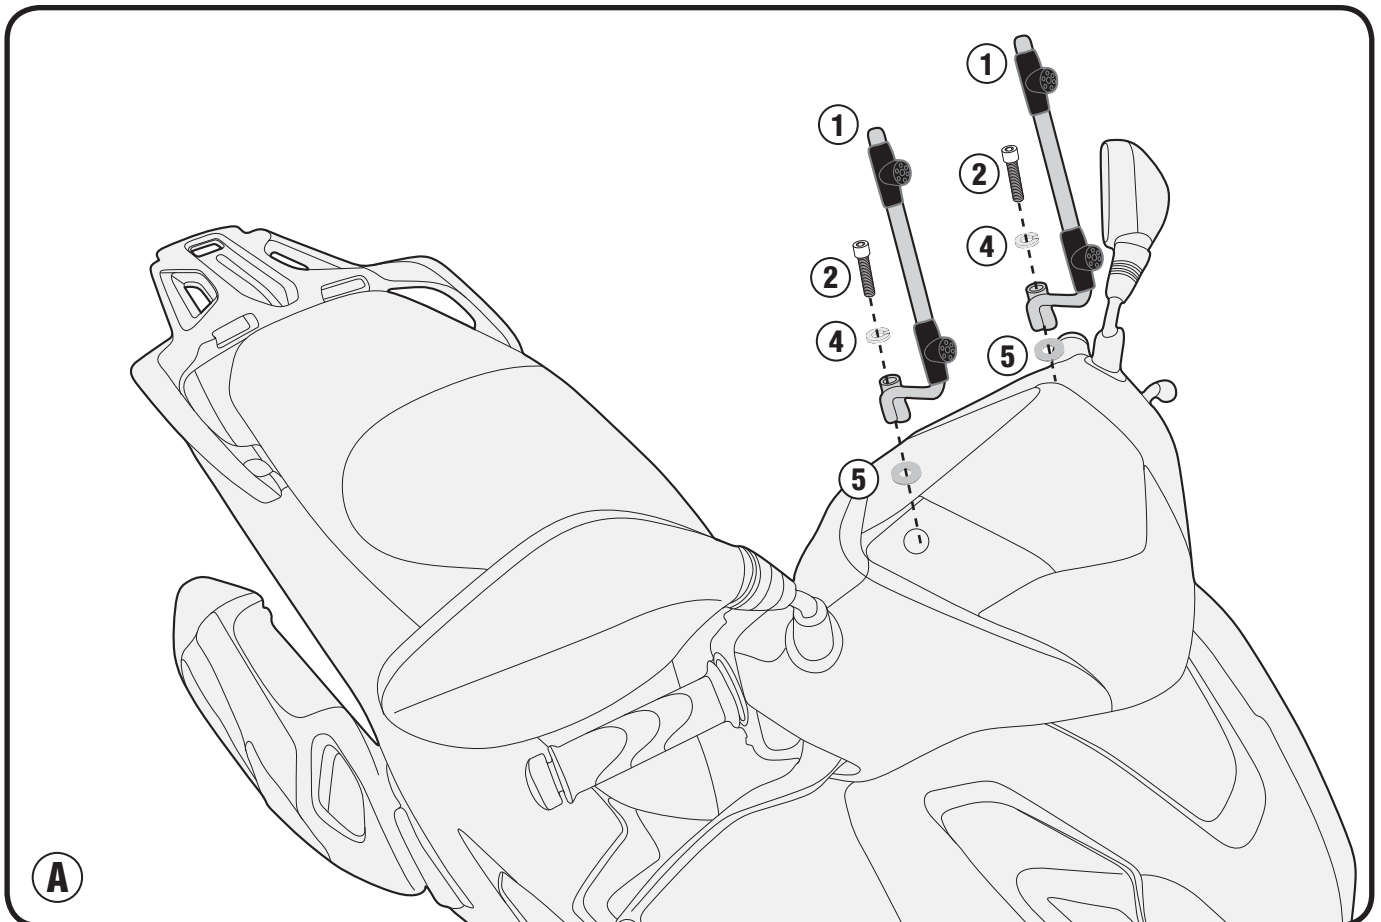

A1155A - KA1155A

ATTACCHI SPECIFICI PER - SPECIFIC FITTING KIT FOR - KIT DE MONTAGE SPECIFIQUE POUR
SPEZIFISCHER MONTAGEKIT FÜR - ANCLAJE ESPECÍFICO PARA - ANCORADOURO ESPECÍFICO

HONDA SH 125/150 (2017)

A