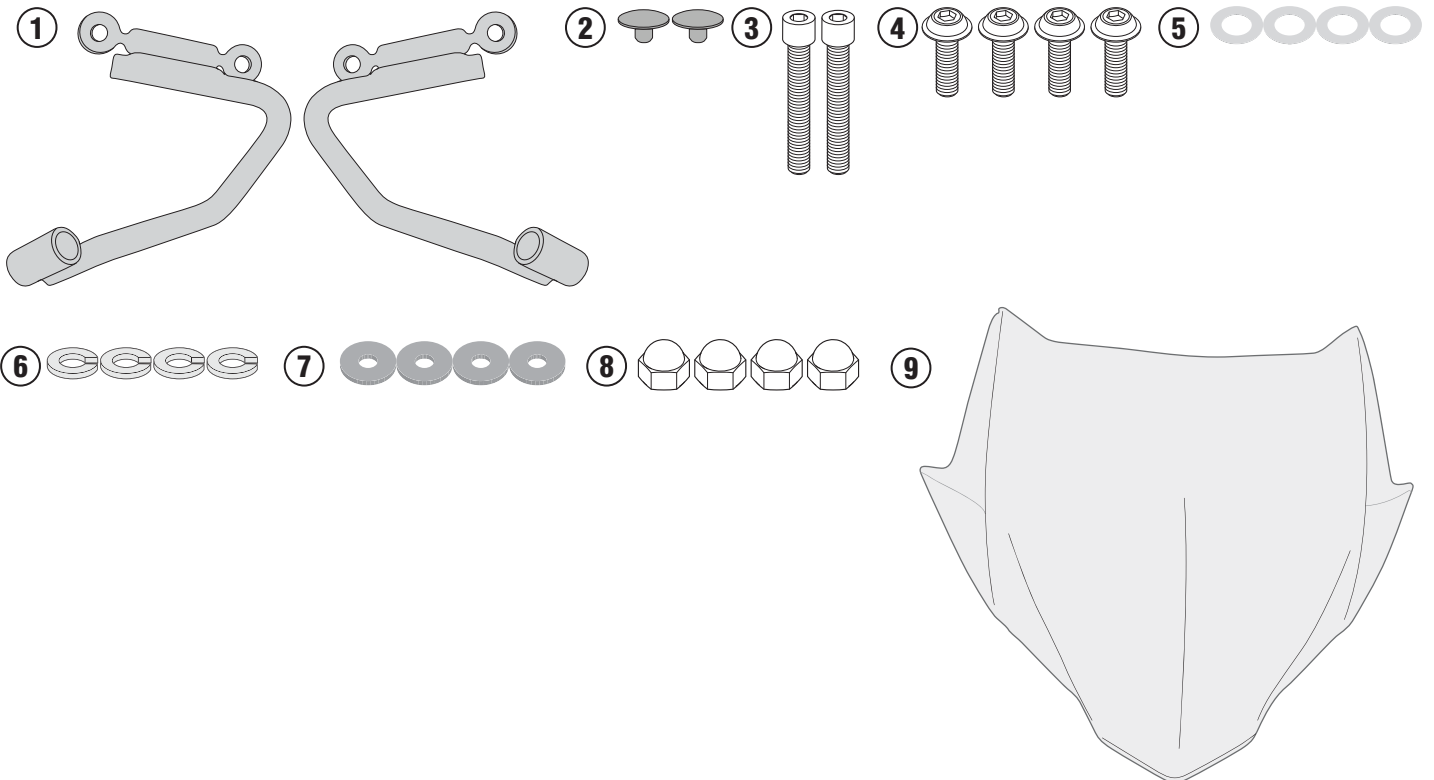

# A1152 - A1152

ATTACCHI SPECIFICI PER - SPECIFIC FITTING KIT FOR - KIT DE MONTAGE SPECIFIQUE POUR  
 SPEZIFISCHER MONTAGEKIT FÜR - ANCLAJE ESPECÍFICO PARA - ANCORADOURO ESPECÍFICO

## HONDA CB 500 F (2016)

N°	Descrizione	Caratteristiche	Codice	Quantità
1	Supporto - Support - Support Halterung - Soporte - Apoio	-	GNB1677DXV GNB1677SXV	2 (Dx-Sx)
2	Tappo - Cap Fiche - Stecker Enchufe - Boné	-	Z822	2
3	Vite - Screw Vis - Schraube Tornillo - Parafuso	TCEI M6x35	635TCEI	2
4	Vite - Screw Vis - Schraube Tornillo - Parafuso	TBEIFN M6x16	616TBEIFN	4
5	Rondella - Washer Rondelle - Scheibe Arandela	Rondella in Nylon	Z1979	4
6	Rondella - Washer Rondelle - Scheibe Arandela	-	Z1063	4
7	Rondella in gomma - Rubber washer Rondelle en gomme - Gummischeibe Arandela de goma	-	ORONG	4
8	Dado - Bolt - Ecrou Mutter - Tuerca - Porca	-	6DADICZN	4
9	Cupolino - Airstar - Pare-Brise - Airstar - Cupula	-	-	1