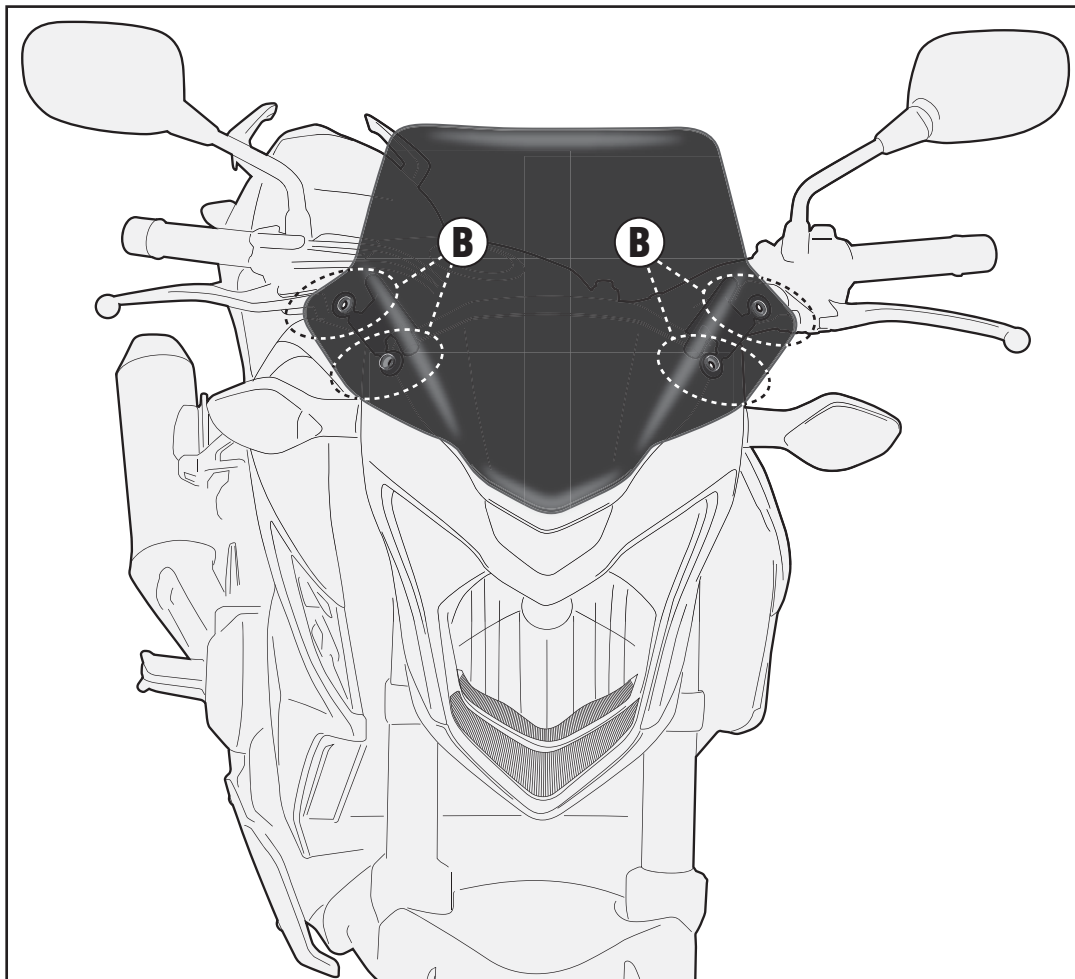

A1126 - KA1126

ATTACCHI SPECIFICI PER - SPECIFIC FITTING KIT FOR - KIT DE MONTAGE SPECIFIQUE POUR
SPEZIFISCHER MONTAGEKIT FÜR - ANCLAJE ESPECÍFICO PARA - ANCORADOURO ESPECÍFICO

HONDA CB500F (2013-2014)