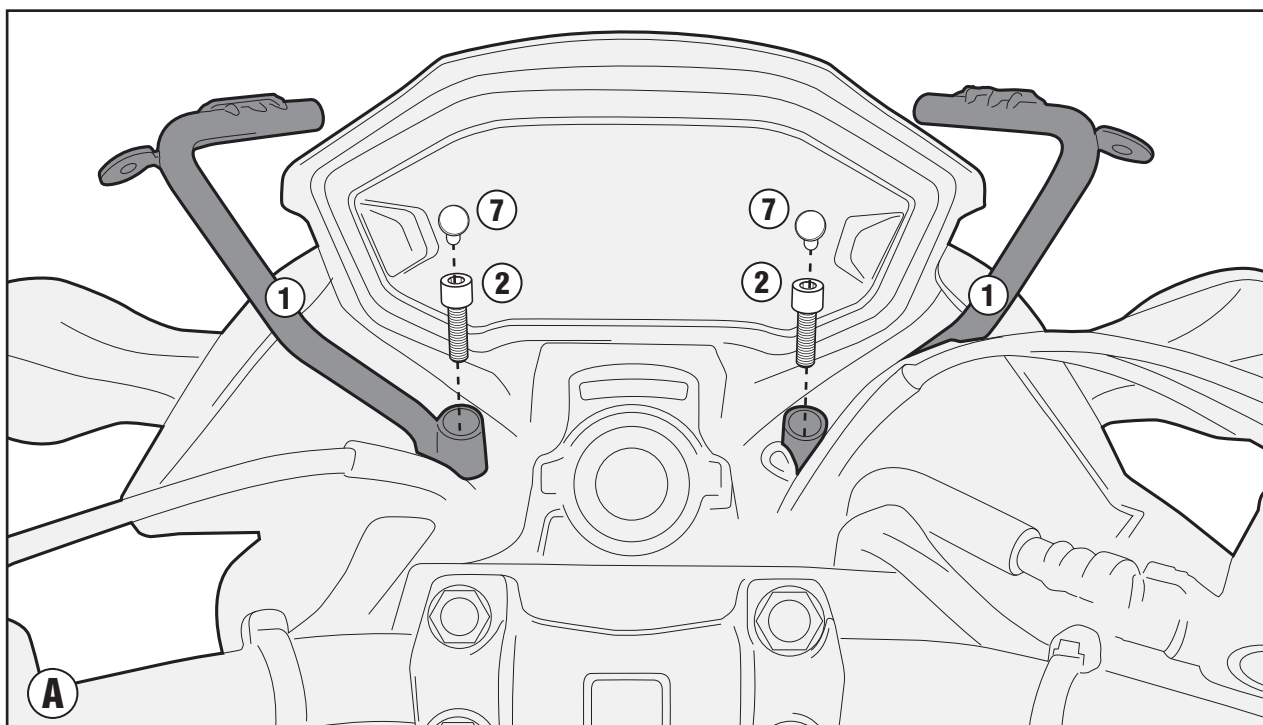

A1126 - KA1126

ATTACCHI SPECIFICI PER - SPECIFIC FITTING KIT FOR - KIT DE MONTAGE SPECIFIQUE POUR
SPEZIFISCHER MONTAGEKIT FÜR - ANCLAJE ESPECÍFICO PARA - ANCORADOURO ESPECÍFICO

HONDA CB500F (2013-2014)