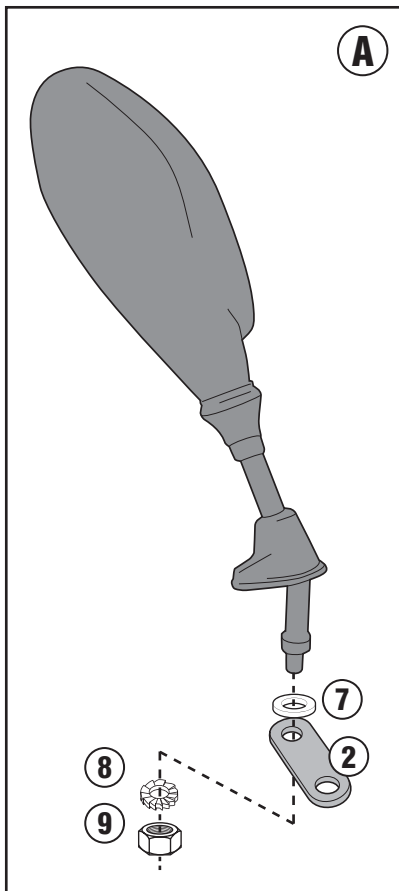

A1125A - A1125A

ATTACCHI SPECIFICI PER - SPECIFIC FITTING KIT FOR - KIT DE MONTAGE SPECIFIQUE POUR
SPEZIFISCHER MONTAGEKIT FÜR - ANCLAJE ESPECÍFICO PARA - ANCORADOURO ESPECÍFICO

HONDA SH 125 MODE (2013)