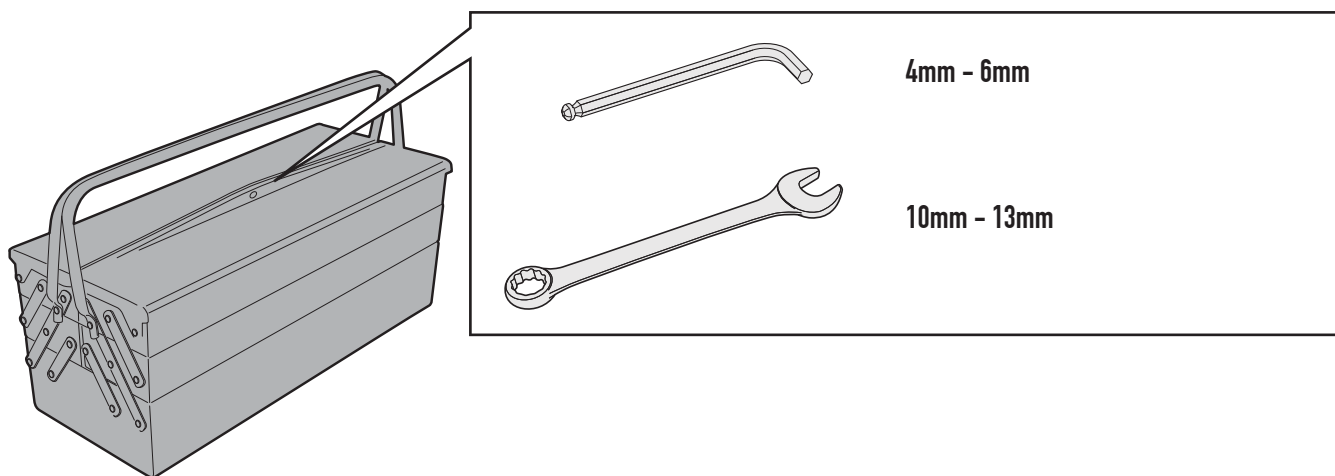

A1125A - A1125A

ATTACCHI SPECIFICI PER - SPECIFIC FITTING KIT FOR - KIT DE MONTAGE SPECIFIQUE POUR
SPEZIFISCHER MONTAGEKIT FÜR - ANCLAJE ESPECÍFICO PARA - ANCORADOURO ESPECÍFICO

HONDA SH 125 MODE (2013)

N°	Descrizione	Caratteristiche	Codice	Quantità	
11	Fascetta - Clamp Collier - Schelle Abrazadera - Braçadeira	-	Z4861	4	
12	Boccola Di Ritenzione - Plastic Bush Douille Plastique - Plastik Buchse Casquillo - Concha	-	Z4862	4	
13	Gommino - Fairleader Chaumard - Gummi Goma- Borracha	-	Z4860	4	
14	-	-	-	-