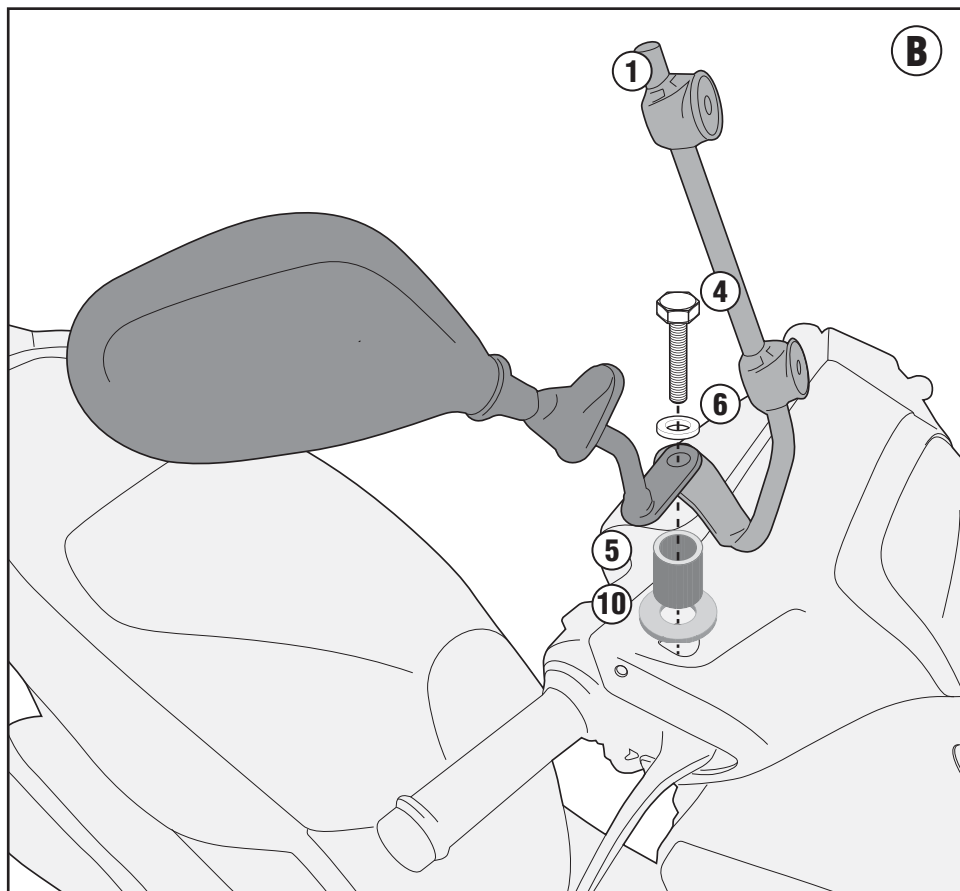

A1125A - A1125A

ATTACCHI SPECIFICI PER - SPECIFIC FITTING KIT FOR - KIT DE MONTAGE SPECIFIQUE POUR
SPEZIFISCHER MONTAGEKIT FÜR - ANCLAJE ESPECÍFICO PARA - ANCORADOURO ESPECÍFICO

HONDA SH 125 MODE (2013)