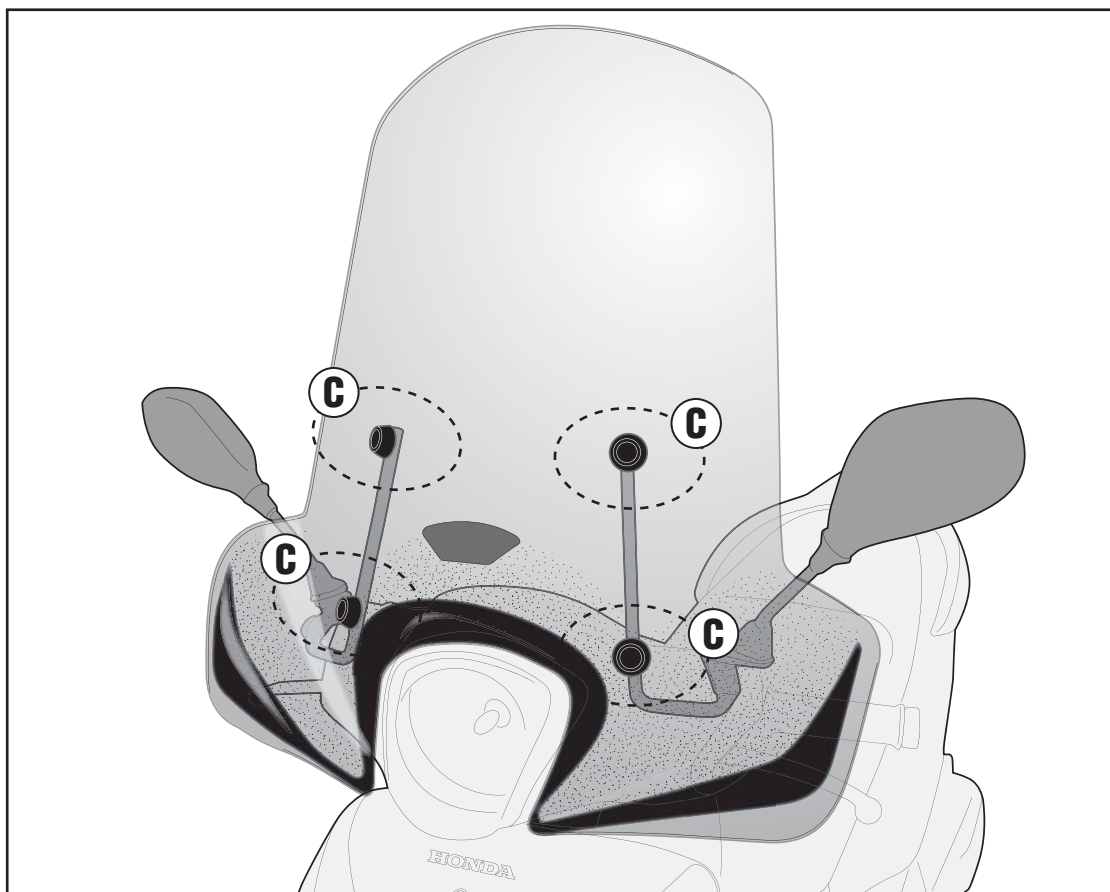

A1125A - A1125A

ATTACCHI SPECIFICI PER - SPECIFIC FITTING KIT FOR - KIT DE MONTAGE SPECIFIQUE POUR
SPEZIFISCHER MONTAGEKIT FÜR - ANCLAJE ESPECÍFICO PARA - ANCORADOURO ESPECÍFICO

HONDA SH 125 MODE (2013)