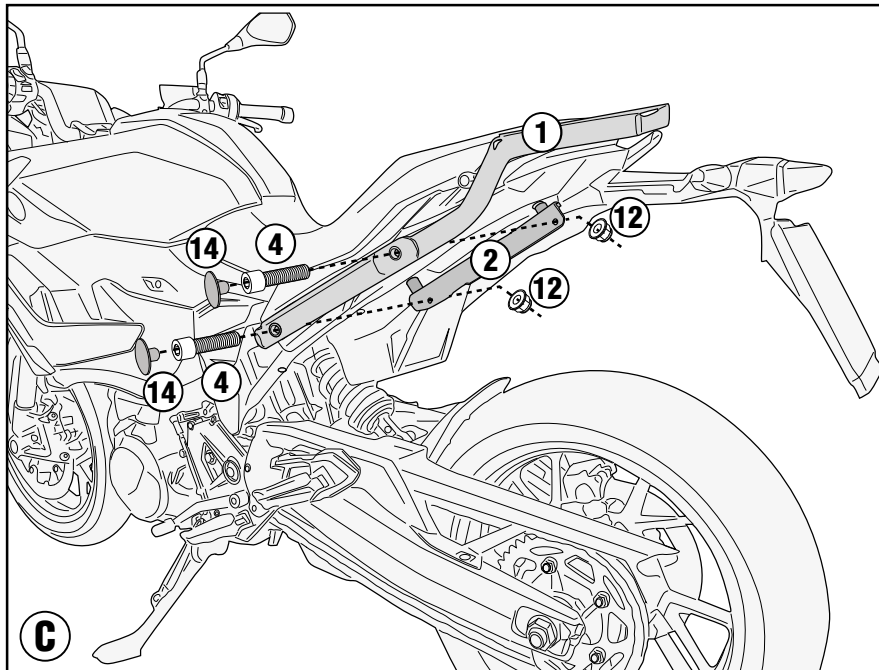

5137FZ - KZ5137

MONORACK SPECIFICO - SPECIFIC MONORACK - MONORACK SPECIFIQUE - SPEZIFISCHES MONORACK - MONORACK ESPECÍFICO - MONORACK ESPECÍFICA

BMW F 900 XR (2020)