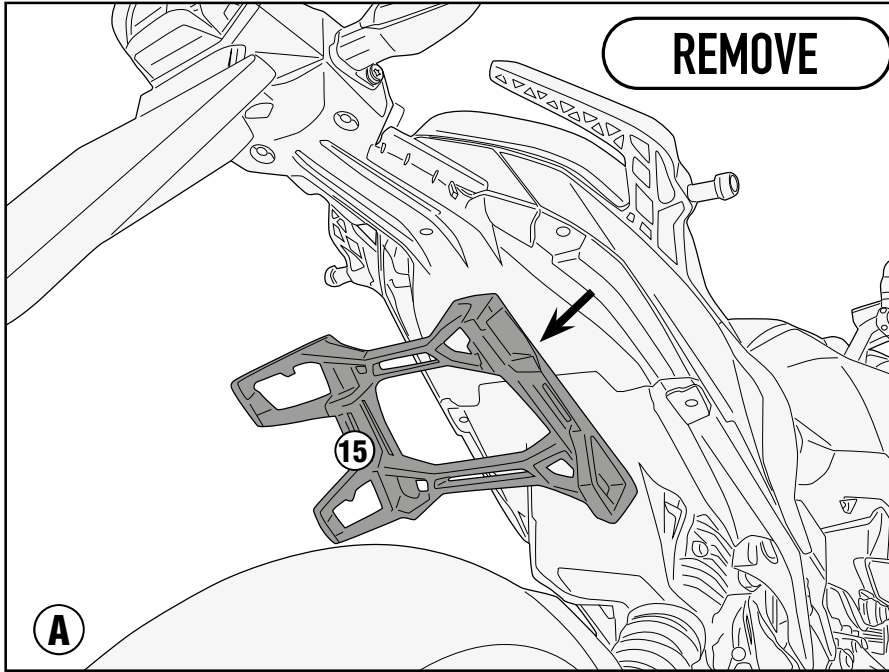

5137FZ - KZ5137

MONORACK SPECIFICO - SPECIFIC MONORACK - MONORACK SPECIFIQUE - SPEZIFISCHES MONORACK - MONORACK ESPECÍFICO - MONORACK ESPECÍFICA

BMW F 900 XR (2020)