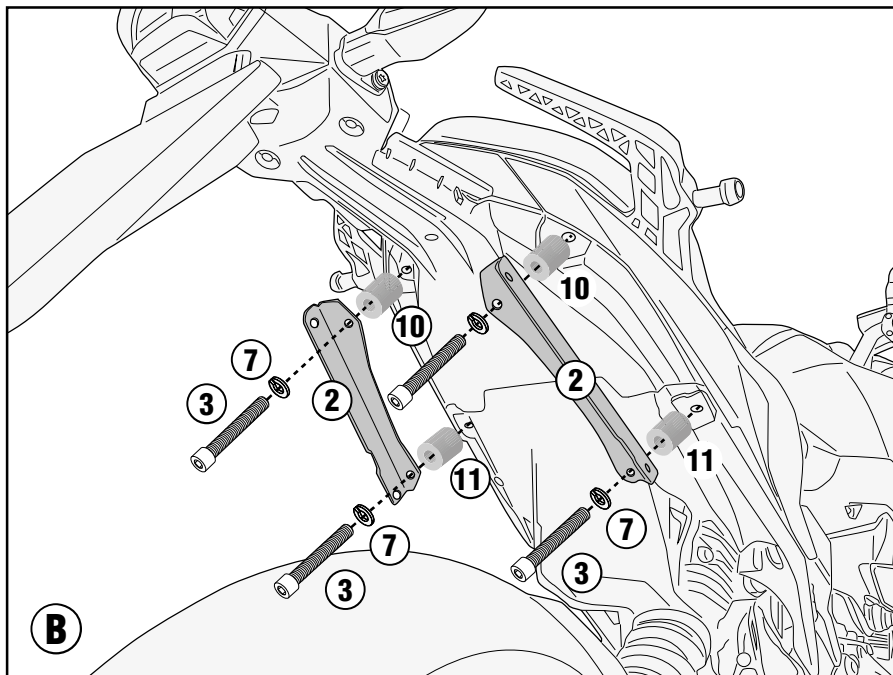

5137FZ - KZ5137

MONORACK SPECIFICO - SPECIFIC MONORACK - MONORACK SPECIFIQUE - SPEZIFISCHES MONORACK - MONORACK ESPECÍFICO - MONORACK ESPECÍFICA

BMW F 900 XR (2020)

ATTENZIONE: PESO MASSIMO SOPPORTABILE 6Kg.
WARNING: MAX. LOADING 6Kg. (13lbs)
ATTENTION: CHARGE MAXIMALE 6Kg.
ACHTUNG: MAXIMALE BELASTUNG 6Kg.
¡ATENCIÓN!: CARGA MÁXIMA AUTORIZADA 6Kg.
ATENÇÃO: CARGA MAXIMA PERMITIDA 6kg

4mm - 5mm - 6mm

10mm - 13mm

T40

5137FZ - KZ5137

MONORACK SPECIFICO - SPECIFIC MONORACK - MONORACK SPECIFIQUE - SPEZIFISCHES MONORACK - MONORACK ESPECÍFICO - MONORACK ESPECÍFICA

BMW F 900 XR (2020)

5137FZ - KZ5137