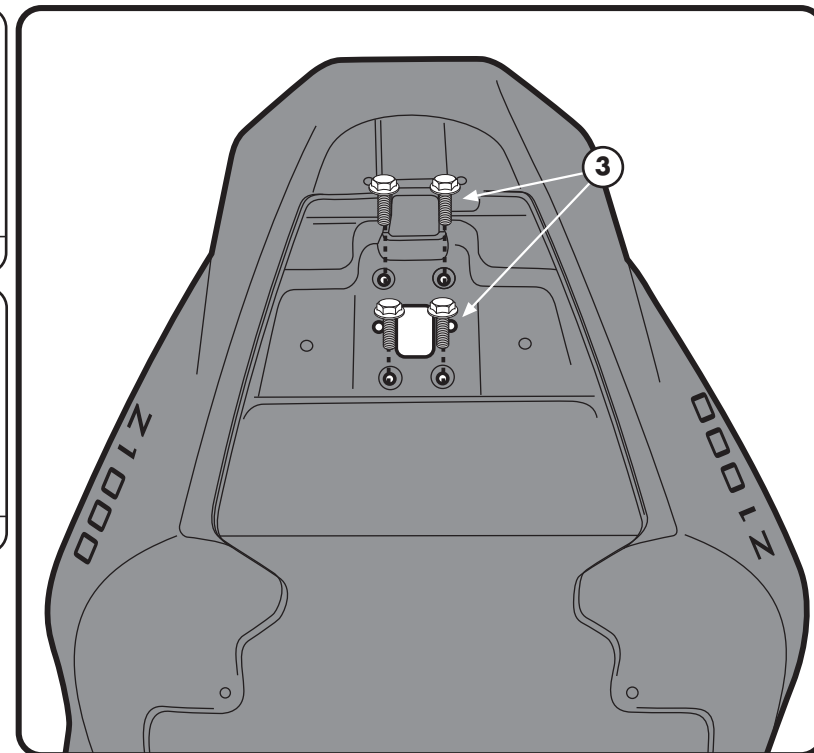

ATTENZIONE: PESO
MASSIMO
SOPPORTABILE
6Kg.

WARNING:
MAX. LOADING
6Kg. (13lbs)

ATTENTION:
CHARGE MAXIMALE
6Kg.

ACHTUNG:
MAXIMALE
BELASTUNG 6Kg.

¡ATENCIÓN!: CARGA
MÁXIMA
AUTORIZADA 6Kg.

MONORACK SPECIFICO - SPECIFIC MONORACK
MONORACK SPECIFIQUE - SPEZIFISCHES MONORACK - MONORACK ESPECÍFICO