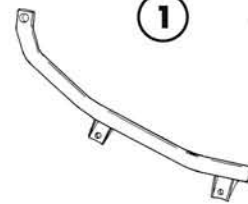

MONORACK SPECIFICO - SPECIFIC MONORACK
MONORACK SPECIFIQUE - SPEZIFISCHES MONORACK - MONORACK ESPECÍFICO

YAMAHA TDM 850 '96/'01

ISTRUZIONI DI MONTAGGIO - MOUNTING INSTRUCTIONS
INSTRUCTIONS DE MONTAGE - BAUANLEITUNG - INSTRUCCIONES DE MONTAJE

- TOGLIERE IL DISTANZIALE ORIGINALE
- TAKE OFF THE ORIGINAL COLLAR DISTANCE
- ENLEVER LE COLLIER DE SEPARATION ORIGINAL

Q.TY n.2

PONTE
BRIDGE

Q.TY n.1

SUPPORTO
SUPPORT
SUPPORT

Q.TY n.2

RONDELLA \varnothing 8
WASHER \varnothing 8
RONDELLE \varnothing 8

Q.TY n.6

VITE TE M 6 X 25
SCREWM 6 X 25
VIS M 6 X 25

Q.TY n.2

RONDELLA \varnothing 6
WASHER \varnothing 6
RONDELLE \varnothing 6

Q.TY n.2

DISTANZIALE 14X30
FORO \varnothing 8,5
COLLAR DISTANCE
COLLIER DE

Q.TY n.2

VITE TE M 8 X 16
SCREW M 8 X 16
VIS M 8 X 16

Q.TY n.4

VITE TE M 8 X 45
SCREW M 8 X 45
VIS M 8 X 45

Q.TY n.2