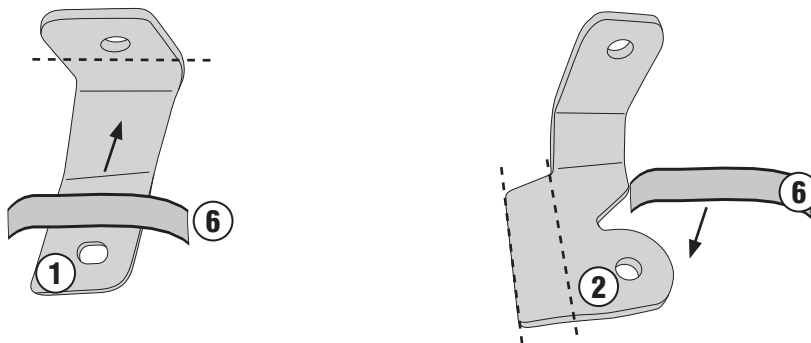

1146KIT - 1146KIT

KIT SPECIFICO - SPECIFIC KIT - KIT SPECIFIQUE - SPEZIFISCHES KIT - KIT ESPECÍFICO

HONDA NC750X (2016)