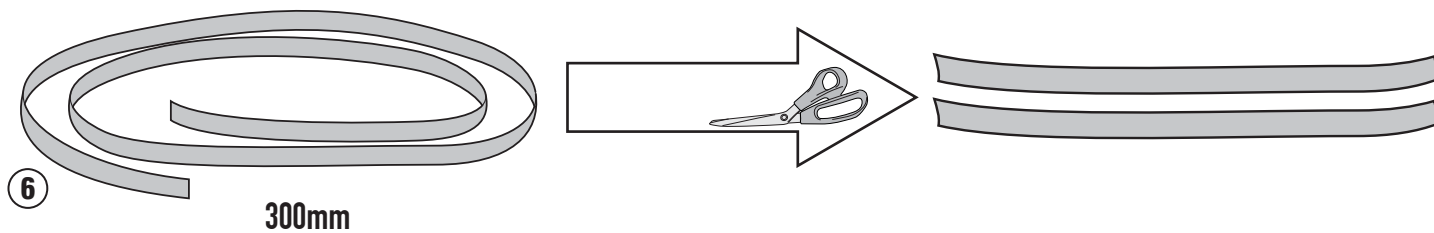

1146KIT - 1146KIT

KIT SPECIFICO - SPECIFIC KIT - KIT SPECIFIQUE - SPEZIFISCHES KIT - KIT ESPECÍFICO

HONDA NC750X (2016)