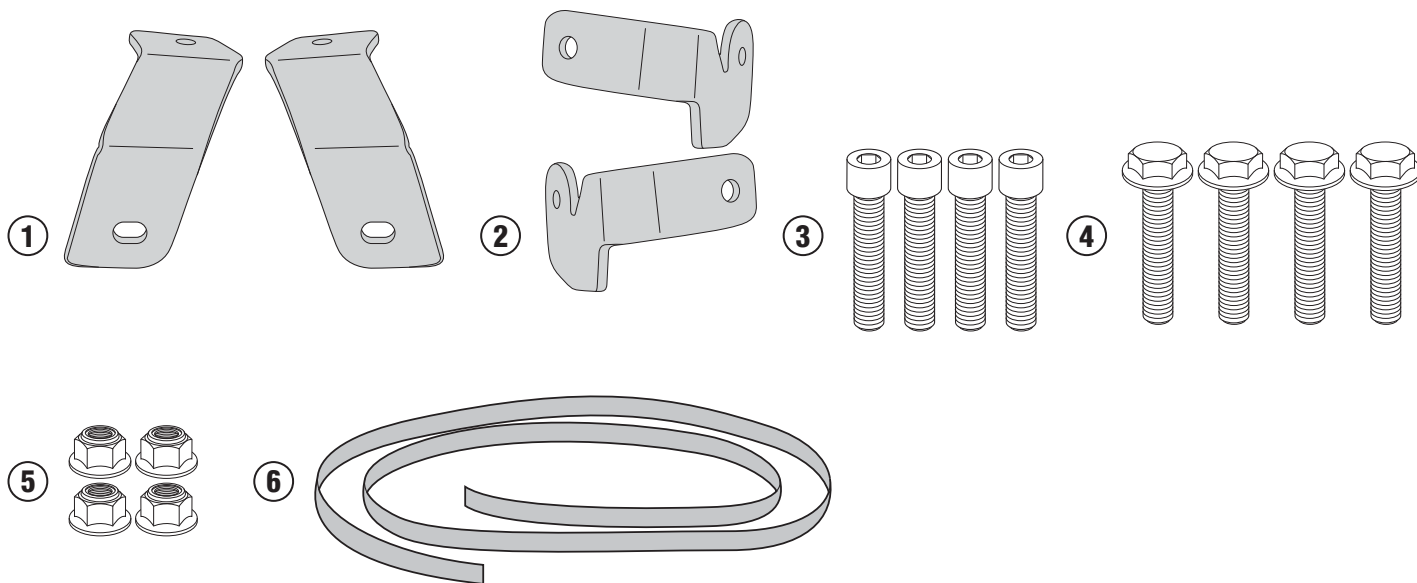

1146KIT - 1146KIT

KIT SPECIFICO - SPECIFIC KIT - KIT SPECIFIQUE - SPEZIFISCHES KIT - KIT ESPECÍFICO

HONDA NC750X (2016)

N°	Descrizione	Caratteristiche	Codice	Quantità
1	Supporto - Support Support - Halterung Soporte - Apoio	-	GL3125	2(Dx;Sx)
2	Supporto - Support Support - Halterung Soporte - Apoio	-	GL3126	2(Dx;Sx)
3	Vite - Screw Vis - Schraube Tornillo - Parafuso	TCE M8x30	830TCE	4
4	Vite - Screw Vis - Schraube Tornillo - Parafuso	TECF M8x20	8200TECF	4
5	Dado - Bolt - Ecrou Mutter - Tuerca - Porca	Auto Bloccante Flangiato Ribassato M8	8DADIFN	2
6	MOUSSE	MOUSSE 300MM	Z1763	1
7	Componenti Originali - Original Parts Parties Originales - Original Bauteile Componentes Originales	-	-	-

1146KIT - 1146KIT

KIT SPECIFICO - SPECIFIC KIT - KIT SPECIFIQUE - SPEZIFISCHES KIT - KIT ESPECÍFICO

HONDA NC750X (2016)