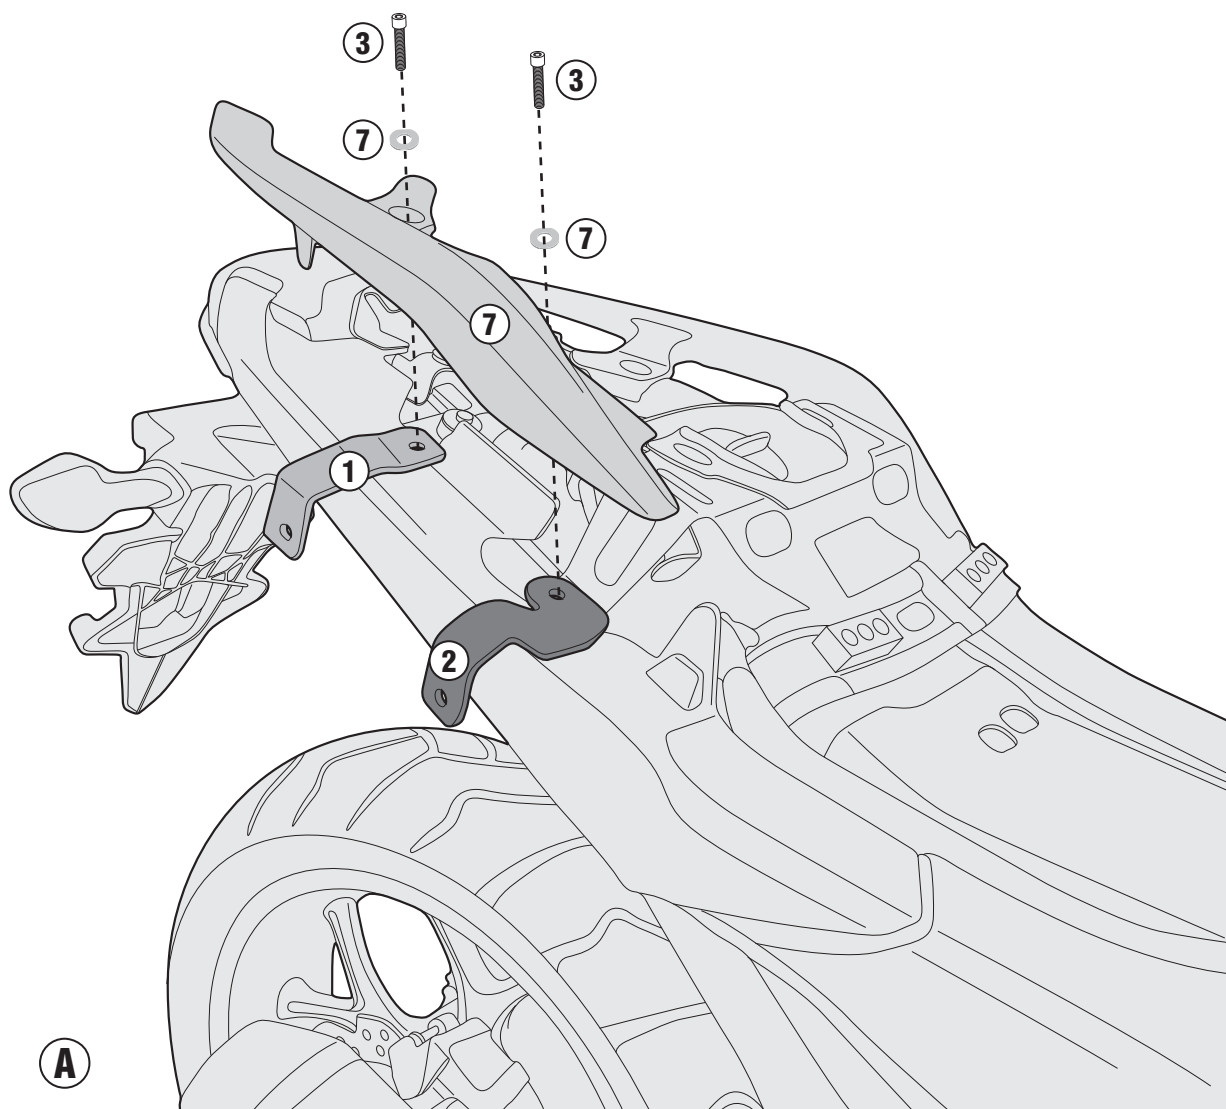

1146KIT - 1146KIT

KIT SPECIFICO - SPECIFIC KIT - KIT SPECIFIQUE - SPEZIFISCHES KIT - KIT ESPECÍFICO

HONDA NC750X (2016)