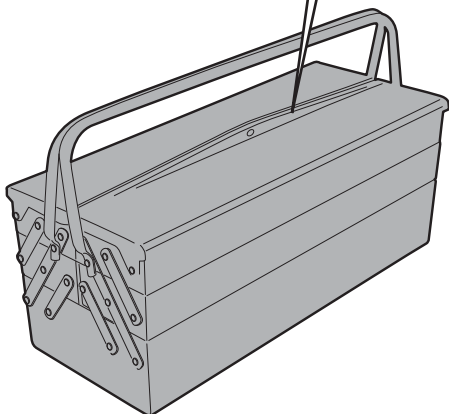

1109FZ - KZ1109

MONORACK SPECIFICO - SPECIFIC MONORACK - MONORACK SPECIFIQUE - SPEZIFISCHES MONORACK - MONORACK ESPECÍFICO

HONDA INTEGRA 700 (2012-2013)

N°	Descrizione	Caratteristiche	Codice	Quantità	
1	Supporto - Support - Support Halterung - Soporte - Apoio	-	-	2 (Dx;Sx)	
2	Supporto - Support - Support Halterung - Soporte - Apoio	Sp. 4mm	GL2089	2 (Dx;Sx)	
3	Supporto - Support - Support Halterung - Soporte - Apoio	Sp. 4mm	GL2434	2 (Dx;Sx)	
4	Vite - Screw Vis - Schraube Tornillo - Parafuso	TCEI M8x25	825TCE	4	
5	Vite - Screw Vis - Schraube Tornillo - Parafuso	TCEI M8x30	830TCE	4	
6	Dado - Bolt - Ecrou Mutter - Tuerca - Porca	Auto Bloccante Flangiato M8		4	
7	Coprivite - Screw Cap Cache Vis - Stopsschraube Tapa Tornillo - Boné	-	Z801	4	
8	Particolari Inclusi Nel Kit Viteria Della Piastra Components Included In The Fitting Kit Of The Plate Pièces Inclues Dans Le Kit De Vis De La Platine Die Einzelnen Teile Sind Bei Montagekit Der Platte Enthalten Despieces Incluidos En El Kit De Anclajes De La Parrilla Explodiu Incluído No Kit As Âncoras Da Grelha	-	-	-	-
9	Componenti Originali - Original Parts Parties Originales - Original Bauteile Componentes Originales - Componentes Originais	-	-	-	-
10	Protezione Adesiva - Adhesive Protection Protection Adhesive - Schutzkleber Protección Adhesiva - Proteção Adesiva	-	Z1763	1x200mm cut in 4 pcs	

1109FZ - KZ1109

MONORACK SPECIFICO - SPECIFIC MONORACK - MONORACK SPECIFIQUE - SPEZIFISCHES MONORACK - MONORACK ESPECÍFICO

HONDA INTEGRA 700 (2012-2013)

1109FZ - KZ1109

MONORACK SPECIFICO - SPECIFIC MONORACK - MONORACK SPECIFIQUE - SPEZIFISCHES MONORACK - MONORACK ESPECÍFICO