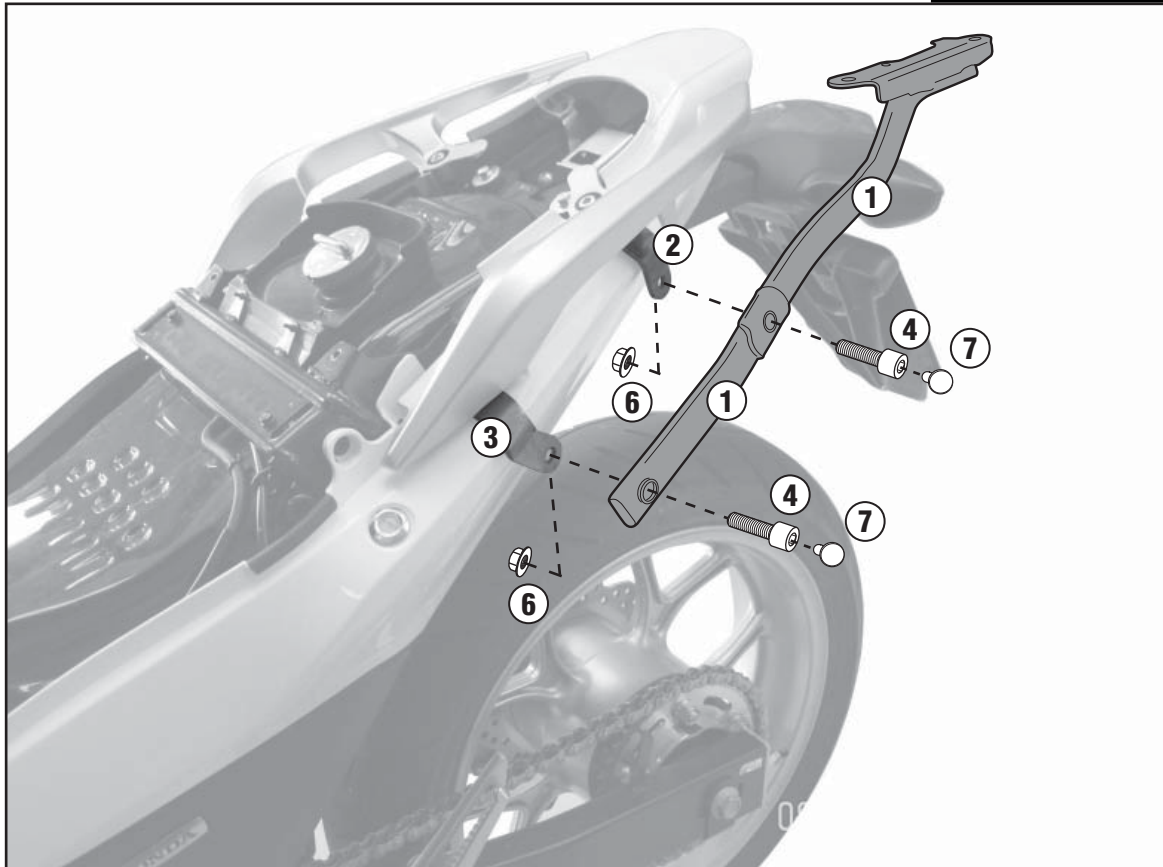

1109FZ - KZ1109

MONORACK SPECIFICO - SPECIFIC MONORACK - MONORACK SPECIFIQUE - SPEZIFISCHES MONORACK - MONORACK ESPECÍFICO

HONDA INTEGRA 700 (2012-2013)