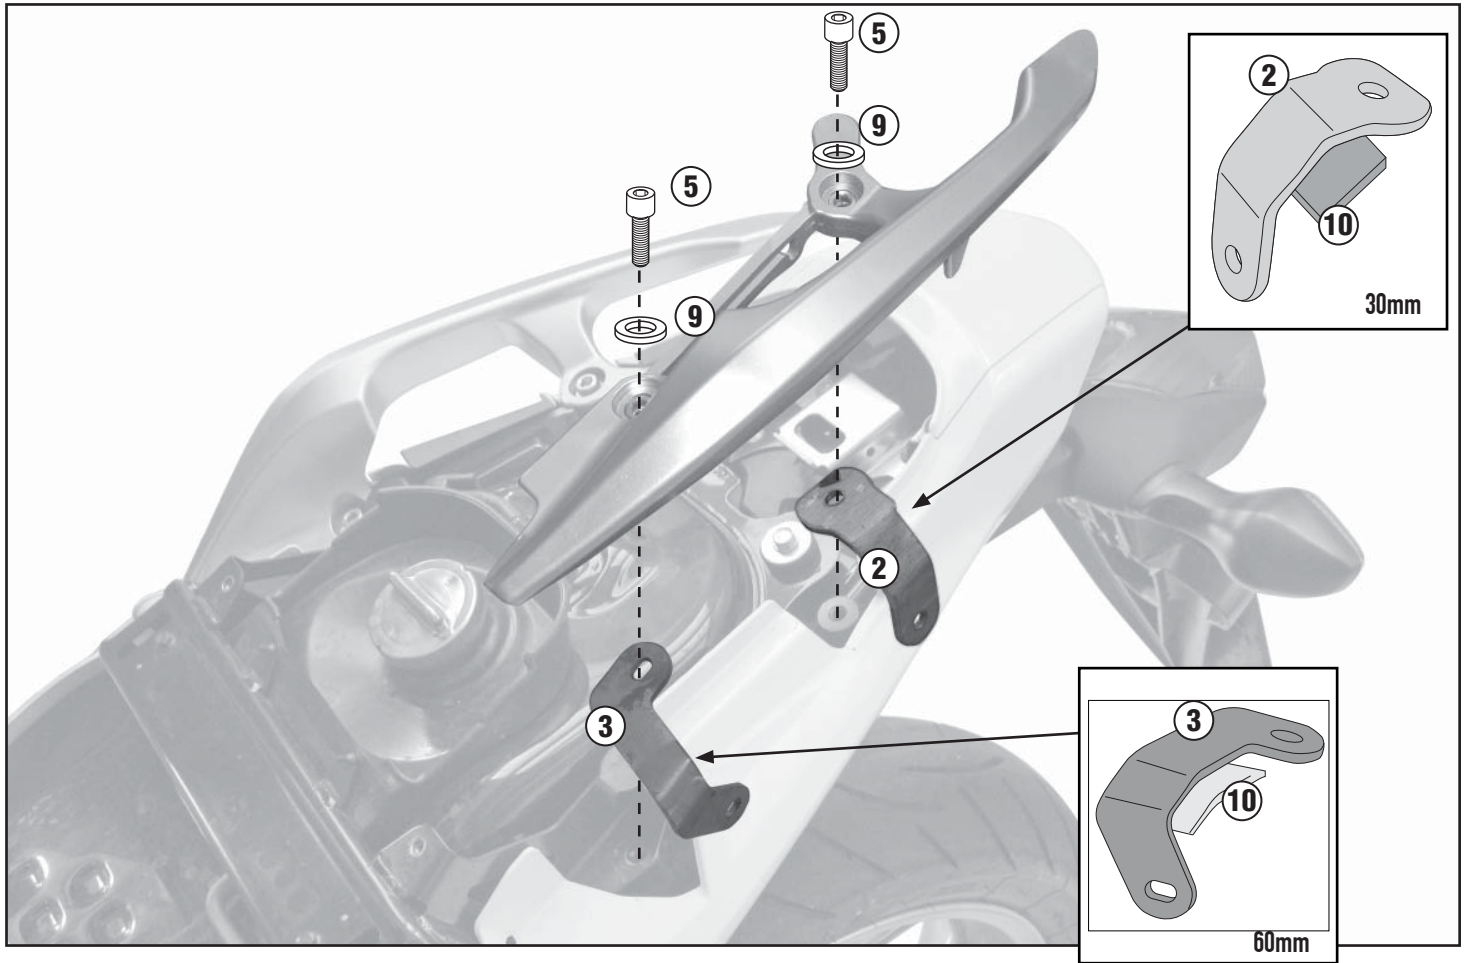

1109FZ - KZ1109

MONORACK SPECIFICO - SPECIFIC MONORACK - MONORACK SPECIFIQUE - SPEZIFISCHES MONORACK - MONORACK ESPECÍFICO

HONDA INTEGRA 700 (2012-2013)