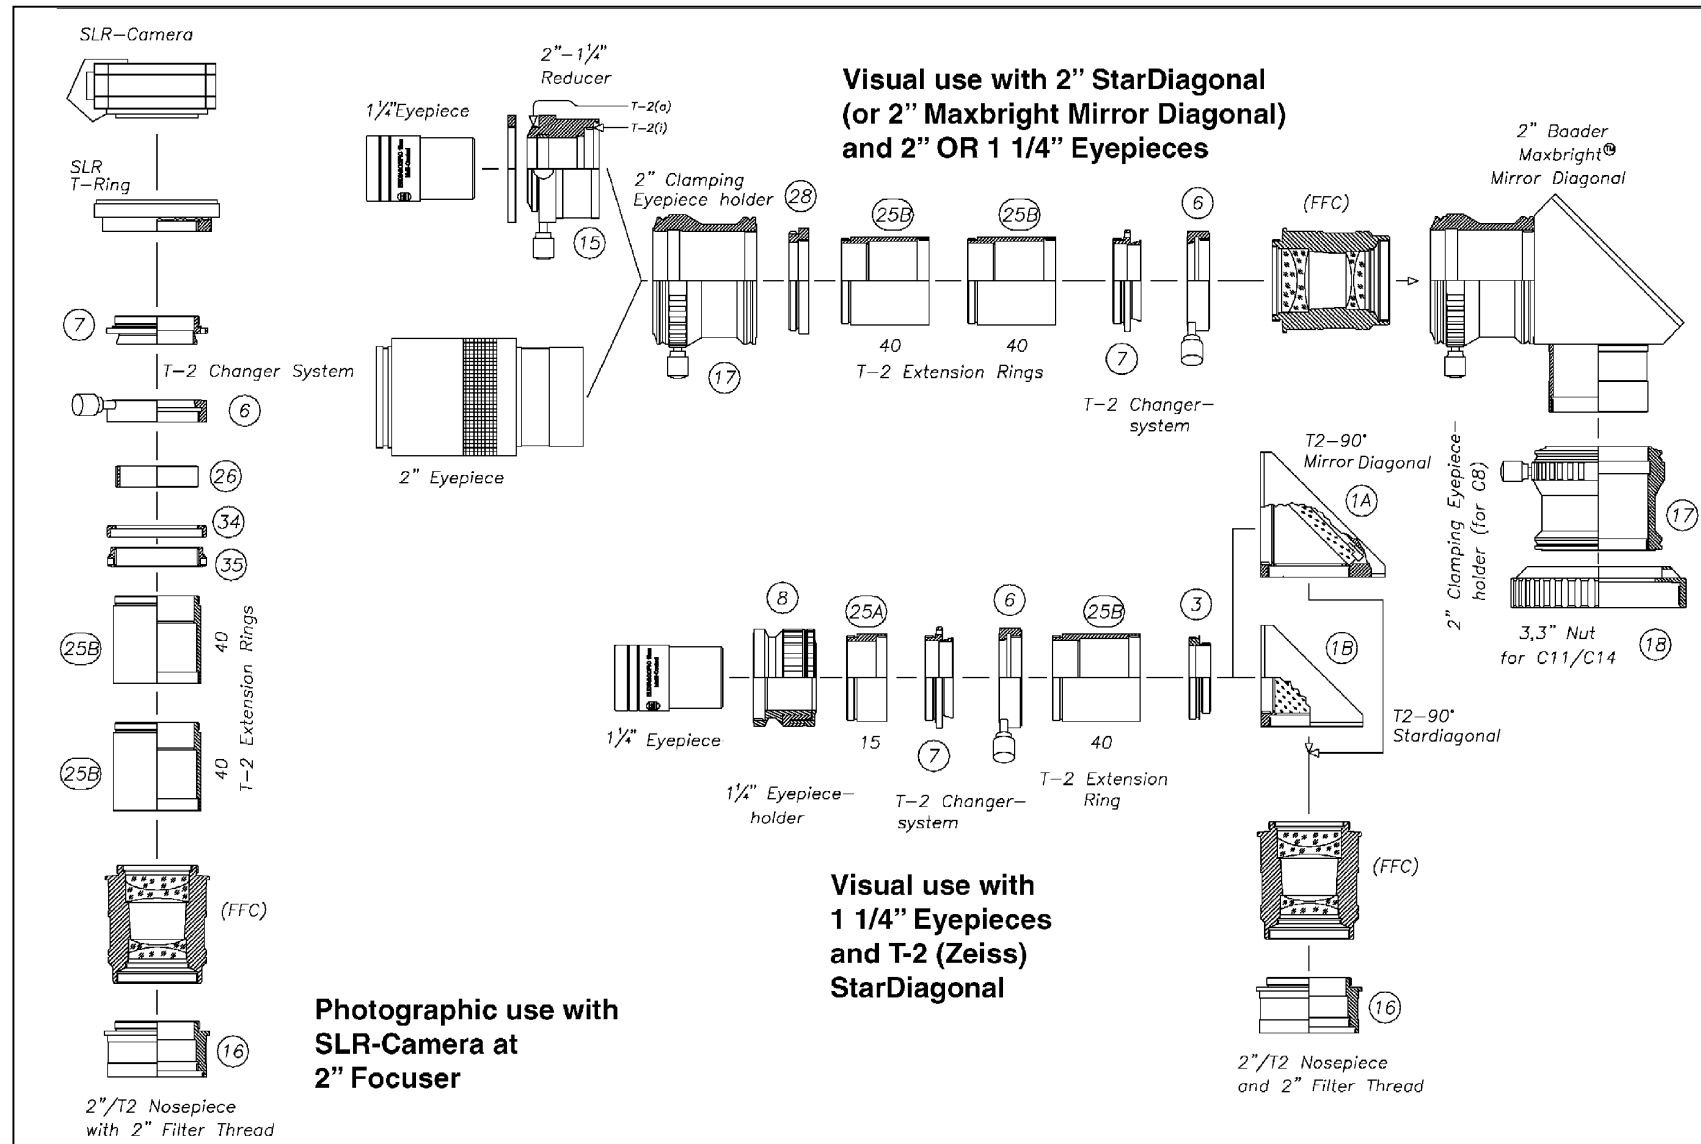

Standard FFC-Combinations

Basic Configuration for 4x Focal Extension

DOK: G:\Prosp\Baa\Zub\FFC\Eng\FFC-combinations-0812.doc

BAADER PLANETARIUM GmbH

Zur Sternwarte • 82291 Mammendorf • Tel.08145/8089-0 • FAX 08145/8089-105