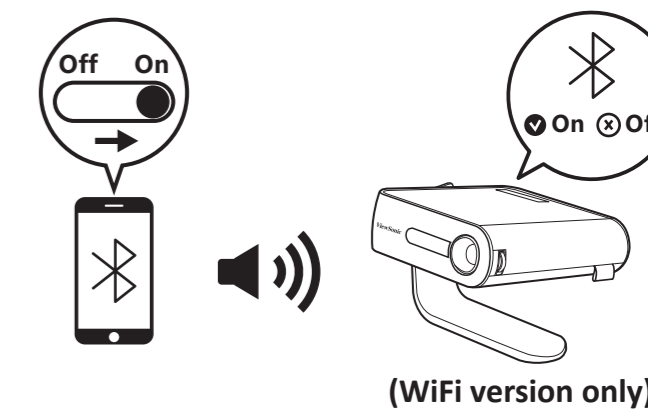

M series

Portable Cinema

Quick Start Guide
 快速安装说明
 快速入門指南
 빠른 시작 가이드
 クイックスタートガイド
 Guide de démarrage rapide
 Schnellstarthandbuch
 Guía de inicio rápido
 Guida introduttiva
 Guia de Inicio Rápido
 Priručka so stručným návodom
 Vodnik za hitri začetek
 Przewodnik Szybki start
 короткий посібник користувача
 Hızlı Başlangıç Kılavuzu