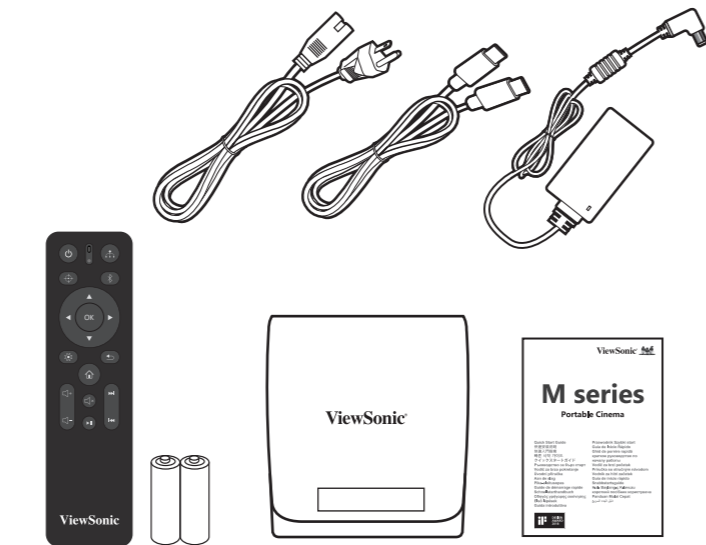

1

6

2

3

7

4

9

10

M series

Portable Cinema

Quick Start Guide
快速安装说明
快速入門指南
빠른 시작 가이드
クイックスタートガイド
Guide de démarrage rapide
Schnellstarthandbuch
Guía de inicio rápido
Guida introduttiva
Guia de Inicio Rápido
Priručka so stručným návodom
Vodnik za hitri začetek
Przewodnik Szybki start
короткий посібник користувача
Hızlı Başlangıç Kılavuzu

Snabbstartsguide
Vodič za brzo pokretanje
краткое руководство
по началу работы
Ghid de pornire rapidă
Első lépések
Οδηγός γρήγορης εκκίνησης
Pika-aloitusopas
Úvodní příručka
Vodič za brzi početak
Ръководство за бърз старт
Aan de slag
Panduan Mulai Cepat
Hướng dẫn Khởi động Nhanh
ඉඹිමැරිමේඛණ්ඩනාව
دليل البدء السريع