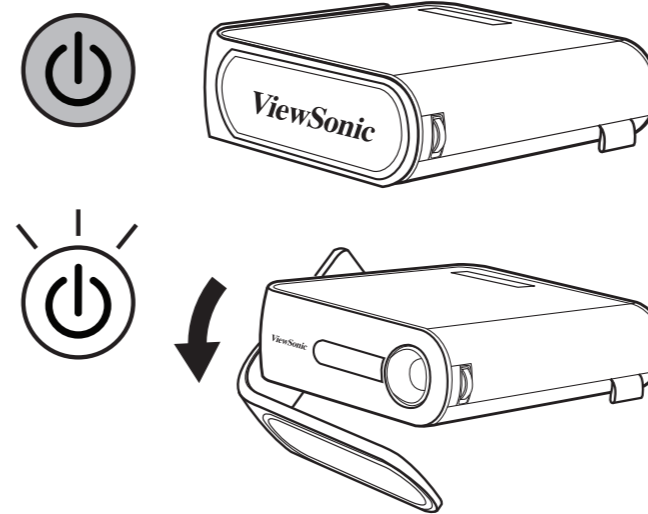

1

6

2

3

7

4

9

10

M series

Portable Cinema

Quick Start Guide
快速安装说明
快速入門指南
빠른 시작 가이드
クイックスタートガイド
Guide de démarrage rapide
Schnellstarthandbuch
Guía de inicio rápido
Guida introduttiva
Guia de Inicio Rápido
Priručka so stručným návodom
Vodnik za hitri začetek
Przewodnik Szybki start
короткий посібник користувача
Hızlı Başlangıç Kılavuzu

Snabbstartsguide
Vodič za brzo pokretanje
краткое руководство
по началу работы
Ghid de pornire rapidă
Első lépések
Οδηγός γρήγορης εκκίνησης
Pika-aloitusopas
Úvodní příručka
Vodič za brzi početak
Ръководство за бърз старт
Aan de slag
Panduan Mulai Cepat
Hướng dẫn Khởi động Nhanh
ඉඹිමැරිමේඛණ්ඩනාව
دليل البدء السريع