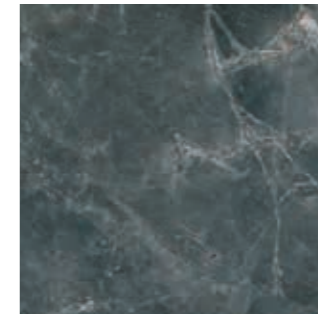

Basic Colours

Invisible Grey
Noisette
Amani
Calacatta

60 x 60 cm
G9BO10R HBO 10 (Matt)
G9BO10S HBO 10 (Glossy)
Invisible Grey

60 x 60 cm
G9BO08R HBO 08 (Matt)
G9BO08S HBO 08 (Glossy)
Noisette

60 x 60 cm
G9BO05R HBO 05 (Matt)
G9BO05S HBO 05 (Glossy)
Amani