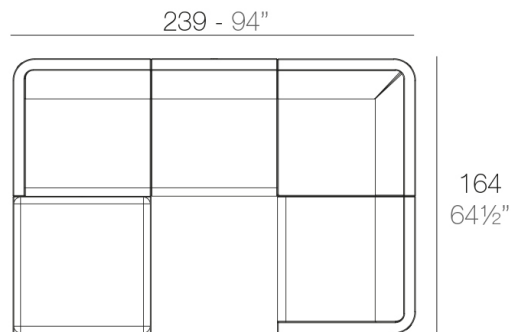

- **1 x 54171** Módulo Central - Sectional Sofa Armless
- **1 x 54173** Módulo Izquierdo - Sectional Sofa Left
- **1 x 54174** Módulo Derecho - Sectional Sofa Right
- **1 x 54133** Puff - Ottoman
- **1 x 54172** Módulo Esquina - Sectional Sofa Corner