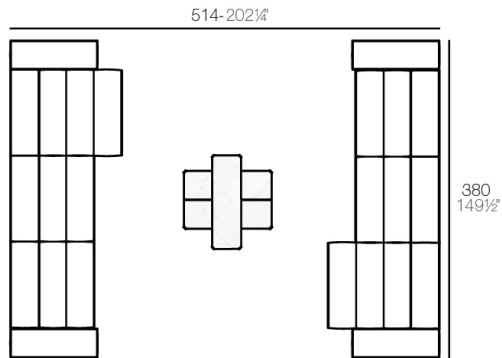

# Modules

TABLET Sofá Módulo Brazo Derecho  
TABLET Sectional Sofa Right Arm

TABLET Sofá Módulo Chaiselonge  
TABLET Sectional Sofa Chaiselonge

# Combinations

- 4 x 54214 Sofá Módulo Central - Sectional Sofa Armless
- 2 x 54226 Sofá Módulo Central Chaiselongue - Sectional Sofa Armless Chaiselongue
- 2 x 54224 Sofá Módulo Brazo Izquierdo - Sectional Sofa Left Arm
- 2 x 54225 Sofá Módulo Brazo Derecho - Sectional Sofa Right Arm
- 1 x 54219 Mesa Baja 1 - Coffee Table 1
- 1 x 54220 Mesa Baja 2 - Coffee Table 2