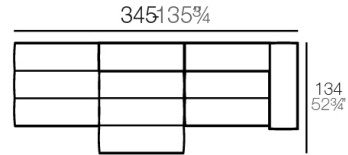

# Modules

TABLET Sofá Módulo Brazo Derecho  
TABLET Sectional Sofa Right Arm

TABLET Sofá Módulo Chaiselonge  
TABLET Sectional Sofa Chaiselonge

# Combinations

- 4 x 54214 Sofá Módulo Central - Sectional Sofa Armless
- 2 x 54226 Sofá Módulo Central Chaiselongue - Sectional Sofa Armless Chaiselongue
- 2 x 54224 Sofá Módulo Brazo Izquierdo - Sectional Sofa Left Arm
- 2 x 54225 Sofá Módulo Brazo Derecho - Sectional Sofa Right Arm
- 1 x 54219 Mesa Baja 1 - Coffee Table 1
- 1 x 54220 Mesa Baja 2 - Coffee Table 2