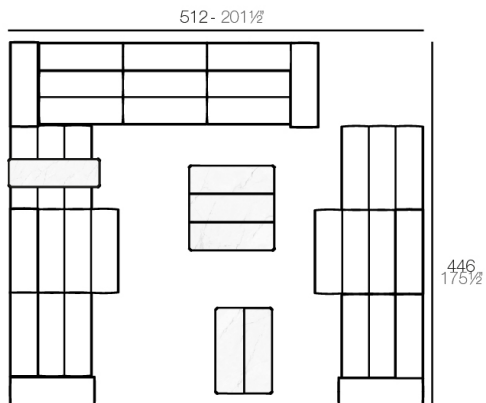

- 5 x 54214 Sofá Módulo Central - Sectional Sofa Armless
- 2 x 54226 Sofá Módulo Central Chaiselongue - Sectional Sofa Armless Chaiselongue
- 2 x 54224 Sofá Módulo Brazo Izquierdo - Sectional Sofa Left Arm
- 2 x 54225 Sofá Módulo Brazo Derecho - Sectional Sofa Right Arm
- 2 x 54213 Puff L - Ottoman L
- 1 x 54219 Mesa Baja 1 - Coffee Table 1
- 1 x 54220 Mesa Baja 2 - Coffee Table 2
- 1 x 54221 Mesa Baja 3 - Coffee Table 3