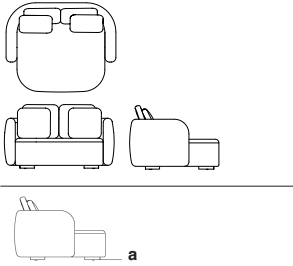

**GEM DOUBLE
CHAISE LOUNGE 300**

chaise lounge doble gem 300

GM47-300

W 59" D 48" H 32 3/4" SH 16 1/2"
150 cm 122 cm 83 cm 42 cm

SW 47" SD 28 1/4" AH 27 1/2"
120 cm 72 cm 70 cm

Wood finish / Acabado madera

a:base finish

DECORATIVE PILLOWS WITH BAND (X2) / COJINES DECORATIVOS CON FAJA (X2)

w 17 3/4" D 1 1/2" H 17 3/4"
45 cm 4 cm 45 cm

Two decorative pillows included / Incluye dos cojines decorativos.