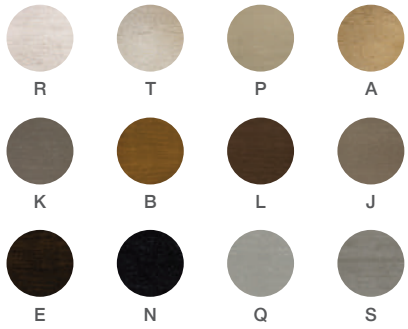

**GEM DOUBLE
CHAISE LOUNGE 300**

chaise lounge doble gem 300

GM47-300

W 59" D 48" H 32 3/4" SH 16 1/2"
150 cm 122 cm 83 cm 42 cm

SW 47" SD 28 1/4" AH 27 1/2"
120 cm 72 cm 70 cm

Wood finish / Acabado madera

a:base finish

DECORATIVE PILLOWS WITH BAND (X2) / COJINES DECORATIVOS CON FAJA (X2)

w 17 3/4" D 1 1/2" H 17 3/4"
45 cm 4 cm 45 cm

Two decorative pillows included / Incluye dos cojines decorativos.