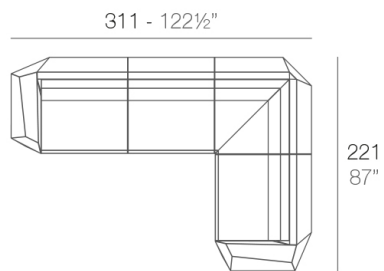

- **1 x 54004** Sofá Módulo Central - Sectional Sofa Armless
- **1 x 54002** Sofá Módulo Izquierdo - Sectional Sofa Left
- **1 x 54003** Sofá Módulo Derecho - Sectional Sofa Right
- **1 x 54005** Sofá Módulo Esquina 90° - Sectional Sofa Corner 90°