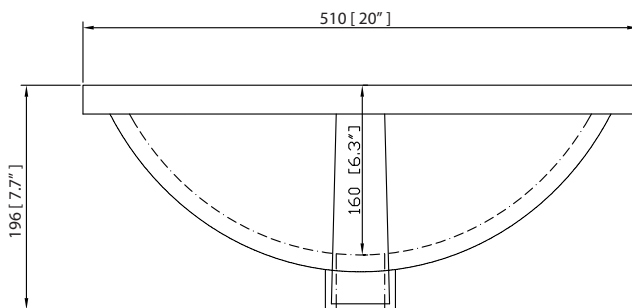

Nominal Dimension

- 37W x 22D x 1H inches
- 940 x 560 x 25 mm

Colors / Finishes

- BK - Black
- CW - Carrera White
- GB - Galala Beige

Components

Sink	CUM20WT-R		
Vanity	KELLY-V36-GB	LEXINGTON-V36-LE	LOFT-V36-DW
	MADISON-V36-LE	MADISON-V36-TO	MODERO-V36-ES

- White

Nominal Dimension

- 20W x 15D x 7.7H inches
- 510 x 381 x 196mm

Components

Drain	VC-DRAIN-CP	VC-DRAIN-BN
-------	-------------	-------------

Product Diagrams

Top

Front