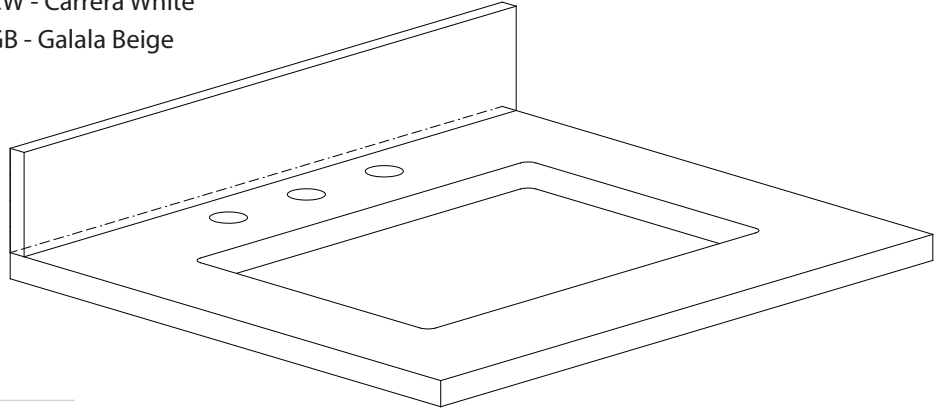

Colors / Finishes

- BK - Black
- CW - Carrera White
- GB - Galala Beige