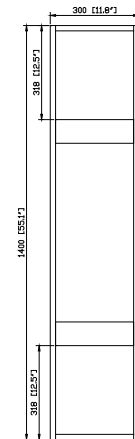

### Nominal Dimension

- 11.8W x 8.7D x 55.1H(Inch)

### Components

Vanity Top	SONOMA-V31-WT
	SONOMA-V39-WT
	SONOMA-V63-WT

### Product Diagrams

Front

Back

Side

Top