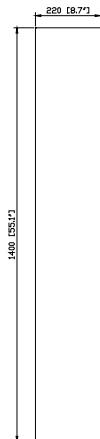

### Nominal Dimension

- 11.8W x 8.7D x 55.1H(Inch)

### Components

Vanity Top	SONOMA-V31-WT
	SONOMA-V39-WT
	SONOMA-V63-WT

### Product Diagrams

Front

Back

Side

Top