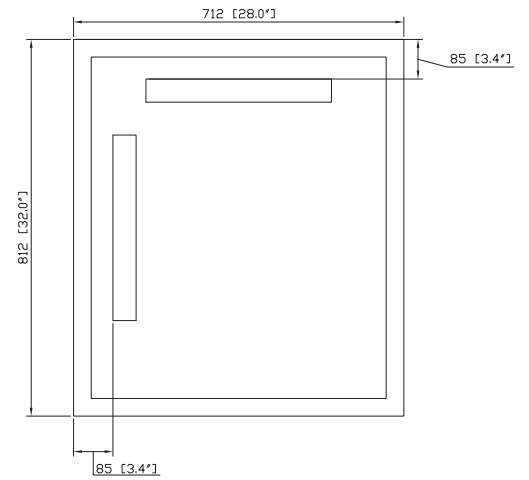

Nominal Dimension

- 28W x 1.5D x 32H (inches)

Components

MADISON-M28-TO

Vanity	MADISON-V36-TO	MADISON-V48-TO	MADISON-V60-TO	MADISON-V72-TO
--------	----------------	----------------	----------------	----------------

MADISON-M28-LE

Vanity	MADISON-V36-LE	MADISON-V48-LE	MADISON-V60-LE	MADISON-V72-LE
--------	----------------	----------------	----------------	----------------

Product Diagrams

Front

Back

Side

Top