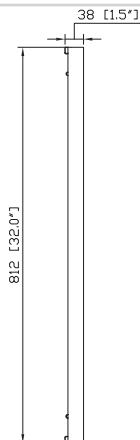

### Nominal Dimension

- 24W x 1.5D x 32H (inches)

#### MADISON-M24-TO

Vanity	MADISON-V36-TO	MADISON-V48-TO	MADISON-V60-TO	MADISON-V72-TO
--------	----------------	----------------	----------------	----------------

#### MADISON-M24-LE

Vanity	MADISON-V36-LE	MADISON-V48-LE	MADISON-V60-LE	MADISON-V72-LE
--------	----------------	----------------	----------------	----------------

### Product Diagrams

Front

Back

Side

Top