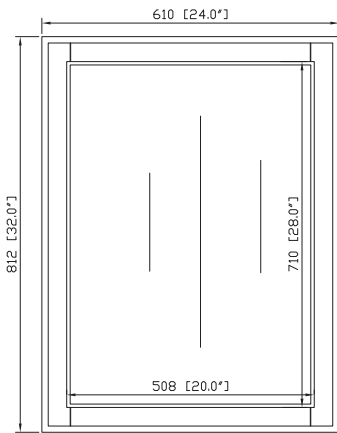

### Nominal Dimension

- 24W x 1.5D x 32H (inches)

#### MADISON-M24-TO

Vanity	MADISON-V36-TO	MADISON-V48-TO	MADISON-V60-TO	MADISON-V72-TO
--------	----------------	----------------	----------------	----------------

### Product Diagrams

Front

Back

Side

Top