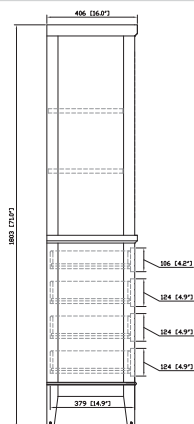

Colors / Finishes

- Tobacco
- Light Espresso

Nominal Dimension

- 24W x 16D x 71H (inches)

Components

MADISON-LT24-TO

Vanity	MADISON-V36-TO	MADISON-V48-TO	MADISON-V60-TO	MADISON-V72-TO
--------	----------------	----------------	----------------	----------------

MADISON-LT24-LE

Vanity	MADISON-V36-LE	MADISON-V48-LE	MADISON-V60-LE	MADISON-V72-LE
--------	----------------	----------------	----------------	----------------

Product Diagrams

Front

Back

Side

Top