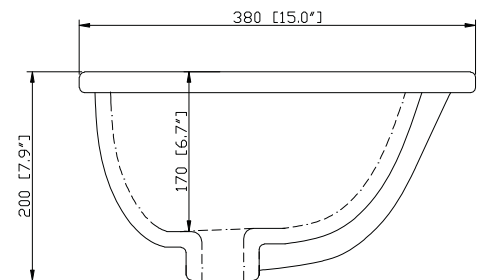

## Nominal Dimension

- 60W x 21.5D x 34H (inches)

## Nominal Dimension

- 61W x 22D x 1H inches
- 1550 x 560 x 25 mm

- WT - White
- LN - Linen

**Nominal Dimension**

- 18.1W x 15D x 7.9H inches
- 458 x 380 x 200 mm

**Components**

<b>Drain</b>	VC-DRAIN-CP	VC-DRAIN-BN					
<b>Vanity Top</b>	SUT25BK	SUT25CW	SUT25GB	SUT31BK	SUT31CW	SUT31GB	SUT37BK
	SUT37GB	SUT49BK	SUT49CW	SUT49GB	SUT37CW	SUT61BK	SUT61CW
	SUT61GB	SUT73BK	SUT73CW	SUT73GB			

**Product Diagrams**

Front

Side