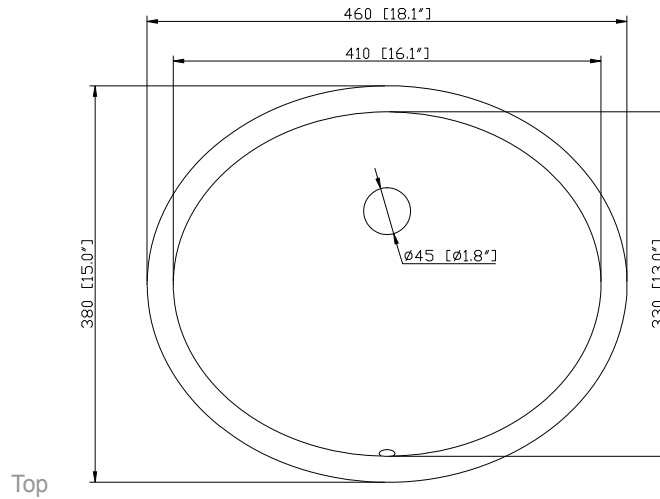

## Nominal Dimension

- 60W x 21.5D x 34H (inches)

## Nominal Dimension

- 61W x 22D x 1H inches
- 1550 x 560 x 25 mm

- WT - White
- LN - Linen

**Nominal Dimension**

- 18.1W x 15D x 7.9H inches
- 458 x 380 x 200 mm

**Components**

<b>Drain</b>	VC-DRAIN-CP	VC-DRAIN-BN					
<b>Vanity Top</b>	SUT25BK	SUT25CW	SUT25GB	SUT31BK	SUT31CW	SUT31GB	SUT37BK
	SUT37GB	SUT49BK	SUT49CW	SUT49GB	SUT37CW	SUT61BK	SUT61CW
	SUT61GB	SUT73BK	SUT73CW	SUT73GB			

**Product Diagrams**

Front

Side