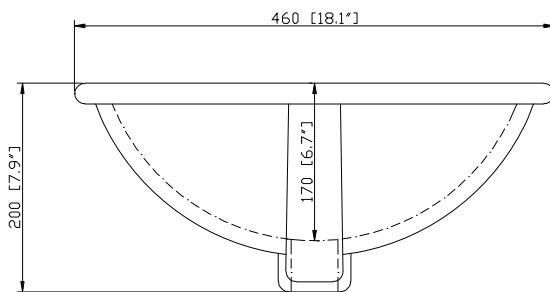

## Nominal Dimension

- 60W x 21.5D x 34H (inches)

## Nominal Dimension

- 61W x 22D x 1H inches
- 1550 x 560 x 25 mm

- WT - White
- LN - Linen

**Nominal Dimension**

- 18.1W x 15D x 7.9H inches
- 458 x 380 x 200 mm

**Components**

<b>Drain</b>	VC-DRAIN-CP	VC-DRAIN-BN					
<b>Vanity Top</b>	SUT25BK	SUT25CW	SUT25GB	SUT31BK	SUT31CW	SUT31GB	SUT37BK
	SUT37GB	SUT49BK	SUT49CW	SUT49GB	SUT37CW	SUT61BK	SUT61CW
	SUT61GB	SUT73BK	SUT73CW	SUT73GB			

**Product Diagrams**

Front

Side